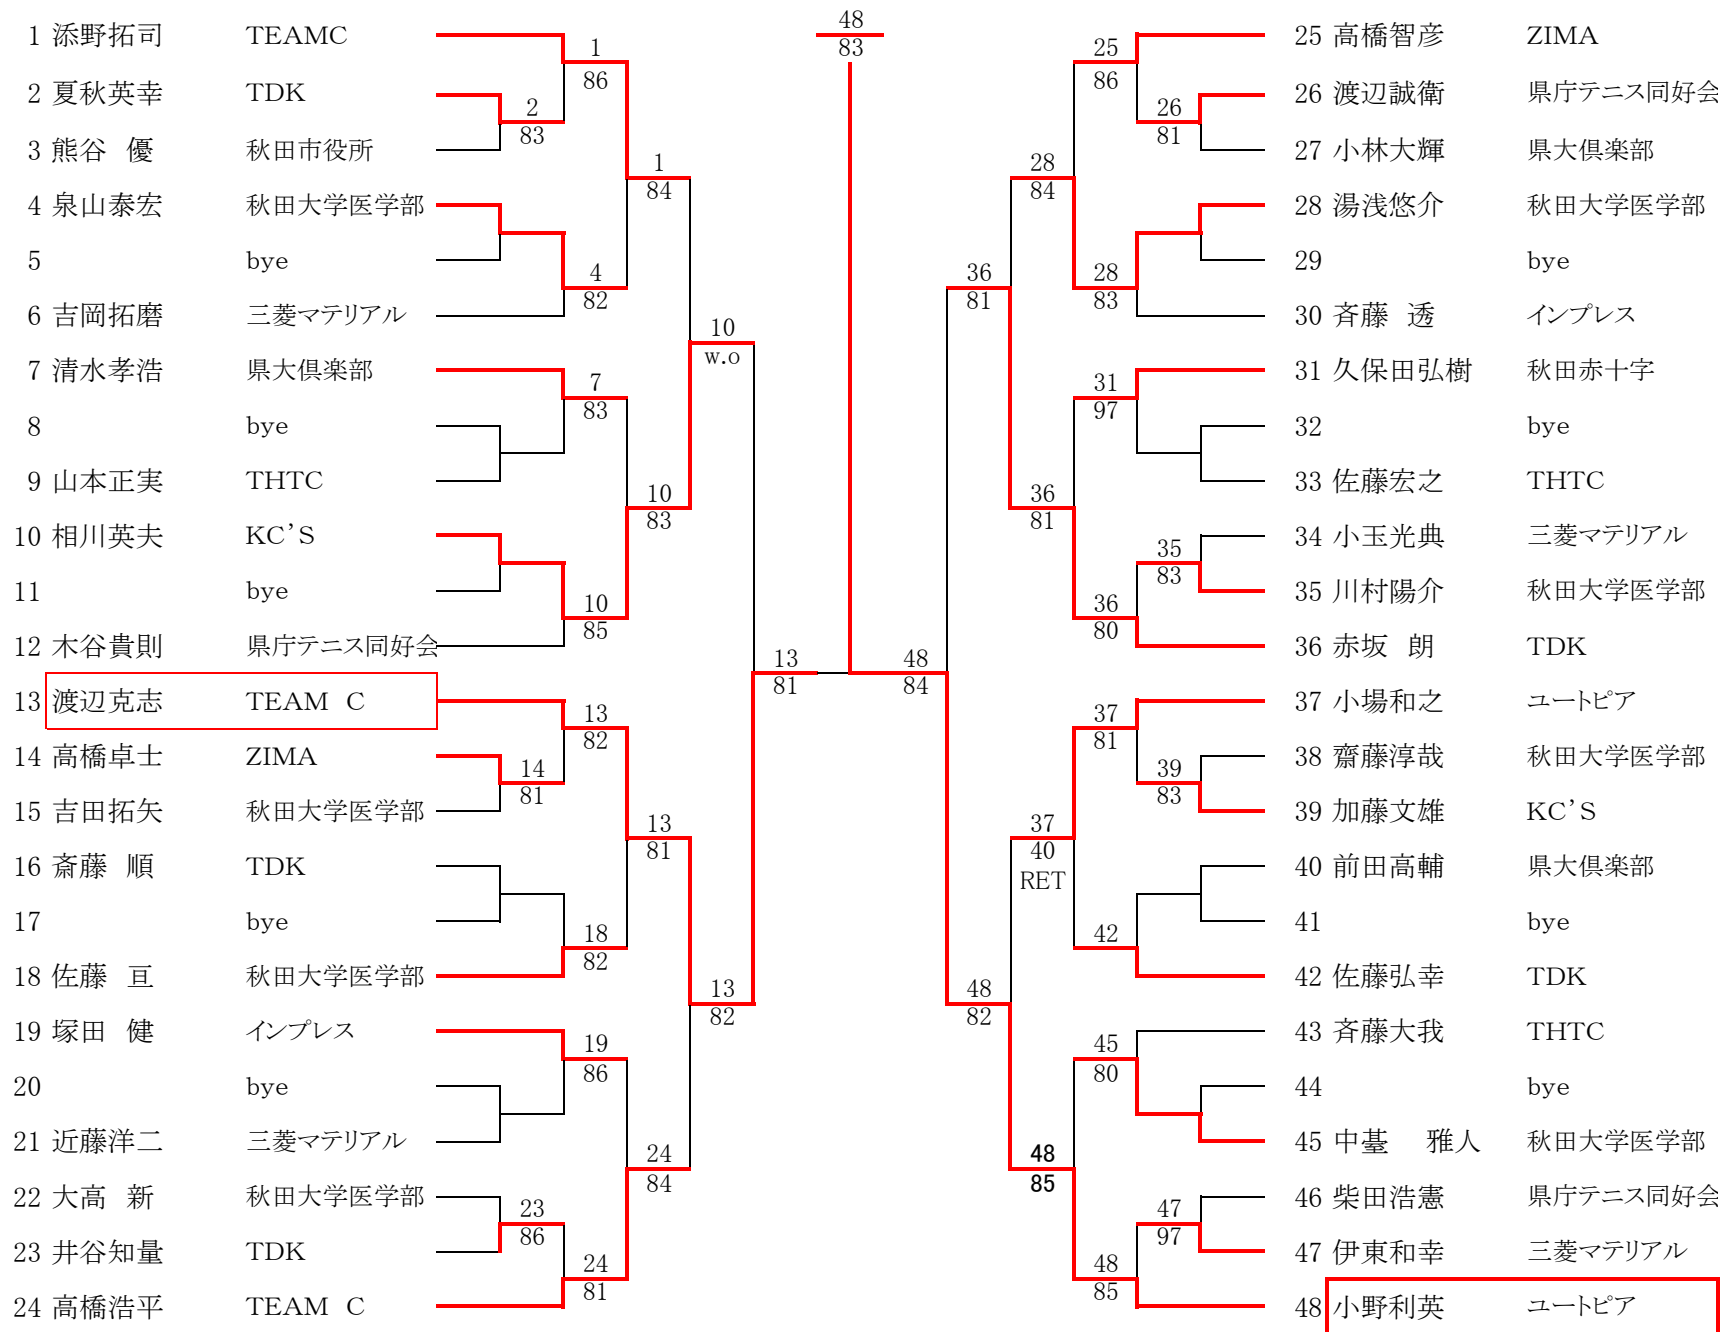

男子シングルス

男子ダブルス

1	赤坂 朗・小野利英	TDK・ユートピア	
2		bye	
3	佐藤 亘・湯浅悠介	秋田大学医学部	3 85
4	近藤洋二・吉岡拓磨	三菱マテリアル	
5	高橋航己・鎌田吉久	青森大学・泉TC	5 w.o
6	佐藤弘幸・斎藤 順	TDK	
7	中基雅人・泉山泰宏	秋田大学医学部	8 85
8	神代一司・加藤文雄	KCS	
9	塚田 健・斉藤 透	インプレス	9 81
10	大高 新・川村陽介	秋田大学医学部	
11	夏秋英幸・井谷知量	TDK	12 83
12	渡辺克志・添野拓司	TEAMC	12 80
13	相川英夫・小場和之	KC'S・ユートピア	13 83
14	佐藤宏之・斉藤大我	THTC	
15	吉田拓矢・齋藤淳哉	秋田大学医学部	16 86
16	伊東和幸・高橋智彦	三菱マテリアル・ZIMA	16 82

女子ダブルス

1	奥山玲子・阿部優子	横手ローン・秋田新電元	
2	神代朱美・中山美枝子	KCS・AAC	2 82
3	大沼留美子・鎌田尚子	泉TC・AAC	2 83
4	片岡富子・松原 巧	AAC・松原印刷	
5	工藤恵子・高崎真智子	AAC	5 97
6	白瀬敬美・高田裕子	AAC・TEAMC	
7	萩庭ヒナ子・斉藤房子	松原印刷・AAC	6 97
8	小田桐博美・木次谷恵美子	ルネッサンス・大館ローン	8 w.o
9	小玉 陵・伊藤加奈子	サンライズ	10 85
10	中川 心・鳴海舞子	サンライズ	