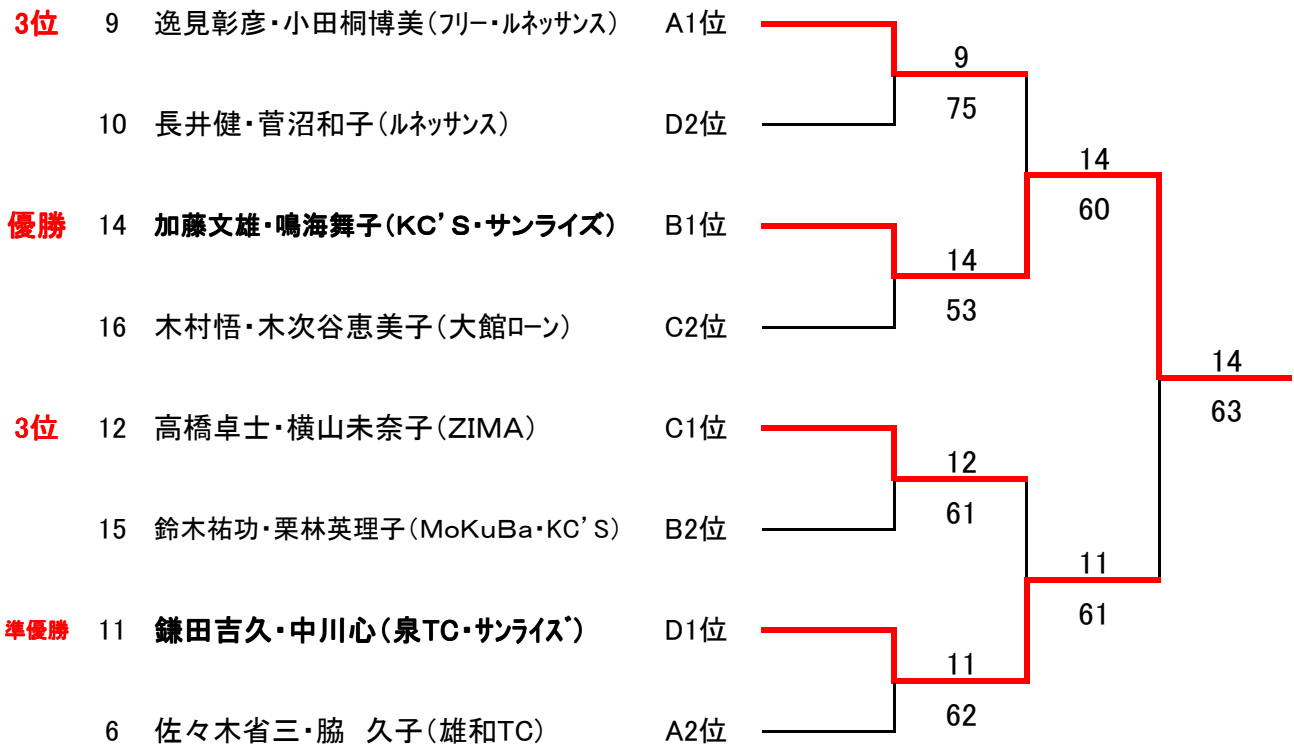

# 第20回秋田県ミックスダブルス選手権大会

平成20年7月6日 大仙市太田町テニスコート

## 予選リーグ

| Aブロック |                          | 1     | 2     | 3  | 4  | 順位 |
|-------|--------------------------|-------|-------|----|----|----|
| 1     | 6 佐々木省三・脇 久子(雄和TC)       |       | 76(5) | 61 | 26 | 2  |
| 2     | 7 渡辺政広・金森英子(大館ローン)       | 67(5) |       | 57 | 26 | 4  |
| 3     | 13 伊勢和幸・田口香(秋田県庁)        | 16    | 75    |    | 16 | 3  |
| 4     | 9 逸見彰彦・小田桐博美(フリー・ルネッサンス) | 62    | 62    | 61 |    | 1  |

## 1, 2位トーナメント