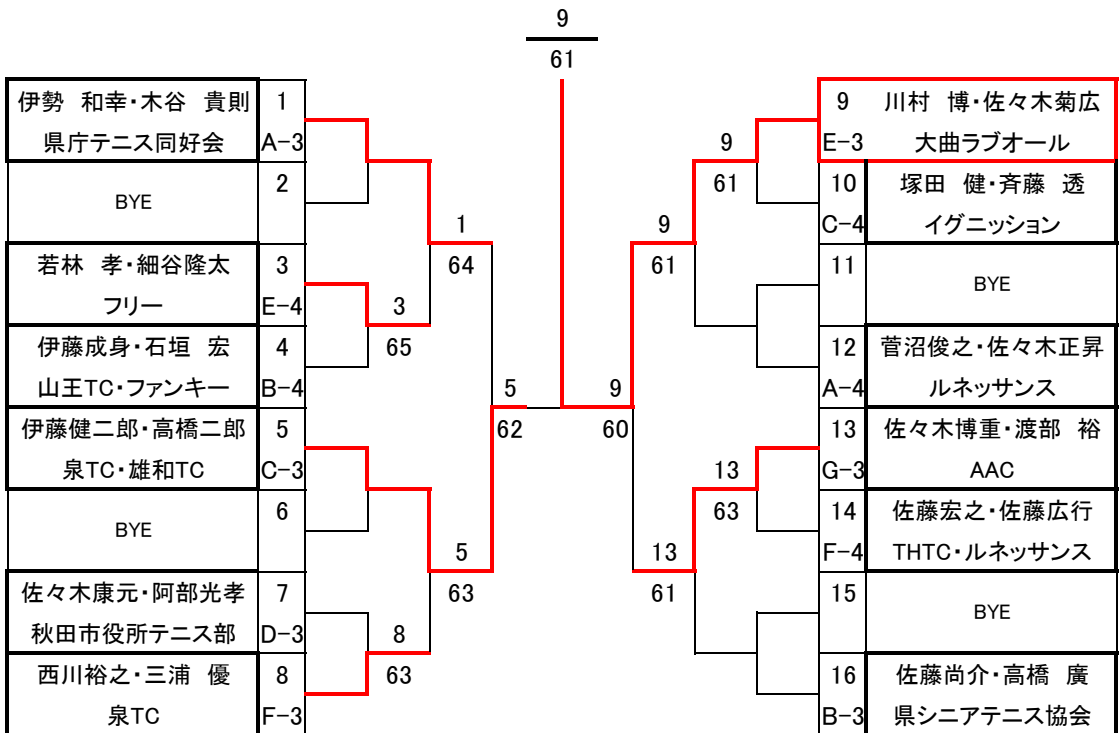

ミックス3位 Cトーナメント

加藤文雄・後藤節子 KC'S・AAC	1 A-3			1	13	13		13	伊藤健二郎・大沼留美子 泉テニス	
佐藤広行・福田みどり ルネッサンス	2 E-4		3	61		65		14	BYE	
山崎定治・山崎明子 フリー	3 B-4		65		1	#		15	工藤重己・能登谷美由起 チョッパーズ	
高橋卓二・横山未奈子 ZIMA・Hand's	4 I-3		4		#	#		16	小場和之・鈴木 忍 ユートピア・AAC	
諏訪寿俊・諏訪真紀子 秋備テニス部	5 J-4		64	4			16	16	佐々木政一郎・小島理世 MoKuBa・アプレイス	
西川裕之・鎌田沙矢香 泉TC・聖霊クラブ	6 H-3			60		1	#	18	18	戸館 勉・戸館良子 GJTC
高橋明久・小山みづほ 横手ローン	7 D-3				#	#		19	19	高橋健一・木次谷恵美子 鹿角TC・大館ローン
高橋繁雄・村田敬子 コスモス	8 F-4		8	61			21	21	21	伊藤清栄・遠藤直子 チョッパーズ
大島政人・大島楓歩 TEAM C・AAC	9 L-3		65		8	#		21	21	小松芳英・中村玲子 山王TC
佐藤直文・高橋明美 コスモス	10 C-4				#	#		22	22	和泉洋介・田中憂子 横手ローン
BYE	11							23	23	安倍明義・庄司とも子 チョッパーズ・アプレイス
田村博道・田村道子 GJTC	12 E-3			62			22	22	24	佐藤好幸・佐藤雅子 秋田市役所・ALTC (frais)

男子1位 (Aトーナメント)

男子2位 (Bトーナメント)

男子3・4位 (Cトーナメント)

女子1位 Aトーナメント

		4			
		64			
小笠原 紅・松原 巧 THTC・松原印刷	1 A	1	64	7	6 工藤恵子・平井淳子 AAC
石川亜矢子・斉藤房子 AAC	2 I	2	61	60	7 中山美枝子・神代朱美 AAC・KC'S
大沼留美子・鎌田尚子 泉TC・AAC	3 H	61	4 64	8 62	
鳴海舞子・中川 心 サンライズ	4 C	4	64	8 64	8 高田裕子・白瀬敬美 TEAM C・AAC
工藤留理子・佐藤光子 AAC・秋備テニス部	5 F	63			9 須田美穂・船木幸枝 TDK・AAC