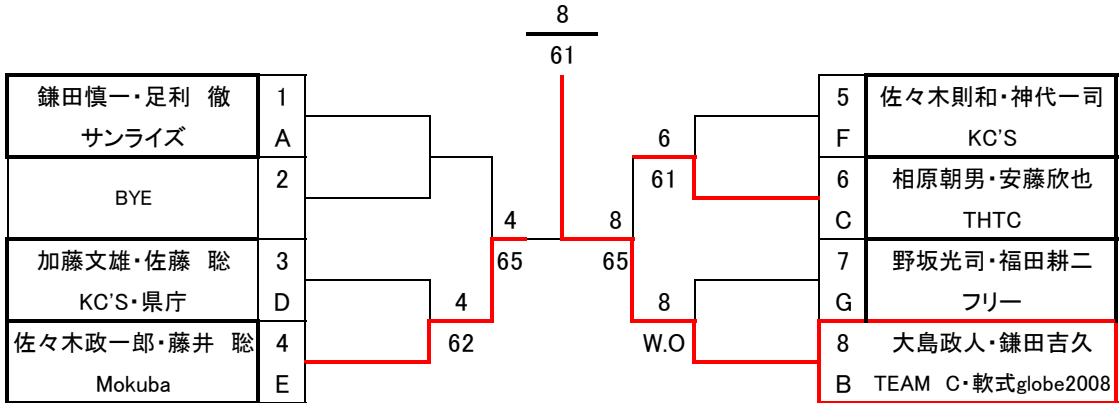

男子1位 (Aトーナメント)