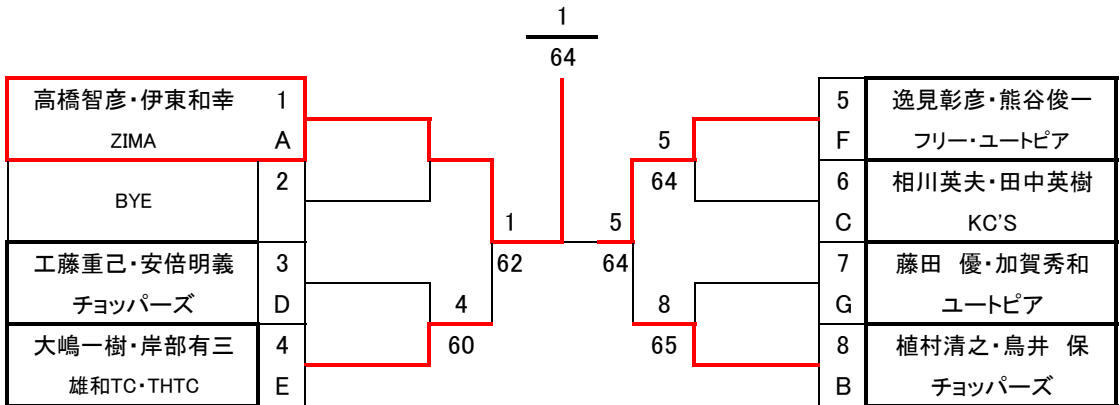

男子2位 (Bトーナメント)