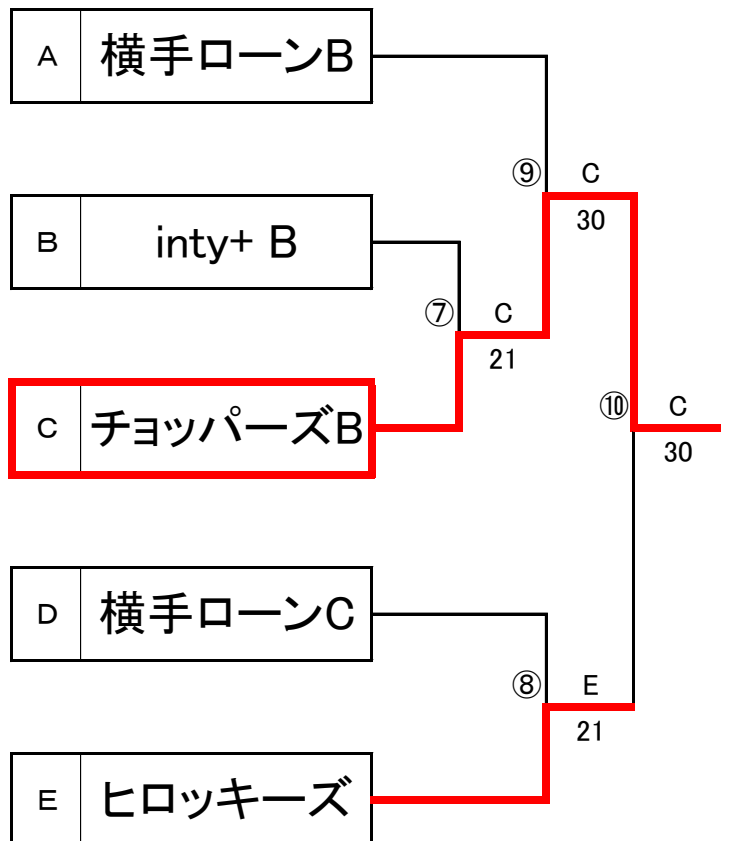

平成25年 ウィルソンカップ 順位トーナメント

1位トーナメント

3位トーナメント

2位トーナメント

4位トーナメント

予選リーグ

A	チーム名	1	2	3	4	勝	負	得ゲーム率	順位
1	横手ローンB	/	①	③	⑤	0	3		4
			♂ 0 - 5	♂ 0 - 5	♂ 2 - 5				
			♀ 0 - 5	♀ 0 - 5	♀ 0 - 5				
			MIX 0 - 5	MIX 0 - 5	MIX 0 - 5				
			計 0 - 3	計 0 - 3	計 0 - 3				
2	コスモスA	/	⑥	④	3	0		1	
			♂ 5 - 0	♂ 5 - 2					♂ 5 - 1
			♀ 5 - 0	♀ 5 - 2					♀ 3 - 5
			MIX 5 - 0	MIX 3 - 5					MIX 5 - 2
			計 3 - 0	計 2 - 1	計 2 - 1				
3	弾みつつ	/	②	2	1		2		
			♂ 5 - 0					♂ 2 - 5	♂ 5 - 1
			♀ 5 - 0					♀ 2 - 5	♀ 5 - 1
			MIX 5 - 0					MIX 5 - 3	MIX 5 - 2
			計 3 - 0	計 1 - 2	計 3 - 0				
4	大曲ラブノリとラブミ	/	♂ 5 - 2	♂ 1 - 5	♂ 1 - 5	1	2		3
			♀ 5 - 0	♀ 5 - 3	♀ 1 - 5				
			MIX 5 - 0	MIX 2 - 5	MIX 2 - 5				
			計 3 - 0	計 -	計 0 - 3				

D	チーム名	1	2	3	4	勝	負	得ゲーム率	順位			
1	酔心宴		①	③	⑤	1	2		3			
			♂ 5 - 1	♂ 1 - 5	♂ 4 - 5							
			♀ 5 - 4	♀ 1 - 5	♀ 5 - 3							
			MIX 5 - 0	MIX 1 - 5	MIX 3 - 5							
		計 3 - 0	計 0 - 3	計 1 - 2								
2	横手ローンC			⑥	④	0	3		4			
				♂ 1 - 5	♂ 0 - 5					♂ 2 - 5		
				♀ 4 - 5	♀ 0 - 5					♀ 2 - 5		
				MIX 0 - 5	MIX 2 - 5					MIX 0 - 5		
		計 0 - 3	計 0 - 3	計 0 - 3								
3	せーさん				③	2	1		2			
					♂ 5 - 1					♂ 5 - 0	♂ 1 - 5	
					♀ 5 - 1					♀ 5 - 0	♀ 5 - 0	
					MIX 5 - 1					MIX 5 - 0	MIX 4 - 5	
		計 3 - 0	計 3 - 0	計 1 - 2								
4	大曲ラブ夫とラブ子					3	0		1			
										♂ 5 - 4	♂ 5 - 2	♂ 5 - 1
										♀ 3 - 5	♀ 5 - 2	♀ 0 - 5
										MIX 5 - 3	MIX 5 - 0	MIX 5 - 4
		計 2 - 1	計 3 - 0	計 2 - 1								