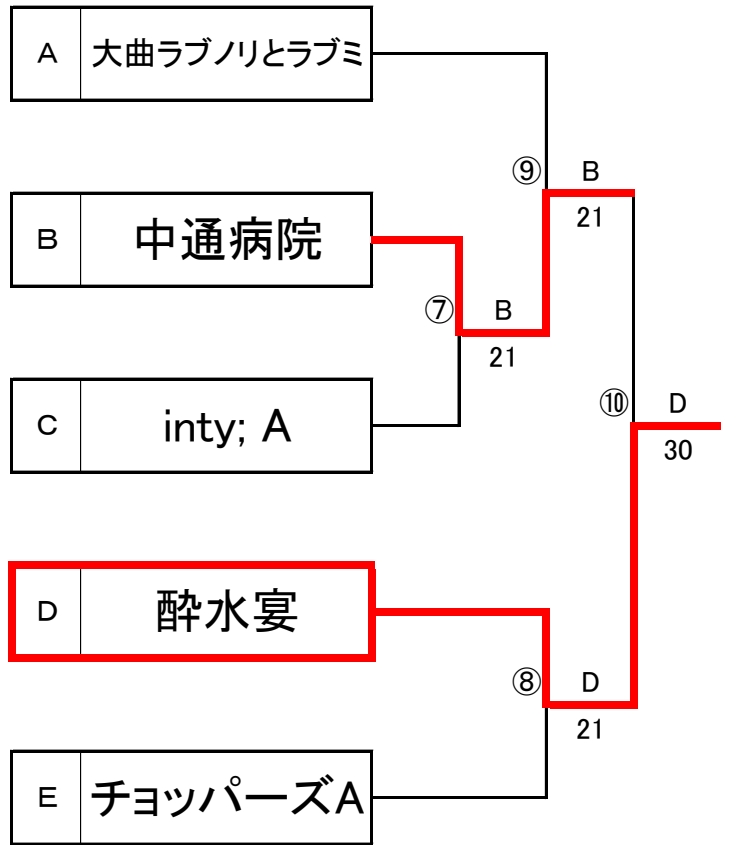

平成25年 ウィルソンカップ 順位トーナメント

1位トーナメント

3位トーナメント

2位トーナメント

4位トーナメント

予選リーグ

A	チーム名	1	2	3	4	勝	負	得ゲーム率	順位
1	横手ローンB	/	①	③	⑤	0	3		4
			♂ 0 - 5	♂ 0 - 5	♂ 2 - 5				
			♀ 0 - 5	♀ 0 - 5	♀ 0 - 5				
			MIX 0 - 5	MIX 0 - 5	MIX 0 - 5				
			計 0 - 3	計 0 - 3	計 0 - 3				
2	コスモスA	/	⑥	④	3	0		1	
			♂ 5 - 0	♂ 5 - 2					♂ 5 - 1
			♀ 5 - 0	♀ 5 - 2					♀ 3 - 5
			MIX 5 - 0	MIX 3 - 5					MIX 5 - 2
			計 3 - 0	計 2 - 1	計 2 - 1				
3	弾みつつ	/	②	2	1		2		
			♂ 5 - 0					♂ 2 - 5	♂ 5 - 1
			♀ 5 - 0					♀ 2 - 5	♀ 5 - 1
			MIX 5 - 0					MIX 5 - 3	MIX 5 - 2
			計 3 - 0	計 1 - 2	計 3 - 0				
4	大曲ラブノリとラブミ	/	♂ 5 - 2	♂ 1 - 5	♂ 1 - 5	1	2		3
			♀ 5 - 0	♀ 5 - 3	♀ 1 - 5				
			MIX 5 - 0	MIX 2 - 5	MIX 2 - 5				
			計 3 - 0	計 -	計 0 - 3				

D	チーム名	1	2	3	4	勝	負	得ゲーム率	順位			
1	酔心宴		①	③	⑤	1	2		3			
			♂ 5 - 1	♂ 1 - 5	♂ 4 - 5							
			♀ 5 - 4	♀ 1 - 5	♀ 5 - 3							
			MIX 5 - 0	MIX 1 - 5	MIX 3 - 5							
		計 3 - 0	計 0 - 3	計 1 - 2								
2	横手ローンC			⑥	④	0	3		4			
				♂ 1 - 5	♂ 0 - 5					♂ 2 - 5		
				♀ 4 - 5	♀ 0 - 5					♀ 2 - 5		
				MIX 0 - 5	MIX 2 - 5					MIX 0 - 5		
		計 0 - 3	計 0 - 3	計 0 - 3								
3	せーさん				③	2	1		2			
					♂ 5 - 1					♂ 5 - 0	♂ 1 - 5	
					♀ 5 - 1					♀ 5 - 0	♀ 5 - 0	
					MIX 5 - 1					MIX 5 - 0	MIX 4 - 5	
		計 3 - 0	計 3 - 0	計 1 - 2								
4	大曲ラブ夫とラブ子					3	0		1			
										♂ 5 - 4	♂ 5 - 2	♂ 5 - 1
										♀ 3 - 5	♀ 5 - 2	♀ 0 - 5
										MIX 5 - 3	MIX 5 - 0	MIX 5 - 4
		計 2 - 1	計 3 - 0	計 2 - 1								