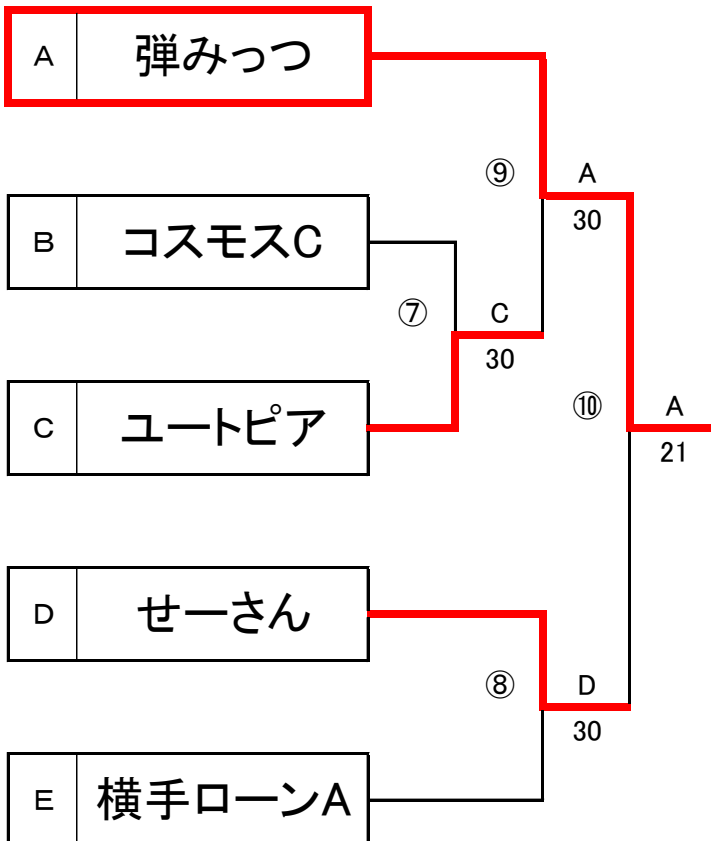

平成25年 ウィルソンカップ 順位トーナメント

1位トーナメント

3位トーナメント

2位トーナメント

4位トーナメント

予選リーグ

A	チーム名	1	2	3	4	勝	負	得ゲーム率	順位
1	横手ローンB	/	①	③	⑤	0	3		4
			♂ 0 - 5	♂ 0 - 5	♂ 2 - 5				
			♀ 0 - 5	♀ 0 - 5	♀ 0 - 5				
			MIX 0 - 5	MIX 0 - 5	MIX 0 - 5				
			計 0 - 3	計 0 - 3	計 0 - 3				
2	コスモスA	/	⑥	④	3	0		1	
			♂ 5 - 0	♂ 5 - 2					♂ 5 - 1
			♀ 5 - 0	♀ 5 - 2					♀ 3 - 5
			MIX 5 - 0	MIX 3 - 5					MIX 5 - 2
			計 3 - 0	計 2 - 1	計 2 - 1				
3	弾みつつ	/	②	2	1		2		
			♂ 5 - 0					♂ 2 - 5	♂ 5 - 1
			♀ 5 - 0					♀ 2 - 5	♀ 5 - 1
			MIX 5 - 0					MIX 5 - 3	MIX 5 - 2
			計 3 - 0	計 1 - 2	計 3 - 0				
4	大曲ラブノリとラブミ	/	♂ 5 - 2	♂ 1 - 5	♂ 1 - 5	1	2		3
			♀ 5 - 0	♀ 5 - 3	♀ 1 - 5				
			MIX 5 - 0	MIX 2 - 5	MIX 2 - 5				
			計 3 - 0	計 -	計 0 - 3				

D	チーム名	1	2	3	4	勝	負	得ゲーム率	順位			
1	酔心宴		①	③	⑤	1	2		3			
			♂ 5 - 1	♂ 1 - 5	♂ 4 - 5							
			♀ 5 - 4	♀ 1 - 5	♀ 5 - 3							
			MIX 5 - 0	MIX 1 - 5	MIX 3 - 5							
		計 3 - 0	計 0 - 3	計 1 - 2								
2	横手ローンC			⑥	④	0	3		4			
				♂ 1 - 5	♂ 0 - 5					♂ 2 - 5		
				♀ 4 - 5	♀ 0 - 5					♀ 2 - 5		
				MIX 0 - 5	MIX 2 - 5					MIX 0 - 5		
		計 0 - 3	計 0 - 3	計 0 - 3								
3	せーさん				③	2	1		2			
					♂ 5 - 1					♂ 5 - 0	♂ 1 - 5	
					♀ 5 - 1					♀ 5 - 0	♀ 5 - 0	
					MIX 5 - 1					MIX 5 - 0	MIX 4 - 5	
		計 3 - 0	計 3 - 0	計 1 - 2								
4	大曲ラブ夫とラブ子					3	0		1			
										♂ 5 - 4	♂ 5 - 2	♂ 5 - 1
										♀ 3 - 5	♀ 5 - 2	♀ 0 - 5
										MIX 5 - 3	MIX 5 - 0	MIX 5 - 4
		計 2 - 1	計 3 - 0	計 2 - 1								