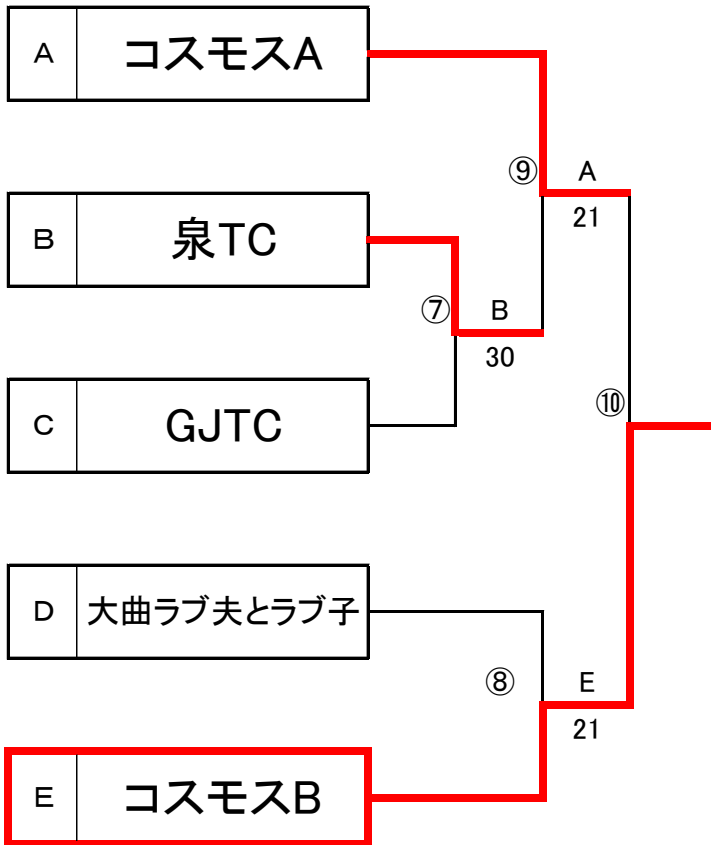

平成25年 ウィルソンカップ 順位トーナメント

1位トーナメント

3位トーナメント

2位トーナメント

4位トーナメント

予選リーグ

A	チーム名	1	2	3	4	勝	負	得ゲーム率	順位
1	横手ローンB	/	①	③	⑤	0	3		4
			♂ 0 - 5	♂ 0 - 5	♂ 2 - 5				
			♀ 0 - 5	♀ 0 - 5	♀ 0 - 5				
			MIX 0 - 5	MIX 0 - 5	MIX 0 - 5				
			計 0 - 3	計 0 - 3	計 0 - 3				
2	コスモスA	/	⑥	④	3	0		1	
			♂ 5 - 0	♂ 5 - 2					♂ 5 - 1
			♀ 5 - 0	♀ 5 - 2					♀ 3 - 5
			MIX 5 - 0	MIX 3 - 5					MIX 5 - 2
			計 3 - 0	計 2 - 1	計 2 - 1				
3	弾みつつ	/	②	2	1		2		
			♂ 5 - 0					♂ 2 - 5	♂ 5 - 1
			♀ 5 - 0					♀ 2 - 5	♀ 5 - 1
			MIX 5 - 0					MIX 5 - 3	MIX 5 - 2
			計 3 - 0	計 1 - 2	計 3 - 0				
4	大曲ラブノリとラブミ	/	♂ 5 - 2	♂ 1 - 5	♂ 1 - 5	1	2		3
			♀ 5 - 0	♀ 5 - 3	♀ 1 - 5				
			MIX 5 - 0	MIX 2 - 5	MIX 2 - 5				
			計 3 - 0	計 -	計 0 - 3				

B	チーム名	1	2	3	4	勝	負	得ゲーム率	順位
1	中通病院	/	①	③	⑤	1	2		3
			♂ 4 - 5	♂ 2 - 5	♂ 5 - 3				
			♀ 1 - 5	♀ 3 - 5	♀ 4 - 5				
			MIX 5 - 4	MIX 5 - 4	MIX 5 - 2				
			計 1 - 2	計 1 - 2	計 2 - 1				
2	泉TC	/	⑥	④	3	0		1	
			♂ 5 - 4	♂ 4 - 5					♂ 5 - 0
			♀ 5 - 1	♀ 5 - 3					♀ 5 - 0
			MIX 4 - 5	MIX 5 - 3					MIX 5 - 1
			計 2 - 1	計 -	計 3 - 0				
3	コスモスC	/	③	2	1		2		
			♂ 5 - 2					♂ 5 - 4	♂ 5 - 4
			♀ 5 - 3					♀ 3 - 5	♀ 5 - 0
			MIX 4 - 6					MIX 3 - 5	MIX 5 - 0
			計 2 - 1	計 1 - 2	計 3 - 0				
4	inty+ B	/	♂ 3 - 5	♂ 0 - 5	♂ 4 - 5	0	3		4
			♀ 5 - 4	♀ 0 - 5	♀ 0 - 5				
			MIX 2 - 5	MIX 1 - 5	MIX 0 - 5				
			計 1 - 2	計 0 - 3	計 0 - 3				