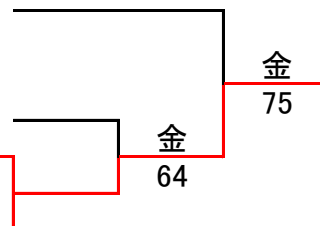

一般男子B

1セットマッチ(セミアドバンテージ)

A	名 前	所 属 名	1	2	3	勝敗	ゲーム取得率	順位
1	鈴木 翼	秋田工業高校		06	76 (2)	1-1		2
2	村山 智之	秋田工業高校	60		62	2-0		1
3	大関 宏和	さんでーず	67 (2)	26		0-2		3

B	名 前	所 属 名	1	2	3	勝敗	ゲーム取得率	順位
1	新谷 賢太郎	フリー		62	63	2-0		1
2	芹田 雅弥	ルネッサンス	26		46	0-2		3
3	渡部 正規	秋田工業高校	36	64		1-1		2

C	名 前	所 属 名	1	2	3	勝敗	ゲーム取得率	順位
1	三輪 航大	秋田工業高校		57	46	0-2		3
2	金 涼太	秋田工業高校	75		62	2-0		1
3	藤原 正典	ユートピアTA	64	26		1-1		2

1位 1セットマッチ(セミアドバンテージ)

村山 智之 秋田工業高校

新谷 賢太郎 フリー

金 涼太 秋田工業高校

2位 1セットマッチ(セミアドバンテージ)

鈴木 翼 秋田工業高校