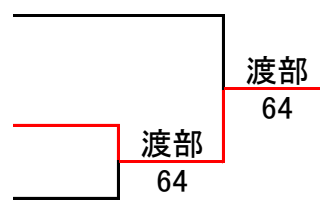

2位 1セットマッチ(セミアドバンテージ)

鈴木 翼 秋田工業高校

渡部 正規 秋田工業高校

藤原 正典 ユートピアTA