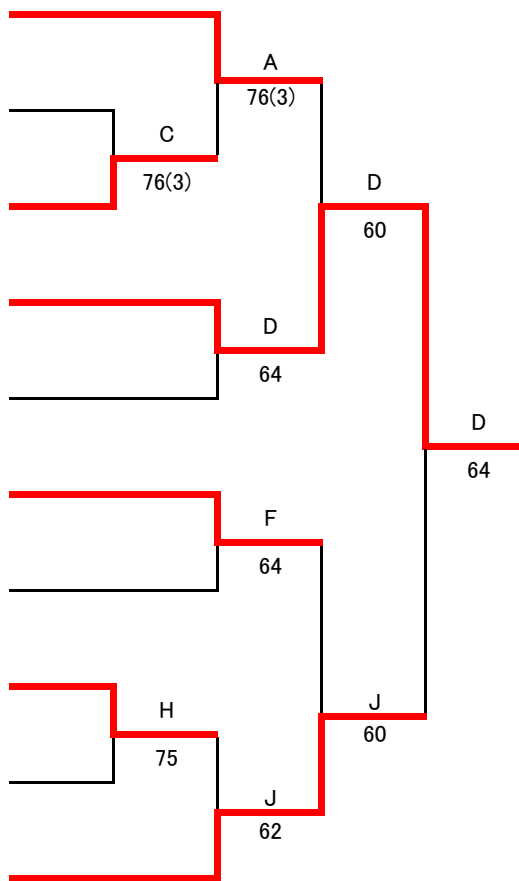

1位トーナメント

35	A	加藤 文雄 鳴海 舞子	KC'S フリー
31	B	加藤 志門 藤原 久美子	サンライズテニスクラブ サンライズ
32	C	泉沢 雄太郎 中川 心	ATC サンライズ
21	D	田口 武範 土田 淳子	TEAM C TEAM C
29	E	渡辺 克志 水澤 綾香	AAC TEAM C
17	F	長井 健 久米 巳弥子	ルネッサンス ルネッサンス
18	G	黒木 裕史 菅原 陵	ユートピアTA サンライズ
33	H	夏秋 英幸 小笠原 紅	TDK 大館ローン
27	I	伊東 和幸 萩庭 ヒナ子	サンライズ 松原印刷社
30	J	高橋 浩平 田中 花枝	ATC TEAM C