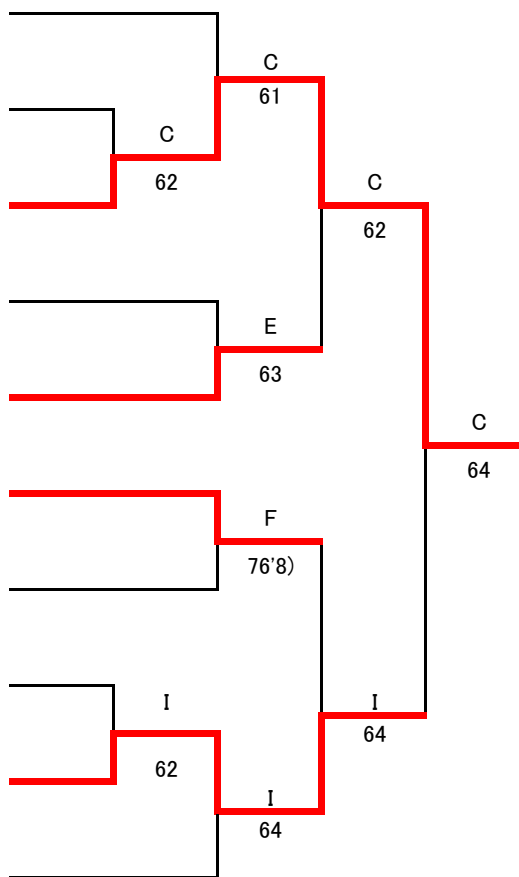

2位トーナメント

34	A	榊田 隆文 中山 美枝子	ルネッサンス AAC
20	B	佐々木 一平 大木 梓織	秋田県立大学 秋田県立大学
7	C	伊藤 健二郎 大沼 留美子	県大倶楽部 泉TC
16	D	芹田 雅弥 船木 歌織	ルネッサンス ルネッサンス
2	E	門間 将 鈴木 麻美子	JR東日本 B.I.TENNIS
26	F	佐藤 直文 佐藤 都紀	コスモス コスモス
4	G	工藤 重己 能登谷 美由起	チョッパーズ チョッパーズ
22	H	沢田 陽希 遠藤 ひかる	サンライズ inty+
37	I	佐藤 修士 武田 光子	フリー フリー
25	J	保坂 智志 鈴木 忍	チョッパーズ B.I.TENNIS