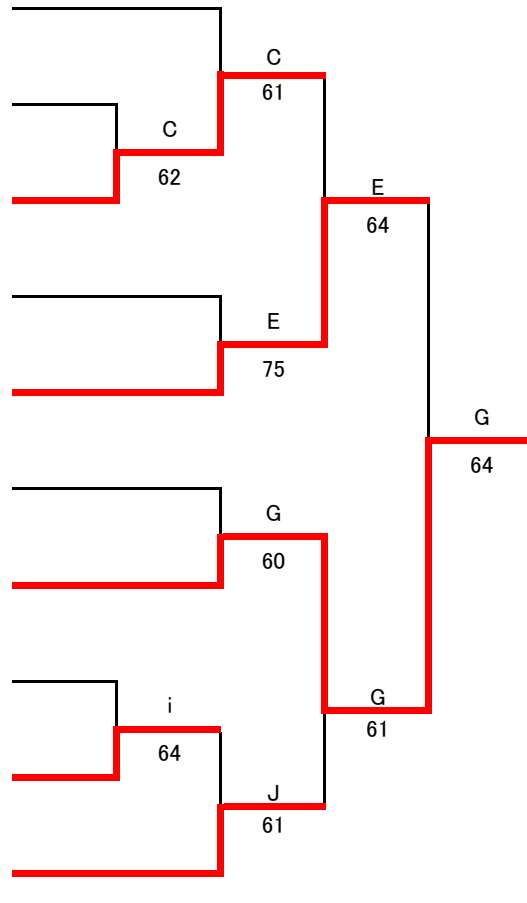

3位トーナメント

6	A	千葉 雄介	チョッパーズ
		高橋 晶子	チョッパーズ
10	B	佐々木 省三	雄和TC
		脇 久子	雄和TC
39	C	藤田 康弘	山王TC
		高橋 てるみ	コスモス
24	D	高山 裕矢	ルネッサンス
		岡田 遼子	チョッパーズ
15	E	菊池 彰夫	コスモス
		田口 順子	コスモス
23	F	神宮 豊	チョッパーズ
		佐藤 美貴子	チョッパーズ
3	G	小松 芳英	THTC
		赤川 香奈子	山王テニス倶楽部
36	H	竹田 和弘	チョッパーズ
		佐々木 紗恵子	チョッパーズ
28	I	三上 健太郎	スマートTC
		宮澤 京子	スマートTC
11	J	加賀 秀和	ユートピアTA
		今野 明美	ユートピアTA