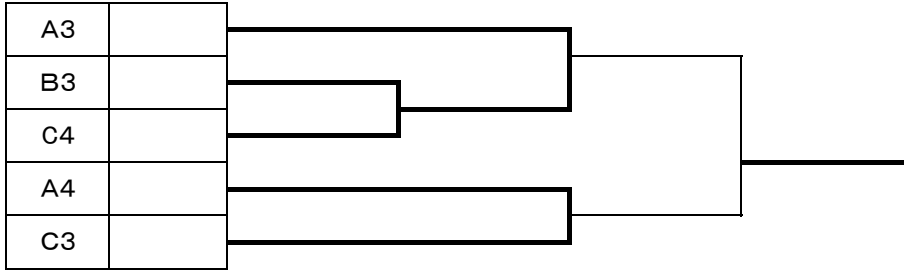

3・4位トーナメント

一般女子 8ゲームプロセット ノーアドバンテージ

B		1	2	3	4	勝敗	順位
1	チョッパーズ美女部						
2	ATA						
3	横手ローンC						
4	マカロン