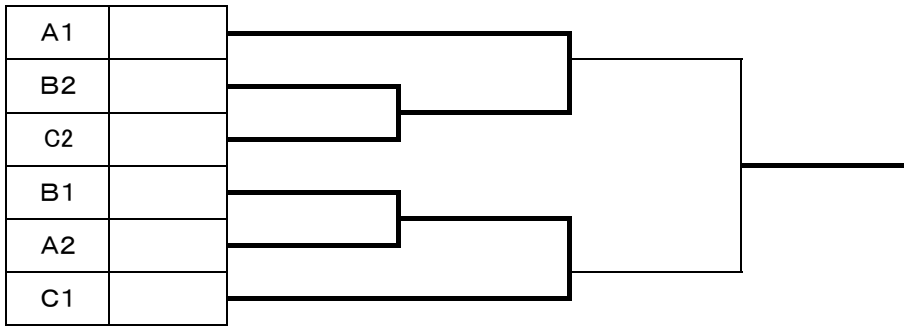

1・2位トーナメント