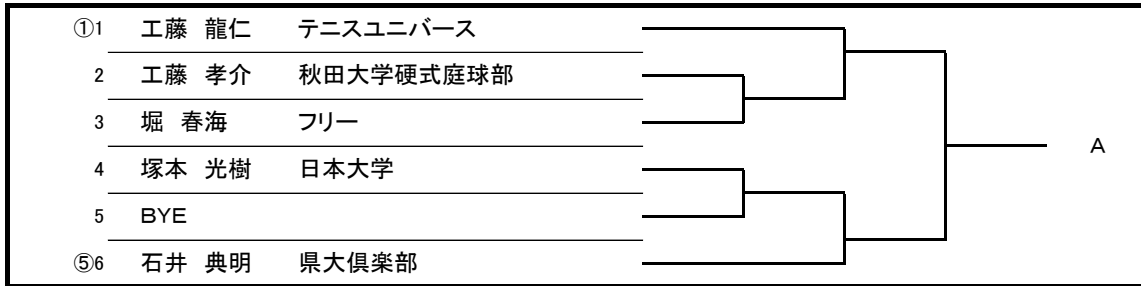

平成28年度秋田県県民体育大会 テニス競技 仮ドロー

日時 平成28年6月11日(土)～12日(日)
会場 秋田市北野田公園テニスコート
受付時間 8:50～9:20
試合方法 8ゲームプロセットセミアドバンテージ
男子は初日予選トーナメントを行い、2日目に各ブロック勝者によるラウンドロビン方式で行う。
女子は6人によるラウンドロビン方式で行う。

プラクティス 9:00～9:50
* 県体保険料500円を受付時に納入すること。

一般男子予選トーナメント

一般女子

		1	2	3	4	5	6
1	佐藤 万峰	ルーセントテニスクラブ奈良					
2	恩田 風花	秋田大学硬式庭球部					
3	荒木 みなみ	JR東日本秋田支社硬式テニス部					
4	堀井 ともみ	東洋英和女学院大学					
5	長山 可奈子	TEAM C					
6	田中 虹河	園田学園女子大学