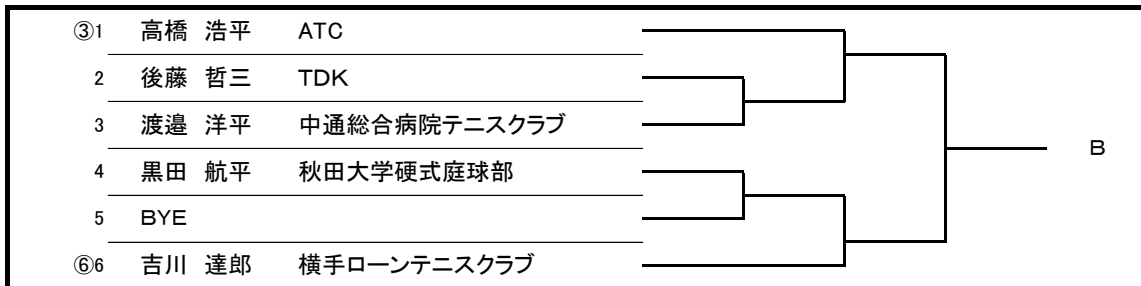

平成28年度秋田県県民体育大会 テニス競技 仮ドロー

日時 平成28年6月11日(土)～12日(日)
会場 秋田市北野田公園テニスコート
受付時間 8:50～9:20
試合方法 8ゲームプロセットセミアドバンテージ
男子は初日予選トーナメントを行い、2日目に各ブロック勝者によるラウンドロビン方式で行う。
女子は6人によるラウンドロビン方式で行う。

プラクティス 9:00～9:50
* 県体保険料500円を受付時に納入すること。

一般男子予選トーナメント

一般女子

		1	2	3	4	5	6
1	佐藤 万峰	ルーセントテニスクラブ奈良					
2	恩田 風花	秋田大学硬式庭球部					
3	荒木 みなみ	JR東日本秋田支社硬式テニス部					
4	堀井 ともみ	東洋英和女学院大学					
5	長山 可奈子	TEAM C					
6	田中 虹河	園田学園女子大学