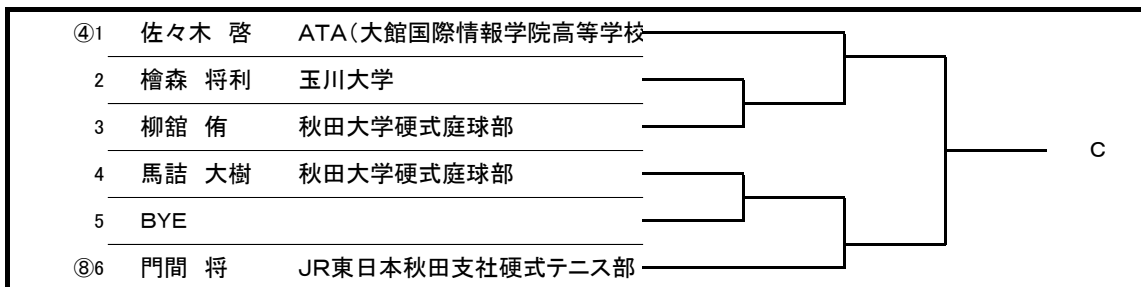

平成28年度秋田県県民体育大会 テニス競技 仮ドロー

日時 平成28年6月11日(土)～12日(日)
会場 秋田市北野田公園テニスコート
受付時間 8:50～9:20
試合方法 8ゲームプロセットセミアドバンテージ
男子は初日予選トーナメントを行い、2日目に各ブロック勝者によるラウンドロビン方式で行う。
女子は6人によるラウンドロビン方式で行う。

プラクティス 9:00～9:50
* 県体保険料500円を受付時に納入すること。

一般男子予選トーナメント

一般女子

		1	2	3	4	5	6
1	佐藤 万峰	ルーセントテニスクラブ奈良					
2	恩田 風花	秋田大学硬式庭球部					
3	荒木 みなみ	JR東日本秋田支社硬式テニス部					
4	堀井 ともみ	東洋英和女学院大学					
5	長山 可奈子	TEAM C					
6	田中 虹河	園田学園女子大学