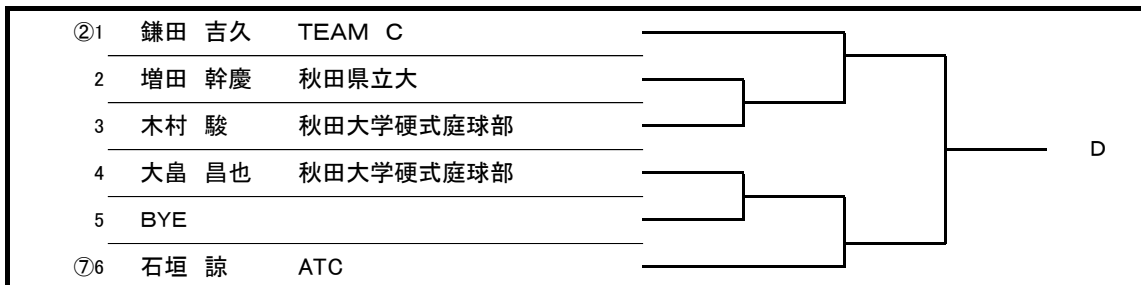

平成28年度秋田県県民体育大会 テニス競技 仮ドロー

日時 平成28年6月11日(土)～12日(日)
会場 秋田市北野田公園テニスコート
受付時間 8:50～9:20
試合方法 8ゲームプロセットセミアドバンテージ
男子は初日予選トーナメントを行い、2日目に各ブロック勝者によるラウンドロビン方式で行う。
女子は6人によるラウンドロビン方式で行う。

プラクティス 9:00～9:50
* 県体保険料500円を受付時に納入すること。

一般男子予選トーナメント

一般女子

		1	2	3	4	5	6
1	佐藤 万峰	ルーセントテニスクラブ奈良					
2	恩田 風花	秋田大学硬式庭球部					
3	荒木 みなみ	JR東日本秋田支社硬式テニス部					
4	堀井 ともみ	東洋英和女学院大学					
5	長山 可奈子	TEAM C					
6	田中 虹河	園田学園女子大学