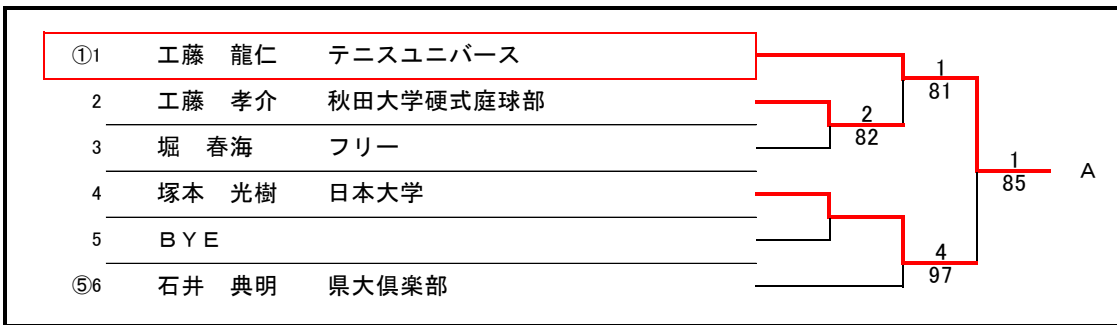

平成28年度秋田県県民体育大会 テニス競技

日時
会場
試合方法

平成28年6月11日(土)～12日(日)
秋田市北野田公園テニスコート
8ゲームプロセットセミアドバンテージ
男子は初日予選トーナメントを行い、2日目に各ブロック勝者によるラウンドロビン方式で行う。
女子は6人によるラウンドロビン方式で行う。

一般男子決勝リーグ

		1	2	3	4	勝敗	ゲーム取得率	順位
1	工藤 龍仁 テニスユニバース		97	85	81	3-0		1
2	吉川 達郎 横手ローンテニスクラブ	79		79	68	0-3		4
3	石垣 諒 ATC	58	97		86	2-1		2
4	佐々木 啓 A T A (大館国際情報学院高等学校)	18	86	68		1-2		3

一般男子予選トーナメント