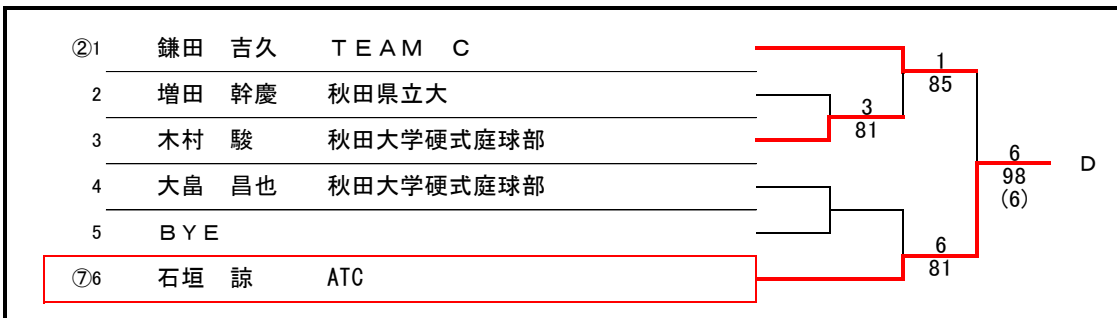

平成28年度秋田県県民体育大会 テニス競技

日時
会場
試合方法

平成28年6月11日(土)～12日(日)
秋田市北野田公園テニスコート
8ゲームプロセットセミアドバンテージ
男子は初日予選トーナメントを行い、2日目に各ブロック勝者によるラウンドロビン方式で行う。
女子は6人によるラウンドロビン方式で行う。

一般男子決勝リーグ

		1	2	3	4	勝敗	ゲーム取得率	順位
1	工藤 龍仁 テニスユニバース		97	85	81	3-0		1
2	吉川 達郎 横手ローンテニスクラブ	79		79	68	0-3		4
3	石垣 諒 ATC	58	97		86	2-1		2
4	佐々木 啓 A T A (大館国際情報学院高等学校)	18	86	68		1-2		3

一般男子予選トーナメント