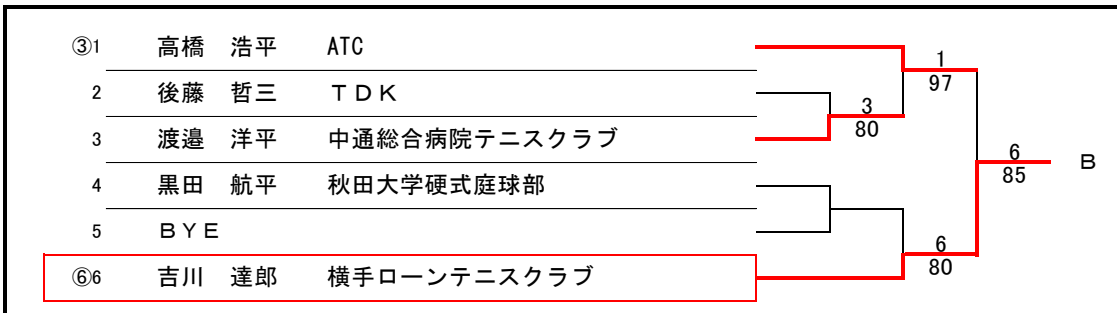

平成28年度秋田県県民体育大会 テニス競技

日時
会場
試合方法

平成28年6月11日(土)～12日(日)
秋田市北野田公園テニスコート
8ゲームプロセットセミアドバンテージ
男子は初日予選トーナメントを行い、2日目に各ブロック勝者によるラウンドロビン方式で行う。
女子は6人によるラウンドロビン方式で行う。

一般男子決勝リーグ

		1	2	3	4	勝敗	ゲーム取得率	順位
1	工藤 龍仁 テニスユニバース		97	85	81	3-0		1
2	吉川 達郎 横手ローンテニスクラブ	79		79	68	0-3		4
3	石垣 諒 ATC	58	97		86	2-1		2
4	佐々木 啓 A T A (大館国際情報学院高等学校)	18	86	68		1-2		3

一般男子予選トーナメント