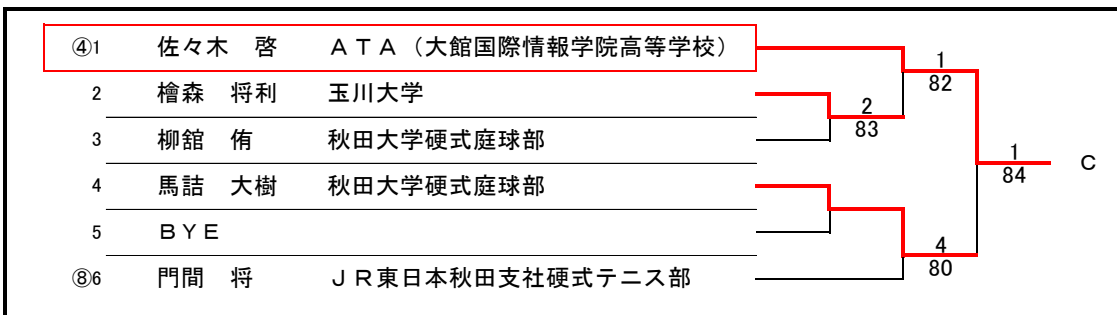

平成28年度秋田県県民体育大会 テニス競技

日時
会場
試合方法

平成28年6月11日(土)～12日(日)
秋田市北野田公園テニスコート
8ゲームプロセットセミアドバンテージ
男子は初日予選トーナメントを行い、2日目に各ブロック勝者によるラウンドロビン方式で行う。
女子は6人によるラウンドロビン方式で行う。

一般男子決勝リーグ

		1	2	3	4	勝敗	ゲーム取得率	順位
1	工藤 龍仁 テニスユニバース		97	85	81	3-0		1
2	吉川 達郎 横手ローンテニスクラブ	79		79	68	0-3		4
3	石垣 諒 ATC	58	97		86	2-1		2
4	佐々木 啓 A T A (大館国際情報学院高等学校)	18	86	68		1-2		3

一般男子予選トーナメント