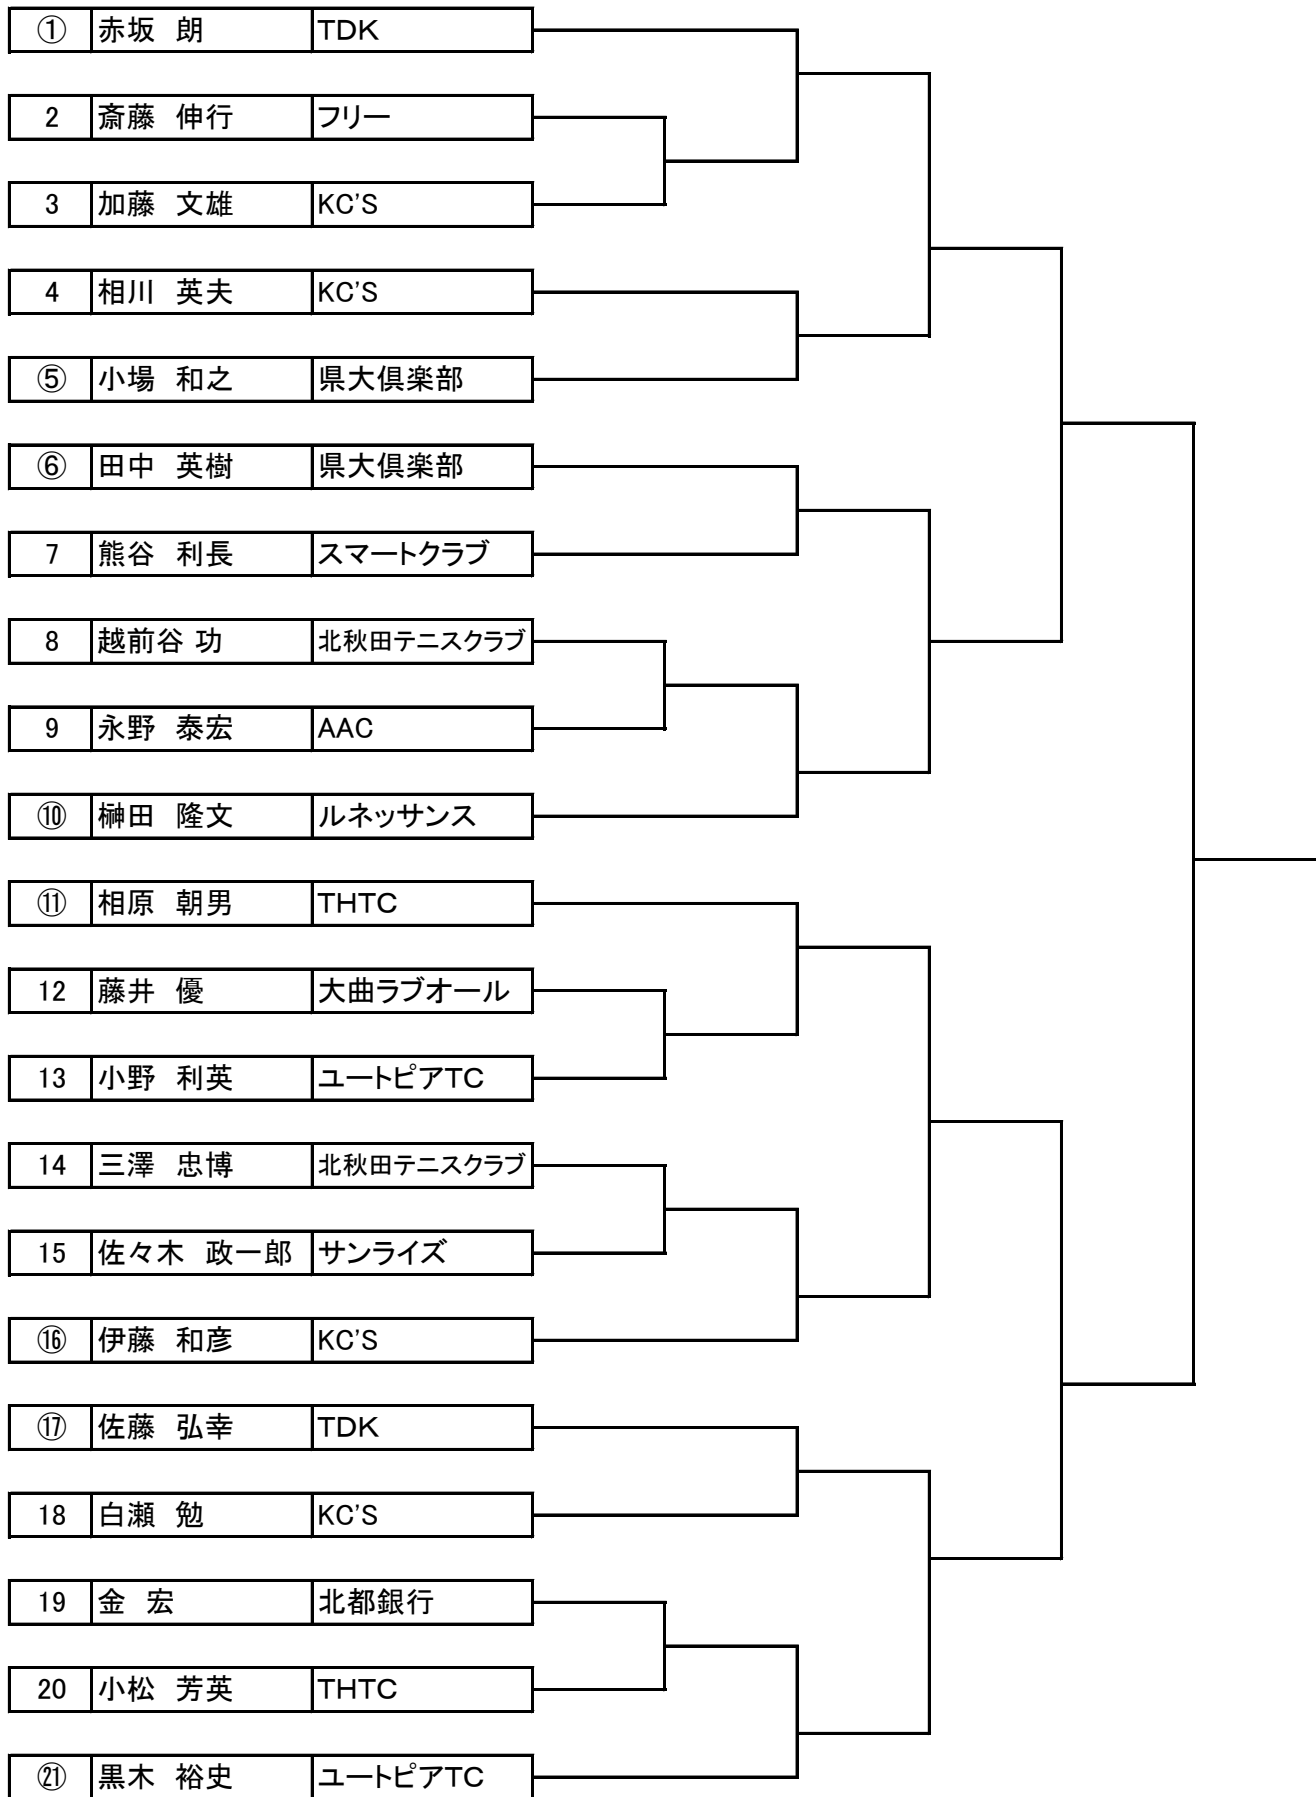

5月3日(火)

	1回戦	2回戦
男子Aシングルス	8:40	9:30
男子Bシングルス	8:40	9:30
男子35シングルス	8:40	9:30
男子45シングルス	8:40	9:30
女子Aシングルス	8:40	9:30
女子40シングルス	8:40	
男子Aダブルス	12:00	13:00
男子Bダブルス	11:00	12:00
男子35ダブルス	11:00	12:00
男子45ダブルス	11:00	12:00
女子Aダブルス	11:00	12:00
女子40ダブルス	10:00	

一般男子Aダブルス

8ゲームプロセット セミアドバンテージ

一般男子Bダブルス

3セットマッチ セミアドバンテージ

一般女子Aダブルス

8ゲームプロセット セミアドバンテージ

### 男子45才ダブルス(マスターズ予選)

8ゲームプロセット セミアドバンテージ

女子40才ダブルス(マスターズ予選)

8ゲームプロセット セミアドバンテージ

一般男子Aシングルス

8ゲームプロセット セミアドバンテージ

一般女子Aシングルス

8ゲームプロセット セミアドバンテージ

男子35シングルス(マスターズ予選)

8ゲームプロセット セミアドバンテージ

一般男子Bシングルス

8ゲームプロセット セミアドバンテージ

男子45シングルス

8ゲームプロセット セミアドバンテージ

女子40シングルス

8ゲームプロセット セミアドバンテージ