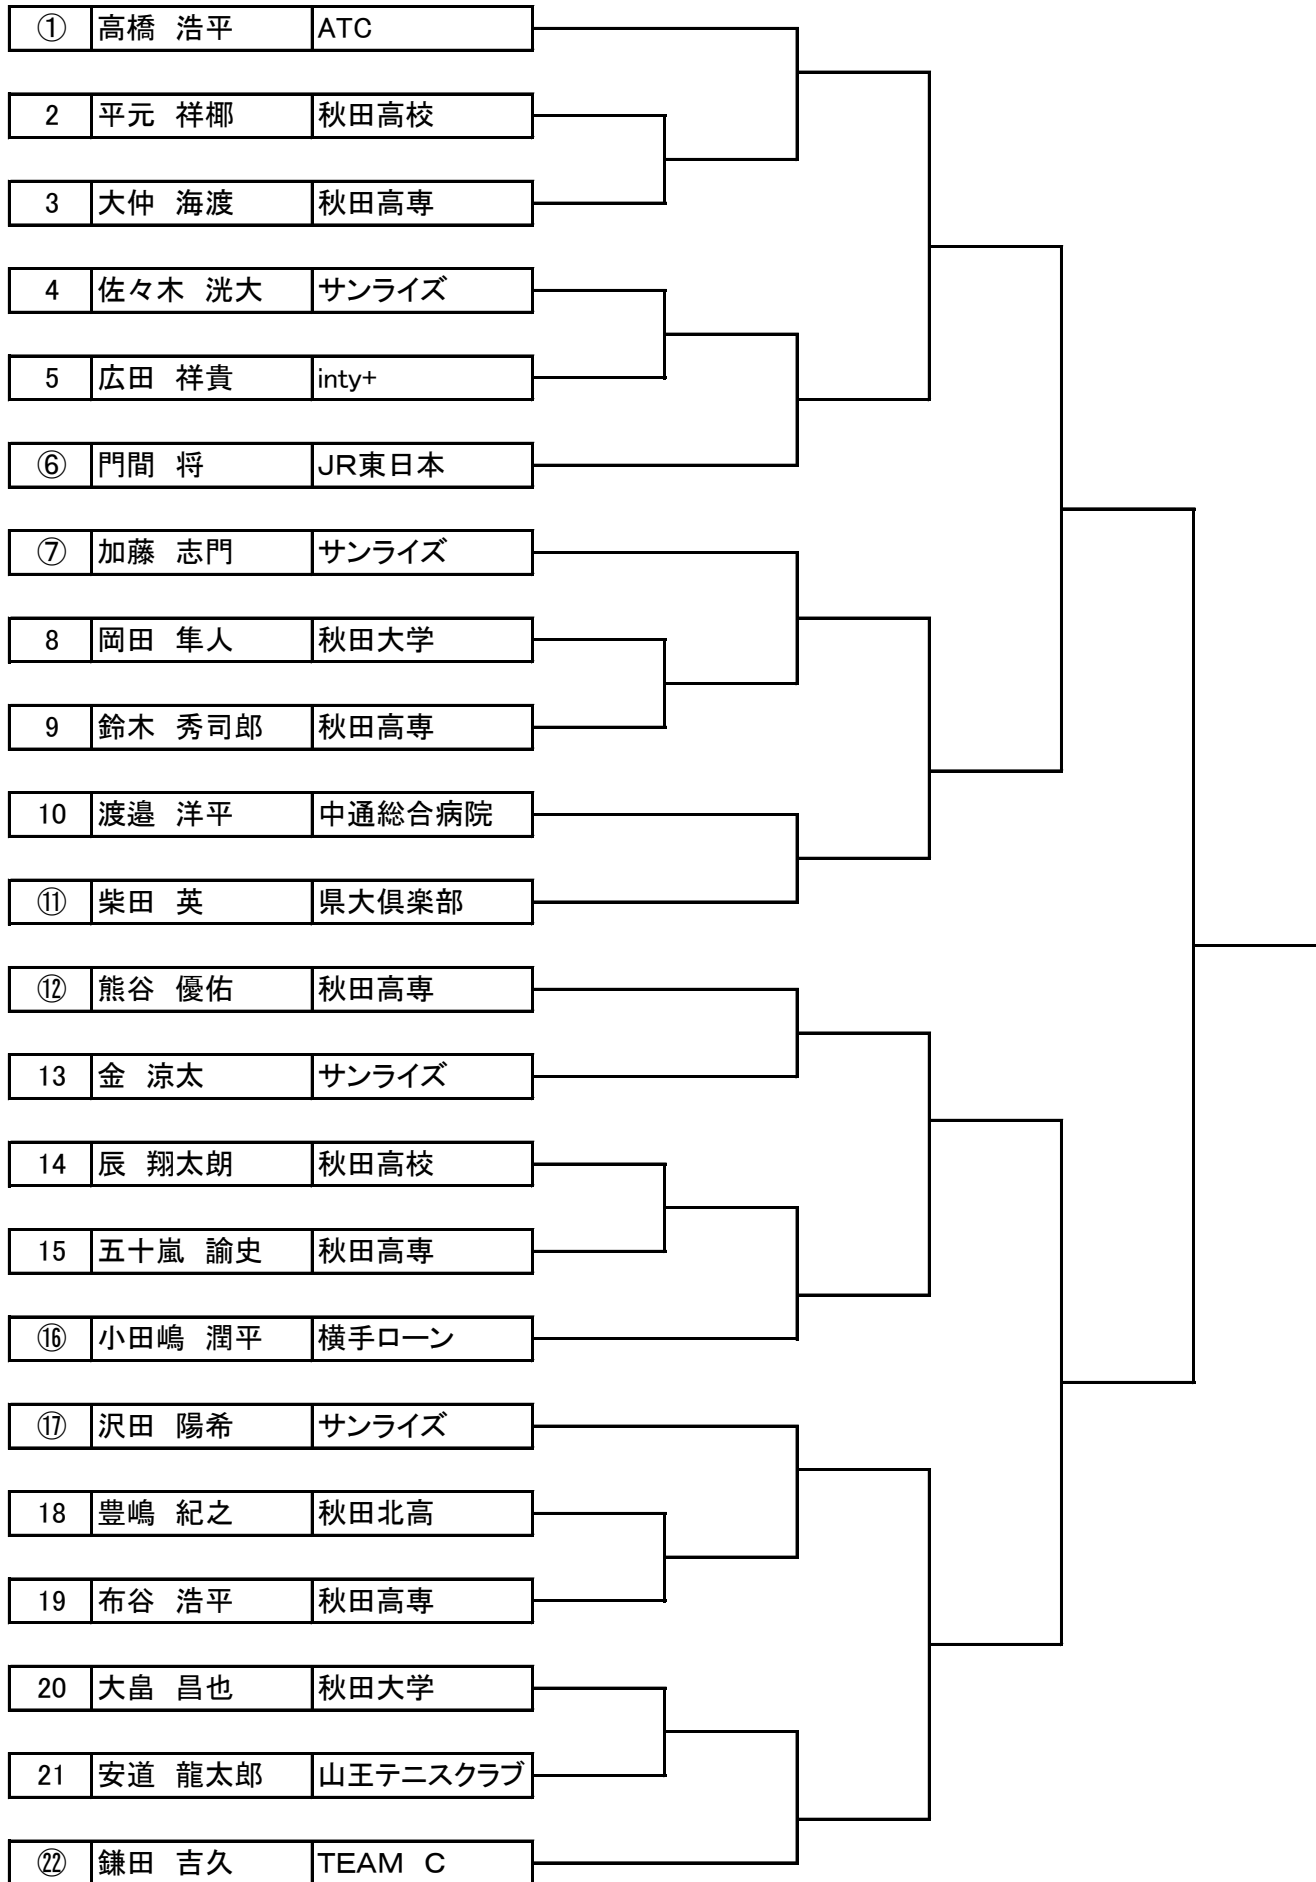

5月3日(火)

	1回戦	2回戦
男子Aシングルス	8:40	9:30
男子Bシングルス	8:40	9:30
男子35シングルス	8:40	9:30
男子45シングルス	8:40	9:30
女子Aシングルス	8:40	9:30
女子40シングルス	8:40	
男子Aダブルス	12:00	13:00
男子Bダブルス	11:00	12:00
男子35ダブルス	11:00	12:00
男子45ダブルス	11:00	12:00
女子Aダブルス	11:00	12:00
女子40ダブルス	10:00	

一般男子Aダブルス

8ゲームプロセット セミアドバンテージ

一般男子Bダブルス

3セットマッチ セミアドバンテージ

一般女子Aダブルス

8ゲームプロセット セミアドバンテージ

### 男子45才ダブルス(マスターズ予選)

8ゲームプロセット セミアドバンテージ

女子40才ダブルス(マスターズ予選)

8ゲームプロセット セミアドバンテージ

一般男子Aシングルス

8ゲームプロセット セミアドバンテージ

一般女子Aシングルス

8ゲームプロセット セミアドバンテージ

男子35シングルス(マスターズ予選)

8ゲームプロセット セミアドバンテージ

一般男子Bシングルス

8ゲームプロセット セミアドバンテージ

男子45シングルス

8ゲームプロセット セミアドバンテージ

女子40シングルス

8ゲームプロセット セミアドバンテージ