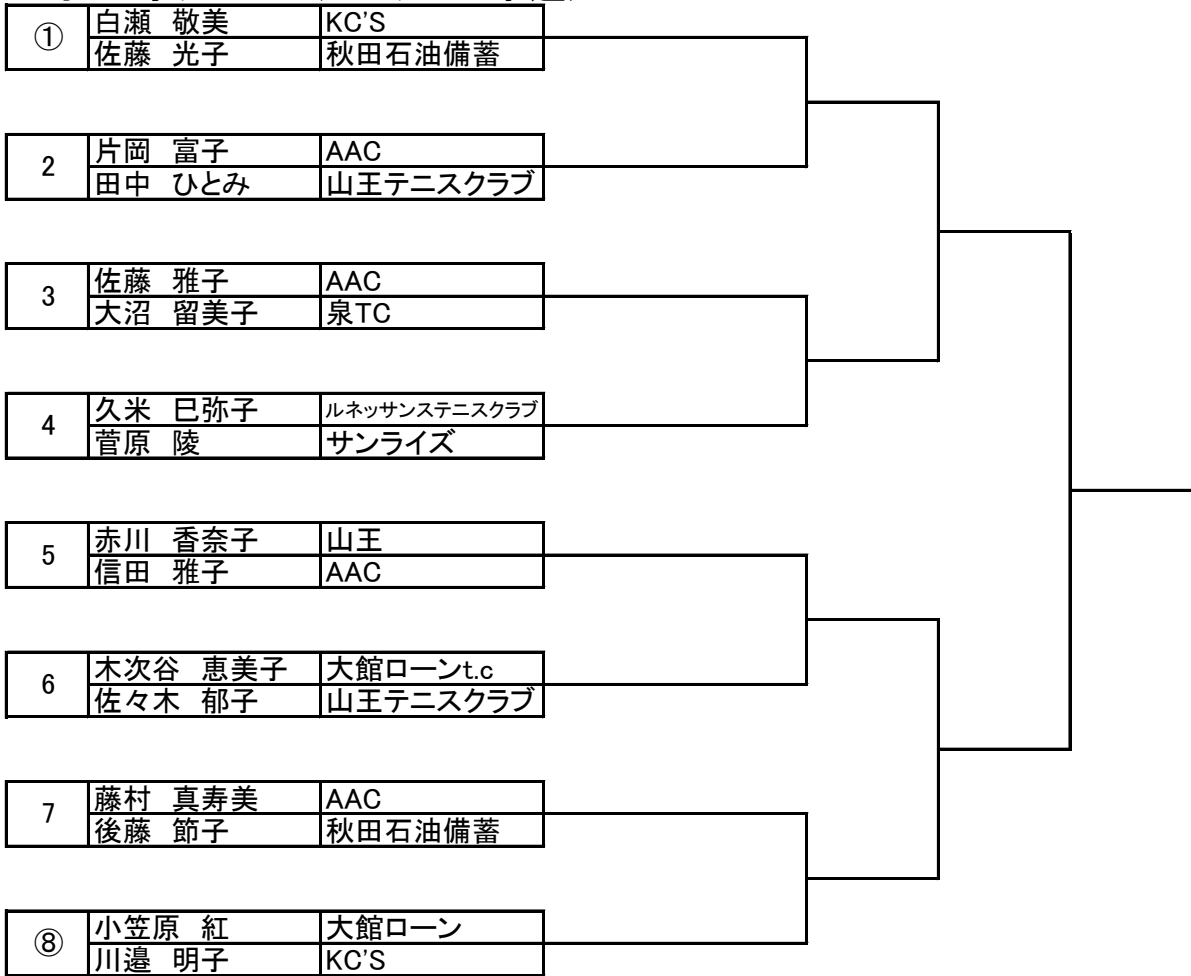

一般男子Aダブルス

8ゲームプロセット セミアドバンテージ

一般男子Bダブルス

3セットマッチ セミアドバンテージ

一般女子Aダブルス

8ゲームプロセット セミアドバンテージ

### 男子35才ダブルス

8ゲームプロセット セミアドバンテージ

### 男子45才ダブルス(マスターズ予選)

8ゲームプロセット セミアドバンテージ

女子40才ダブルス(マスターズ予選)

8ゲームプロセット セミアドバンテージ

一般男子Aシングルス

8ゲームプロセット セミアドバンテージ

一般女子Aシングルス

8ゲームプロセット セミアドバンテージ