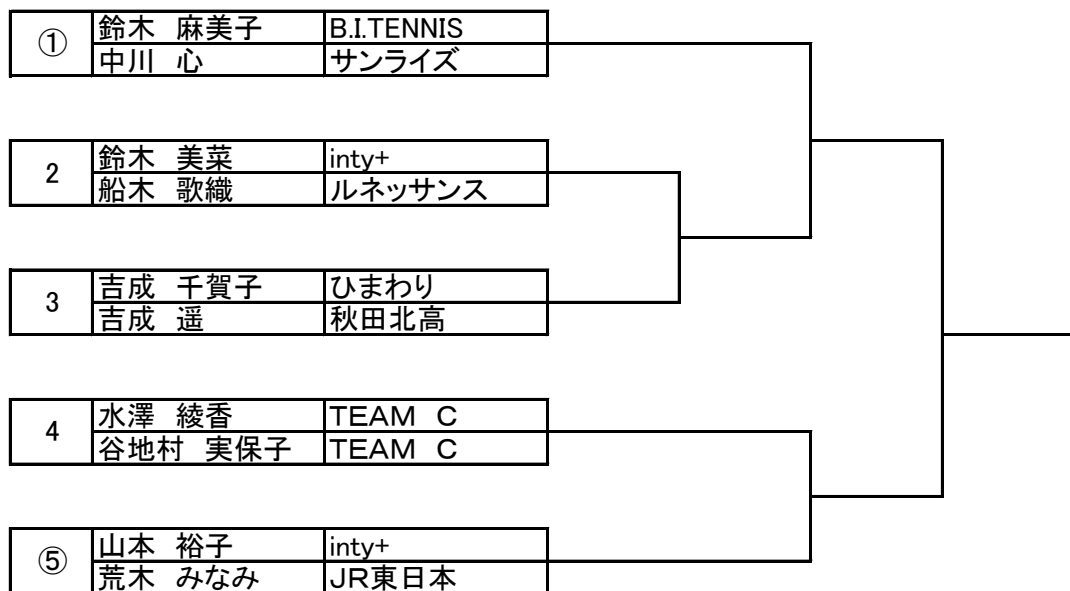

一般男子Aダブルス

8ゲームプロセット セミアドバンテージ

一般男子Bダブルス

3セットマッチ セミアドバンテージ

一般女子Aダブルス

8ゲームプロセット セミアドバンテージ

### 男子35才ダブルス

8ゲームプロセット セミアドバンテージ