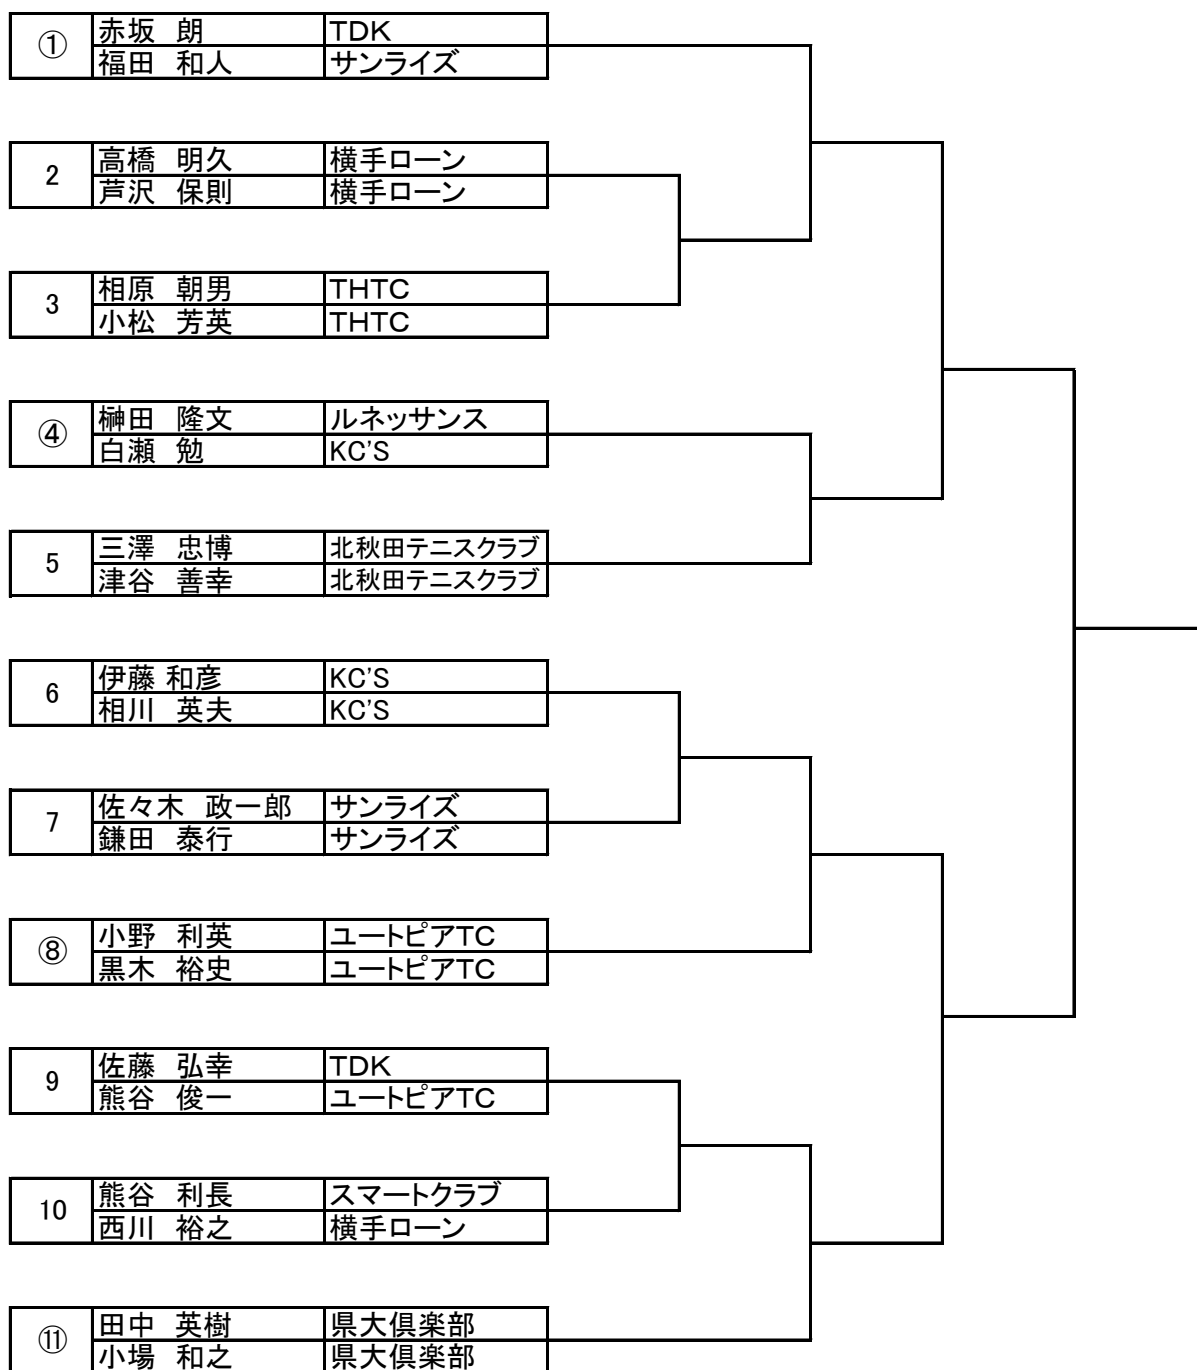

男子45才ダブルス(マスターズ予選)

8ゲームプロセット セミアドバンテージ