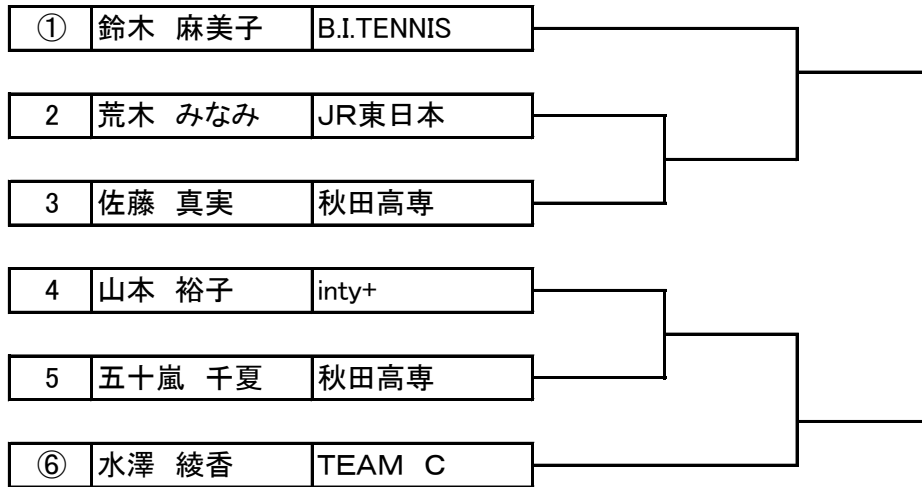

一般男子Aダブルス

8ゲームプロセット セミアドバンテージ

一般男子Bダブルス

3セットマッチ セミアドバンテージ

一般女子Aダブルス

8ゲームプロセット セミアドバンテージ

### 男子45才ダブルス(マスターズ予選)

8ゲームプロセット セミアドバンテージ

女子40才ダブルス(マスターズ予選)

8ゲームプロセット セミアドバンテージ

一般男子Aシングルス

8ゲームプロセット セミアドバンテージ

一般女子Aシングルス

8ゲームプロセット セミアドバンテージ

男子35シングルス(マスターズ予選)

8ゲームプロセット セミアドバンテージ

一般男子Bシングルス

8ゲームプロセット セミアドバンテージ

男子45シングルス

8ゲームプロセット セミアドバンテージ

女子40シングルス

8ゲームプロセット セミアドバンテージ