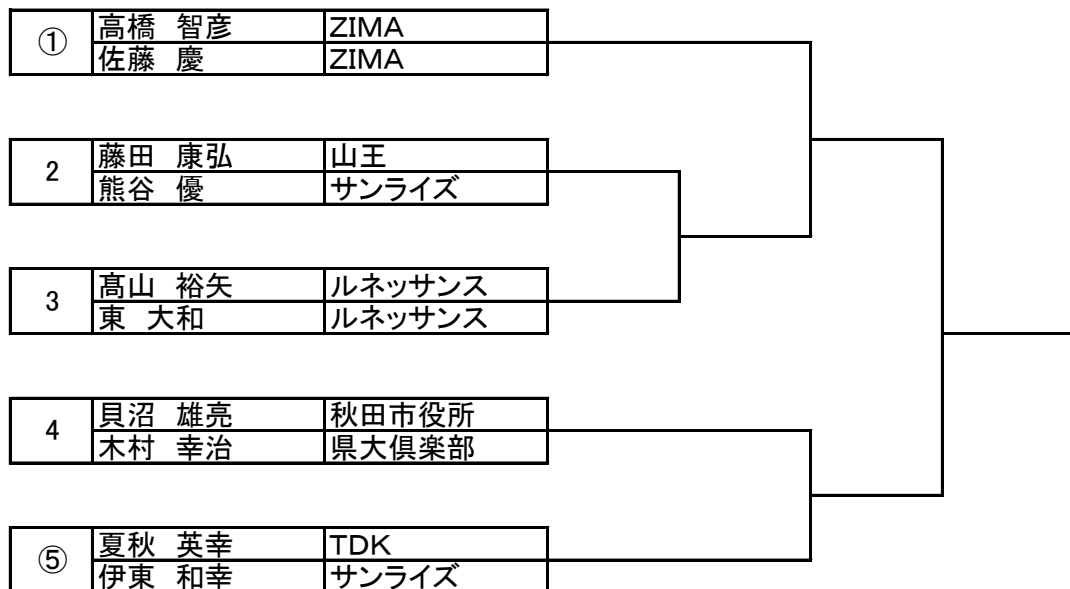

一般男子Aダブルス

8ゲームプロセット セミアドバンテージ

一般男子Bダブルス

3セットマッチ セミアドバンテージ

一般女子Aダブルス

8ゲームプロセット セミアドバンテージ

### 男子35才ダブルス

8ゲームプロセット セミアドバンテージ