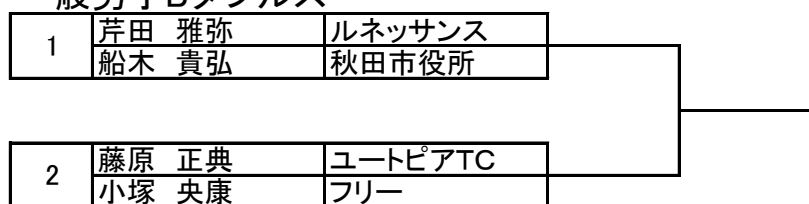

5月3日(火)

	1回戦	2回戦
男子Aシングルス	8:40	9:30
男子Bシングルス	8:40	9:30
男子35シングルス	8:40	9:30
男子45シングルス	8:40	9:30
女子Aシングルス	8:40	9:30
女子40シングルス	8:40	
男子Aダブルス	12:00	13:00
男子Bダブルス	11:00	12:00
男子35ダブルス	11:00	12:00
男子45ダブルス	11:00	12:00
女子Aダブルス	11:00	12:00
女子40ダブルス	10:00	

一般男子Aダブルス

8ゲームプロセット セミアドバンテージ

一般男子Bダブルス

3セットマッチ セミアドバンテージ

一般女子Aダブルス

8ゲームプロセット セミアドバンテージ