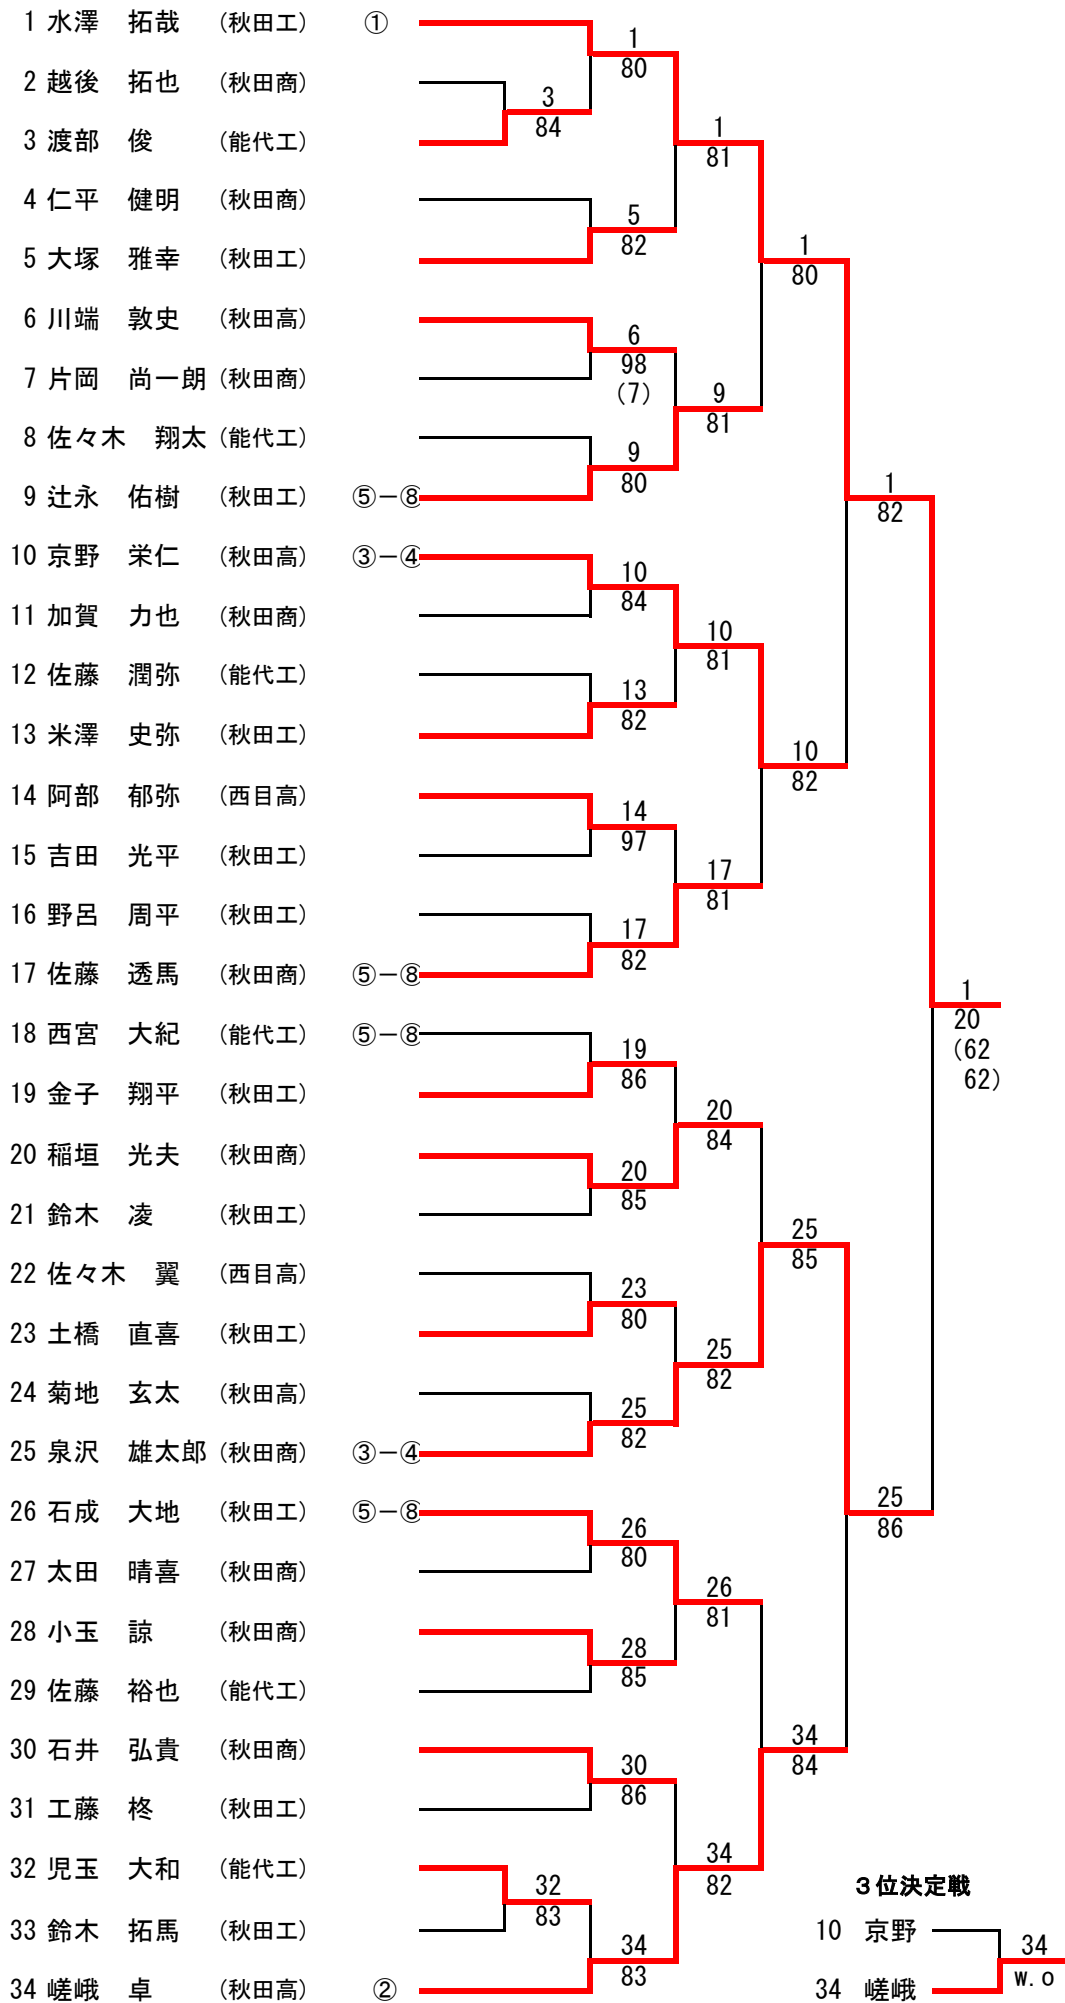

18才以下女子シングルス

- 1 佐藤 万峰 聖霊高
- 2 椎名 愛果 秋田商
- 3 田口 有華 角館高
- 4 桜庭 茜 聖霊高
- 5 安田 明日美 秋田商
- 6 奈良 麻衣子 秋田商
- 7 齋藤 玲香 聖霊高
- 8 桑原 いろは 秋田商
- 9 小松 理南 聖霊高
- 10 二木 ひかり 秋田商
- 11 鈴木 麻美子 聖霊高
- 12 高桑 美波 聖霊高
- 13 遠藤 ひかる 秋田商
- 14 鎌田 りこ 秋田商
- 15 川尻 和佳 聖霊高
- 16 鈴木 花歩 秋田商
- 17 大坂 美孔 秋田高
- 18 堀井 なつみ 聖霊高

3位決定戦

# 18才以下男子シングルス

第23回秋田県ジュニアテニス選手権大会

2010年5月22日～5月23日

秋田県立中央公園テニスコート

16才以下男子シングルス

3位決定戦

## 16才以下女子シングルス