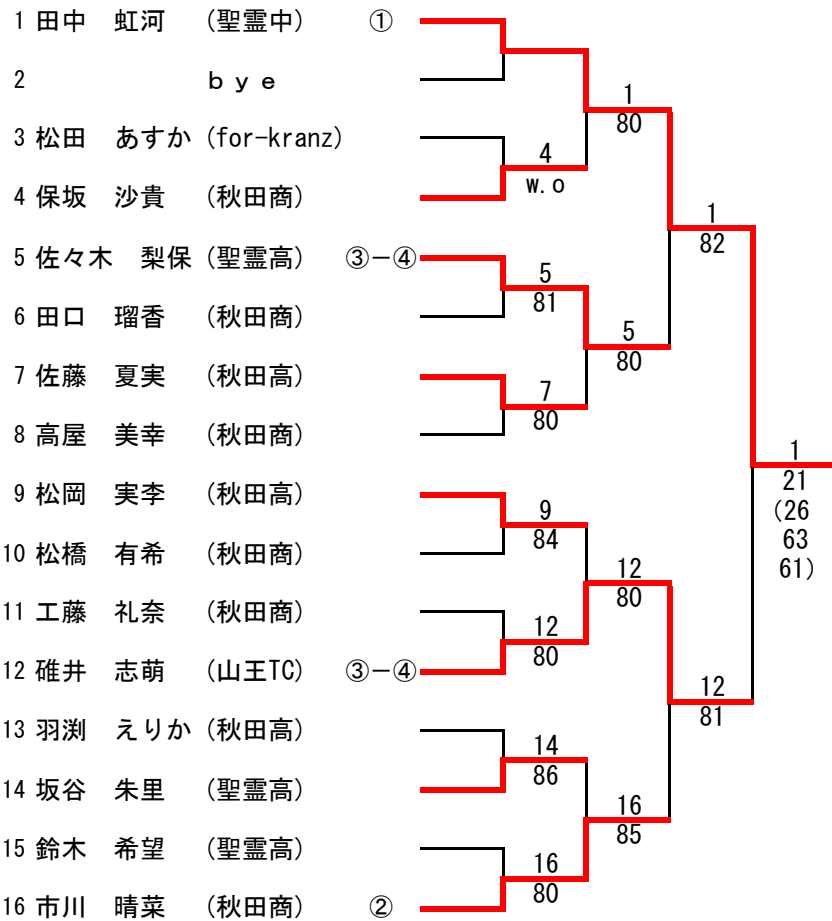

# 18才以下男子シングルス

第23回秋田県ジュニアテニス選手権大会

2010年5月22日～5月23日

秋田県立中央公園テニスコート

16才以下男子シングルス

3位決定戦

## 16才以下女子シングルス