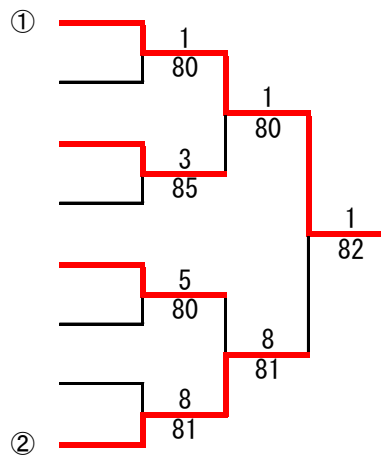

18才以下女子ダブルス

- 1 佐藤 万峰・堀井なつみ (聖霊高)
- 2 桑原いろは・鈴木 花歩 (秋田商)
- 3 奈良麻衣子・遠藤ひかる (秋田商)
- 4 桜庭 茜・齋藤 玲香 (聖霊高)
- 5 鈴木麻美子・高桑 美波 (聖霊高)
- 6 安田明日美・椎名 愛果 (秋田商)
- 7 鎌田 りこ・二木ひかり (秋田商)
- 8 川尻 和佳・小松 理南 (聖霊高)