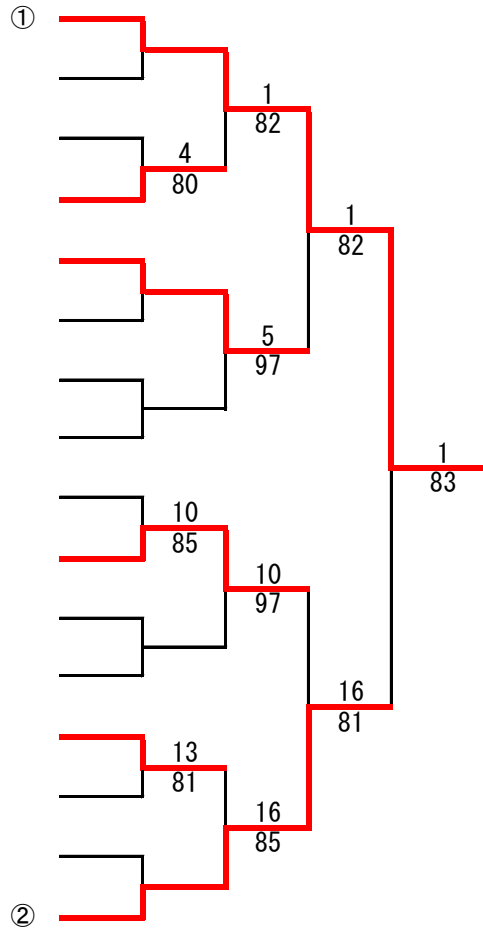

# 18才以下男子シングルス

第23回秋田県ジュニアテニス選手権大会

2010年5月22日～5月23日

秋田県立中央公園テニスコート

16才以下男子シングルス

3位決定戦

## 16才以下女子シングルス

## フィードインコンソレ

18才以下男子ダブルス

- 1 水澤 拓哉・石成 大地 (秋田工)
- 2 by e
- 3 米澤 史弥・鈴木 拓馬 (秋田工)
- 4 嵯峨 卓・京野 栄仁 (秋田高)
- 5 加賀 力也・片岡尚一朗 (秋田商)
- 6 by e
- 7 by e
- 8 吉田 光平・野呂 周平 (秋田工)
- 9 菊地 玄太・川端 敦史 (秋田高)
- 10 工藤 柊・鈴木 凌 (秋田工)
- 11 by e
- 12 大塚 雅幸・土橋 直喜 (秋田工)
- 13 小玉 諒・稲垣 光夫 (秋田商)
- 14 阿部 郁弥・佐々木 翼 (西目高)
- 15 by e
- 16 金子 翔平・辻永 佑樹 (秋田工)