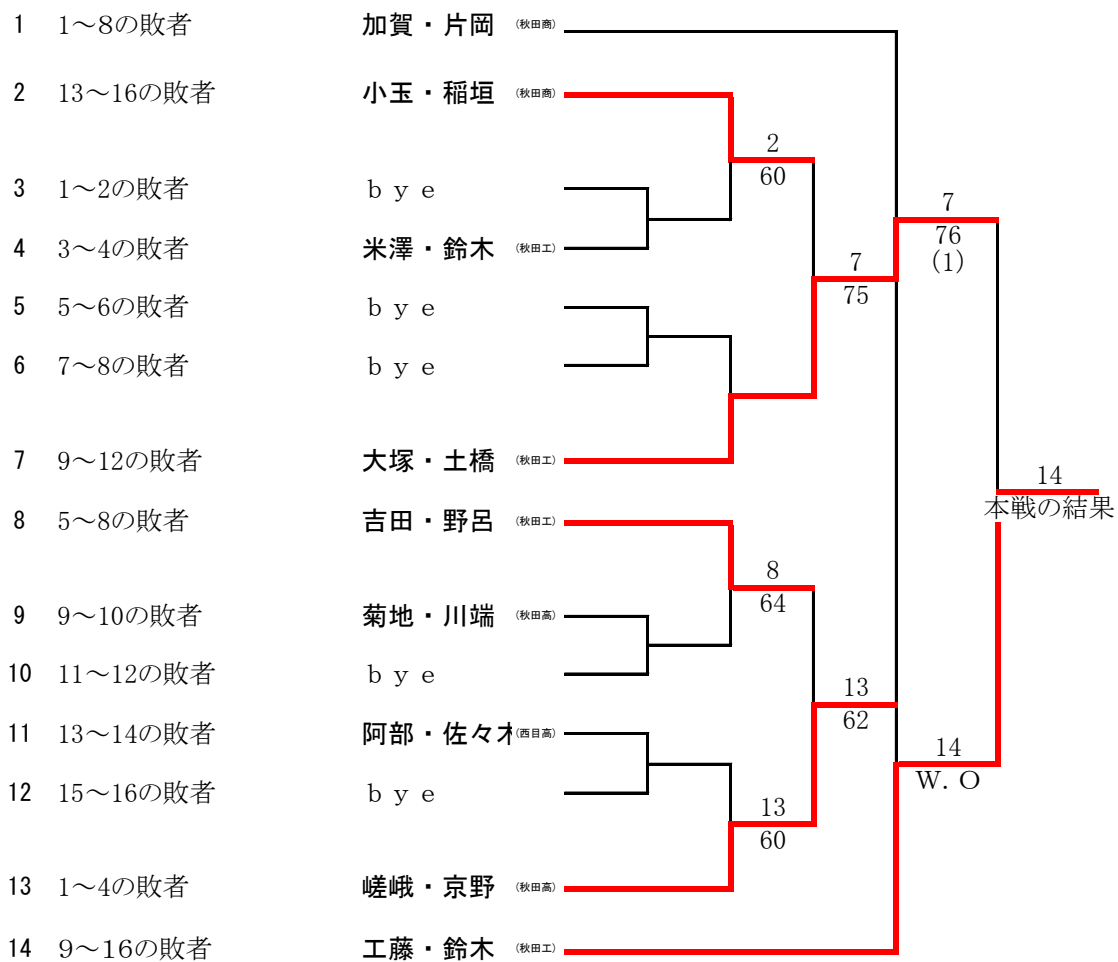

U18男子ダブルスフィードインコンソレ