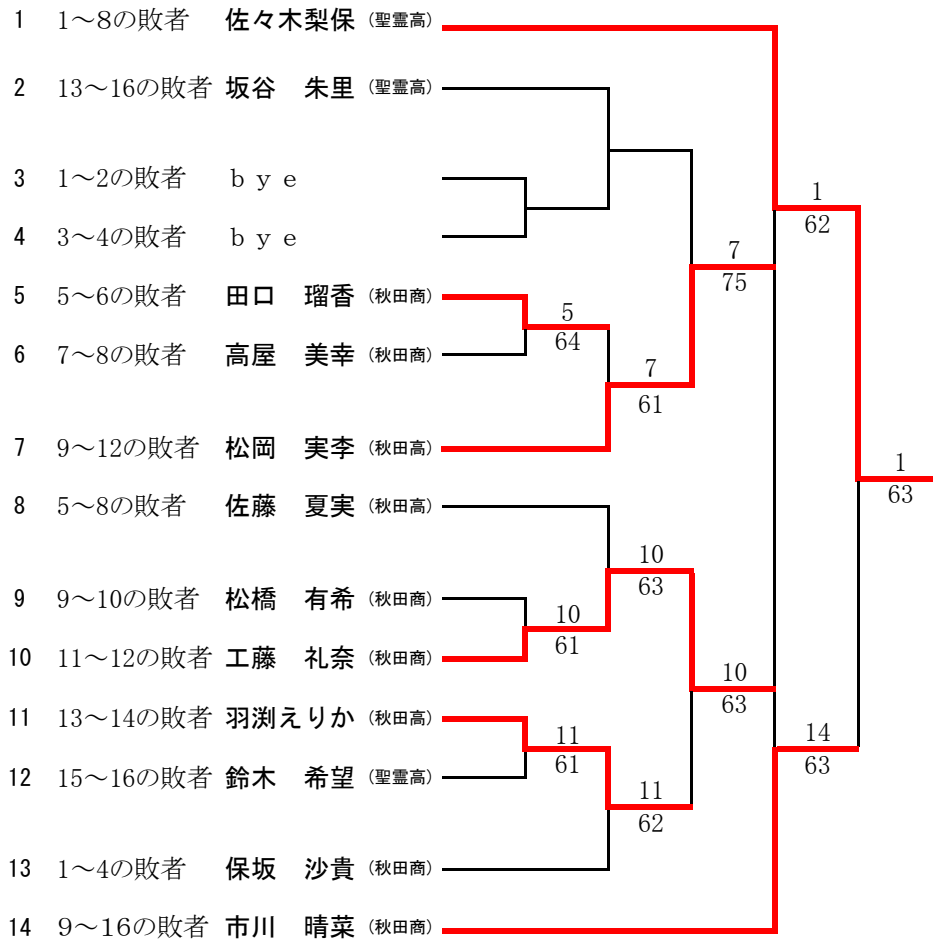

フィードインコンソレ