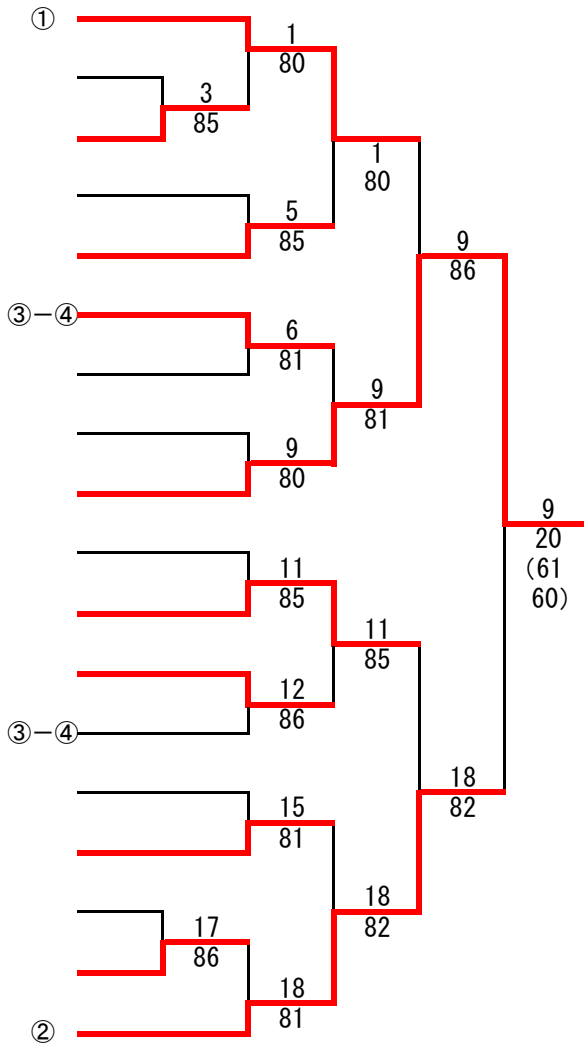

18才以下女子シングルス

- 1 佐藤 万峰 聖霊高
- 2 椎名 愛果 秋田商
- 3 田口 有華 角館高
- 4 桜庭 茜 聖霊高
- 5 安田 明日美 秋田商
- 6 奈良 麻衣子 秋田商
- 7 齋藤 玲香 聖霊高
- 8 桑原 いろは 秋田商
- 9 小松 理南 聖霊高
- 10 二木 ひかり 秋田商
- 11 鈴木 麻美子 聖霊高
- 12 高桑 美波 聖霊高
- 13 遠藤 ひかる 秋田商
- 14 鎌田 りこ 秋田商
- 15 川尻 和佳 聖霊高
- 16 鈴木 花歩 秋田商
- 17 大坂 美孔 秋田高
- 18 堀井 なつみ 聖霊高

# 18才以下男子シングルス

第23回秋田県ジュニアテニス選手権大会

2010年5月22日～5月23日

秋田県立中央公園テニスコート

16才以下男子シングルス

3位決定戦