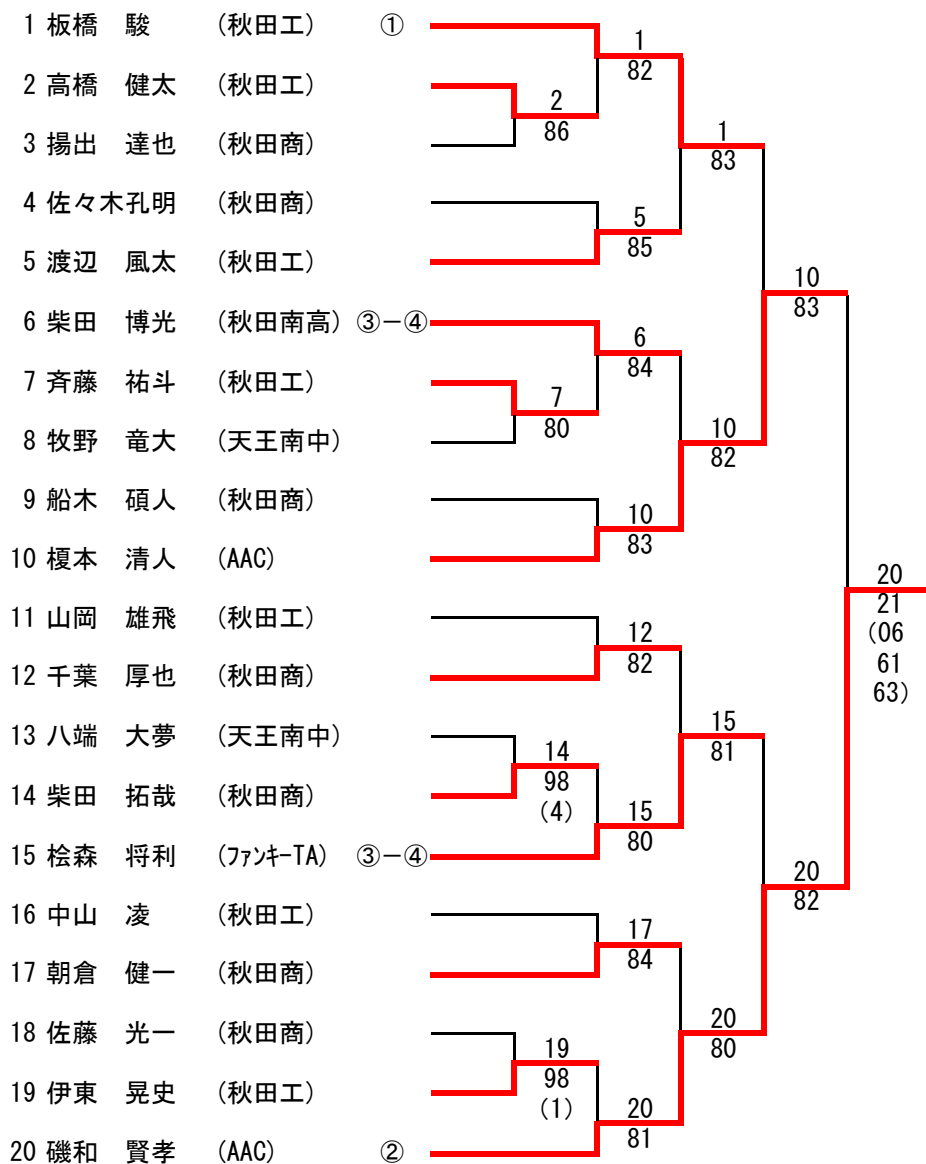

# 18才以下男子シングルス

第23回秋田県ジュニアテニス選手権大会

2010年5月22日～5月23日

秋田県立中央公園テニスコート

16才以下男子シングルス

3位決定戦

## 16才以下女子シングルス