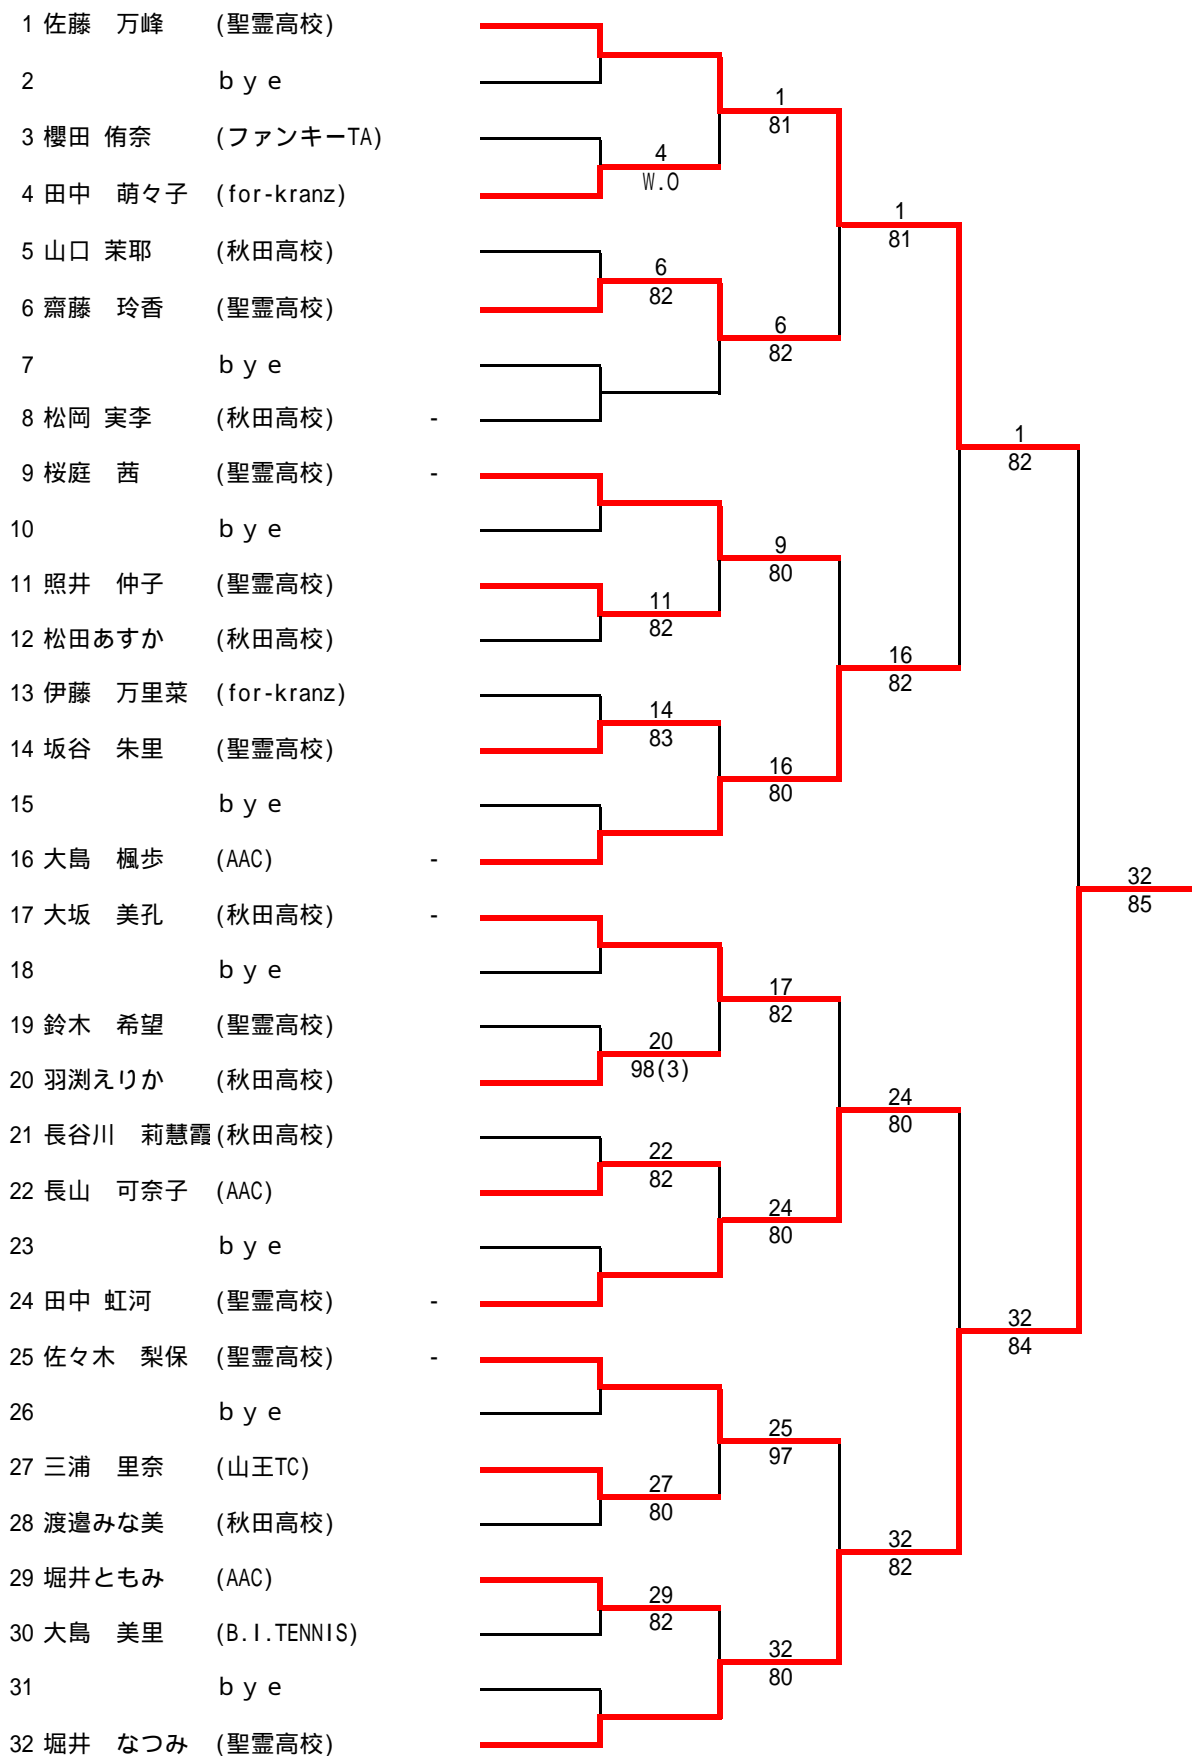

男子シングルス

男子ダブルス

- 1 辻永 佑樹・板橋 駿 (秋田工高)
- 2 b y e
- 3 渡部 蓮・澤畑 郁亜 (AAC)
- 4 伊東 晃史・渡辺 風太 (秋田工高)
- 5 鈴木 凌・工藤 柊 (秋田工高)
- 6 b y e
- 7 b y e
- 8 八端 大夢・伊藤 凌 (秋田工高)
- 9 湯本 崇大朗・五十嵐 諭史 (ファンキーT A)
- 10 高橋 健太・中山 凌 (秋田工高)
- 11 b y e
- 12 米澤 史弥・桧森 将利 (秋田工高)
- 13 鈴木 拓馬・斉藤 祐斗 (秋田工高)
- 14 田口 健斗・三平 悠太 (AAC)
- 15 b y e
- 16 磯和 賢孝・榎本 清人 (秋田工高)

女子シングルス

女子ダブル

- 1 佐藤 万峰・堀井 なつみ (聖霊高校)
- 2 渡邊みな美・長谷川莉慧霞 (秋田高校)
- 3 羽瀨えりか・松岡実季 (秋田高校)
- 4 堀井ともみ・長山可奈子 (AAC)
- 5 松田あすか・山口茉耶 (秋田高校)
- 6 齋藤 玲香・坂谷 朱里 (聖霊高校)
- 7 佐々木 梨保・桜庭 茜 (聖霊高校)
- 8 田中虹河・大島 楓歩 (聖霊高校・AAC)