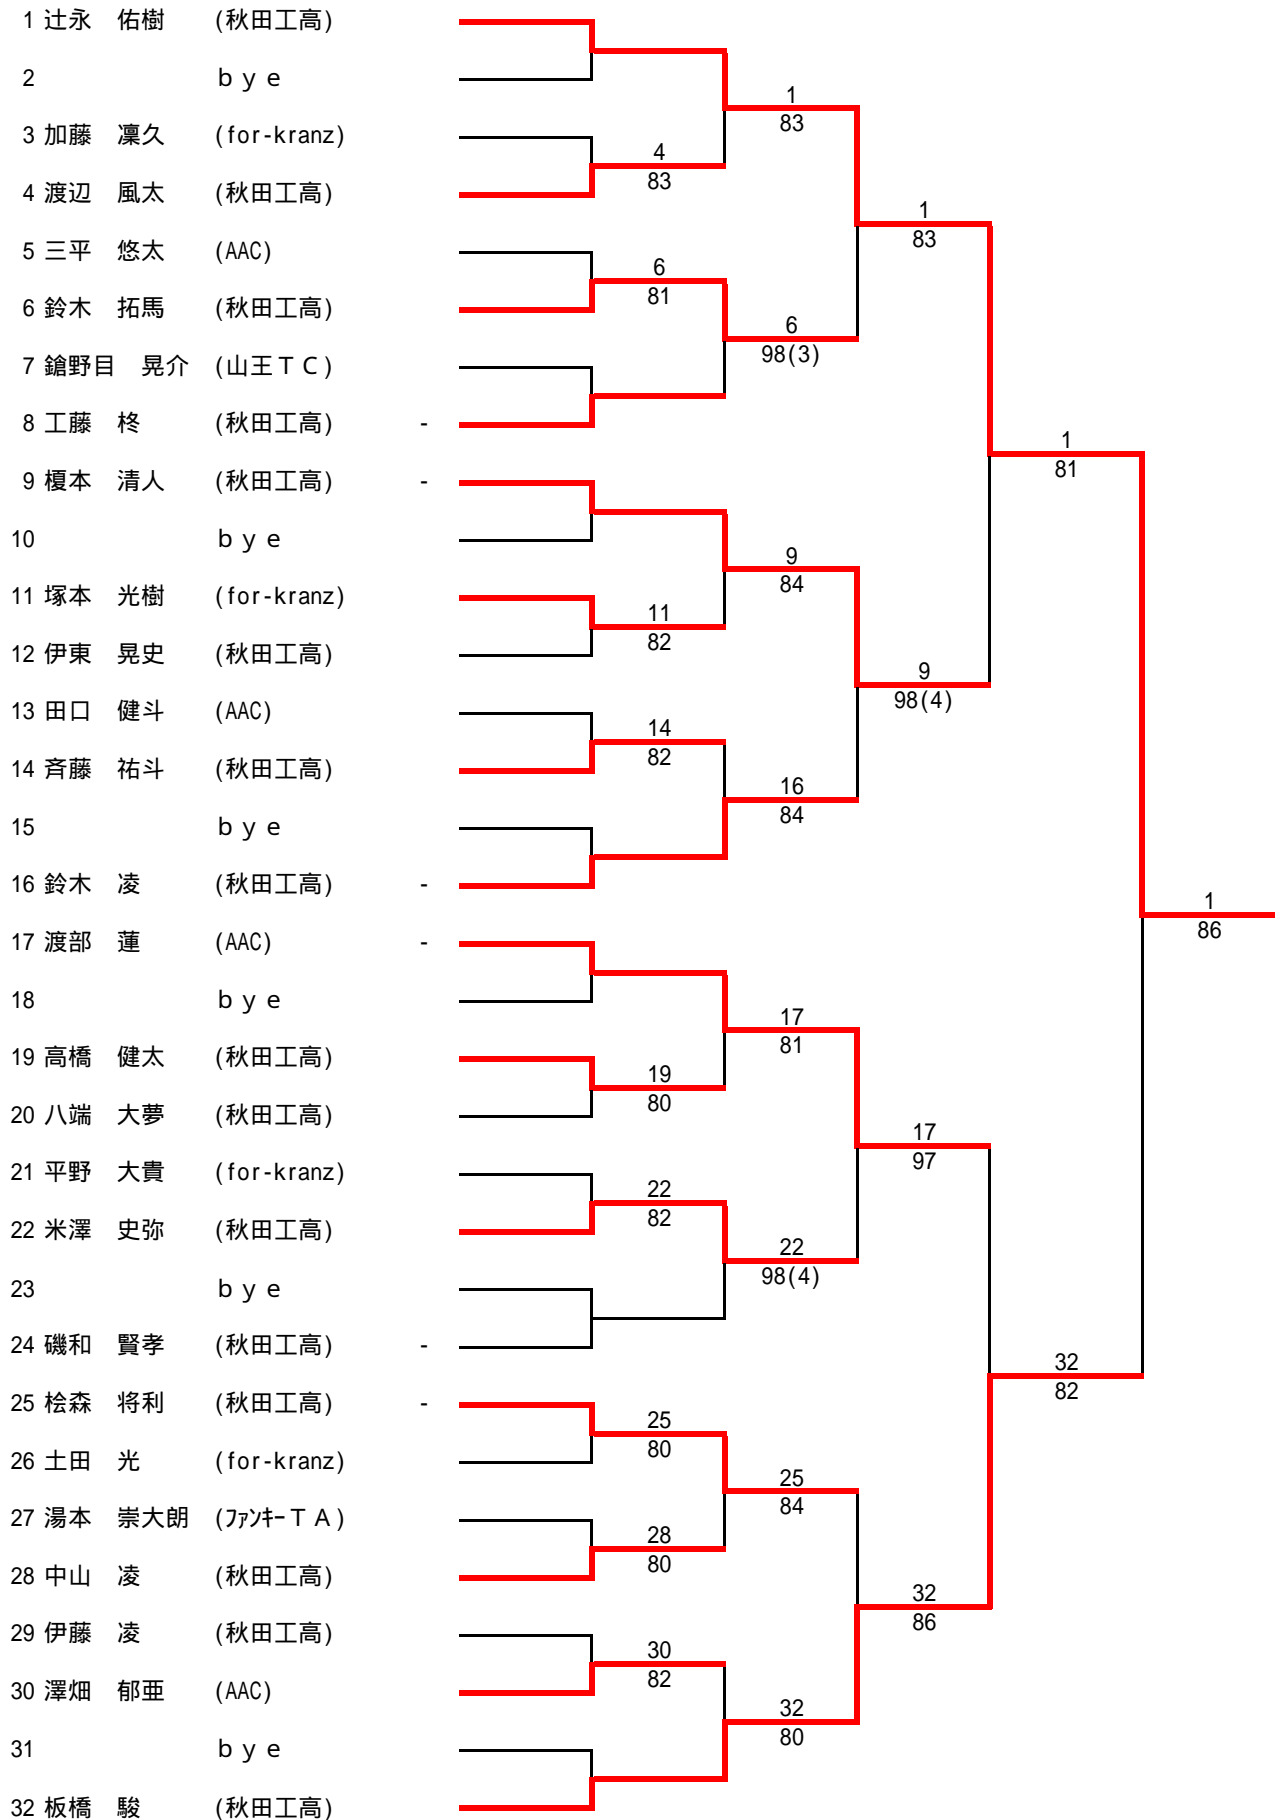

男子シングルス

男子ダブルス

- 1 辻永 佑樹・板橋 駿 (秋田工高)
- 2 b y e
- 3 渡部 蓮・澤畑 郁亜 (AAC)
- 4 伊東 晃史・渡辺 風太 (秋田工高)
- 5 鈴木 凌・工藤 柊 (秋田工高)
- 6 b y e
- 7 b y e
- 8 八端 大夢・伊藤 凌 (秋田工高)
- 9 湯本 崇大朗・五十嵐 諭史 (ファンキーT A)
- 10 高橋 健太・中山 凌 (秋田工高)
- 11 b y e
- 12 米澤 史弥・桧森 将利 (秋田工高)
- 13 鈴木 拓馬・斉藤 祐斗 (秋田工高)
- 14 田口 健斗・三平 悠太 (AAC)
- 15 b y e
- 16 磯和 賢孝・榎本 清人 (秋田工高)

女子シングルス

女子ダブル

- 1 佐藤 万峰・堀井 なつみ (聖霊高校)
- 2 渡邊みな美・長谷川莉慧霞 (秋田高校)
- 3 羽瀨えりか・松岡実季 (秋田高校)
- 4 堀井ともみ・長山可奈子 (AAC)
- 5 松田あすか・山口茉耶 (秋田高校)
- 6 齋藤 玲香・坂谷 朱里 (聖霊高校)
- 7 佐々木 梨保・桜庭 茜 (聖霊高校)
- 8 田中虹河・大島 楓歩 (聖霊高校・AAC)