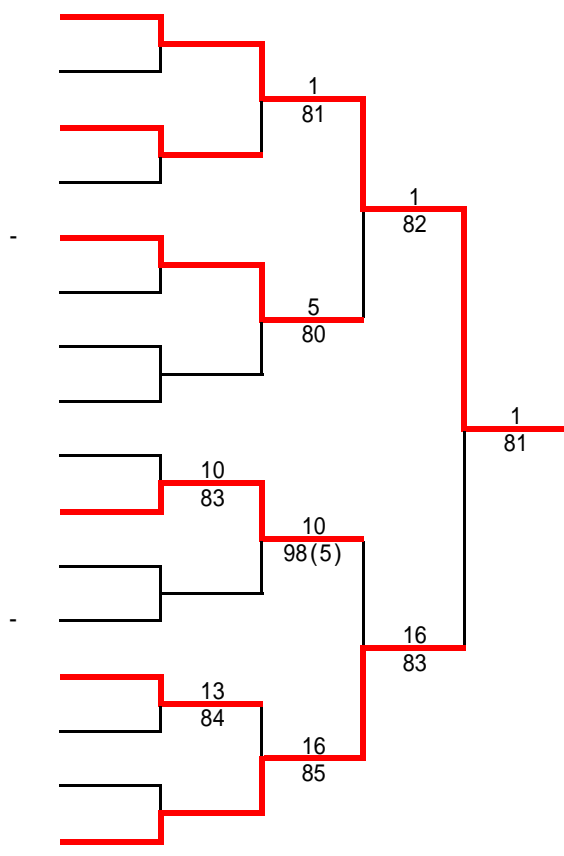

男子シングルス

男子ダブルス

- 1 辻永 佑樹・板橋 駿 (秋田工高)
- 2 b y e
- 3 渡部 蓮・澤畑 郁亜 (AAC)
- 4 伊東 晃史・渡辺 風太 (秋田工高)
- 5 鈴木 凌・工藤 柊 (秋田工高)
- 6 b y e
- 7 b y e
- 8 八端 大夢・伊藤 凌 (秋田工高)
- 9 湯本 崇大朗・五十嵐 諭史 (ファンキーT A)
- 10 高橋 健太・中山 凌 (秋田工高)
- 11 b y e
- 12 米澤 史弥・桧森 将利 (秋田工高)
- 13 鈴木 拓馬・斉藤 祐斗 (秋田工高)
- 14 田口 健斗・三平 悠太 (AAC)
- 15 b y e
- 16 磯和 賢孝・榎本 清人 (秋田工高)

女子シングルス

女子ダブル

- 1 佐藤 万峰・堀井 なつみ (聖霊高校)
- 2 渡邊みな美・長谷川莉慧霞 (秋田高校)
- 3 羽瀨えりか・松岡実季 (秋田高校)
- 4 堀井ともみ・長山可奈子 (AAC)
- 5 松田あすか・山口茉耶 (秋田高校)
- 6 齋藤 玲香・坂谷 朱里 (聖霊高校)
- 7 佐々木 梨保・桜庭 茜 (聖霊高校)
- 8 田中虹河・大島 楓歩 (聖霊高校・AAC)