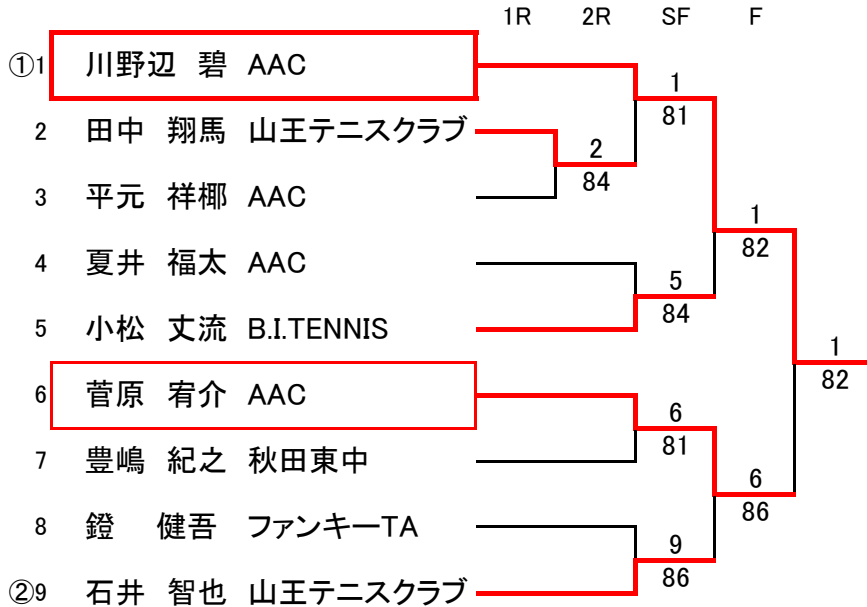

## 第4回ウィンタージュニアテニス選手権大会

期 日 平成26年1月25日(土)～26日(日)  
 会 場 秋田市北野田公園アリーナ2面  
 試合方法 1 8ゲームプロセット  
           2 セルフジャッジにて行います。  
           3 試合は、原則としてオーダー・オブ・プレーにて進行します。  
           (試合進行によっては、試合方法を変更することがある。)

### 男子シングルス15才以下

### 男子シングルス13才以下