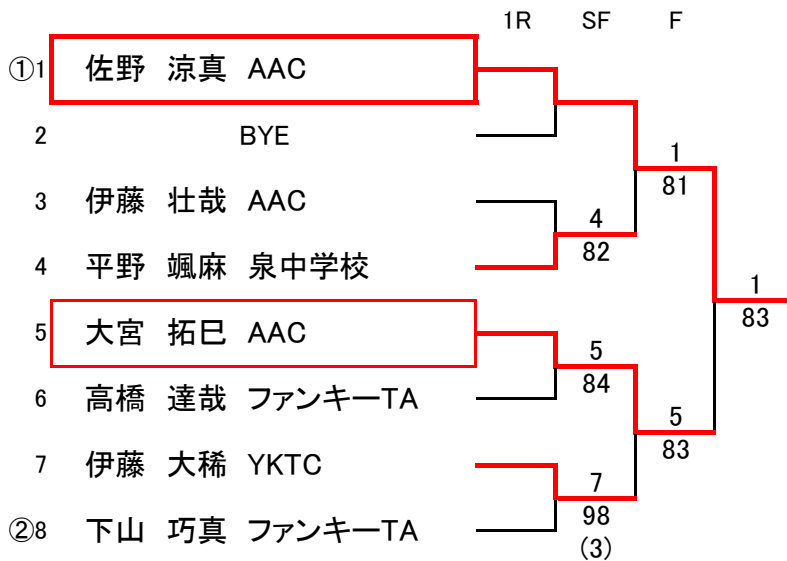

## 第4回ウィンタージュニアテニス選手権大会

期 日 平成26年1月25日(土)～26日(日)  
 会 場 秋田市北野田公園アリーナ2面  
 試合方法 1 8ゲームプロセット  
           2 セルフジャッジにて行います。  
           3 試合は、原則としてオーダー・オブ・プレーにて進行します。  
           (試合進行によっては、試合方法を変更することがある。)

### 男子シングルス15才以下

### 男子シングルス13才以下