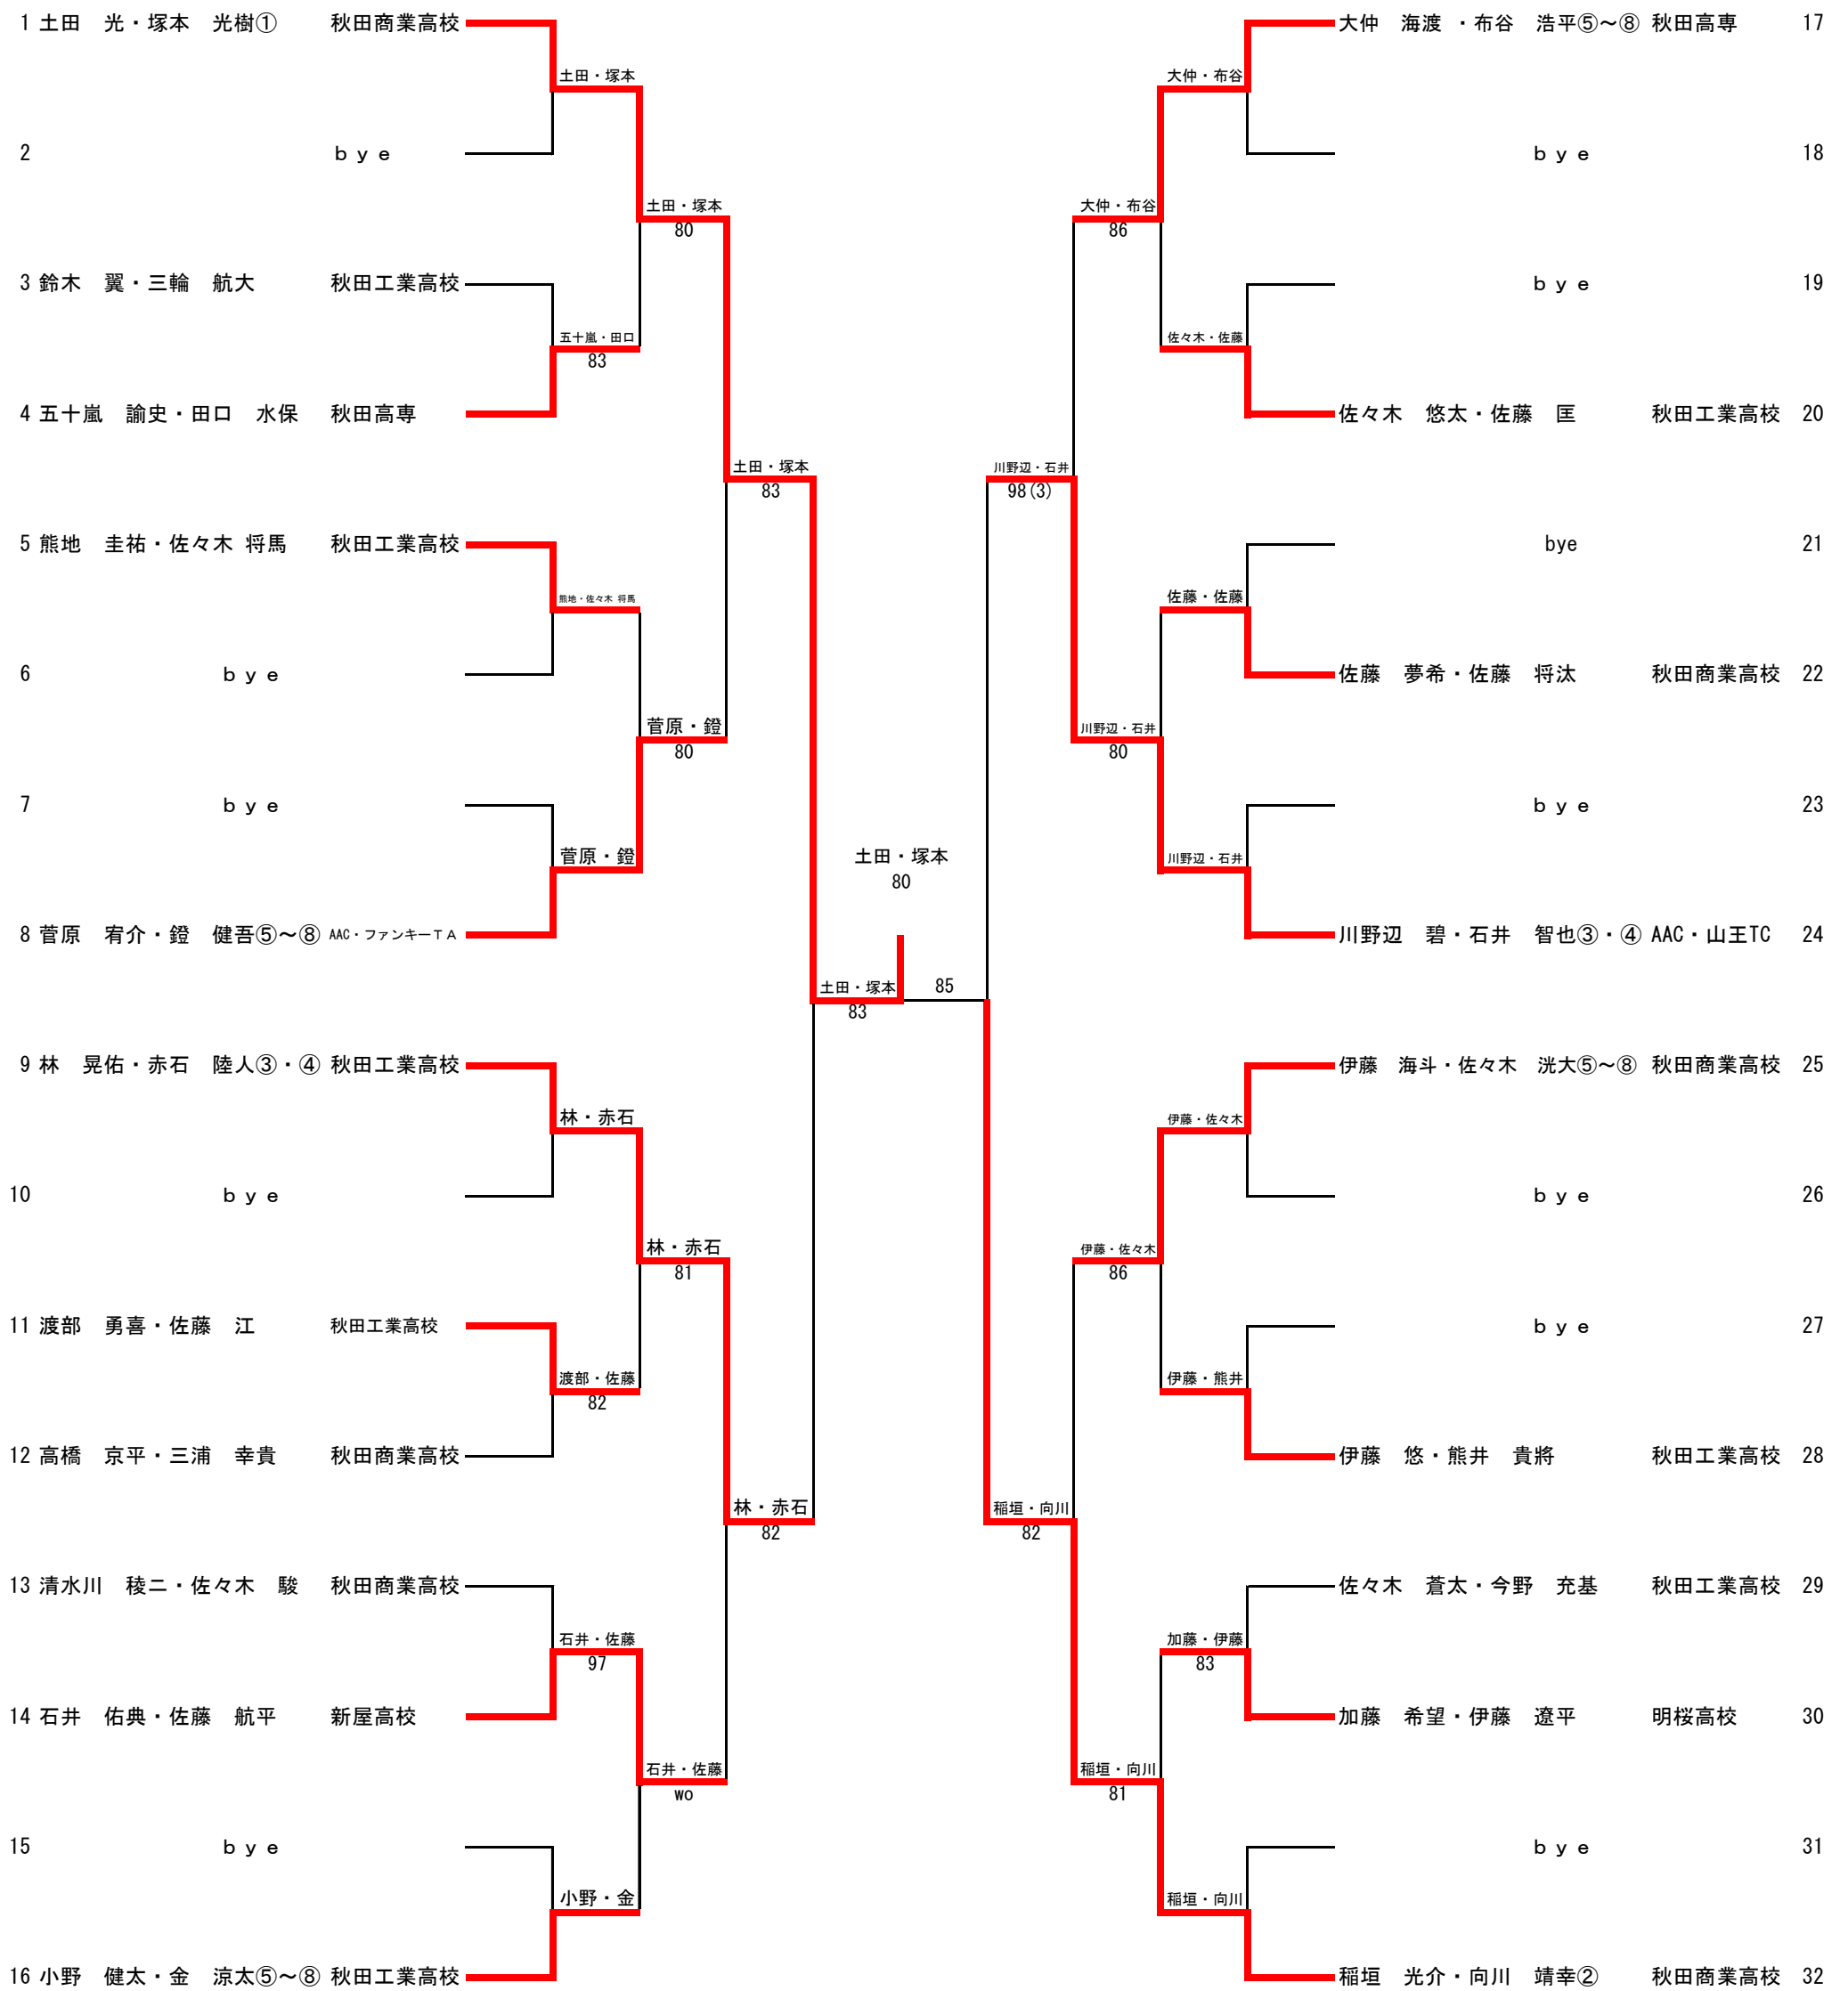

秋田県ジュニアテニストーナメント2014

2014年8月23、24日
秋田県立中央公園テニスコート

女子シングルス

1	堀井 ともみ①	聖霊短大付属高校					堀井		原 未優⑤～⑧	ファンキーTA	33		
2		bye					堀井 81			bye	34		
3	伊藤 優那	秋田商業高校					吉田 97		原 82		bye	35	
4	吉田 杏実	AAC					堀井 80		松山		松山 奈央	聖霊短大付属高校	36
5	伊藤 優花	B.I.TENNIS					伊藤		田中 86		武山 佳奈	聖霊短大付属高校	37
6		bye					平川 83		田中 85		bye	38	
7		bye					平川		田中		bye	39	
8	平川 聖菜	秋田商業高校					堀井 81		丸山 84		田中 萌々子	秋田商業高校	40
9	齋藤 芽衣	聖霊短大付属高校					齋藤		丸山 85		藤原 奈緒	聖霊短大付属高校	41
10		bye					錠真穂 wo		藤原 80		bye	42	
11		bye					錠真穂		丸山 85		小笠原 奏	秋田商業高校	44
12	錠真穂	秋田商業高校					鎌田 81		丸山 80		新井 美羽	秋田商業高校	45
13	原田 優里	秋田工業高校					原田		丸山 85		丸山 佳愛③・④	AAC	48
14		bye					鎌田 82		丸山 80		bye	46	
15		bye					鎌田		丸山		bye	47	
16	鎌田 夏波⑤～⑧	ファンキーTA					堀井 85		丸山		丸山 佳愛③・④	AAC	48
17	大島 美里③・④	B.I.TENNIS					堀井 81		丸山 85		川辺 愛美⑤～⑧	ファンキーTA	49
18		bye					大島		丸山 80		川辺	bye	50
19		bye					大島 80		丸山 85		川辺 83	bye	51
20	泉 かえで	聖霊短大付属高校					泉		丸山 80		高橋 希美	聖霊短大付属高校	52
21	鈴木 彩水	AAC					鈴木		丸山 85		鈴木 夏未	秋田商業高校	53
22		bye					石井 83		丸山 80		鈴木	bye	54
23		bye					石井		丸山 85		大関	bye	55
24	石井 瑠菜	秋田商業高校					大島 82		丸山 80		大関 祥佳	ファンキーTA	56
25	渡辺 理沙	秋田商業高校					渡辺		丸山 85		鈴木 果歩	秋田商業高校	57
26		bye					渡辺 84		丸山 80		鈴木	bye	58
27		bye					加藤		丸山 85		佐藤	bye	59
28	加藤 絵里奈	聖霊短大付属高校					宇佐美 82		丸山 80		佐藤 未羽	B.I.TENNIS	60
29	能登屋 奈美	聖霊短大付属高校					能登屋		丸山 85		加藤 沙理	秋田商業高校	61
30		bye					宇佐美 80		丸山 80		加藤	bye	62
31		bye					宇佐美		丸山 85		長山	bye	63
32	宇佐美 遥菜⑤～⑧	秋田商業高校					宇佐美		丸山 80		長山 可奈子②	聖霊短大付属高校	64

秋田県ジュニアテニストーナメント2014

2014年8月23、24日
秋田県立中央公園テニスコート

男子ダブルス