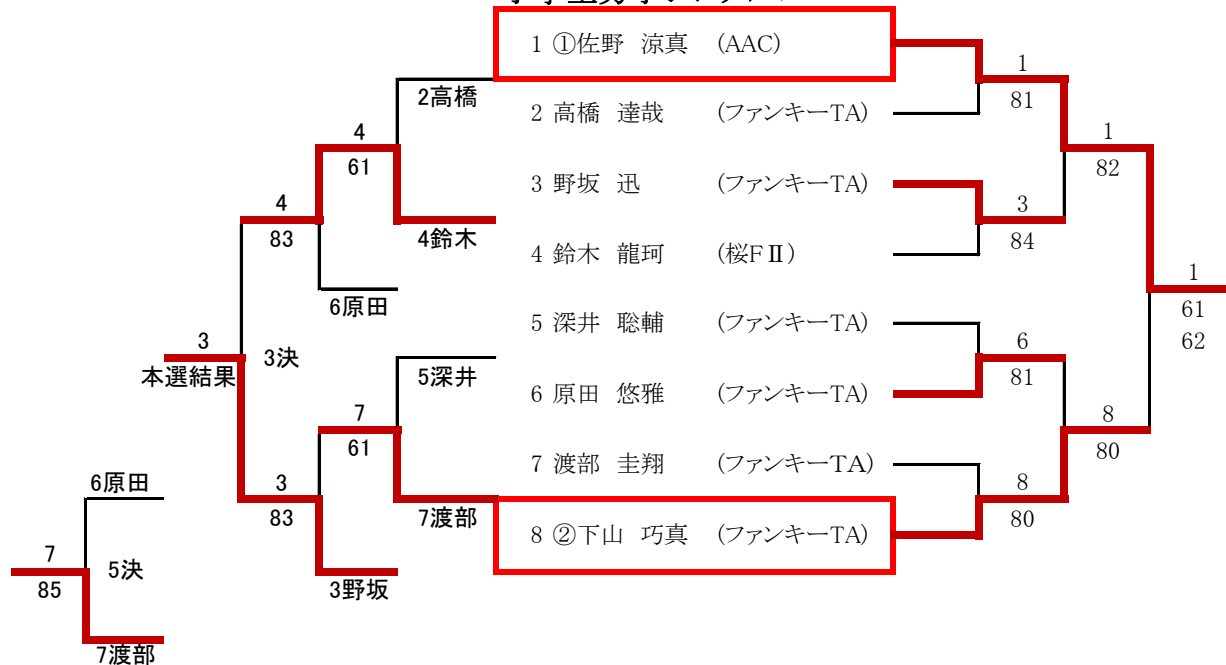

### 小学生男子シングルス

### 小学生女子シングルス

中学生男子シングルス

中学生女子シングルス

小学生男子ダブルス

			1	2	3	勝敗	順位	勝率
1	野坂 迅	原田 悠雅	ファンキーTA		83	85	2-0	1
2	深井 聡輔	渡部 圭翔	ファンキーTA	28		18	0-2	3
3	高橋 達也	鈴木 龍河	ファンキーTA・桜FⅡ	58	81		1-1	2

中学生男子ダブルス

			1	2	3	勝敗	順位	勝率
1	小松 丈流	平元 祥椰	秋田西中学校		38	38	0-2	3
2	菅原 宥介	石井 馨悟	秋田南中学校	83		79	1-1	2
3	豊嶋 紀之	野坂 郷	秋田市立秋田東中学校	83	97		2-0	1