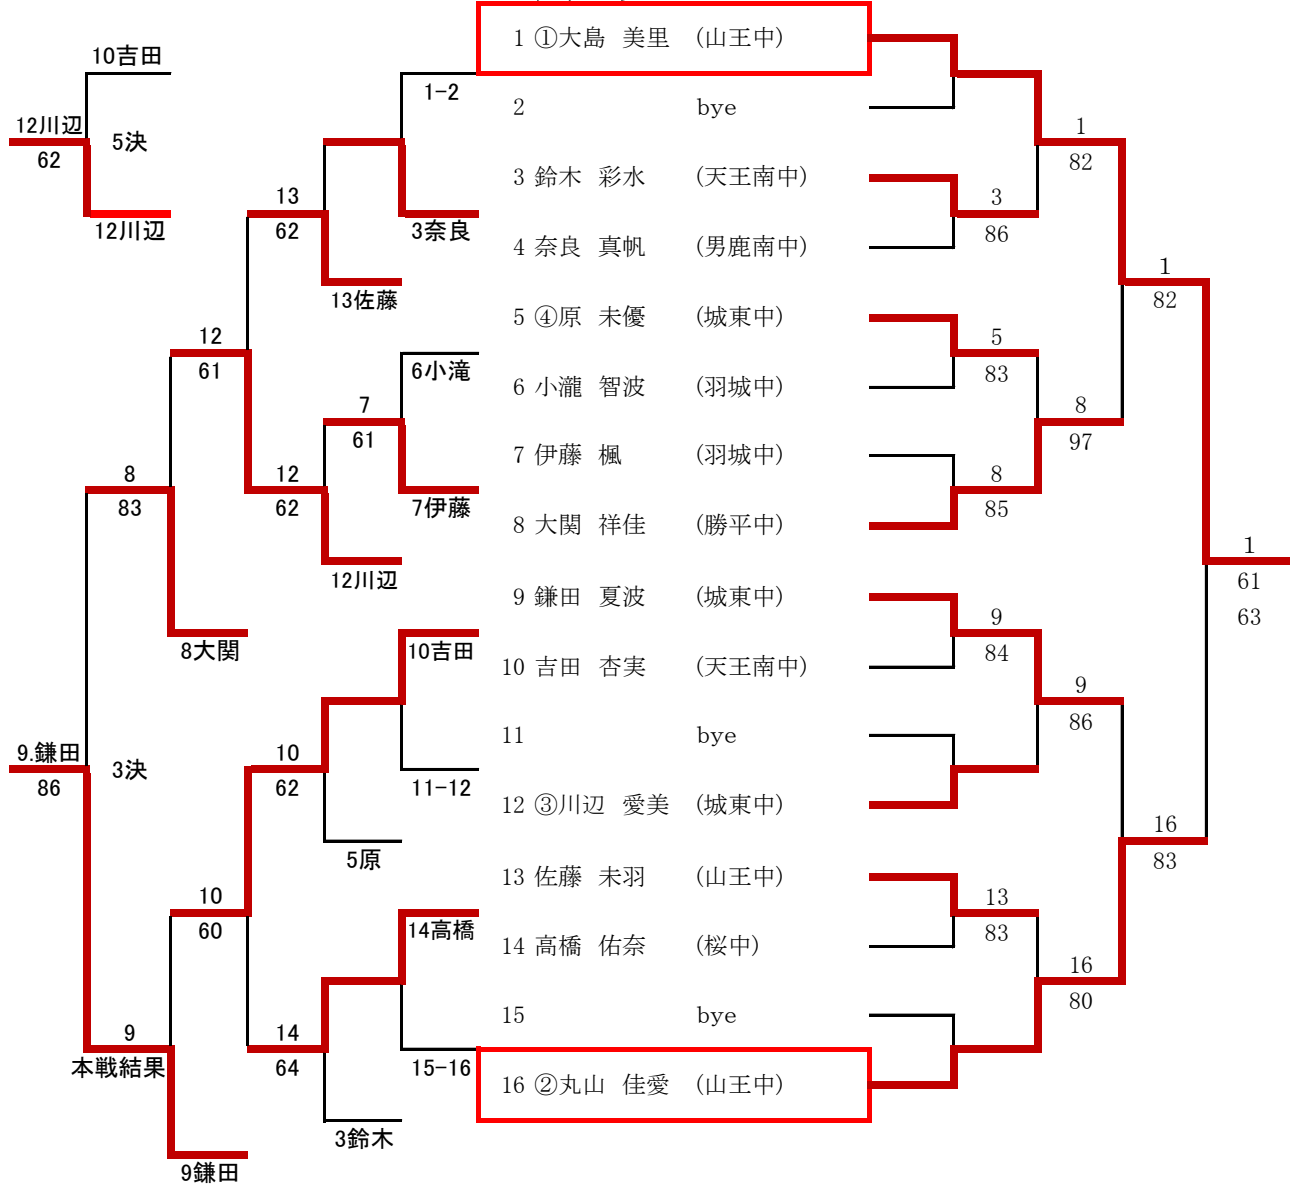

### 小学生男子シングルス

### 小学生女子シングルス

中学生男子シングルス

中学生女子シングルス

小学生男子ダブルス

			1	2	3	勝敗	順位	勝率
1	野坂 迅	原田 悠雅	ファンキーTA		83	85	2-0	1
2	深井 聡輔	渡部 圭翔	ファンキーTA	28		18	0-2	3
3	高橋 達也	鈴木 龍河	ファンキーTA・桜FⅡ	58	81		1-1	2

中学生男子ダブルス

			1	2	3	勝敗	順位	勝率
1	小松 丈流	平元 祥椰	秋田西中学校		38	38	0-2	3
2	菅原 宥介	石井 馨悟	秋田南中学校	83		79	1-1	2
3	豊嶋 紀之	野坂 郷	秋田市立秋田東中学校	83	97		2-0	1