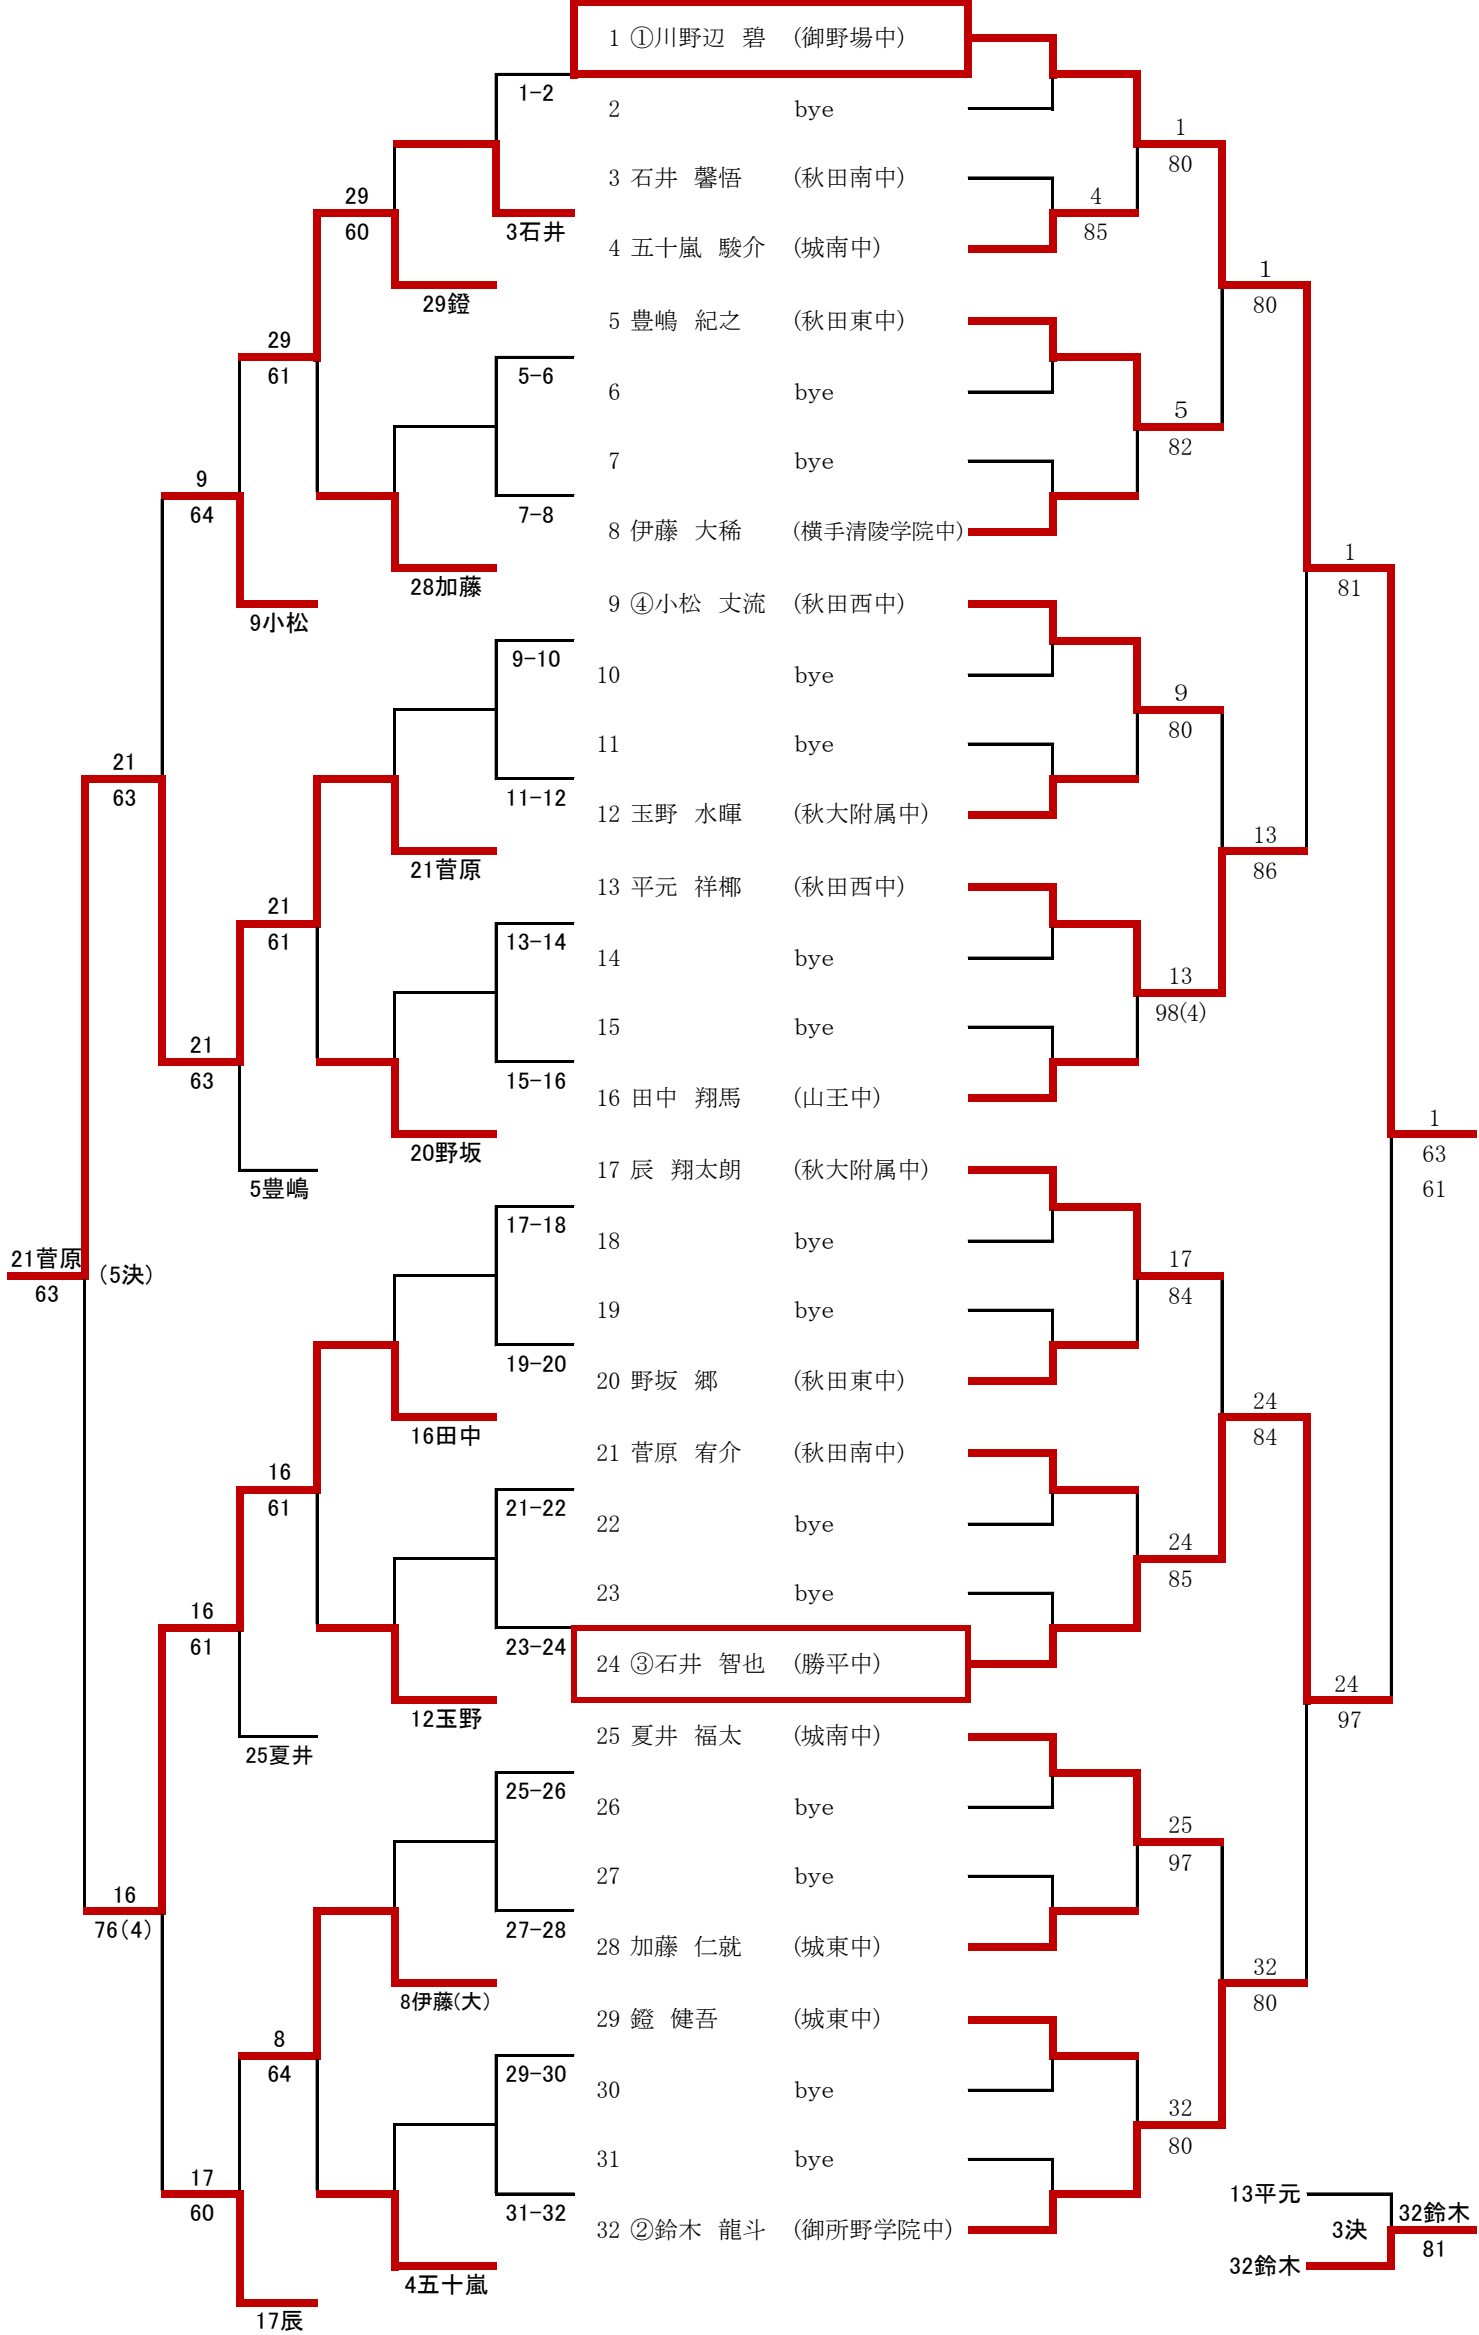

### 小学生男子シングルス

### 小学生女子シングルス

中学生男子シングルス

中学生女子シングルス

小学生男子ダブルス

			1	2	3	勝敗	順位	勝率
1	野坂 迅	原田 悠雅	ファンキーTA		83	85	2-0	1
2	深井 聡輔	渡部 圭翔	ファンキーTA	28		18	0-2	3
3	高橋 達也	鈴木 龍河	ファンキーTA・桜FⅡ	58	81		1-1	2

中学生男子ダブルス

			1	2	3	勝敗	順位	勝率
1	小松 丈流	平元 祥椰	秋田西中学校		38	38	0-2	3
2	菅原 宥介	石井 馨悟	秋田南中学校	83		79	1-1	2
3	豊嶋 紀之	野坂 郷	秋田市立秋田東中学校	83	97		2-0	1