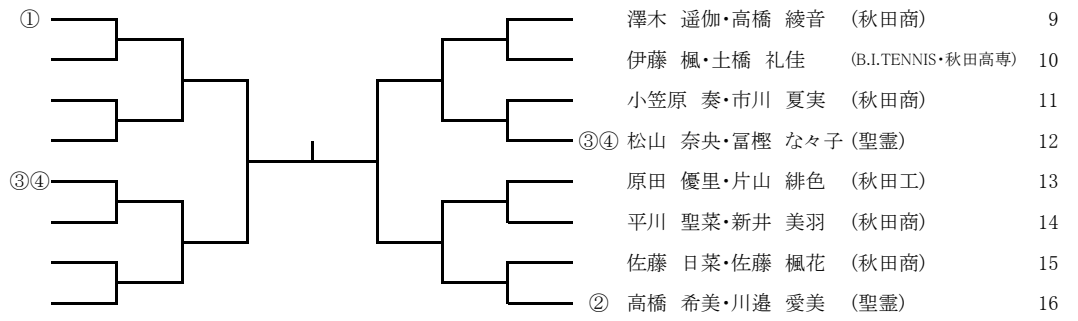

男子ダブルス

1	土田 光・石井 智也	(秋田商)	①		⑤～⑧	金子 裕哉・梶原 直弥	(由利工)	17	
2	bye					bye		18	
3	船木 蒼太・豊田 瑛	(秋田)				佐々木 悠太・佐藤 匡	(秋田工)	19	
4	大宮 拓巳・伊藤 大稀	(山王TC・ゼビオTC)				保坂 祐輝・渡部 天翔	(明桜・秋田)	20	
5	金子 健太・佐藤 直人	(由利工)				富樫 陸斗・成田 翔	(由利工)	21	
6	佐々木 駿・高橋 京平	(秋田商)				佐々木 大輝・仙波 巧光	(秋田工)	22	
7	bye					bye		23	
8	豊嶋 紀之・小松 丈流	(秋田北・明桜)	⑤～⑧			③④	小野 健太・林 晃佑	(秋田工)	24
9	金 涼太・鈴木 翼	(秋田工)	③④			⑤～⑧	三浦 幸貴・持石 和弥	(秋田商)	25
10	bye					bye		26	
11	照井 健太・菊池 将仁	(横手)				佐々木 大河・門間 寛人	(由利工)	27	
12	辰 翔太郎・高田 海斗	(秋田)				下山 巧真・五十嵐 駿介	(ファンキーTA)	28	
13	宇佐美 大成・岩澤 拓也	(秋田商)				夏井 福太・平元 祥椰	(秋田高専・秋田)	29	
14	渡部 勇喜・佐々木 蒼太	(秋田商)				伊藤 大貴・藤嶋 誉	(秋田)	30	
15	bye					bye		31	
16	伊藤 海斗・田中 翔馬	(秋田商)	⑤～⑧			②	塚本 光樹・清水川 稜二	(秋田商)	32

女子ダブルス

- 1 泉 かえで・原 未優 (聖霊)
- 2 bye
- 3 能登屋 奈美・佐藤 柚希 (聖霊)
- 4 鈴木 果歩・鈴木 夏美 (秋田商)
- 5 鑑 真穂・石井 瑠菜 (秋田商)
- 6 高橋 日向・安保 紀華 (由利工)
- 7 吉田 杏実・鈴木 彩水 (AAC)
- 8 石郷岡 雅・越前 陽花 (秋田商)

(秋田商)