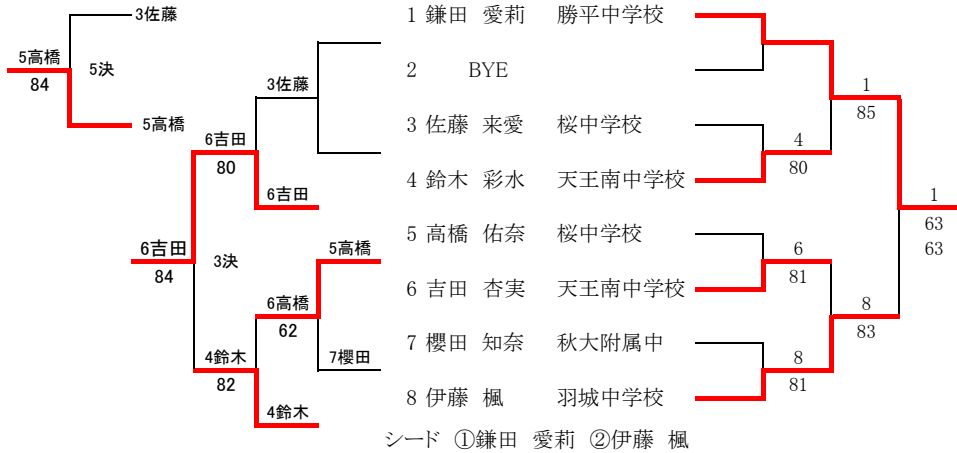

中学生女子シングルス

中学生男子シングルス

小学生男子

小学生女子

小学生女子ダブルス

				1	2	3	勝敗	順位	勝率	
1	佐々木 実夕	河辺小	泉 穂乃花	広面小		64	75	2-0	1	
2	平野 実里	牛島小学校	伊藤 矢姫	雄和小学校	46		16	0-2	3	
3	工藤 楓	大潟小学校	関根 舞音	秋田大学附属小学校	57	61		1-1	2	

小学生男子ダブルス

				1	2	3	4	勝敗	順位	勝率
1	三浦 凧人	四ツ小屋小学校	宮越 海成	出戸小学校		26	60	64	2-1	2
2	伊藤 優志	東小学校	美作 匠人	秋田大学附属小学校	62		63	75	3-0	1
3	小林 暖大	旭川小学校	戸田 久晶	旭川小学校	06	36		26	0-3	4
4	佐藤 瑠羽	仁井田小学校	大山 智也	岩城小学校	46	57	62		1-2	3