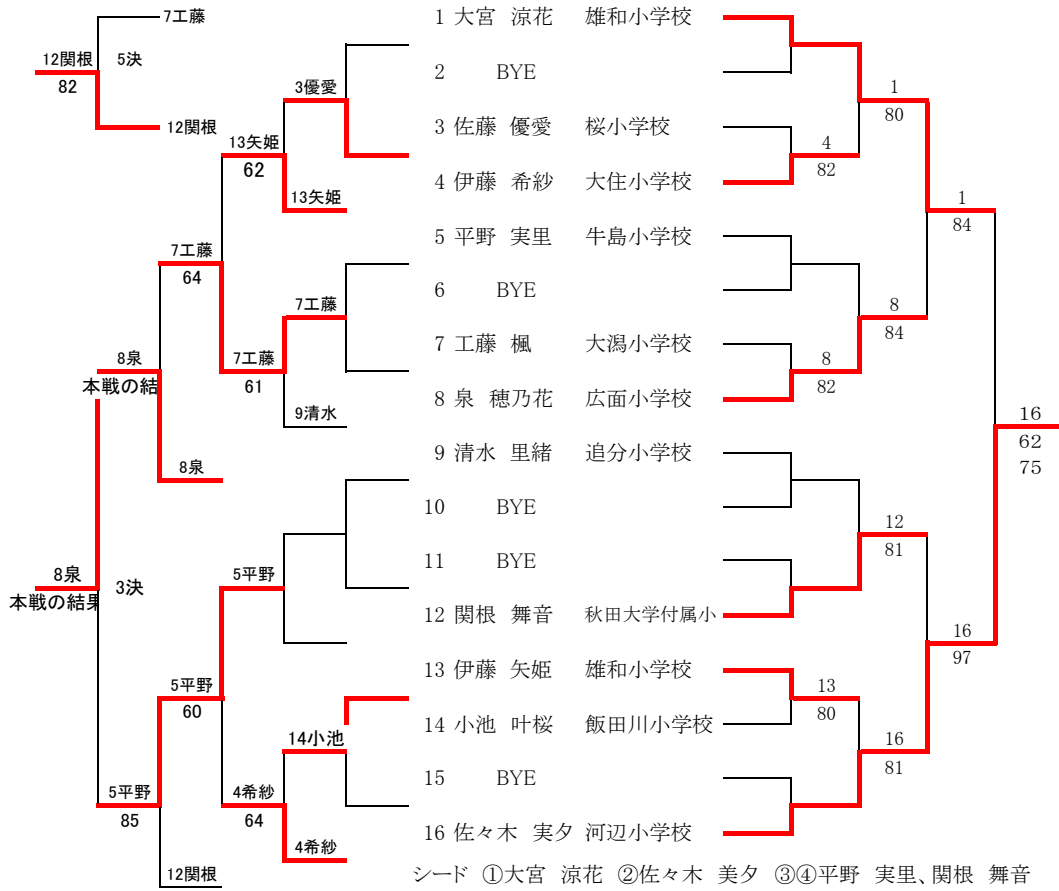

中学生女子シングルス

中学生男子シングルス

小学生男子

小学生女子

小学生女子ダブルス

				1	2	3	勝敗	順位	勝率	
1	佐々木 実夕	河辺小	泉 穂乃花	広面小		64	75	2-0	1	
2	平野 実里	牛島小学校	伊藤 矢姫	雄和小学校	46		16	0-2	3	
3	工藤 楓	大潟小学校	関根 舞音	秋田大学附属小学校	57	61		1-1	2	

小学生男子ダブルス

				1	2	3	4	勝敗	順位	勝率
1	三浦 凧人	四ツ小屋小学校	宮越 海成	出戸小学校		26	60	64	2-1	2
2	伊藤 優志	東小学校	美作 匠人	秋田大学附属小学校	62		63	75	3-0	1
3	小林 暖大	旭川小学校	戸田 久晶	旭川小学校	06	36		26	0-3	4
4	佐藤 瑠羽	仁井田小学校	大山 智也	岩城小学校	46	57	62		1-2	3