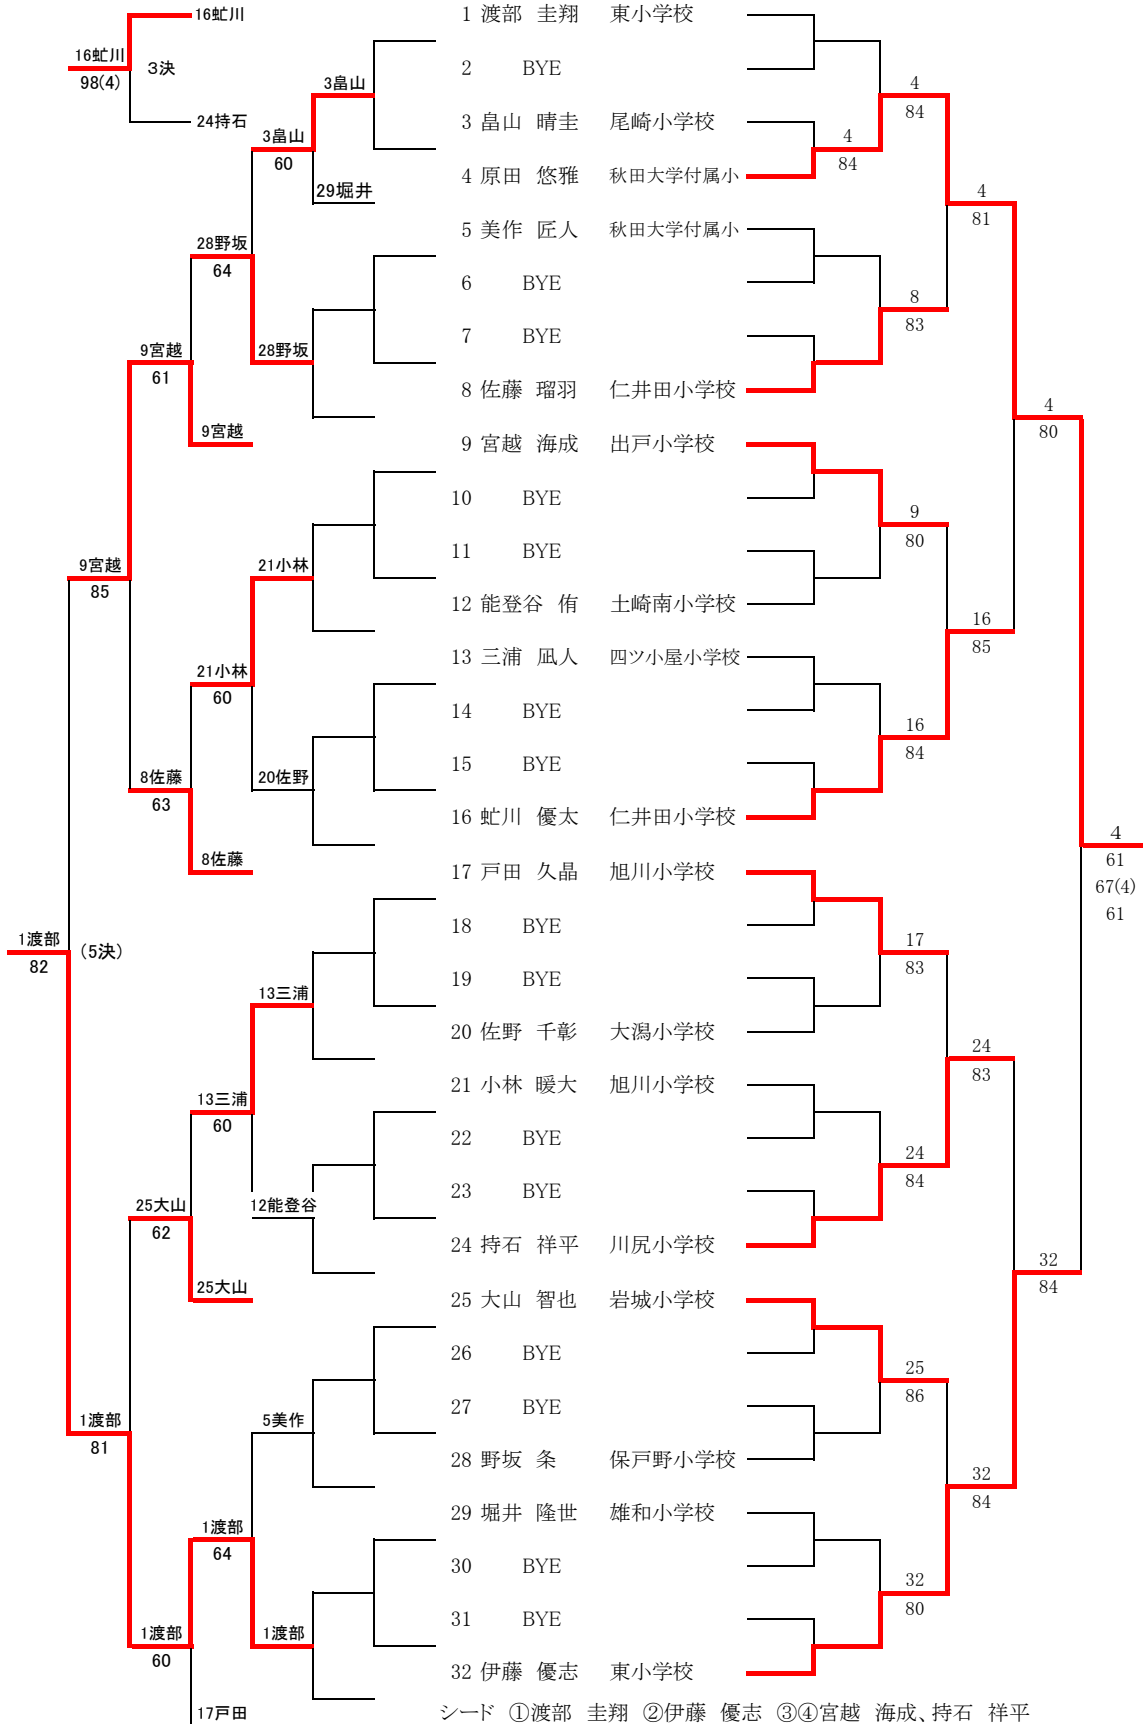

中学生女子シングルス

中学生男子シングルス

小学生男子

小学生女子

小学生女子ダブルス

				1	2	3	勝敗	順位	勝率	
1	佐々木 実夕	河辺小	泉 穂乃花	広面小		64	75	2-0	1	
2	平野 実里	牛島小学校	伊藤 矢姫	雄和小学校	46		16	0-2	3	
3	工藤 楓	大潟小学校	関根 舞音	秋田大学附属小学校	57	61		1-1	2	

小学生男子ダブルス

				1	2	3	4	勝敗	順位	勝率
1	三浦 凧人	四ツ小屋小学校	宮越 海成	出戸小学校		26	60	64	2-1	2
2	伊藤 優志	東小学校	美作 匠人	秋田大学附属小学校	62		63	75	3-0	1
3	小林 暖大	旭川小学校	戸田 久晶	旭川小学校	06	36		26	0-3	4
4	佐藤 瑠羽	仁井田小学校	大山 智也	岩城小学校	46	57	62		1-2	3