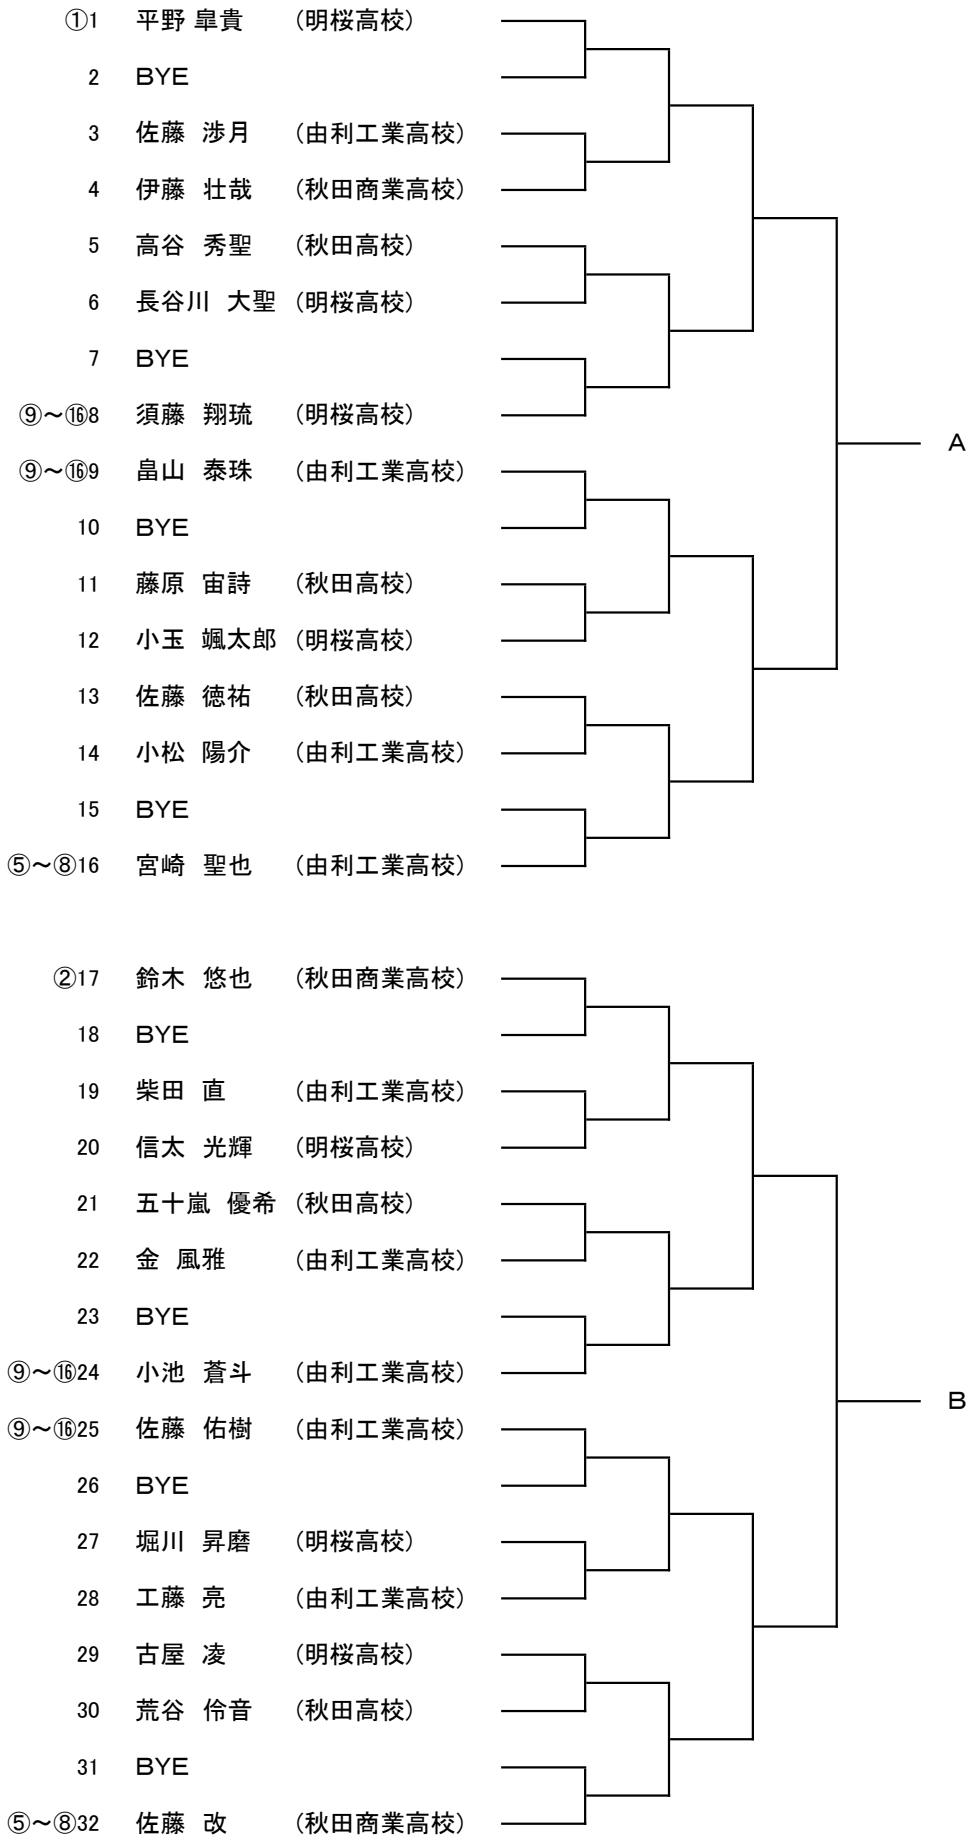

男子シングルス

女子シングルス

①	吉成 遥	(秋田北高校)		A	
	2	高橋 佑奈			(聖霊女子短期大学付属高校)
	3	高橋 梨瑠			(西目高校)
	4	菅原 愛恵			(明桜高校)
	5	BYE			
⑤~⑧	6	荒川 真奈			(聖霊女子短期大学付属高校)
②	7	吉田 杏実	(聖霊女子短期大学付属高校)		B
	8	佐藤 葵	(西目高校)		
	9	鈴木 麗奈	(明桜高校)		
	10	木村 咲結	(明桜高校)		
	11	BYE			
⑤~⑧	12	高橋 瑞希	(西目高校)		
③~④	13	鈴木 彩水	(聖霊女子短期大学付属高校)		C
	14	BYE			
	15	中山 瑞稀	(秋田商業高校)		
	16	佐藤 柊	(西目高校)		
	17	BYE			
⑤~⑧	18	成田 夕真	(聖霊女子短期大学付属高校)		
③~④	19	浜口 真生	(聖霊女子短期大学付属高校)		D
	20	BYE			
	21	菊地 美優	(秋田商業高校)		
	22	伊東 日菜	(西目高校)		
	23	BYE			
⑤~⑧	24	石井 三紀子	(聖霊女子短期大学付属高校)		