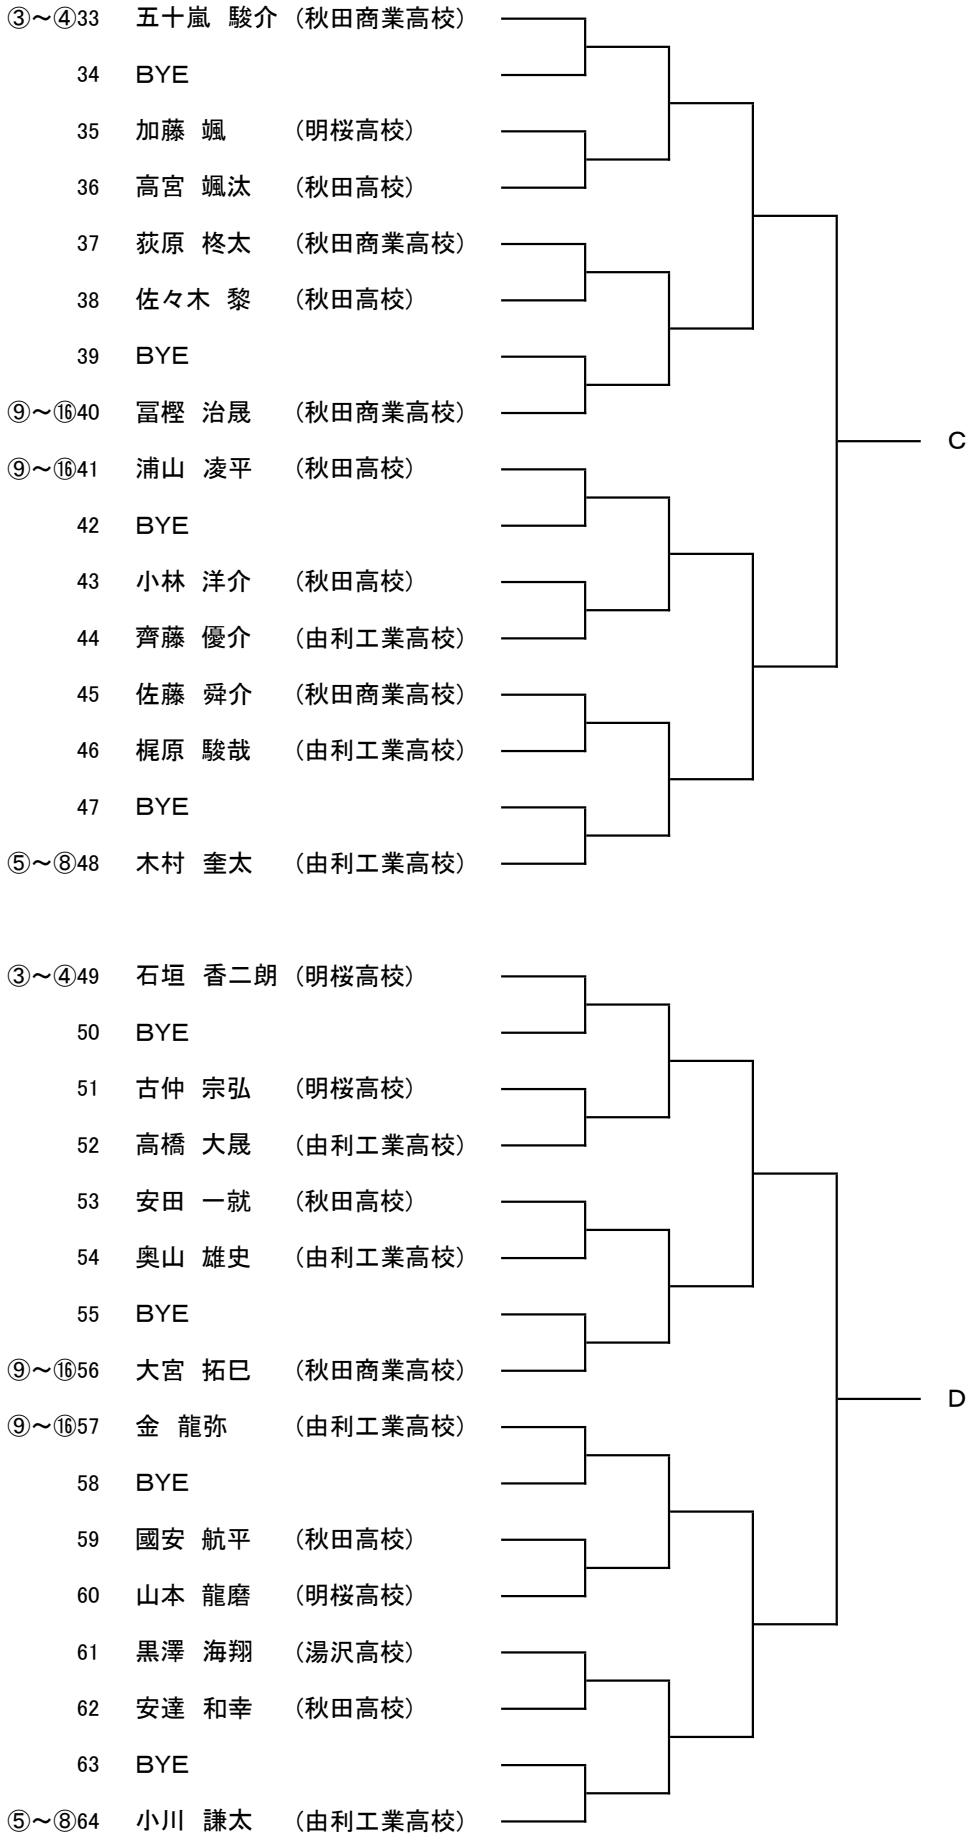

男子シングルス

女子シングルス

①	吉成 遥	(秋田北高校)		A	
	2	高橋 佑奈			(聖霊女子短期大学付属高校)
	3	高橋 梨瑠			(西目高校)
	4	菅原 愛恵			(明桜高校)
	5	BYE			
⑤~⑧	6	荒川 真奈			(聖霊女子短期大学付属高校)
②	7	吉田 杏実	(聖霊女子短期大学付属高校)		B
	8	佐藤 葵	(西目高校)		
	9	鈴木 麗奈	(明桜高校)		
	10	木村 咲結	(明桜高校)		
	11	BYE			
⑤~⑧	12	高橋 瑞希	(西目高校)		
③~④	13	鈴木 彩水	(聖霊女子短期大学付属高校)		C
	14	BYE			
	15	中山 瑞稀	(秋田商業高校)		
	16	佐藤 柊	(西目高校)		
	17	BYE			
⑤~⑧	18	成田 夕真	(聖霊女子短期大学付属高校)		
③~④	19	浜口 真生	(聖霊女子短期大学付属高校)		D
	20	BYE			
	21	菊地 美優	(秋田商業高校)		
	22	伊東 日菜	(西目高校)		
	23	BYE			
⑤~⑧	24	石井 三紀子	(聖霊女子短期大学付属高校)		