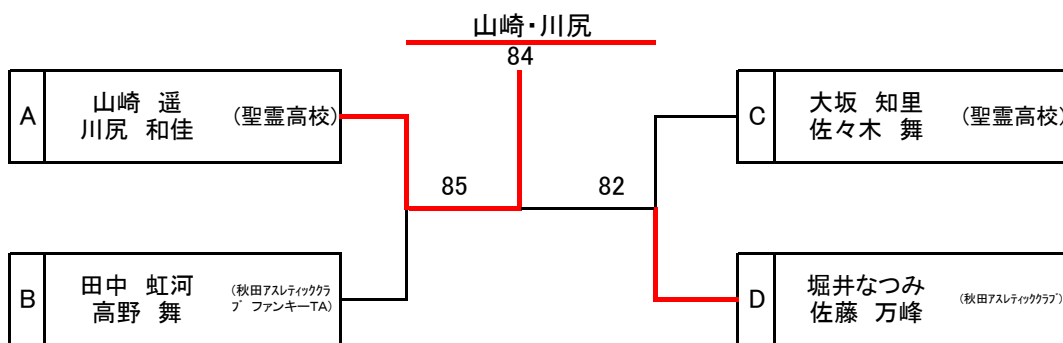

女子ダブルス

	1	2	3	勝敗	順位
A 1	山崎 遥 川尻 和佳 (聖霊高校)	82	81	2-0	1
A 2	船木由香里 佐藤 彩香 (新屋高校)	28	89 (6)	0-2	3
A 3	遠藤ひかる 奈良麻衣子 (秋田商業)	18	98 (6)	1-1	2

	1	2	3	勝敗	順位
C 1	大坂 知里 佐々木 舞 (聖霊高校)	84	81	2-0	1
C 2	小林 華子 牛嶋 理香 (秋田商業)	48	48	0-2	3
C 3	戸井田友恵 佐々木美夏 (聖霊高校)	18	84	1-1	2

	1	2	3	勝敗	順位
B 1	後藤 絢美 佐藤 理沙 (聖霊高校)	28	85	1-1	2
B 2	田中 虹河 高野 舞 (秋田アスレティッククラブ ファンキーTA)	82	83	2-0	1
B 3	保坂あゆみ 鈴木麻美子 (聖霊高校)	58	38	0-2	3

	1	2	3	勝敗	順位
D 1	堀井なつみ 佐藤 万峰 (秋田アスレティッククラブ)	83	80	2-0	1
D 2	伊藤 咲季 伊藤 眞帆 (秋田商業)	38	84	1-1	2
D 3	土井莉里子 高桑 美波 (聖霊高校)	08	48	0-2	3