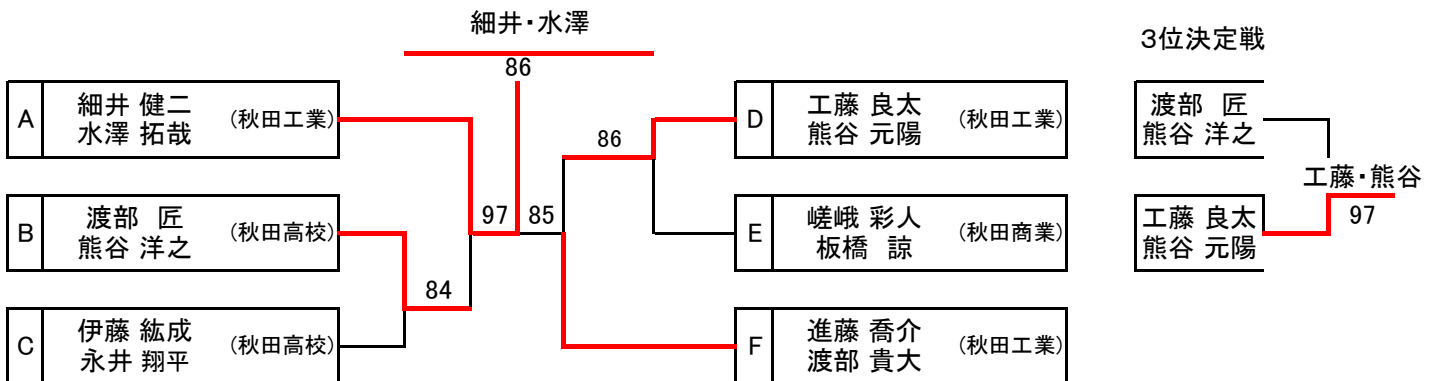

男子ダブルス

		1	2	3	勝敗	順位
A	1	細井 健二 水澤 拓哉 (秋田工業)	85	80	2-0	1
	2	石成 大地 大塚 雅幸 (秋田工業)	58	80	1-1	2
	3	桑原 大健 立山 健 (明桜高校)	08	08	0-2	3

		1	2	3	勝敗	順位
D	1	工藤 良太 熊谷 元陽 (秋田工業)	81	86	2-0	1
	2	渡部 凜 澤畑 恒来 (秋田アスレティッククラブ)	18	08	0-2	3
	3	片岡尚一朗 泉沢雄太郎 (秋田商業)	68	80	1-1	2

		1	2	3	勝敗	順位
B	1	渡部 匠 熊谷 洋之 (秋田高校)	80	81	2-0	1
	2	伊藤磨虎夢 佐藤 風汰 (西目高校)	08	86	1-1	2
	3	野呂 周平 吉田 光平 (秋田工業)	18	68	0-2	3

		1	2	3	勝敗	順位
E	1	嵯峨 彩人 板橋 諒 (秋田商業)	84	82	2-0	1
	2	土橋 直喜 金子 翔平 (秋田工業)	48	85	1-1	2
	3	佐々木和久 吉田 賢吾 (明桜高校)	28	58	0-2	3

		1	2	3	勝敗	順位
C	1	二木浩太郎 爪林 研人 (秋田工業)	89 (7)	83	1-1	2
	2	伊藤 紘成 永井 翔平 (秋田高校)	98 (7)	98 (4)	2-0	1
	3	稲垣 光夫 小玉 諒 (秋田商業)	38	89 (4)	0-2	3

		1	2	3	勝敗	順位
F	1	進藤 喬介 渡部 貴大 (秋田工業)	81	80	2-0	1
	2	加藤 拓 保坂 郁磨 (秋田商業)	18	83	1-1	2
	3	阿部 郁弥 柳橋 翔吾 (西目高校)	08	38	0-2	3