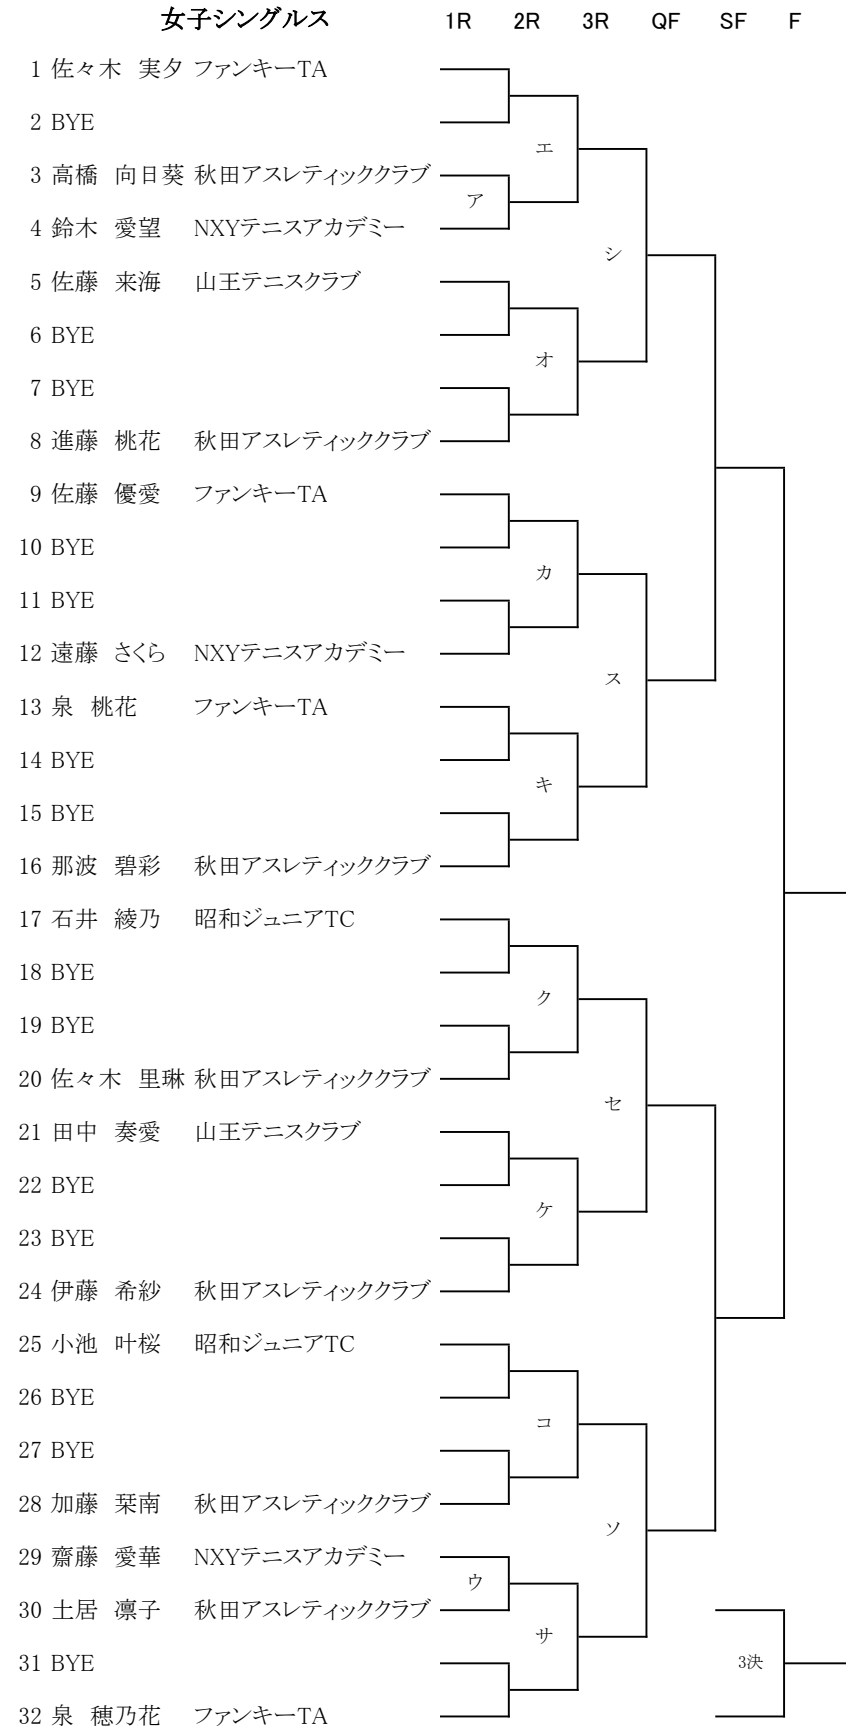

男子シングルス

シード ①野坂 条 ②宮越 海生 ③④渡辺 圭翔、大山 智也
 ⑤～⑧、美作 匠人、続橋 優斗、大泉 恒、佐藤 瑠羽

女子シングルス

シード ①佐々木 実夕 ②泉 穂乃花 ③④佐藤 優愛、伊藤 希紗
⑤～⑦、那波 碧彩、小池 叶桜、進藤 桃花