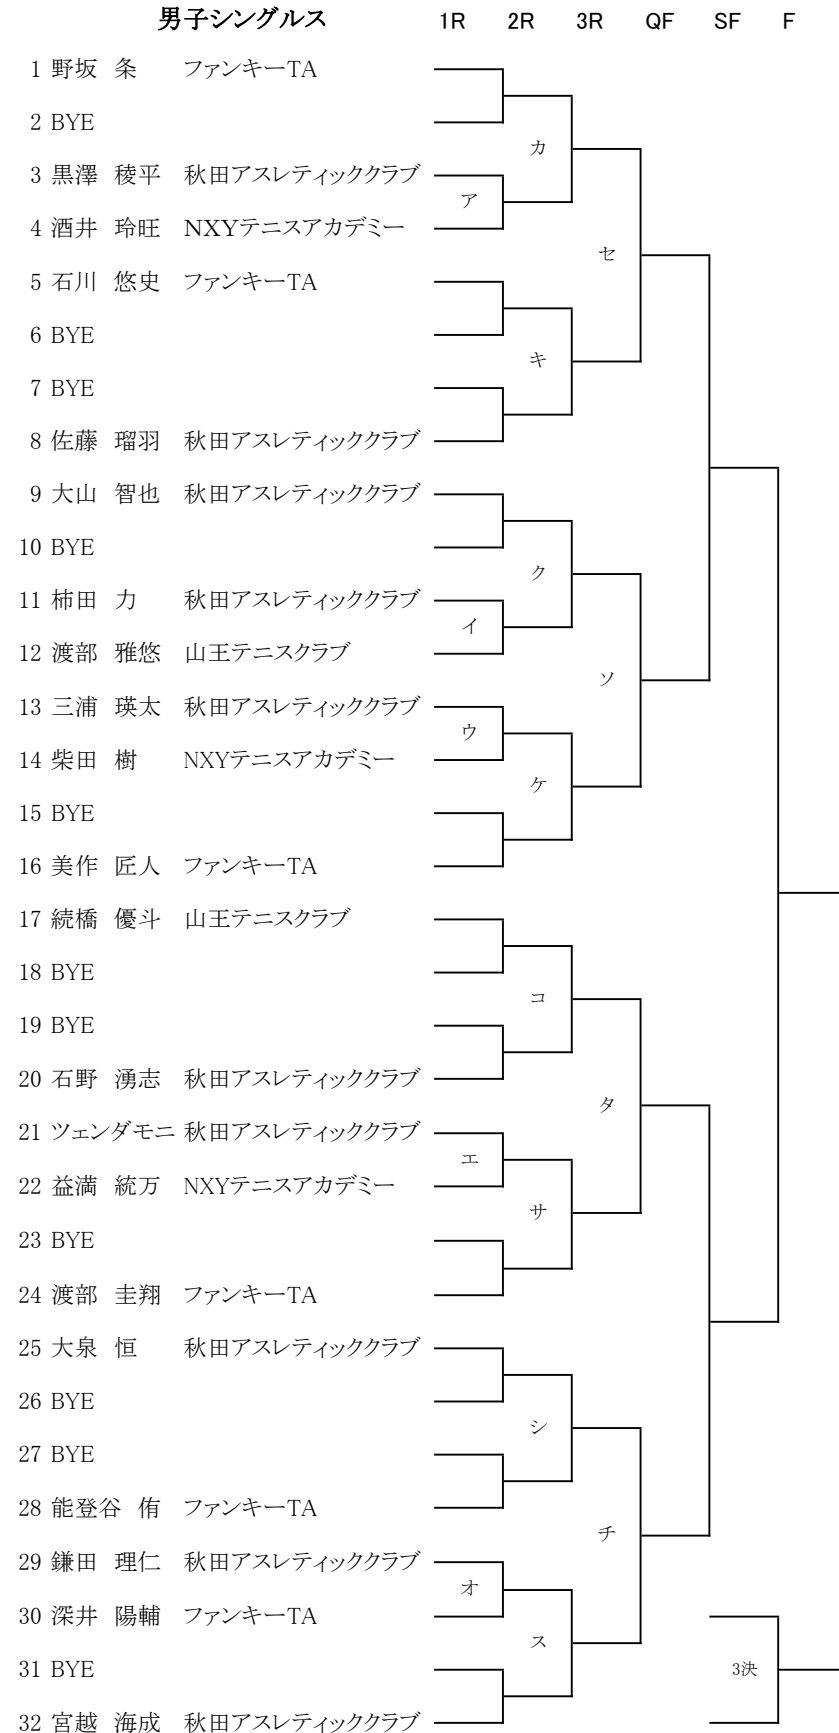

男子シングルス

シード ①野坂 条 ②宮越 海生 ③④渡辺 圭翔、大山 智也
 ⑤～⑧、美作 匠人、続橋 優斗、大泉 恒、佐藤 瑠羽

女子シングルス

シード ①佐々木 実夕 ②泉 穂乃花 ③④佐藤 優愛、伊藤 希紗
⑤～⑦、那波 碧彩、小池 叶桜、進藤 桃花