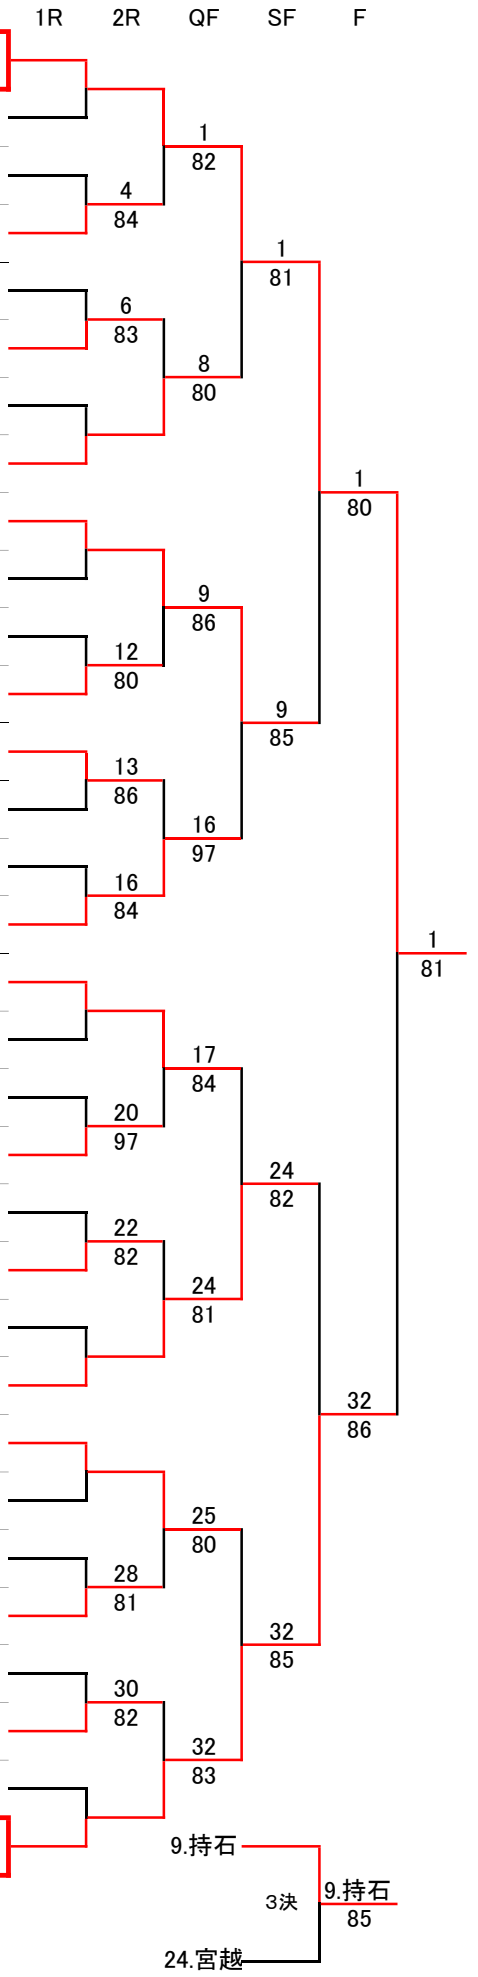

男子シングルス

1R 2R QF SF F

①1	野坂 迅	ファンキーTA
2	BYE	
3	栗谷 亮冴	秋田商業高校
4	三浦 凖人	秋田アスレティッククラブ
5	正木 優磨	由利工業高校
6	美作 匠人	ファンキーTA
7	BYE	
⑥8	虻川 優太	秋田アスレティッククラブ
③9	持石 祥平	山王テニスクラブ
10	BYE	
11	柿田 力	秋田アスレティッククラブ
12	伊藤 優志	ファンキーTA
13	大山 智也	秋田アスレティッククラブ
14	工藤 榛透	秋田商業高校
15	深井 聡輔	ファンキーTA
⑦16	佐々木 優斗	秋田アスレティッククラブ
⑧17	渡部 圭翔	ファンキーTA
18	BYE	
19	佐藤 瑠羽	秋田アスレティッククラブ
20	駒井 柊一郎	ファンキーTA
21	益満 昂佑	NXYテニスアカデミー
22	続橋 優斗	山王テニスクラブ
23	BYE	
④24	宮越 海成	秋田アスレティッククラブ
⑤25	原田 悠雅	ファンキーTA
26	BYE	
27	鎌田 琉佑	由利工業高校
28	大泉 恒	秋田アスレティッククラブ
29	小林 暖大	ファンキーTA
30	畠山 晴圭	ユートピアTA
31	BYE	
②32	野坂 条	ファンキーTA

3決 9.持石 85
24.宮越

U15女子シングルス

	2.佐藤	1 佐々木 実夕 ファンキーTA	1	
		2 佐藤 来海 山王テニスクラブ	81	
3.工藤 84		3 工藤 楓 フリー	4	4 86
	3.工藤	4 泉 穂乃花 ファンキーTA	81	

U15女子ダブルス

		1	2	勝敗	順位
1	泉 穂乃花 佐々木 実夕 ファンキーTA	/	83	1-0	1
2	工藤 楓 佐藤 来海 フリー 山王テニスクラブ	38	/	0-1	2

U15男子ダブルス

		1	深井 聡輔 駒井 柊一郎 ファンキーTA		
		2	BYE		
	4伊藤.小林	3	栗谷 亮冴 工藤 榛透 秋田商業高校	3	86
12原田.渡部 本戦の 結果により	4	4	伊藤 優志 小林 暖大 ファンキーTA	3	97
	13正木.三浦	5	虻川 優太 宮越 海成 秋田アスレティッククラブ		8 81
		6	BYE		8 84
		7	BYE		
	5虻川.宮越	8	野坂 迅 野坂 条 ファンキーTA		8 81
	12原田.渡部	9	佐藤 瑠羽 大山 智也 秋田アスレティッククラブ		
		10	BYE		12 83
5虻川.宮越	9佐藤.大山	11	BYE		16 85
		12	原田 悠雅 渡部 圭翔 ファンキーTA		
		13	正木 優磨 三浦 要 由利工業高校		16 81
		14	BYE		
		15	BYE		
3栗谷.工藤	1深井.駒井	16	佐々木 優斗 三浦 凧人 秋田アスレティッククラブ		