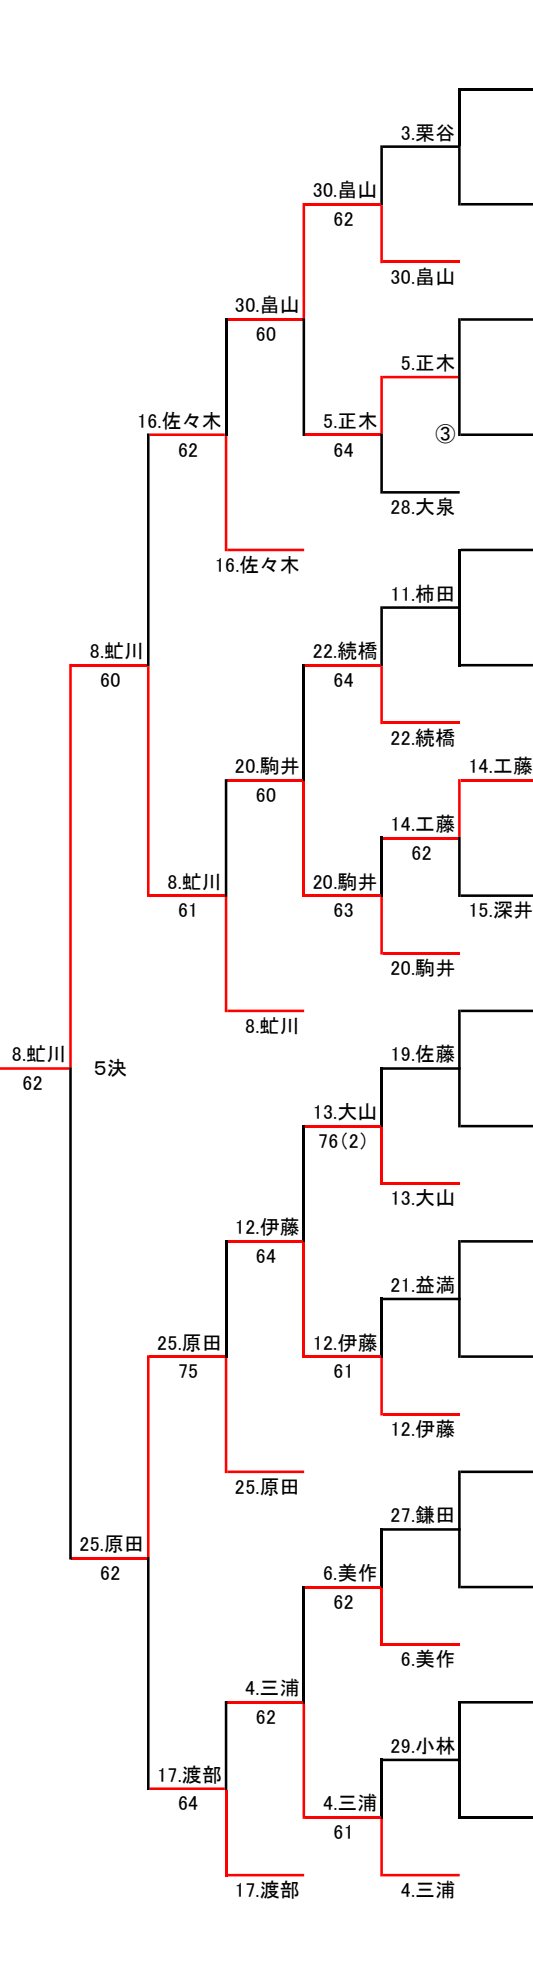

男子シングルス

1R 2R QF SF F

①1	野坂 迅	ファンキーTA
2	BYE	
3	栗谷 亮冴	秋田商業高校
4	三浦 凖人	秋田アスレティッククラブ
5	正木 優磨	由利工業高校
6	美作 匠人	ファンキーTA
7	BYE	
⑥8	虻川 優太	秋田アスレティッククラブ
③9	持石 祥平	山王テニスクラブ
10	BYE	
11	柿田 力	秋田アスレティッククラブ
12	伊藤 優志	ファンキーTA
13	大山 智也	秋田アスレティッククラブ
14	工藤 榛透	秋田商業高校
15	深井 聡輔	ファンキーTA
⑦16	佐々木 優斗	秋田アスレティッククラブ
⑧17	渡部 圭翔	ファンキーTA
18	BYE	
19	佐藤 瑠羽	秋田アスレティッククラブ
20	駒井 柊一郎	ファンキーTA
21	益満 昂佑	NXYテニスアカデミー
22	続橋 優斗	山王テニスクラブ
23	BYE	
④24	宮越 海成	秋田アスレティッククラブ
⑤25	原田 悠雅	ファンキーTA
26	BYE	
27	鎌田 琉佑	由利工業高校
28	大泉 恒	秋田アスレティッククラブ
29	小林 暖大	ファンキーTA
30	畠山 晴圭	ユートピアTA
31	BYE	
②32	野坂 条	ファンキーTA

3決 9.持石 85
24.宮越

U15女子シングルス

	2.佐藤	1 佐々木 実夕 ファンキーTA	1	
		2 佐藤 来海 山王テニスクラブ	81	
3.工藤 84		3 工藤 楓 フリー	4	4 86
	3.工藤	4 泉 穂乃花 ファンキーTA	81	

U15女子ダブルス

		1	2	勝敗	順位
1	泉 穂乃花 佐々木 実夕 ファンキーTA	/	83	1-0	1
2	工藤 楓 佐藤 来海 フリー 山王テニスクラブ	38	/	0-1	2

U15男子ダブルス

		1	深井 聡輔 駒井 柊一郎 ファンキーTA		
		2	BYE		
	4伊藤.小林	3	栗谷 亮冴 工藤 榛透 秋田商業高校	3	86
12原田.渡部 本戦の 結果により	4	4	伊藤 優志 小林 暖大 ファンキーTA	3	97
	13正木.三浦	5	虻川 優太 宮越 海成 秋田アスレティッククラブ		8 81
		6	BYE		8 84
		7	BYE		
	5虻川.宮越	8	野坂 迅 野坂 条 ファンキーTA		8 81
	12原田.渡部	9	佐藤 瑠羽 大山 智也 秋田アスレティッククラブ		
		10	BYE		12 83
5虻川.宮越	9佐藤.大山	11	BYE		16 85
		12	原田 悠雅 渡部 圭翔 ファンキーTA		
		13	正木 優磨 三浦 要 由利工業高校		16 81
		14	BYE		
		15	BYE		
3栗谷.工藤	1深井.駒井	16	佐々木 優斗 三浦 凧人 秋田アスレティッククラブ		