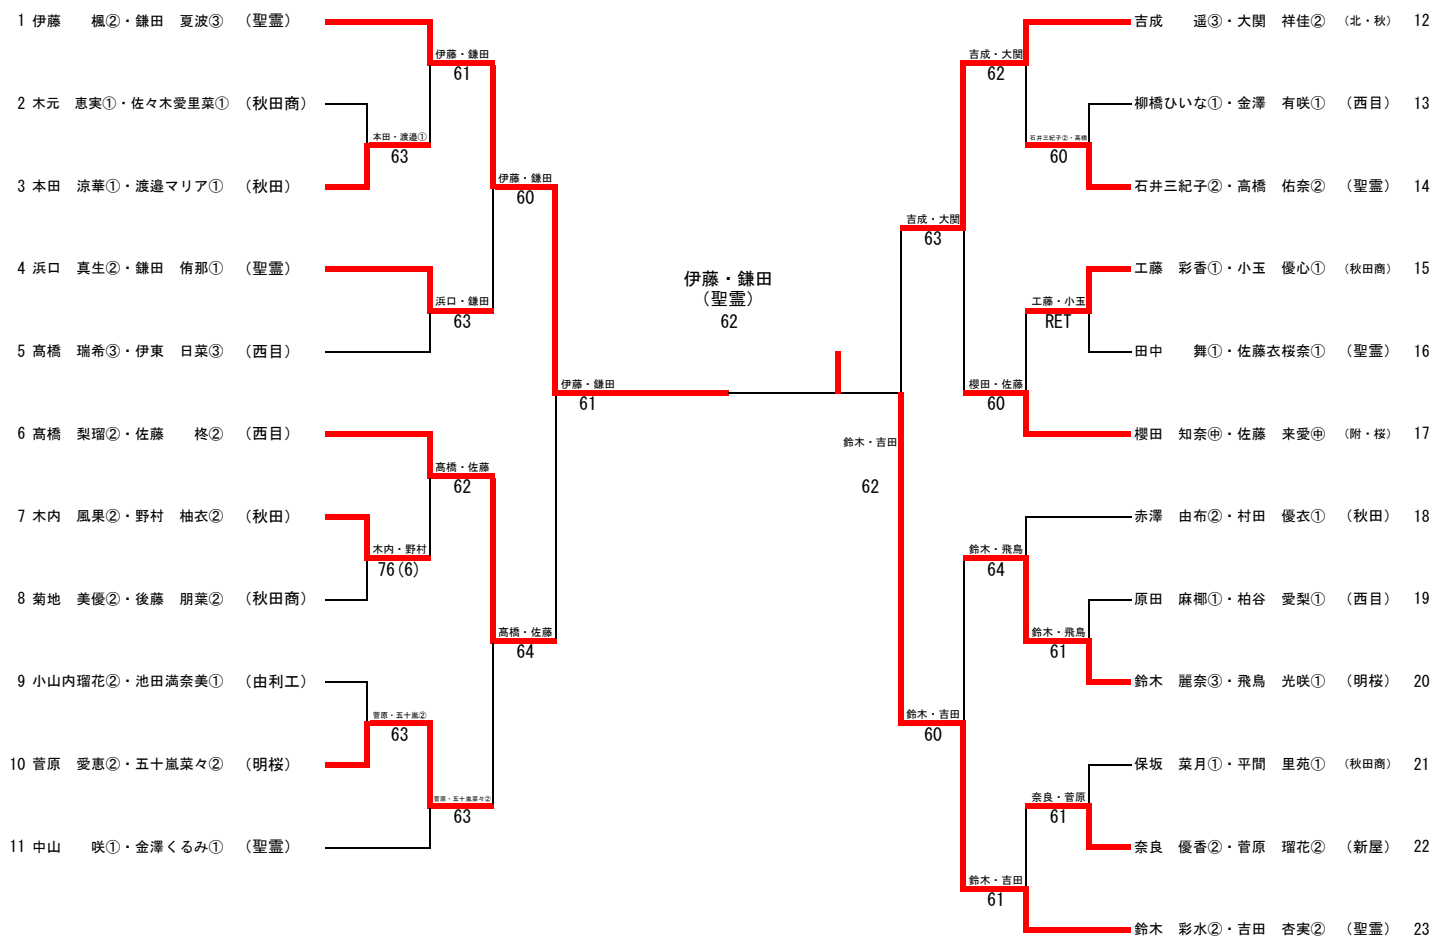

女子			1	2	3	4	勝敗	順位	取得率
1	伊藤 楓②	(聖霊)		8-0	8-0	8-4	3勝	1	0.857143
2	吉田 杏実②	(聖霊)	0-8		8-2	6-8	1勝2敗	2	0.4375
3	吉成 遥③	(秋田北)	0-8	2-8		8-5	1勝2敗	4	0.322581
4	鈴木 彩水②	(聖霊)	4-8	8-6	5-8		1勝2敗	3	0.435897

平成30年度秋田県民体育大会テニス競技 少年の部
平成30年7月7日～9日

秋田県立中央公園テニスコート・北野田公園テニスコート

男子ダブルス

女子ダブルス

3位決定戦