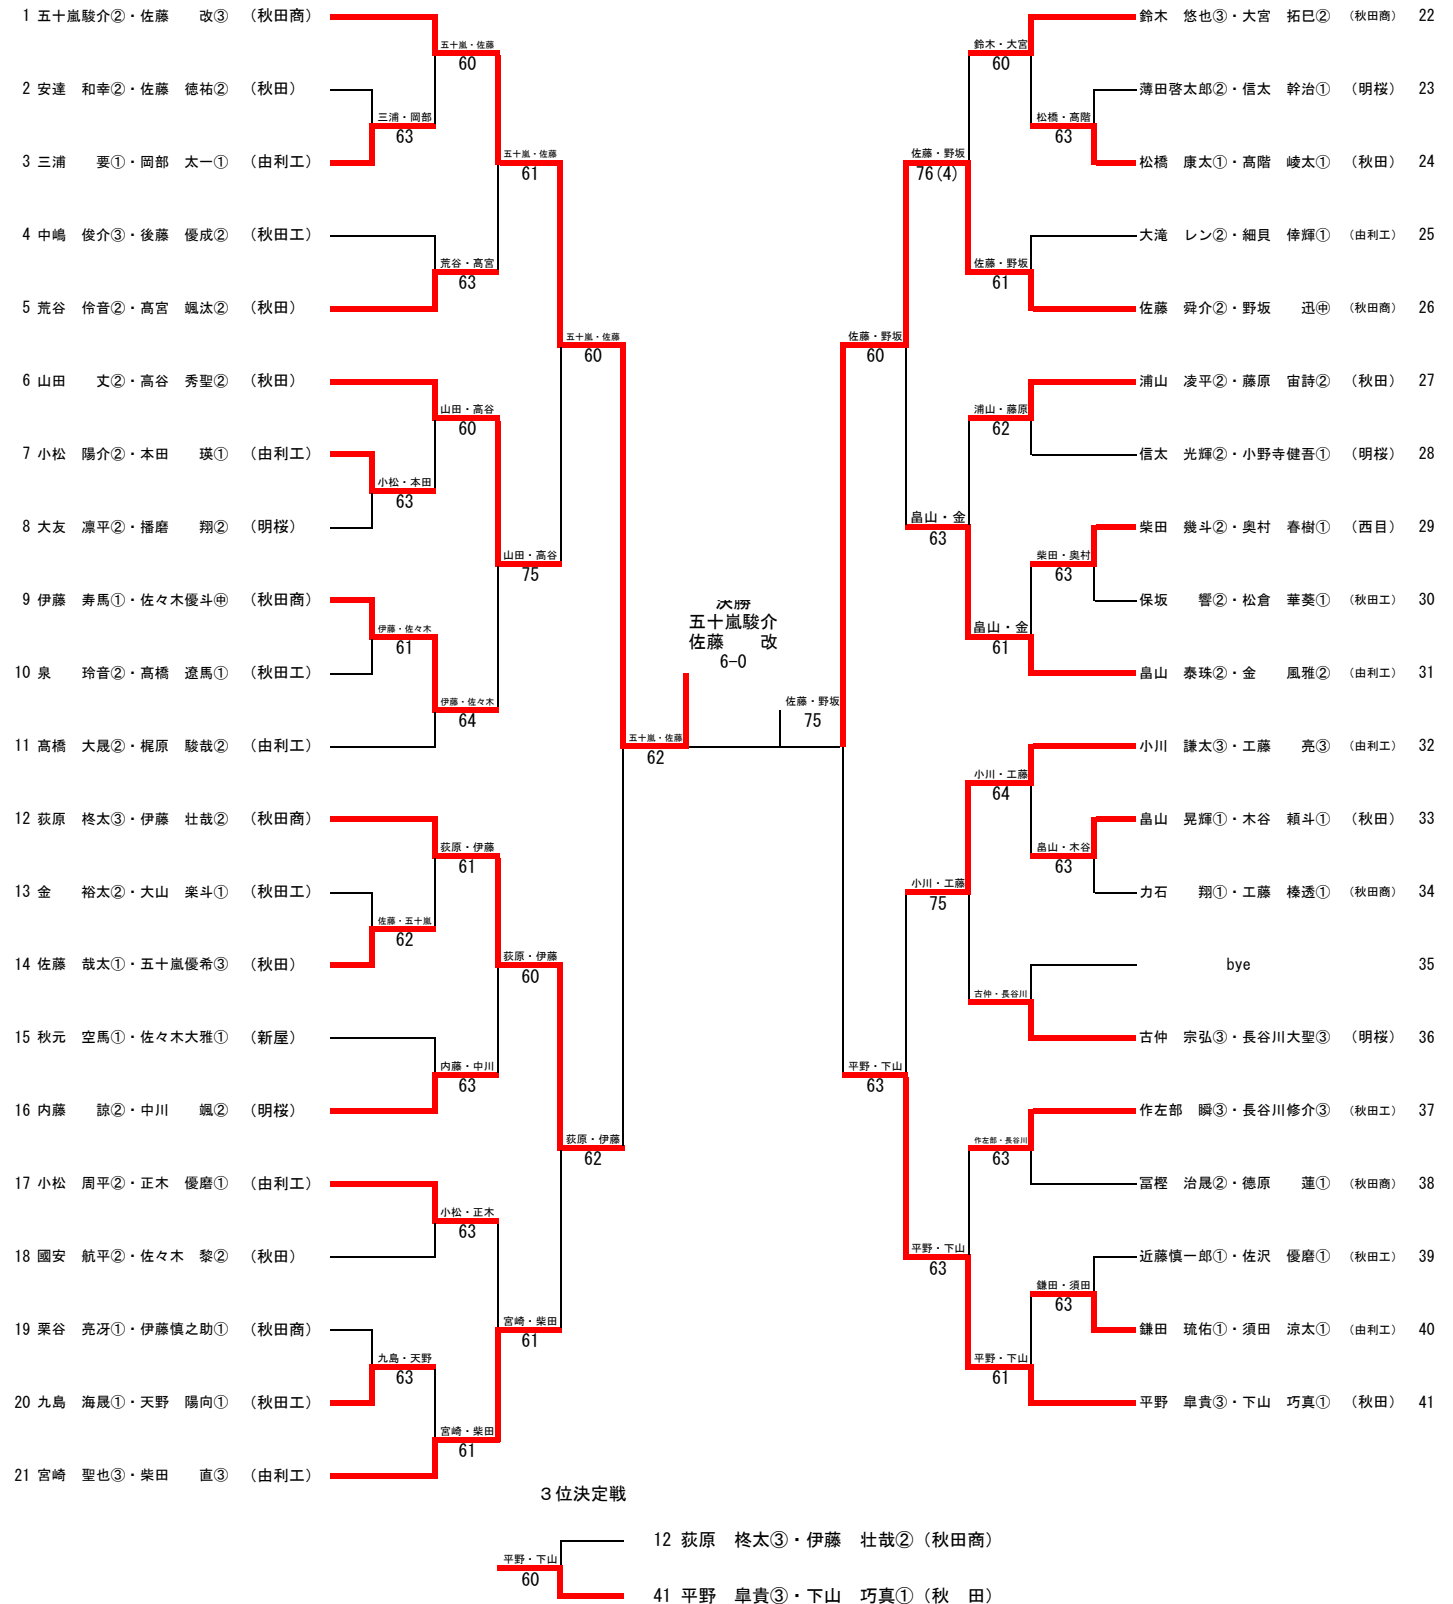

女子			1	2	3	4	勝敗	順位	取得率
1	伊藤 楓②	(聖霊)		8-0	8-0	8-4	3勝	1	0.857143
2	吉田 杏実②	(聖霊)	0-8		8-2	6-8	1勝2敗	2	0.4375
3	吉成 遥③	(秋田北)	0-8	2-8		8-5	1勝2敗	4	0.322581
4	鈴木 彩水②	(聖霊)	4-8	8-6	5-8		1勝2敗	3	0.435897

平成30年度秋田県民体育大会テニス競技 少年の部
平成30年7月7日～9日

秋田県立中央公園テニスコート・北野田公園テニスコート

男子ダブルス