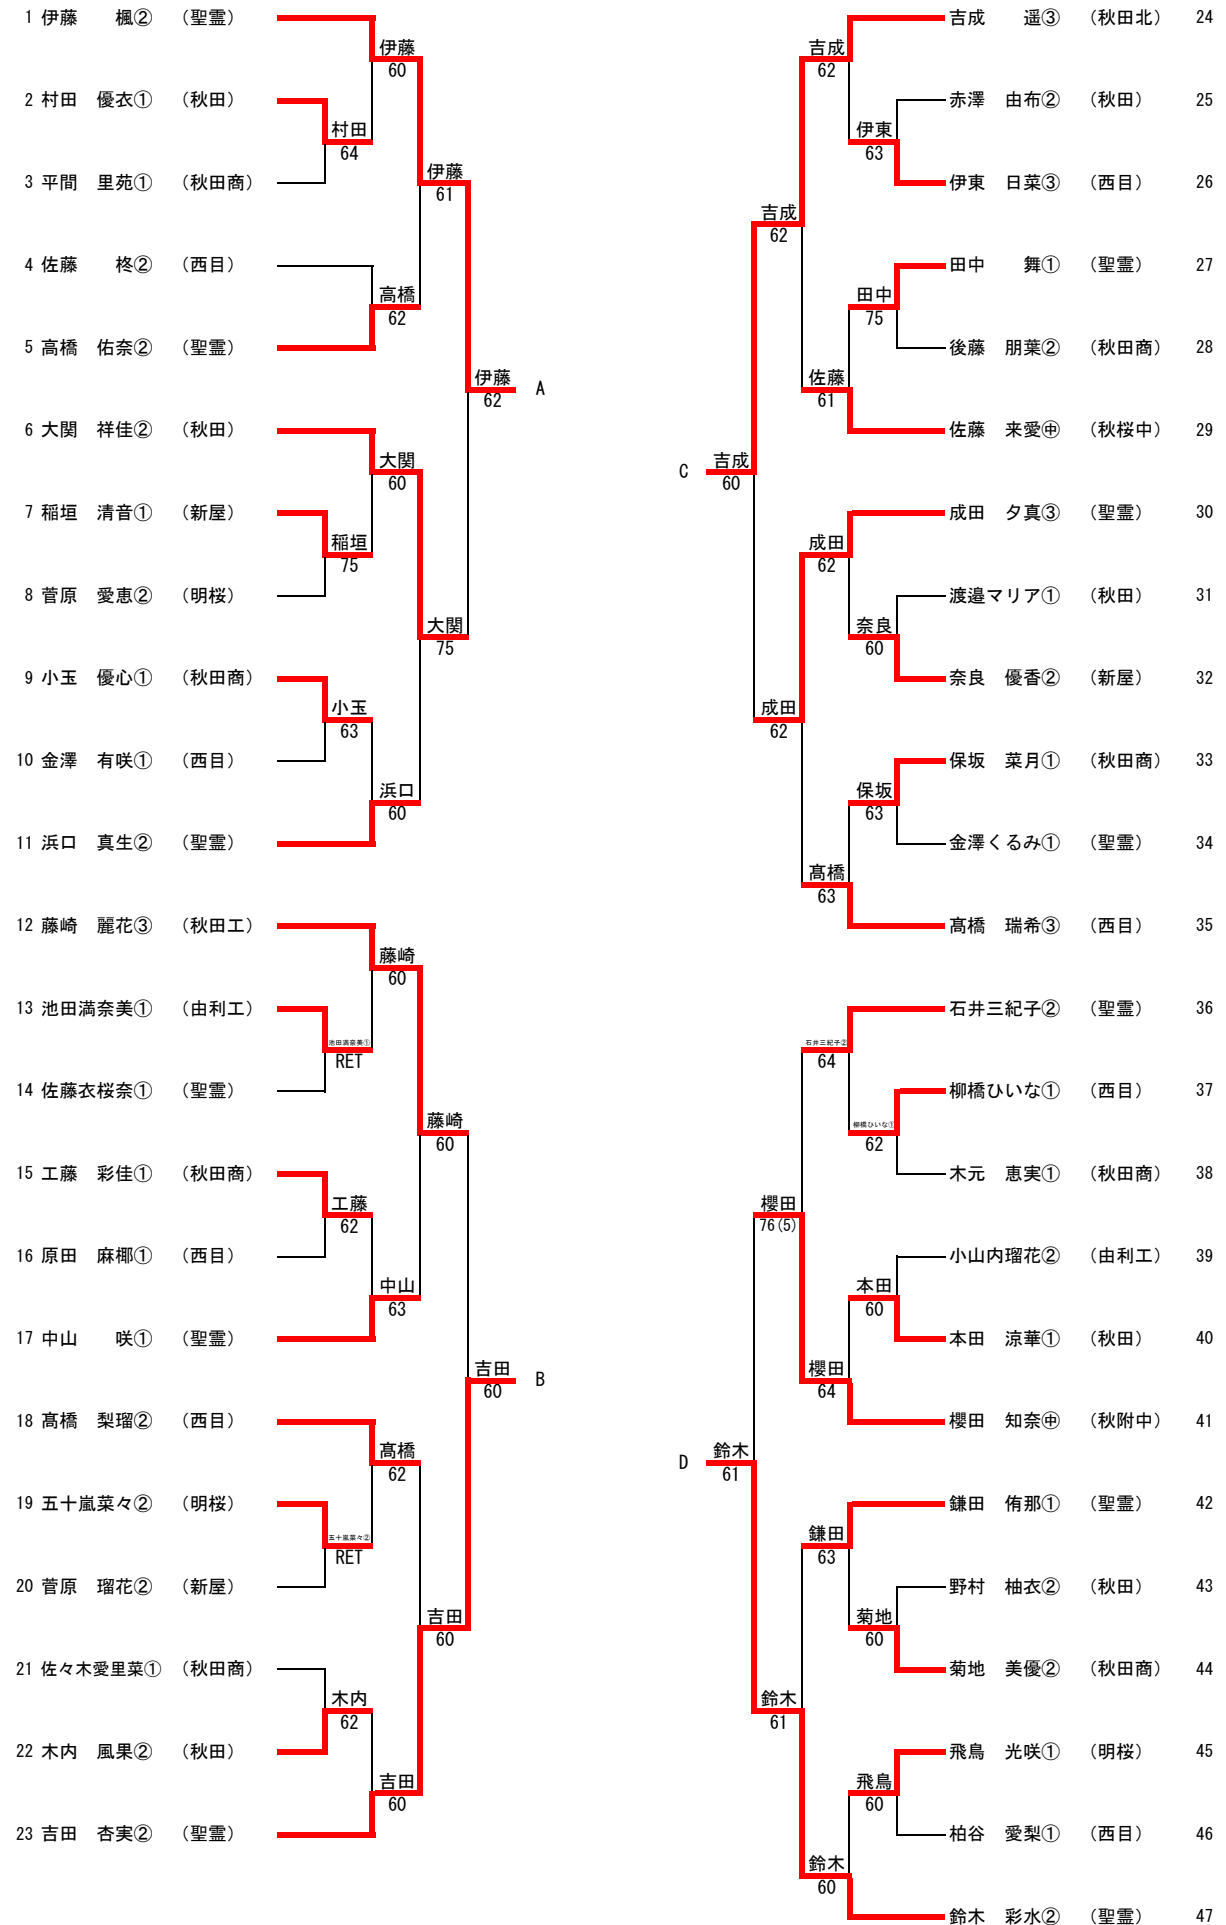

男子シングルス

1	五十嵐駿介②	(秋田商)		五十嵐	佐藤	佐藤 改③	(秋田商)	42	
2	須田 涼太①	(由利工)	小野寺	60	61	鈴木	鈴木 心①	(西目)	43
3	小野寺健吾①	(明桜)		61	64	鎌田	琉佑①	(由利工)	44
4	中嶋 俊介③	(秋田工)	高谷	60	62	長谷川	修介③	(秋田工)	45
5	高谷 秀聖②	(秋田)		60	62	荒谷	伶音②	(秋田)	46
6	柴田 幾斗②	(西目)	泉	63	60	高橋	大晟②	(由利工)	47
7	岡部 太一①	(由利工)	泉	62	60	播磨	翔②	(明桜)	48
8	泉 玲音②	(秋田工)		62	61	木谷	華葵①	(秋田工)	49
9	佐々木 黎②	(秋田)	佐々木	64	61	木谷	頼斗①	(秋田)	50
10	佐々木大雅①	(新屋)	大友	61	60	大宮	拓巳②	(秋田商)	51
11	大友 凜平②	(明桜)		61	62	大宮	拓巳②	(秋田商)	51
12	畠山 泰珠②	(由利工)	畠山	60	60	佐藤	舜介②	(秋田商)	52
13	佐藤 徳祐②	(秋田)	徳原	62	60	畠山	晃輝①	(秋田)	53
14	徳原 蓮①	(秋田商)		62	60	高橋	遼馬①	(秋田工)	54
15	佐々木俊輔②	(秋田工)	佐藤	75	62	佐藤	渉月②	(由利工)	56
16	佐藤 爽①	(湯沢)		75	62	佐藤	渉月②	(由利工)	56
17	佐々木優斗④	(河辺中)	佐々木	60	63	小松	周平②	(由利工)	57
18	正木 優磨①	(由利工)	佐々木	60	63	立花	理雲②	(秋田工)	58
19	高宮 颯汰②	(秋田)	高宮	76(4)	60	松橋	康太①	(秋田)	59
20	九島 海晟①	(秋田工)	鈴木	61	60	伊藤	慎之助①	(秋田商)	60
21	鈴木 悠也③	(秋田商)		61	60	野坂	郷②	(ルサンス)	61
22	野坂 迅④	(秋東中)	野坂	60	63	伊藤	壮哉②	(秋田商)	62
23	近藤慎一郎①	(秋田工)	横田	61	60	本田	瑛①	(由利工)	63
24	横田 涼介①	(秋田)		61	60	大山	楽斗①	(秋田工)	64
25	工藤 榛透①	(秋田商)	工藤	63	60	藤原	宙詩②	(秋田)	65
26	梶原 駿哉②	(由利工)		63	60	大滝	レン②	(由利工)	66
27	富樫 治晟②	(秋田商)	富樫	62	61	後藤	空馬①	(新屋)	67
28	中川 颯②	(明桜)		62	61	後藤	優成②	(秋田工)	68
29	保坂 響②	(秋田工)	保坂	62	60	佐藤	諒②	(明桜)	69
30	三浦 要①	(由利工)	山田	61	60	佐藤	哉太①	(秋田)	70
31	山田 丈②	(秋田)		61	60	宮崎	聖也③	(由利工)	71
32	作左部 瞬③	(秋田工)	作左部	61	62	金	風雅②	(由利工)	72
33	薄田啓太郎②	(明桜)	薄田	64	63	安達	陽向①	(秋田工)	73
34	浦山 凌平②	(秋田)	作左部	75	63	安達	和幸②	(秋田)	74
35	細貝 倅輝①	(由利工)	萩原	60	63	力石	航平②	(秋田)	75
36	萩原 柊太③	(秋田商)		60	63	力石	翔①	(秋田商)	76
37	金 裕太②	(秋田工)	伊藤	62	63	奥村	春樹①	(西目)	77
38	bye		金		60	伊藤	寿馬①	(秋田商)	78
39	栗谷 亮牙①	(秋田商)	栗谷	64	64	小松	陽介②	(由利工)	79
40	高階 峻太①	(秋田)	伊藤	61	60	信太	幹治①	(明桜)	80
41	伊藤 大稀②	(清陵)		61	60	佐沢	優磨①	(秋田工)	81
					63	下山	巧真①	(秋田)	82

女子シングルス

男子シングルス 順位決定リーグ

ブ ロ ッ ク	ド ロ ー 番 号	氏 名	五十嵐駿介	野坂 迅	野坂 郷	下山 巧真	勝	負	ゲーム 取得率	順位
A	1	五十嵐駿介 (秋田商2年)		2 - 8 ×	6 - 8 ×	3 - 8 ×	0勝	3敗	0.314	第4位
B	22	野坂 迅 (秋東中3年)	8 - 2 ○		5 - 8 ×	5 - 8 ×	1勝	2敗	0.5	第3位
C	61	野坂 郷 (ルネサス2年)	8 - 6 ○	8 - 5 ○		8 - 4 ○	3勝	0敗	0.615	第1位
D	82	下山 巧真 (秋田1年)	8 - 3 ○	8 - 5 ○	4 - 8 ×		2勝	1敗	0.556	第2位

秋田県立中央公園テニスコート・北野田公園テニスコート

男子ダブルス

女子ダブルス

3位決定戦