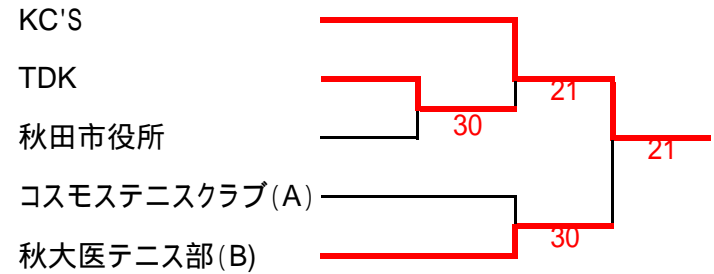

一般男子 一部 コンソレ

一般男子 三部、女子 混合

				勝敗	順位
	イグニッション(B)	0 - 3	1 - 2	0 - 2	3位
	YKTC(B)	3 - 0	2 - 1	2 - 0	1位
	ジャグレン	1 - 2	2 - 1	1 - 1	2位