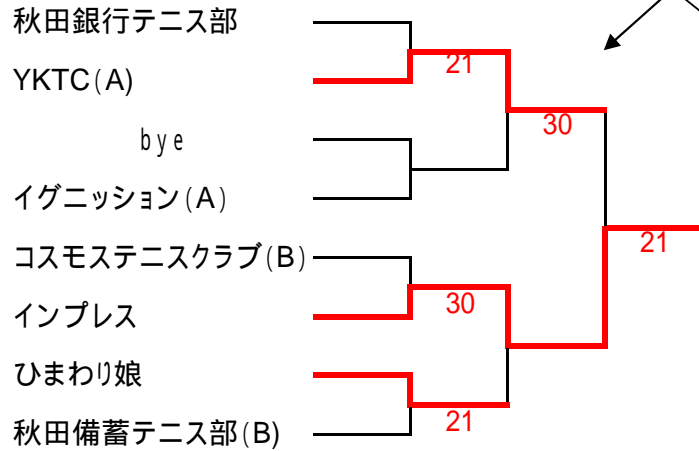

一般男子 三部、女子 混合 (3チームのリーグ戦)

1.Y K T C(B)	2.ジャグレン	3.イグニッション(B)
(男子三部申込)	(男子三部申込)	(女子三部申込)
遠藤 紘	伊藤 知広	佐々木 祥子
小山 みづほ	原田 剛	大嶋 郁子
妹尾 勝二	小玉 大治	堀井 香那
小松 肇	鈴木 健之	渡部 悦子
藤井 成子	島崎 寛了	
	小林 三申	

一般男子 一部

一般男子 二部

一般男子 二部 コンソレ

一般男子 一部 コンソレ

一般男子 三部、女子 混合

				勝敗	順位
	イグニッション(B)	0 - 3	1 - 2	0 - 2	3位
	YKTC(B)	3 - 0	2 - 1	2 - 0	1位
	ジャグレン	1 - 2	2 - 1	1 - 1	2位