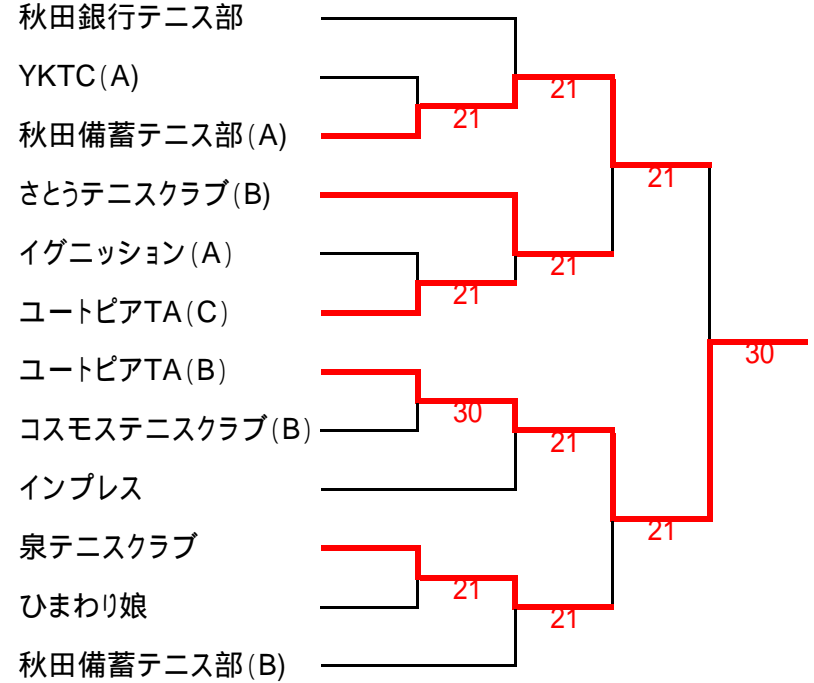

一般男子 一部

一般男子 二部

一般男子 二部 コンソレ

一般男子 一部 コンソレ

一般男子 三部、女子 混合

				勝敗	順位
	イグニッション(B)	0 - 3	1 - 2	0 - 2	3位
	YKTC(B)	3 - 0	2 - 1	2 - 0	1位
	ジャグレン	1 - 2	2 - 1	1 - 1	2位