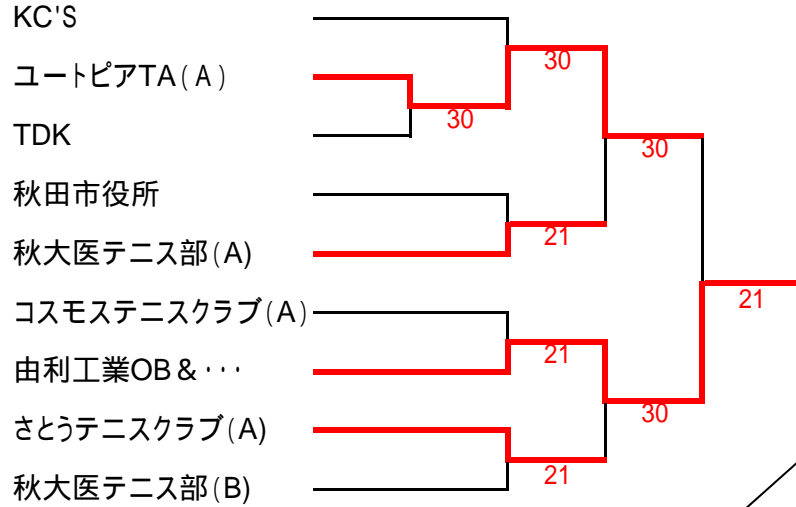

一般男子 一部

一般男子 二部

一般男子 二部 コンソレ

一般男子 一部 コンソレ

一般男子 三部、女子 混合

				勝敗	順位
	イグニッション(B)	0 - 3	1 - 2	0 - 2	3位
	YKTC(B)	3 - 0	2 - 1	2 - 0	1位
	ジャグレン	1 - 2	2 - 1	1 - 1	2位