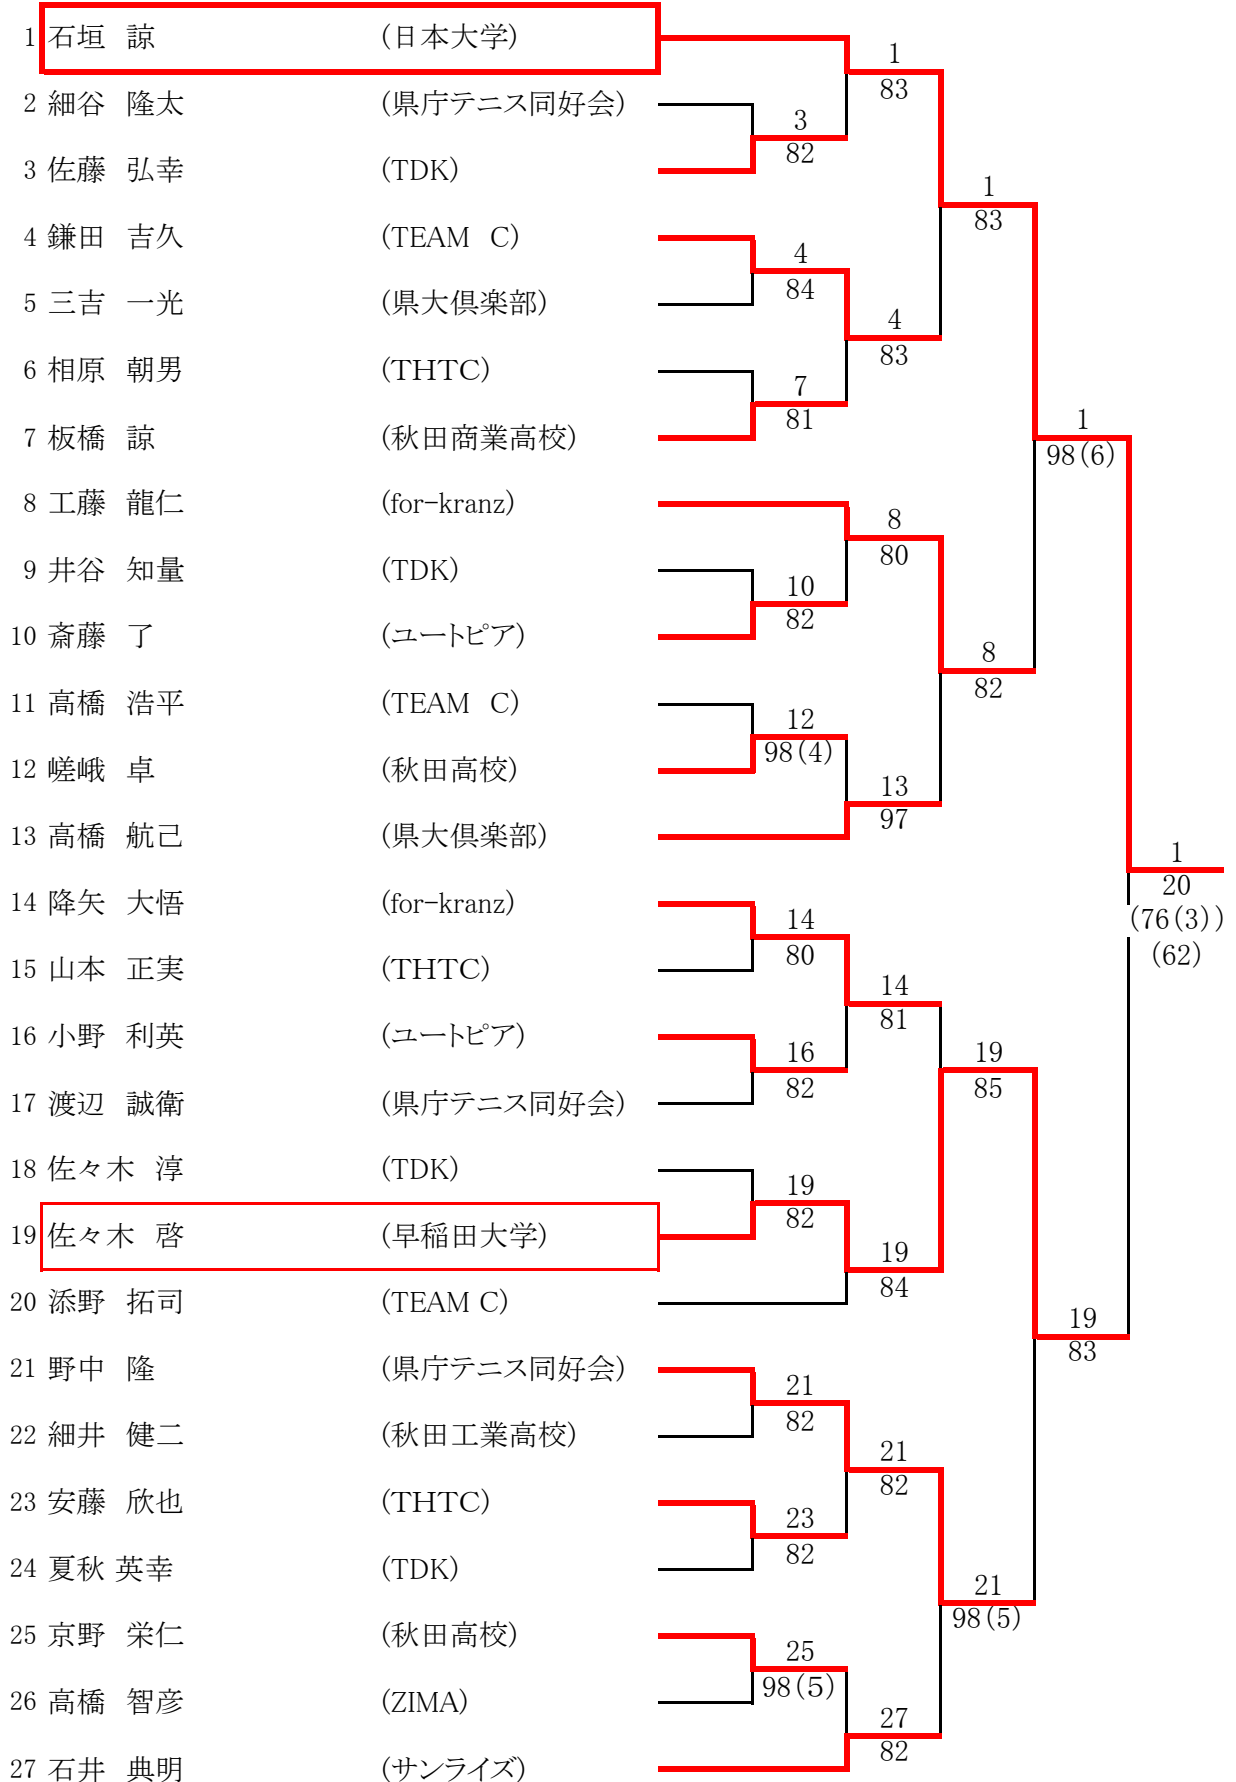

第84回ニッケ全日本テニス選手権大会

第23回秋田県予選会

男子シングルス

女子シングルス

(リドロー)

1 土田 万葉	早稲田大学			
2 BYE				
3 荒木 みなみ	フリー			
4 信田 怜奈	富士大学			
5 田口 有華	ルネッサンス			
7 堀井 なつみ	聖霊高校			

男子ダブルス

1 鎌田 吉久・高橋 航己 (TEAM C・県大倶楽部)				
2 細井 健二・佐々木 和久 (秋田工業高校・明桜高校)				
3 安藤 欣也・相原 朝男 (THTC)				
4 伊藤 元・相馬 智希 (県大倶楽部)				
5	bye			
6 佐藤 弘幸・斎藤 了 (TDK)				
7 三吉 一光・小林 貴司 (県大倶楽部)				
8 古泉 聡・高橋 浩平 (TEAM C)				
9 佐々木 淳・佐々木 真一 (TDK)				
10 斎藤 順・夏秋 英幸 (TDK)				
11 嗟峨 卓・京野 栄仁 (秋田高校)				
12 高橋 智彦・相川 英夫 (ZIMA・KC'S)				

女子ダブルス

1 中川 心・鳴海 舞子 (サンライズ)			
2 堀井 なつみ・佐藤 万峰 (聖霊高校)	W. O		
3 土田 万葉・信田 怜奈 (早稲田大学・富士大学)			