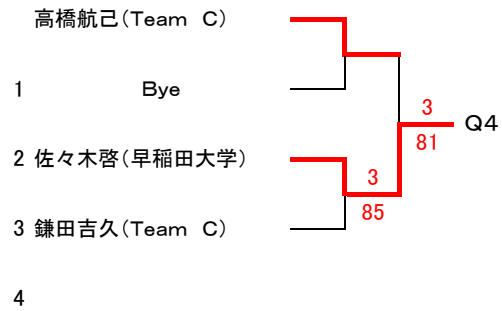

平成22年度秋田県民体育大会テニス競技 兼平成22年度東北総合体育大会予選会結果

一般男子 予選トーナメント

一般男子 決勝リーグ

	1	2	3	4	勝敗	取得 ゲーム率	順位
1 押切裕之(秋大医)		23 Ret.	Ret.	Ret.	0-3		4
2 石垣諒(SC)	32 Ret.		89 (1)	98 (0)	2-1	0.6	2
3 佐々木啓(早稲田大学)	W.O	98 (1)		18	2-1	0.5	3
4 工藤龍仁(テニスユニバース)	W.O	89 (0)	81		2-1	0.7	1

一般女子 決勝リーグ

	1	2	3	4	勝敗	取得 ゲーム率	順位
1 野中生夏(SC)		84	81	83	3-0		1
2 信田怜奈(富士大学)	48		82	48	1-2		3
3 土田万葉(早稲田大学)	18	28		38	0-3		4
4 坂谷泉(園田学園女子大学)	38	84	83		2-1		2

45才男子シングルス(8ゲームプロセット, セミアドバンテージ)

3位決定戦

45才男子ダブルス(8ゲームプロセット, セミアドバンテージ)