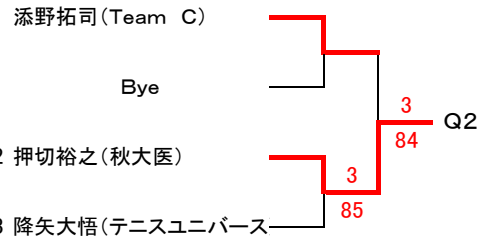

平成22年度秋田県民体育大会テニス競技 兼平成22年度東北総合体育大会予選会結果

一般男子 予選トーナメント

一般男子 決勝リーグ

	1	2	3	4	勝敗	取得 ゲーム率	順位
1 押切裕之(秋大医)		23 Ret.	Ret.	Ret.	0-3		4
2 石垣諒(SC)	32 Ret.		89 (1)	98 (0)	2-1	0.6	2
3 佐々木啓(早稲田大学)	W.O	98 (1)		18	2-1	0.5	3
4 工藤龍仁(テニスユニバース)	W.O	89 (0)	81		2-1	0.7	1