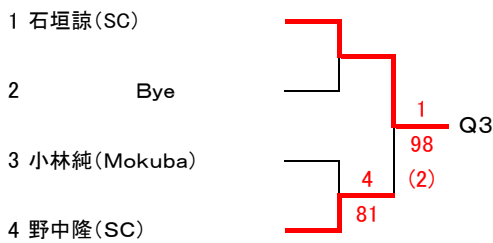

平成22年度秋田県民体育大会テニス競技 兼平成22年度東北総合体育大会予選会結果

一般男子 予選トーナメント

一般男子 決勝リーグ

	1	2	3	4	勝敗	取得 ゲーム率	順位
1 押切裕之(秋大医)		23 Ret.	Ret.	Ret.	0-3		4
2 石垣諒(SC)	32 Ret.		89 (1)	98 (0)	2-1	0.6	2
3 佐々木啓(早稲田大学)	W.O	98 (1)		18	2-1	0.5	3
4 工藤龍仁(テニスユニバース)	W.O	89 (0)	81		2-1	0.7	1

一般女子 決勝リーグ

	1	2	3	4	勝敗	取得 ゲーム率	順位
1 野中生夏(SC)		84	81	83	3-0		1
2 信田怜奈(富士大学)	48		82	48	1-2		3
3 土田万葉(早稲田大学)	18	28		38	0-3		4
4 坂谷泉(園田学園女子大学)	38	84	83		2-1		2