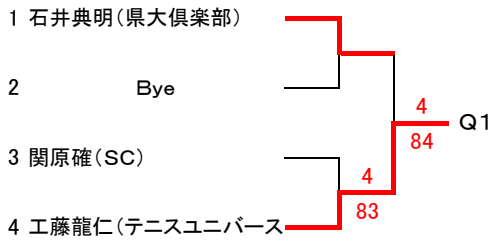

平成22年度秋田県民体育大会テニス競技 兼平成22年度東北総合体育大会予選会結果

一般男子 予選トーナメント

一般男子 決勝リーグ

	1	2	3	4	勝敗	取得 ゲーム率	順位
1 押切裕之(秋大医)		23 Ret.	Ret.	Ret.	0-3		4
2 石垣諒(SC)	32 Ret.		89 (1)	98 (0)	2-1	0.6	2
3 佐々木啓(早稲田大学)	W.O	98 (1)		18	2-1	0.5	3
4 工藤龍仁(テニスユニバース)	W.O	89 (0)	81		2-1	0.7	1