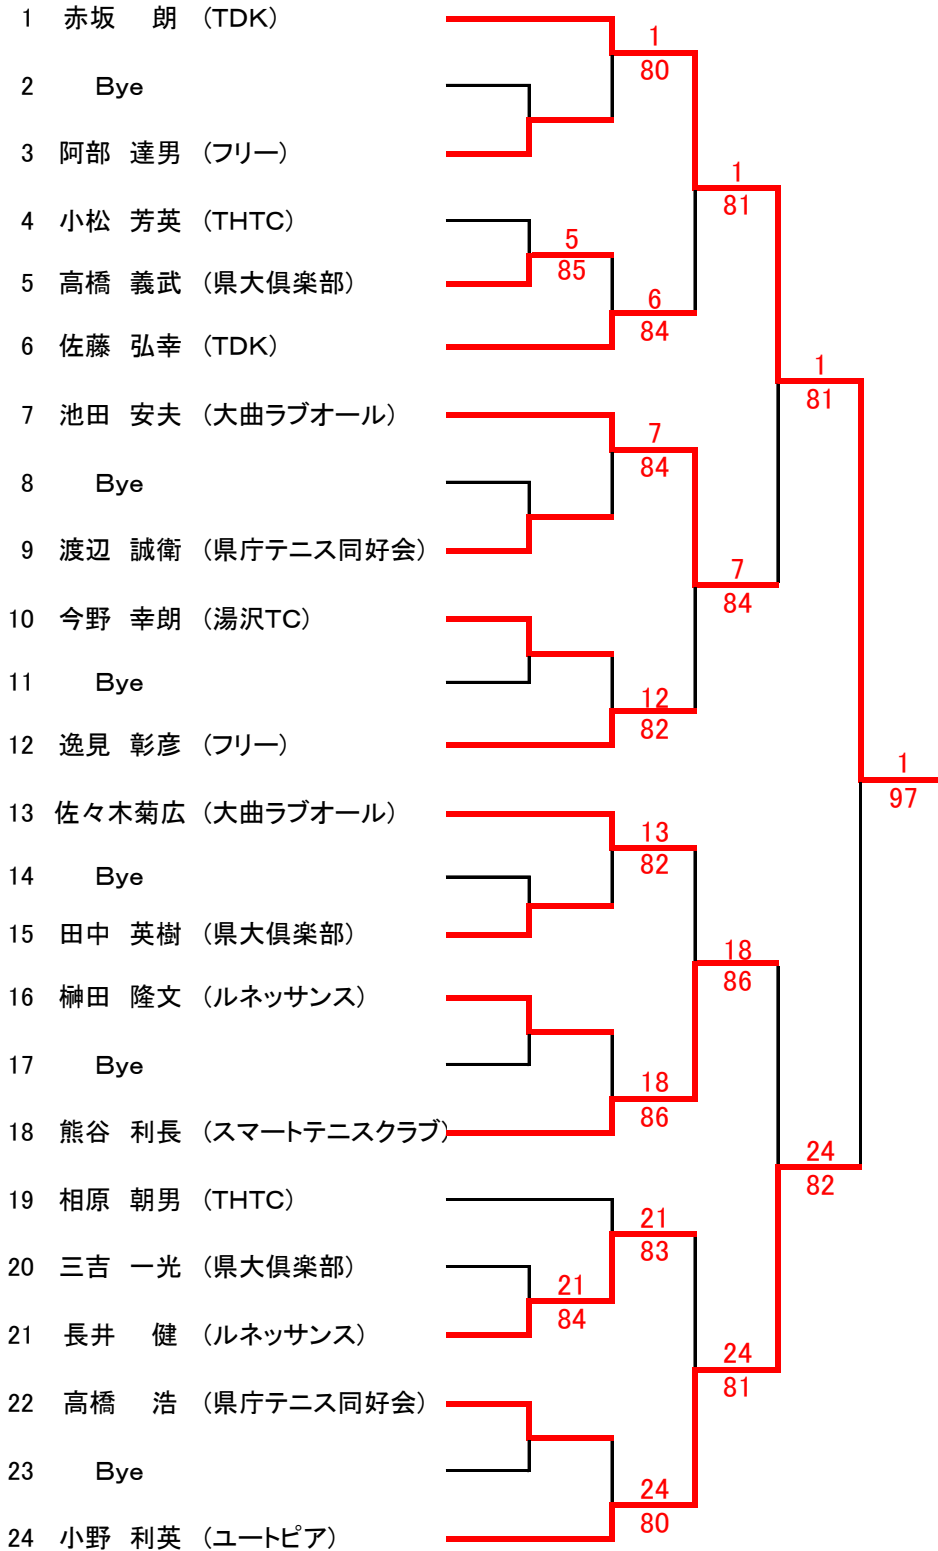

平成22年度秋田県民体育大会テニス競技 兼平成22年度東北総合体育大会予選会結果

一般男子 予選トーナメント

一般男子 決勝リーグ

	1	2	3	4	勝敗	取得 ゲーム率	順位
1 押切裕之(秋大医)		23 Ret.	Ret.	Ret.	0-3		4
2 石垣諒(SC)	32 Ret.		89 (1)	98 (0)	2-1	0.6	2
3 佐々木啓(早稲田大学)	W.O	98 (1)		18	2-1	0.5	3
4 工藤龍仁(テニスユニバース)	W.O	89 (0)	81		2-1	0.7	1

一般女子 決勝リーグ

	1	2	3	4	勝敗	取得 ゲーム率	順位
1 野中生夏(SC)		84	81	83	3-0		1
2 信田怜奈(富士大学)	48		82	48	1-2		3
3 土田万葉(早稲田大学)	18	28		38	0-3		4
4 坂谷泉(園田学園女子大学)	38	84	83		2-1		2

45才男子シングルス(8ゲームプロセット, セミアドバンテージ)

3位決定戦

45才男子ダブルス(8ゲームプロセット, セミアドバンテージ)