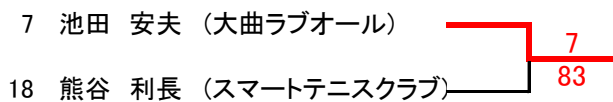

一般女子 決勝リーグ

	1	2	3	4	勝敗	取得 ゲーム率	順位
1 野中生夏(SC)		84	81	83	3-0		1
2 信田怜奈(富士大学)	48		82	48	1-2		3
3 土田万葉(早稲田大学)	18	28		38	0-3		4
4 坂谷泉(園田学園女子大学)	38	84	83		2-1		2

45才男子シングルス(8ゲームプロセット, セミアドバンテージ)

3位決定戦

45才男子ダブルス(8ゲームプロセット, セミアドバンテージ)