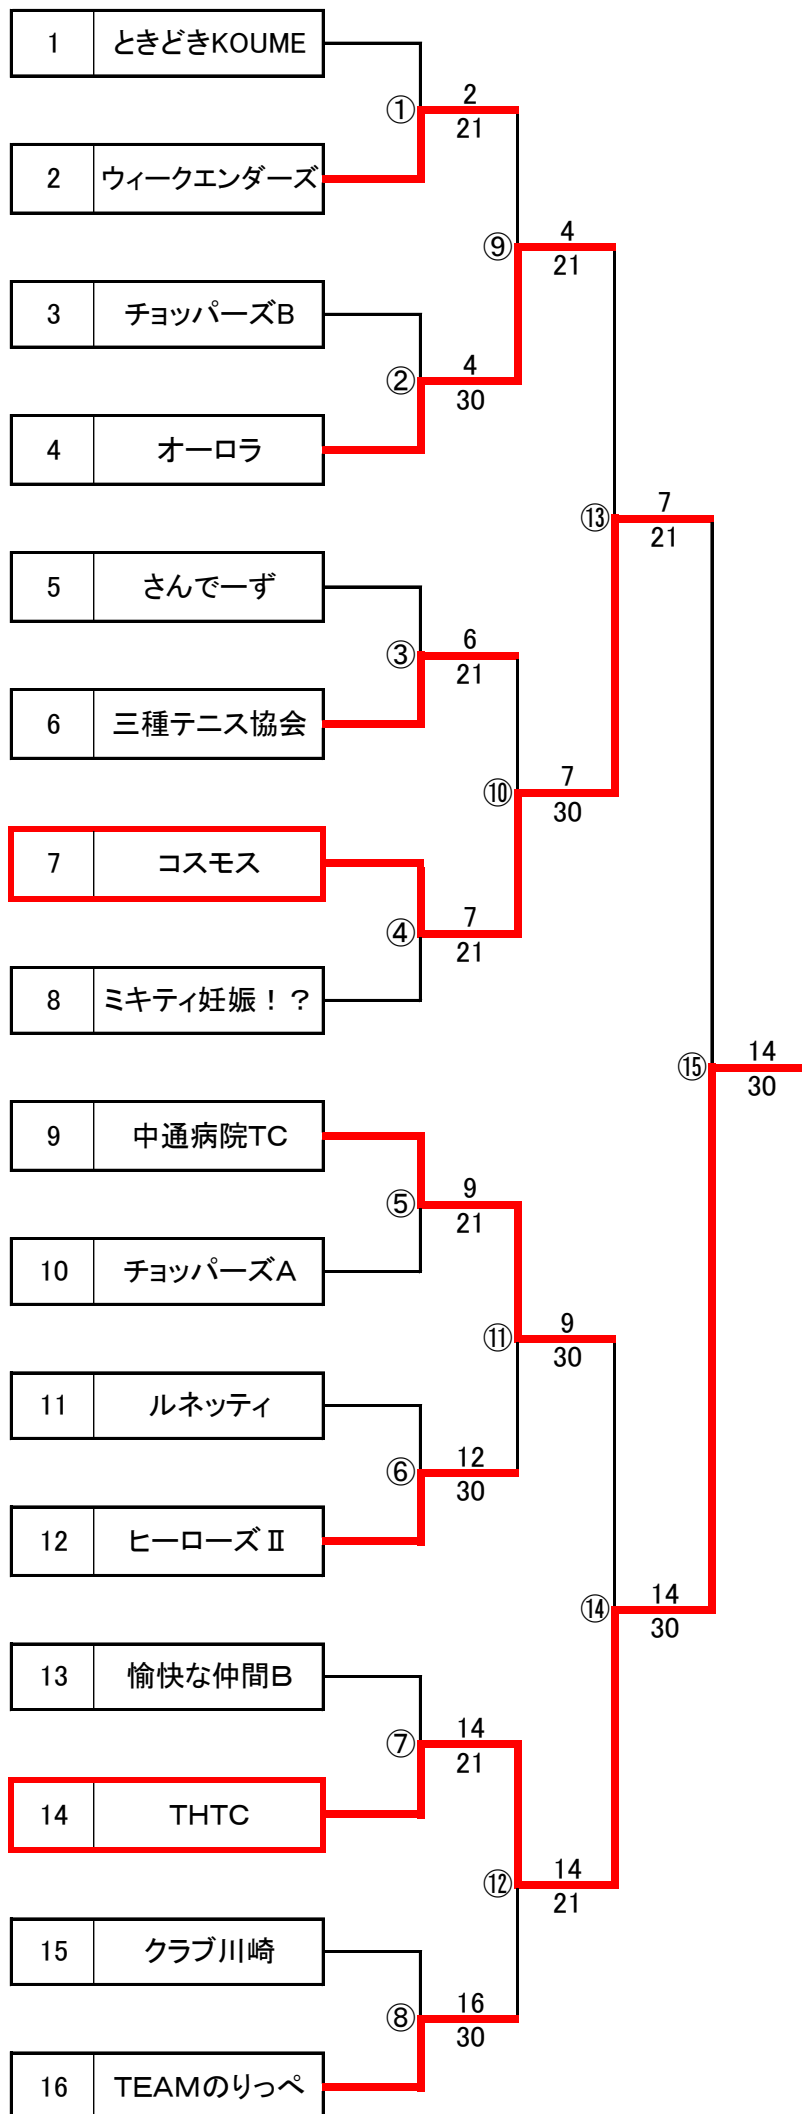

ウィルソンカップ(二部)ドロー

メインドロー

3-4位決定戦

5-6位決定戦

7-8位決定戦

コンソレーション(9-10位決定戦)

11-12位決定戦
(コンソレ3位決定戦)

13-14位決定戦
(コンソレ5-8位決定戦)

15-16位決定戦
(コンソレ7-8位決定戦)

ウィルソンカップ(一部)ドロー

	チーム名	1	2	3	4	勝	負	順位	得セット率
1	Y-ART		1-2 1-6 2-6 7-5	2-1 6-7 6-1 6-4	2-1 3-6 6-1 6-4	2	1	2	0.555555556
2	チームドラゴン	2-1 6-2 6-2 5-7		2-1 6-3 7-5 4-6	0-3 4-6 6-7(6) 3-6	2	1	3	0.444444444
3	愉快的仲間A	1-2 7-6 1-6 4-6	1-2 3-6 5-7 6-4		1-2 1-6 6-4 2-6	0	3	4	
4	TEAM C	1-2 6-3 1-6 4-6	3-0 6-4 7-6(6) 6-3	2-1 6-1 4-6 6-2		2	1	1	0.666666667