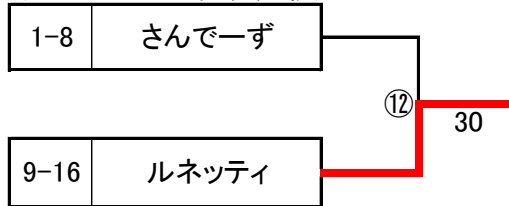

ウィルソンカップ(二部)ドロー

メインドロー

3-4位決定戦

5-6位決定戦

7-8位決定戦

コンソレーション(9-10位決定戦)

11-12位決定戦
(コンソレ3位決定戦)

13-14位決定戦
(コンソレ5-8位決定戦)

15-16位決定戦
(コンソレ7-8位決定戦)

ウィルソンカップ(一部)ドロー

	チーム名	1	2	3	4	勝	負	順位	得セット率
1	Y-ART		1-2 1-6 2-6 7-5	2-1 6-7 6-1 6-4	2-1 3-6 6-1 6-4	2	1	2	0.555555556
2	チームドラゴン	2-1 6-2 6-2 5-7		2-1 6-3 7-5 4-6	0-3 4-6 6-7(6) 3-6	2	1	3	0.444444444
3	愉快的仲間A	1-2 7-6 1-6 4-6	1-2 3-6 5-7 6-4		1-2 1-6 6-4 2-6	0	3	4	
4	TEAM C	1-2 6-3 1-6 4-6	3-0 6-4 7-6(6) 6-3	2-1 6-1 4-6 6-2		2	1	1	0.666666667