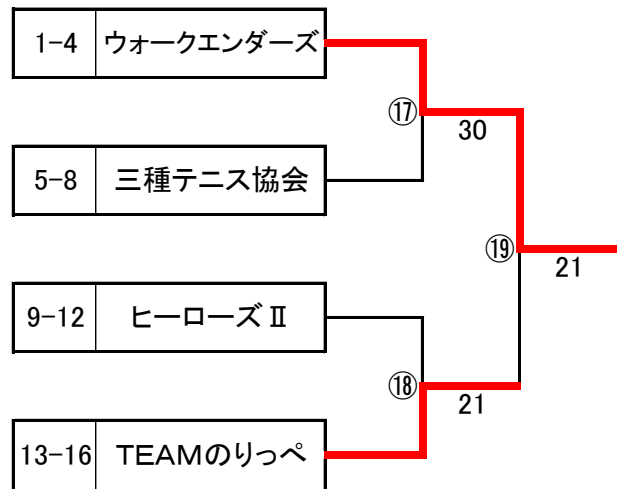

ウィルソンカップ(二部)ドロー

メインドロー

3-4位決定戦

5-6位決定戦

7-8位決定戦

コンソレーション(9-10位決定戦)

11-12位決定戦
(コンソレ3位決定戦)

13-14位決定戦
(コンソレ5-8位決定戦)

15-16位決定戦
(コンソレ7-8位決定戦)

ウィルソンカップ(一部)ドロー

	チーム名	1	2	3	4	勝	負	順位	得セット率
1	Y-ART		1-2 1-6 2-6 7-5	2-1 6-7 6-1 6-4	2-1 3-6 6-1 6-4	2	1	2	0.555555556
2	チームドラゴン	2-1 6-2 6-2 5-7		2-1 6-3 7-5 4-6	0-3 4-6 6-7(6) 3-6	2	1	3	0.444444444
3	愉快的仲間A	1-2 7-6 1-6 4-6	1-2 3-6 5-7 6-4		1-2 1-6 6-4 2-6	0	3	4	
4	TEAM C	1-2 6-3 1-6 4-6	3-0 6-4 7-6(6) 6-3	2-1 6-1 4-6 6-2		2	1	1	0.666666667