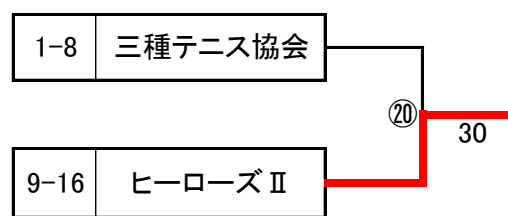

ウィルソンカップ(二部)ドロー

メインドロー

3-4位決定戦

5-6位決定戦

7-8位決定戦

コンソレーション(9-10位決定戦)

11-12位決定戦
(コンソレ3位決定戦)

13-14位決定戦
(コンソレ5-8位決定戦)

15-16位決定戦
(コンソレ7-8位決定戦)

ウィルソンカップ(一部)ドロー

	チーム名	1	2	3	4	勝	負	順位	得セット率
1	Y-ART		1-2 1-6 2-6 7-5	2-1 6-7 6-1 6-4	2-1 3-6 6-1 6-4	2	1	2	0.555555556
2	チームドラゴン	2-1 6-2 6-2 5-7		2-1 6-3 7-5 4-6	0-3 4-6 6-7(6) 3-6	2	1	3	0.444444444
3	愉快的仲間A	1-2 7-6 1-6 4-6	1-2 3-6 5-7 6-4		1-2 1-6 6-4 2-6	0	3	4	
4	TEAM C	1-2 6-3 1-6 4-6	3-0 6-4 7-6(6) 6-3	2-1 6-1 4-6 6-2		2	1	1	0.666666667