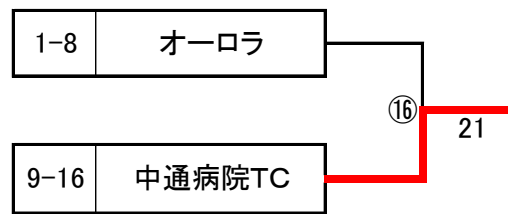

ウィルソンカップ(二部)ドロー

メインドロー

3-4位決定戦

5-6位決定戦

7-8位決定戦

コンソレーション(9-10位決定戦)

11-12位決定戦
(コンソレ3位決定戦)

13-14位決定戦
(コンソレ5-8位決定戦)

15-16位決定戦
(コンソレ7-8位決定戦)

ウィルソンカップ(一部)ドロー

	チーム名	1	2	3	4	勝	負	順位	得セット率
1	Y-ART		1-2 1-6 2-6 7-5	2-1 6-7 6-1 6-4	2-1 3-6 6-1 6-4	2	1	2	0.555555556
2	チームドラゴン	2-1 6-2 6-2 5-7		2-1 6-3 7-5 4-6	0-3 4-6 6-7(6) 3-6	2	1	3	0.444444444
3	愉快的仲間A	1-2 7-6 1-6 4-6	1-2 3-6 5-7 6-4		1-2 1-6 6-4 2-6	0	3	4	
4	TEAM C	1-2 6-3 1-6 4-6	3-0 6-4 7-6(6) 6-3	2-1 6-1 4-6 6-2		2	1	1	0.666666667