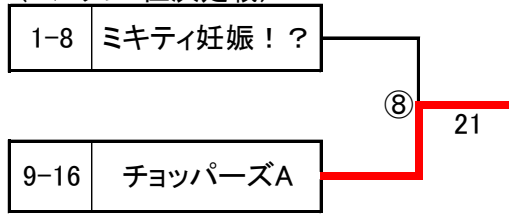

ウィルソンカップ(二部)ドロー

メインドロー

3-4位決定戦

5-6位決定戦

7-8位決定戦

コンソレーション(9-10位決定戦)

11-12位決定戦
(コンソレ3位決定戦)

13-14位決定戦
(コンソレ5-8位決定戦)