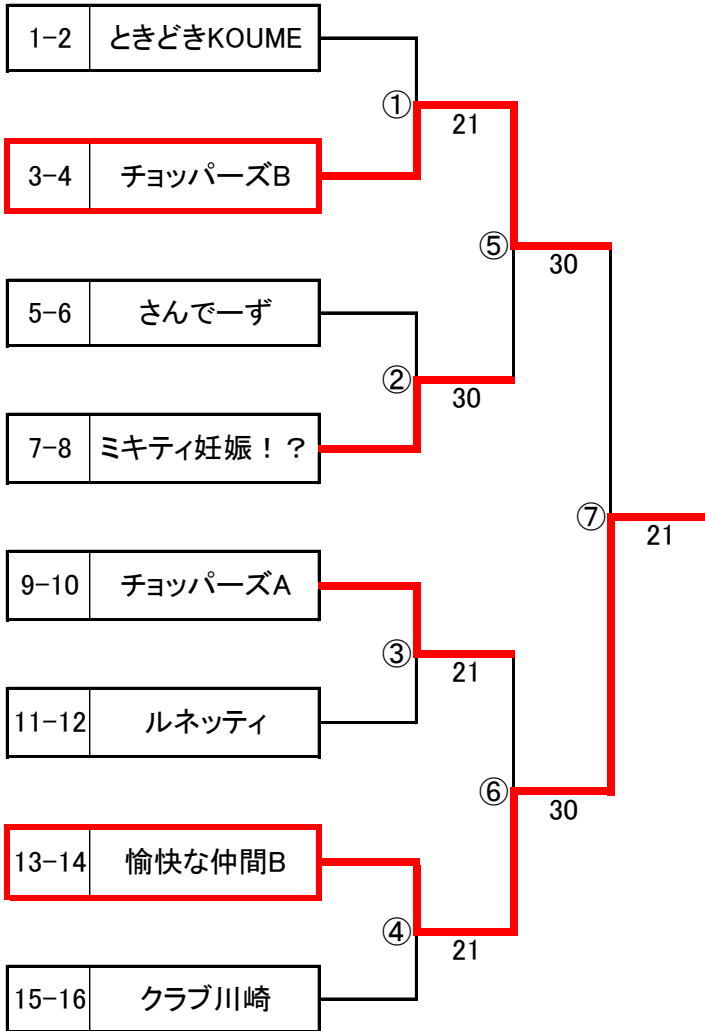

ウィルソンカップ(二部)ドロー

メインドロー

3-4位決定戦

5-6位決定戦

7-8位決定戦

コンソレーション(9-10位決定戦)

11-12位決定戦
(コンソレ3位決定戦)

13-14位決定戦
(コンソレ5-8位決定戦)

15-16位決定戦
(コンソレ7-8位決定戦)

ウィルソンカップ(一部)ドロー

	チーム名	1	2	3	4	勝	負	順位	得セット率
1	Y-ART		1-2 1-6 2-6 7-5	2-1 6-7 6-1 6-4	2-1 3-6 6-1 6-4	2	1	2	0.555555556
2	チームドラゴン	2-1 6-2 6-2 5-7		2-1 6-3 7-5 4-6	0-3 4-6 6-7(6) 3-6	2	1	3	0.444444444
3	愉快的仲間A	1-2 7-6 1-6 4-6	1-2 3-6 5-7 6-4		1-2 1-6 6-4 2-6	0	3	4	
4	TEAM C	1-2 6-3 1-6 4-6	3-0 6-4 7-6(6) 6-3	2-1 6-1 4-6 6-2		2	1	1	0.666666667