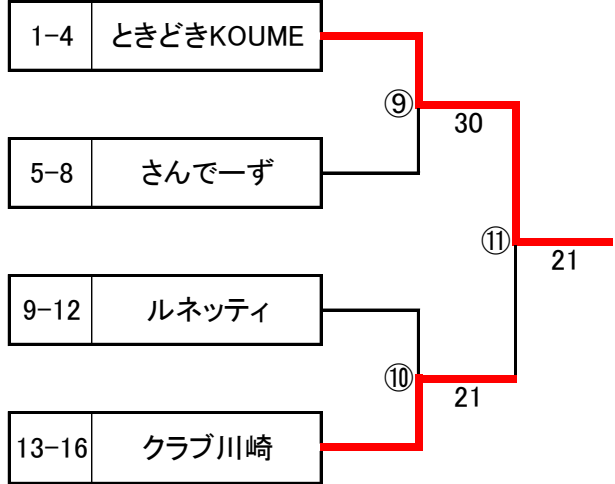

ウィルソンカップ(二部)ドロー

メインドロー

3-4位決定戦

5-6位決定戦

7-8位決定戦

コンソレーション(9-10位決定戦)

11-12位決定戦
(コンソレ3位決定戦)

13-14位決定戦
(コンソレ5-8位決定戦)

15-16位決定戦
(コンソレ7-8位決定戦)

ウィルソンカップ(一部)ドロー

	チーム名	1	2	3	4	勝	負	順位	得セット率
1	Y-ART		1-2 1-6 2-6 7-5	2-1 6-7 6-1 6-4	2-1 3-6 6-1 6-4	2	1	2	0.555555556
2	チームドラゴン	2-1 6-2 6-2 5-7		2-1 6-3 7-5 4-6	0-3 4-6 6-7(6) 3-6	2	1	3	0.444444444
3	愉快的仲間A	1-2 7-6 1-6 4-6	1-2 3-6 5-7 6-4		1-2 1-6 6-4 2-6	0	3	4	
4	TEAM C	1-2 6-3 1-6 4-6	3-0 6-4 7-6(6) 6-3	2-1 6-1 4-6 6-2		2	1	1	0.666666667