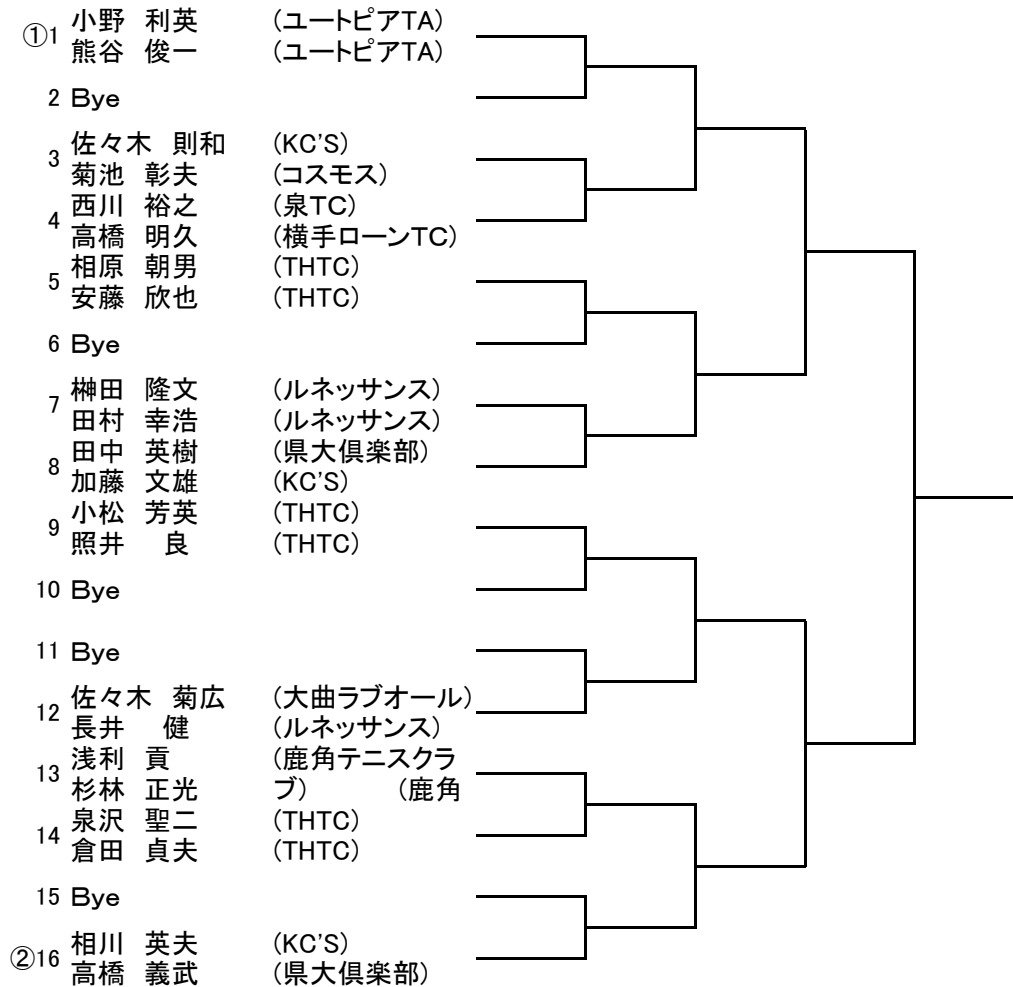

平成24年度秋田県サマーテニス大会 仮ドロー

ディレクター 榊田 隆文・鎌田 真一
 レフェリー 高橋 智彦・照井 良
 期日 平成24年6月23日(土)～24日(日)
 会場 秋田県立中央公園テニスコート
 受付終了時間

一般男子シングルス1R	8:40
一般男子シングルス2R	9:30
男子45オシングルス	8:40
男子50オシングルス	8:40
一般男子ダブルス1R	10:00
一般男子ダブルス2R	10:30
男子45オダブルス1R	11:30
男子45オダブルス2R	12:00
一般女子シングルス	9:30
一般女子ダブルス	11:30

試合方法 8ゲームプロセットセミアドバンテージ

男子45オシングルス

一般男子シングルス

※一般のポイントは2012.6.15現在

一般女子シングルス

①1	水澤 綾香	TEAM C	
2	佐々木 梨保	B.I.TENNIS	
3	荒木 みなみ	秋田県立大学	
4	鈴木 麻美子	B.I.TENNIS	

3位決定戦あり。

男子50オシングルス

		1	2	3	勝-負	順位
1	熊谷 利長 (スマートTC)					
2	倉田 貞夫 (THTC)					
3	佐々木 文隆 (スマートTC)					

一般男子ダブルス

		1R	2R	SF	F
①1	高橋 航己 高橋 浩平	TEAM C			
2	BYE				
3	村上 誠稔 大西 誠一	山王テニスクラブ			
4	鳥井 保 竹田 和弘	チョッパーズ			
5	前中 崇志 佐々木政一郎	TEAM C サンライズ			
6	BYE				
7	BYE				
8	黒木 裕史 川原 道晴	ユートピア 山王テニスクラ			
9	渡辺 克志 川村 高広	AAC TEAM C			
10	斉藤 透 吉岡 拓磨	フリー 三菱マテリアル			
11	BYE				
12	門間 将 江森 哲也	JR東日本 TEAM C			
13	高橋 智彦 佐藤 慶	ZIMA			
14	齋藤 浩史 小林 慎弥	フリー			
15	BYE				
②16	鎌田 吉久 伊東 和幸	TEAM C サンライズ			

※一般のポイントは2012.6.15現在

一般女子ダブルス			1	2	3		
1	中川 心 鳴海 舞子	サンライズ	/				
2	鈴木 麻美子 佐々木 梨保	B.I.TENNIS					
3	水澤 綾香 菅原 愛	TEAM C					

※一般のポイントは2012.6.15現在

男子45才ダブルス

14番は、50才ダブルス不成立のため、クロスオーバーを認めました。