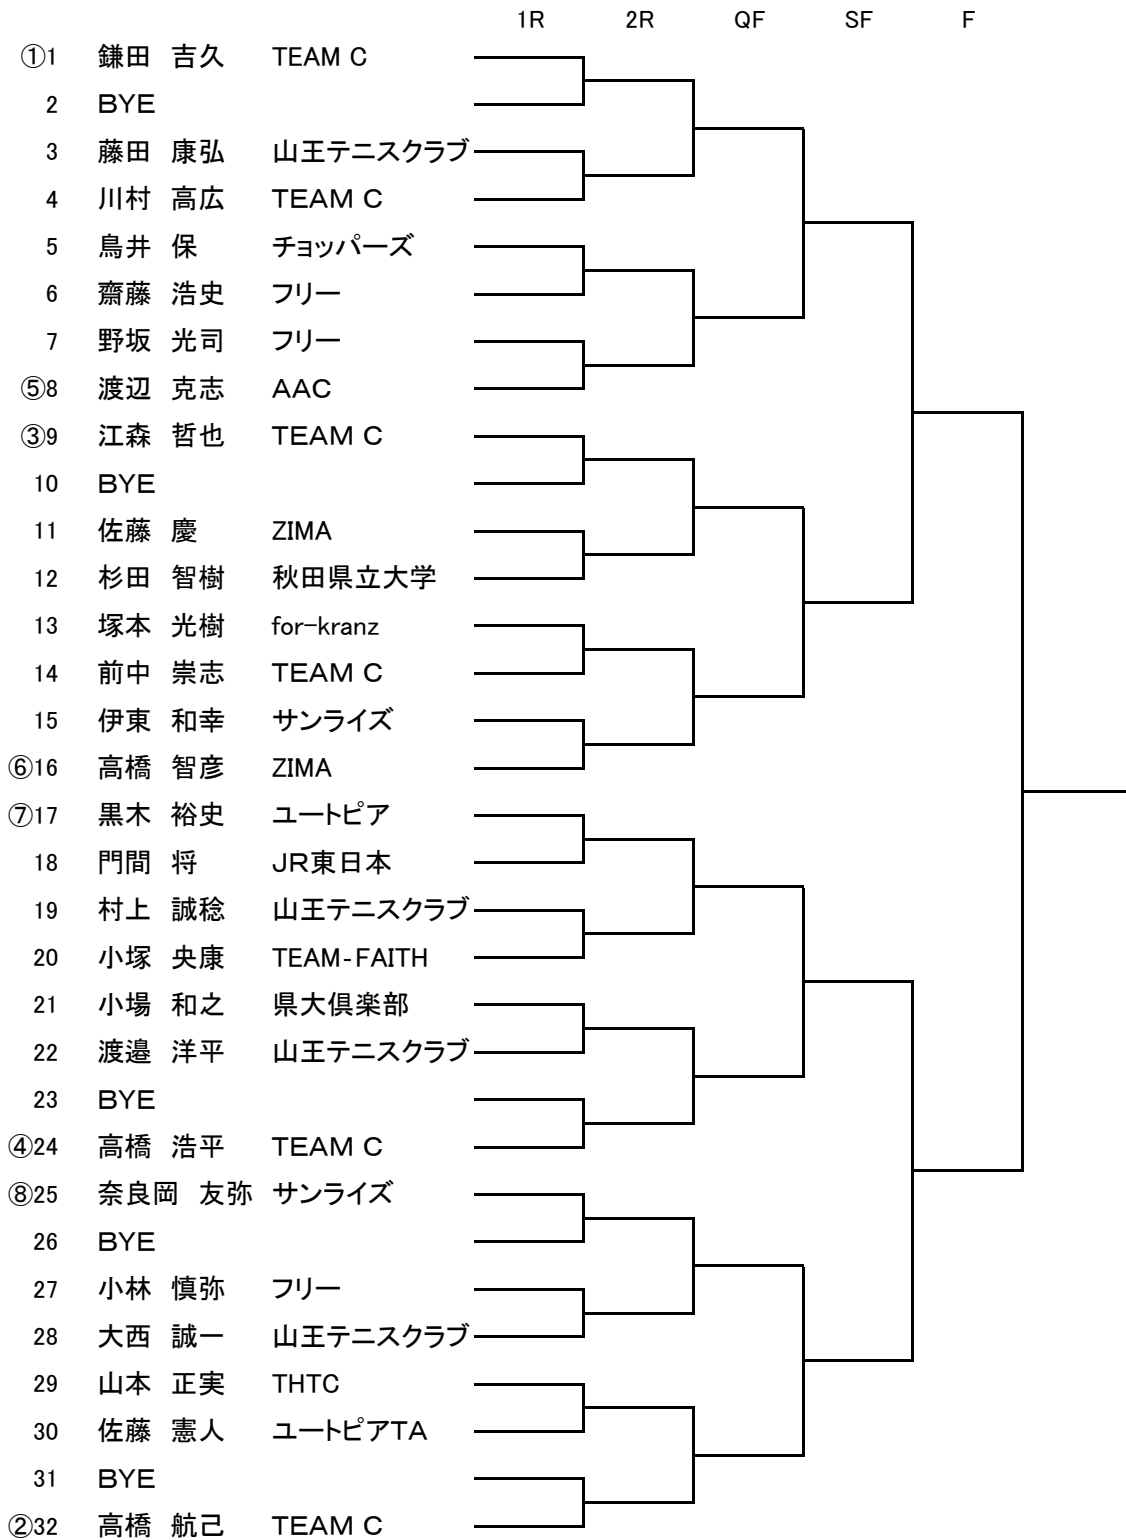

平成24年度秋田県サマーテニス大会 仮ドロー

ディレクター 榊田 隆文・鎌田 真一
 レフェリー 高橋 智彦・照井 良
 期日 平成24年6月23日(土)～24日(日)
 会場 秋田県立中央公園テニスコート
 受付終了時間

一般男子シングルス1R	8:40
一般男子シングルス2R	9:30
男子45オシングルス	8:40
男子50オシングルス	8:40
一般男子ダブルス1R	10:00
一般男子ダブルス2R	10:30
男子45オダブルス1R	11:30
男子45オダブルス2R	12:00
一般女子シングルス	9:30
一般女子ダブルス	11:30

試合方法 8ゲームプロセットセミアドバンテージ

男子45オシングルス

一般男子シングルス

※一般のポイントは2012.6.15現在

一般女子シングルス

①1	水澤 綾香	TEAM C	
2	佐々木 梨保	B.I.TENNIS	
3	荒木 みなみ	秋田県立大学	
4	鈴木 麻美子	B.I.TENNIS	

3位決定戦あり。

男子50オシングルス