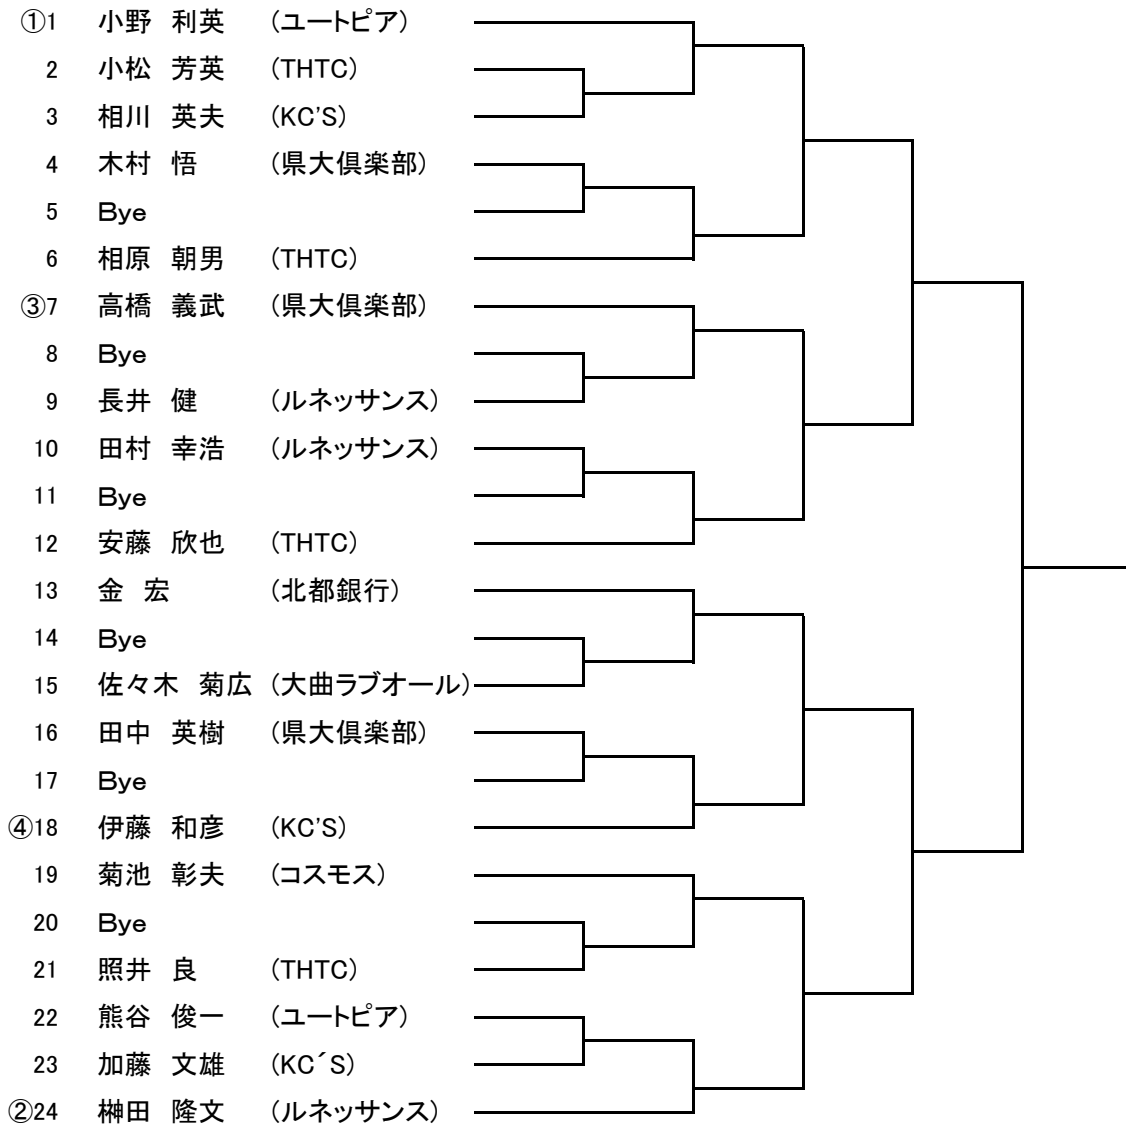

平成24年度秋田県サマーテニス大会 仮ドロー

ディレクター 榊田 隆文・鎌田 真一
 レフェリー 高橋 智彦・照井 良
 期日 平成24年6月23日(土)～24日(日)
 会場 秋田県立中央公園テニスコート
 受付終了時間

一般男子シングルス1R	8:40
一般男子シングルス2R	9:30
男子45オシングルス	8:40
男子50オシングルス	8:40
一般男子ダブルス1R	10:00
一般男子ダブルス2R	10:30
男子45オダブルス1R	11:30
男子45オダブルス2R	12:00
一般女子シングルス	9:30
一般女子ダブルス	11:30

試合方法 8ゲームプロセットセミアドバンテージ

男子45オシングルス

一般男子シングルス

※一般のポイントは2012.6.15現在

一般女子シングルス

①1	水澤 綾香	TEAM C	
2	佐々木 梨保	B.I.TENNIS	
3	荒木 みなみ	秋田県立大学	
4	鈴木 麻美子	B.I.TENNIS	

3位決定戦あり。

男子50オシングルス