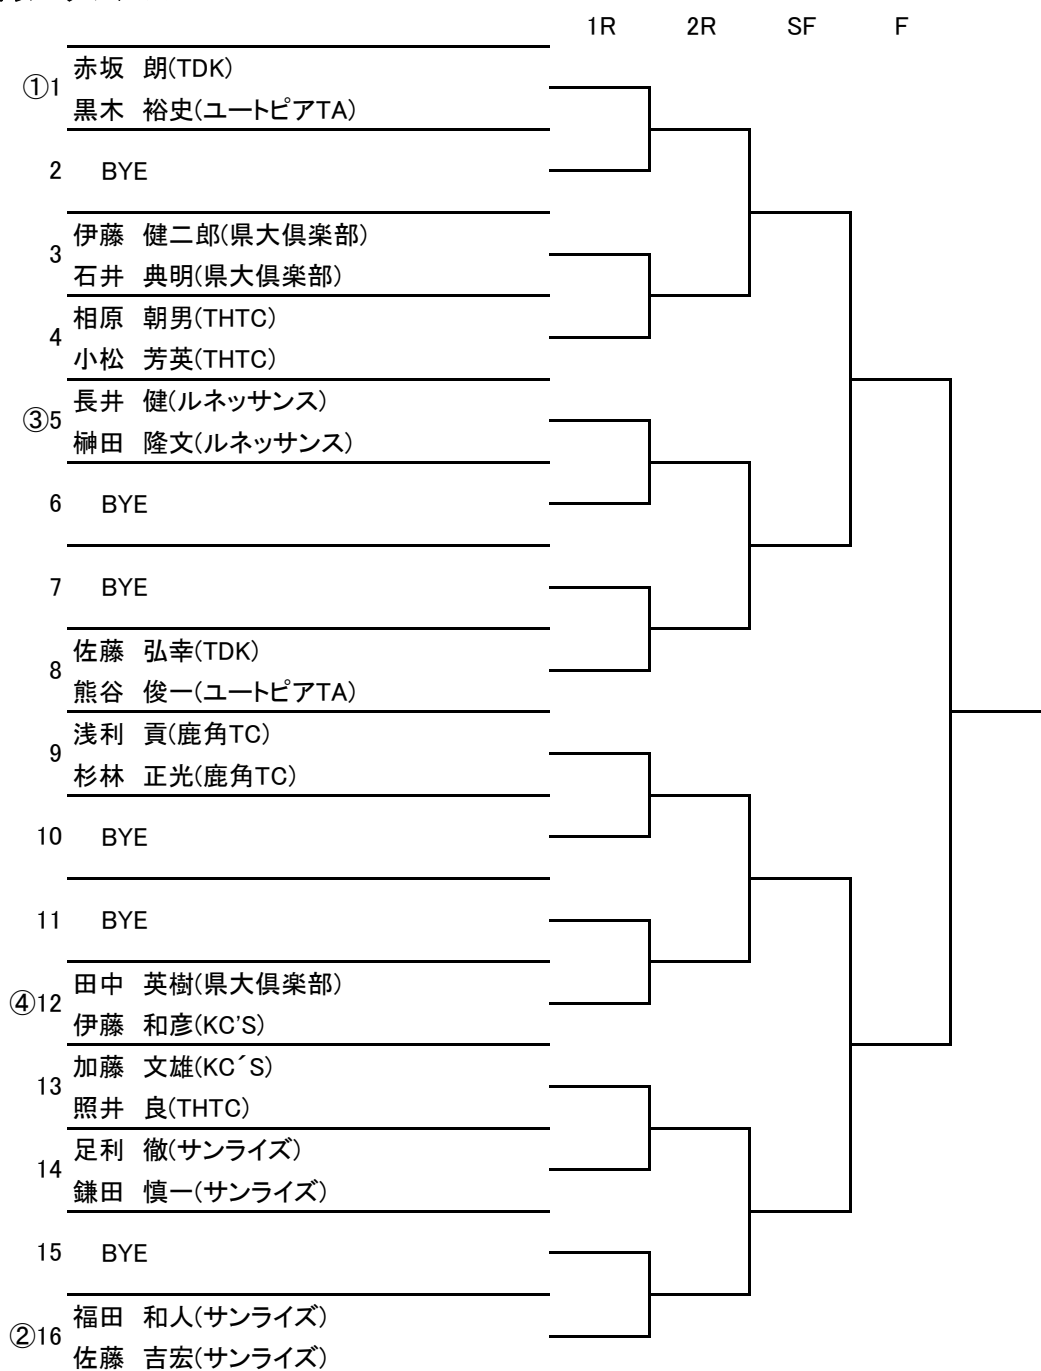

男子75歳以上シングルス

		1	2	3	勝-敗	ゲーム 取得率	順位
1	加藤 恭介(CTA)						
2	近藤 貴悦(秋田県シニアテニス協会)						
3	吉積 章(AAC)						

女子60歳以上シングルス

		1	2	3	勝-敗	ゲーム 取得率	順位
1	大畑 京子(ラブインドアTC)						
2	鎌田 道子(THTC)						
3	工藤 恵子(AAC)						

男子45歳以上ダブルス