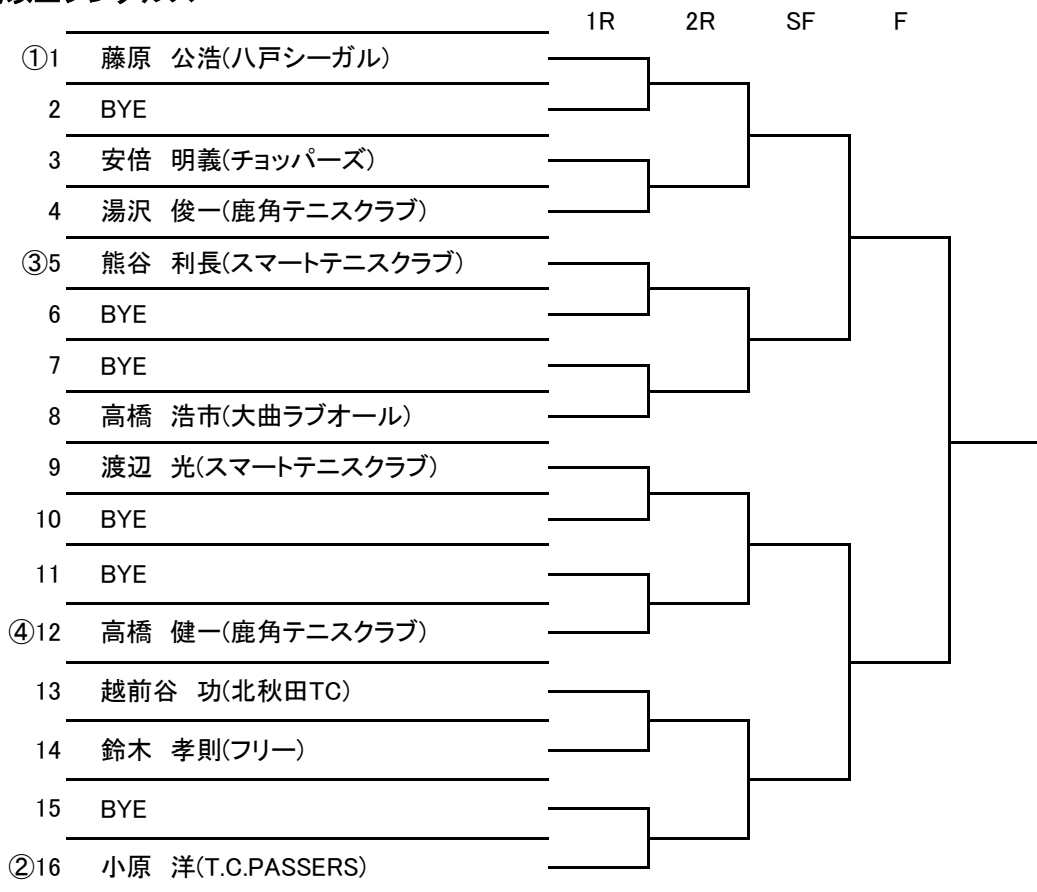

男子50歳以上シングルス

男子55歳以上シングルス

	1	2	3	勝-敗	ゲーム 取得率	順位
1 佐々木 隆治(弘前TC)						
2 西川 裕之(ATC)						
3 平山 毅(シバタロイヤルTC)						

男子60歳以上シングルス

	1	2	3	勝-敗	ゲーム 取得率	順位
1 藤澤 光義(MARS-T)						
2 高橋 浩(県大倶楽部)						
3 白瀬 勉(KC'S)						

男子70歳以上シングルス

	1	2	3	勝-敗	ゲーム 取得率	順位
1 太田 不二雄(セントマリアホスピタルTC)						
2 高井 善憲(山王テニス倶楽部)						
3 鈴木 保美(京浜クラブ)