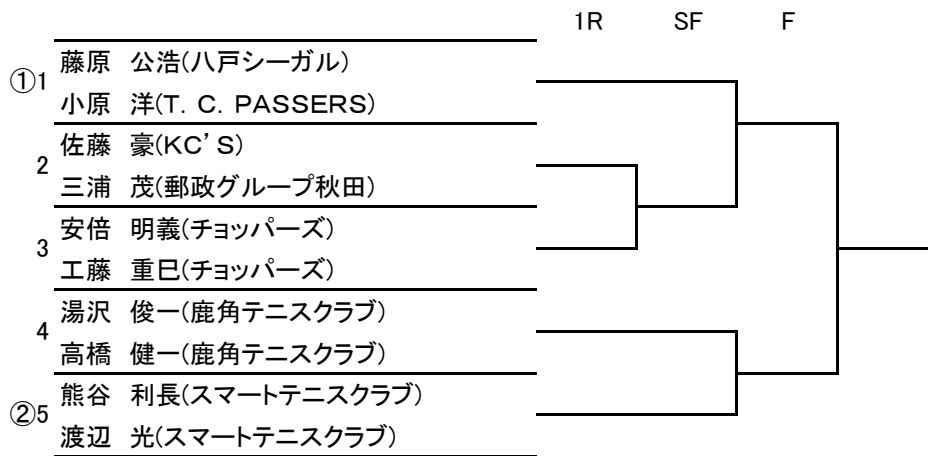

男子50歳以上ダブルス

女子50歳以上ダブルス

		1	2	3	勝-敗	ゲーム 取得率	順位
1	赤川 香奈子(山王テニス倶楽部)						
	信田 雅子(AAC)						
2	木次谷 恵美子(大館ローンTC)						
	後藤 節子(秋田備蓄)						
3	佐藤 雅子(AAC)						
	大沼 留美子(泉テニス)