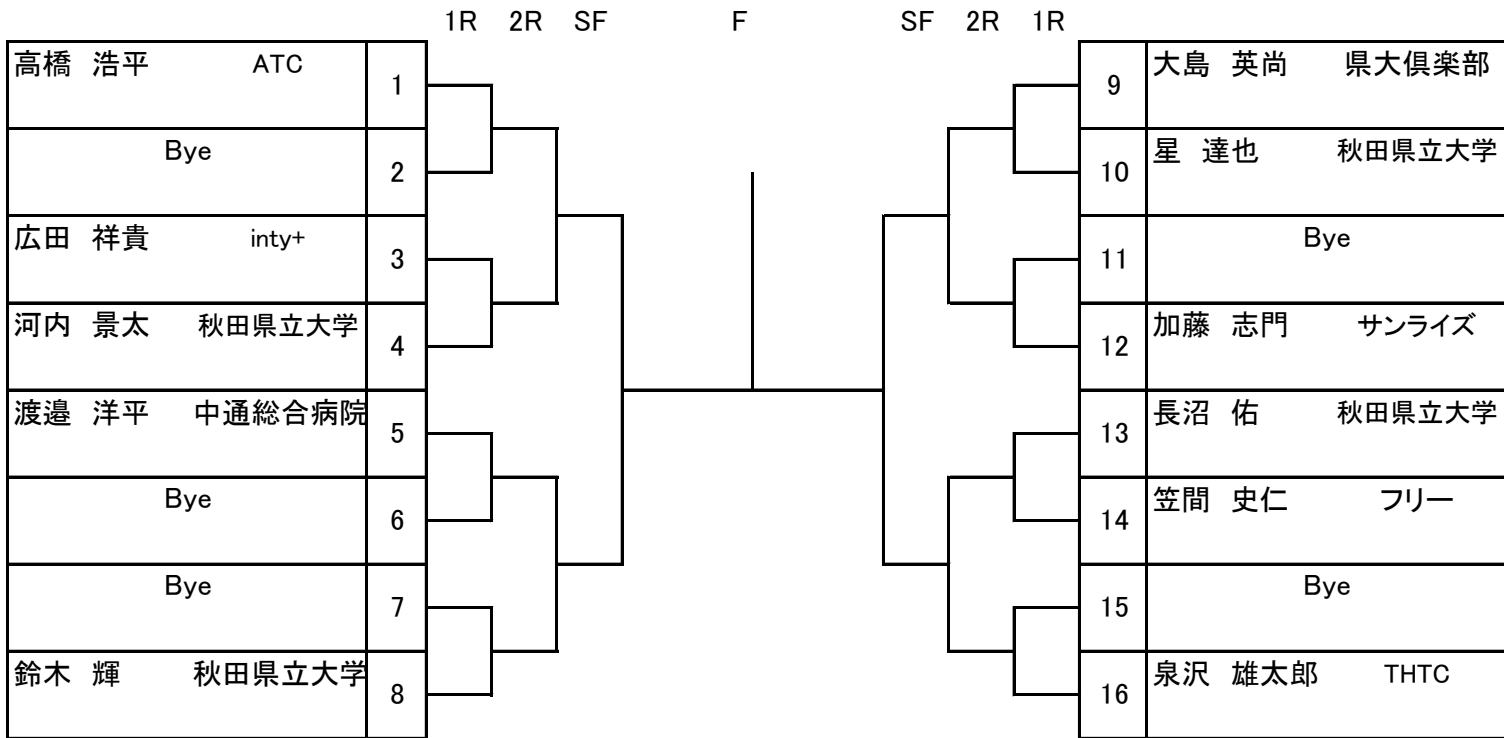

女子40オダブルス8ゲームプロセット

	女子Aシングルス	1セットマッチセミアド	1	2	3	勝敗	ゲーム取率	順位
1	赤川 香奈子	山王テニス倶楽部						
	榎 美保子	スマートテニスクラブ						
2	船木 幸枝	AAC						
	須田 美穂	TDK						
3	鈴木 忍	B.I.TENNIS						
	高桑 幸子	ATA						

男子Cシングルス8ゲームプロセットセミアド

後藤 哲三	TDK	
吉積 章	AAC	

女子Aシングルス8ゲームプロセット セミアドバンテージ

山本 裕子	inty+	1	SF	F
藤井 香理奈	大曲ラブオール			
荒木 みなみ	JR東日本	3		
水澤 綾香	TEAM C			

男子Aシングルス8ゲームプロセット(セミアドバンテージ)

男子45オシングルス8ゲームプロセット(セミアドバンテージ)

男子Bシングルス1セットマッチ セミアド

A	男子Bシングルス 1セットマッチセミアド	1	2	3	勝敗	ゲーム取率	順位
1	井谷 知量 TDK	X					
2	安道 龍太郎 山王テニスクラブ		X				
3	平林 憲幸 TDK			X			