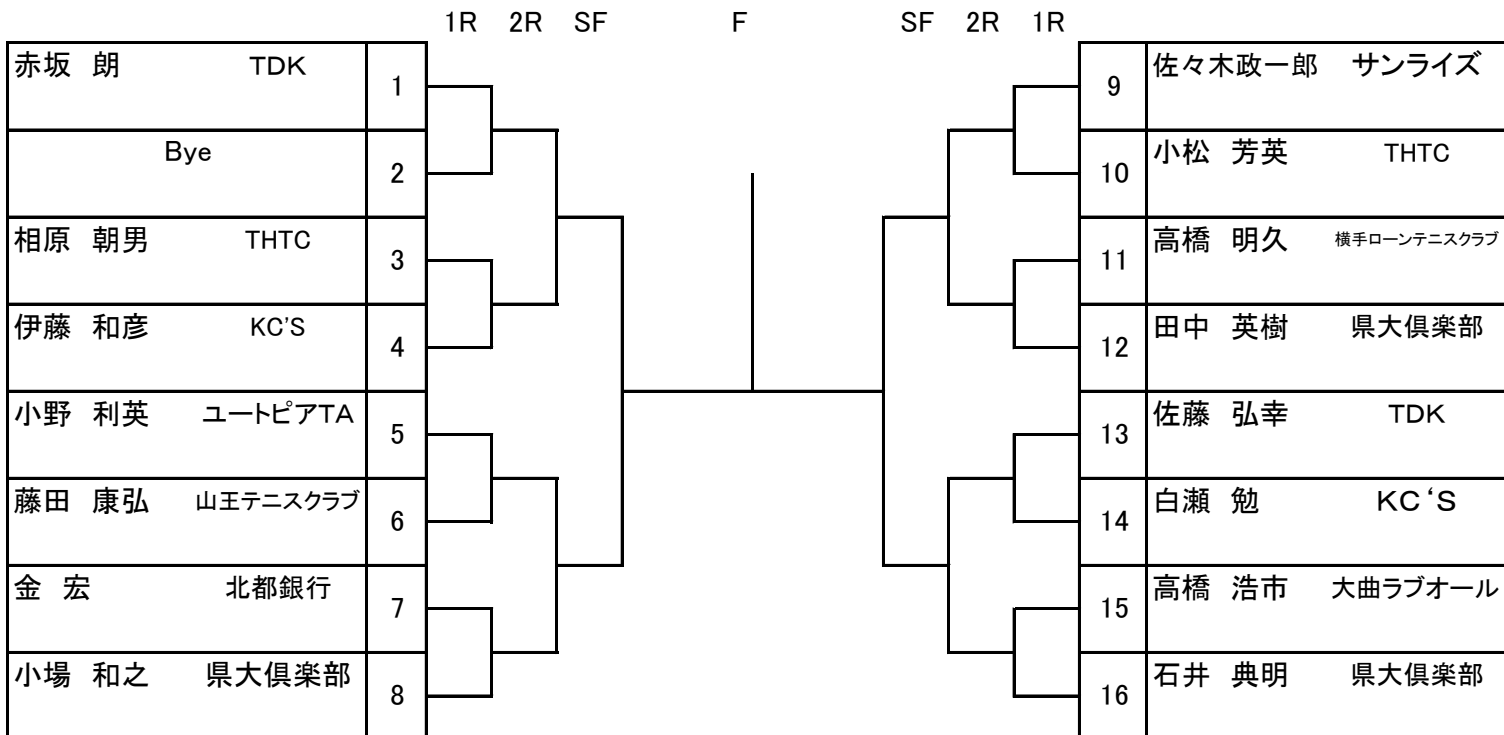

後藤 哲三	TDK	
吉積 章	AAC	

女子Aシングルス8ゲームプロセット セミアドバンテージ

山本 裕子	inty+	1	SF	F
藤井 香理奈	大曲ラブオール			
荒木 みなみ	JR東日本	3		
水澤 綾香	TEAM C			

男子Aシングルス8ゲームプロセット(セミアドバンテージ)

男子45オシングルス8ゲームプロセット(セミアドバンテージ)

男子Bシングルス1セットマッチ セミアド

A	男子Bシングルス 1セットマッチセミアド	1	2	3	勝敗	ゲーム取率	順位
1	井谷 知量 TDK	X					
2	安道 龍太郎 山王テニスクラブ		X				
3	平林 憲幸 TDK			X			

男子Bシングルス各ブロック1位~3位の順位決定戦

1セットマッチセミアド

B	男子Bシングルス 1セットマッチセミアド	1	2	3	勝敗	ゲーム取率	順位
1	越前谷 功 北秋田テニスクラブ	X					
2	楠本 翔平 TDK		X				
3	藤原 正典 ユートピアTA			X			