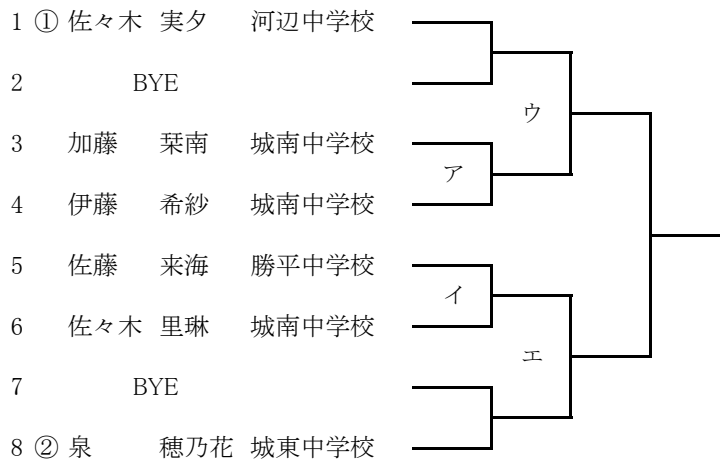

中学生女子シングルス