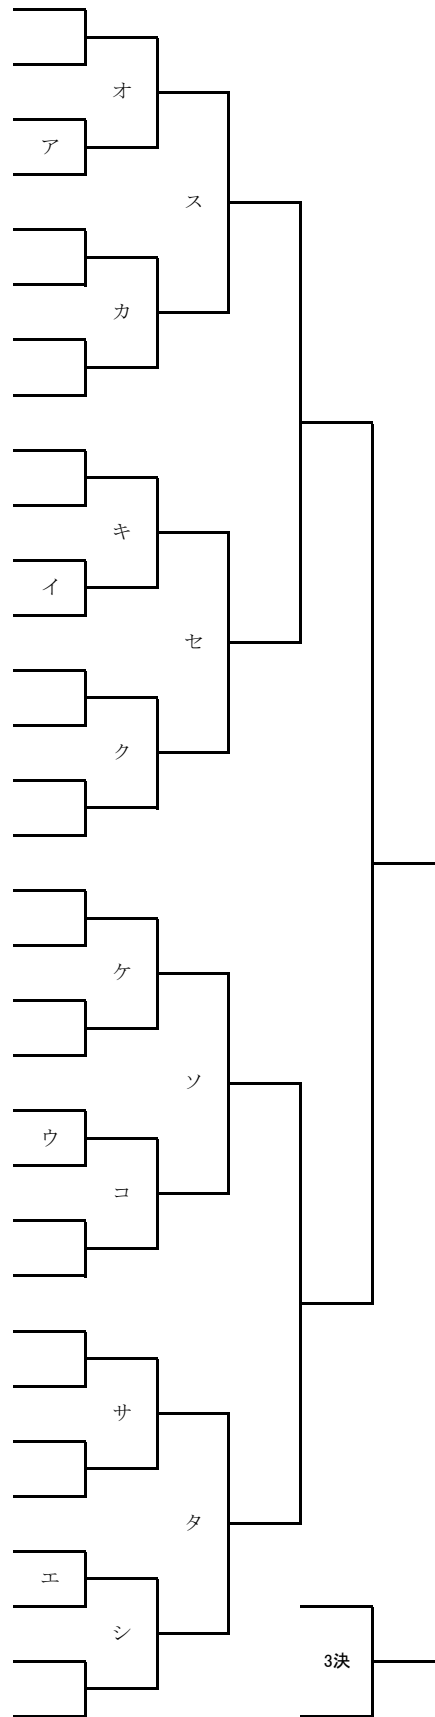

第32回小学生テニス選手権大会
 令和元年5月3日～5月4日
 秋田市北野田公園テニスコート

小学生男子シングルス

中学生男子シングルス

- 1 ① 持石 祥平 山王中学校
- 2 BYE
- 3 三浦 瑛太 御野場中学校
- 4 続橋 優斗 秋大附属中学校
- 5 能登谷 侑 将軍野中学校
- 6 BYE
- 7 BYE
- 8 ⑤ ⑧ 大山 智也 秋大附属中学校
- 9 ③ ④ 原田 悠雅 秋大附属中学校
- 10 BYE
- 11 佐藤 瑠羽 御野場中学校
- 12 美作 匠人 秋大附属中学校
- 13 畠山 晴圭 本荘東中学校
- 14 BYE
- 15 BYE
- 16 ⑤ ⑧ 宮越 海成 秋大附属中学校
- 17 ⑤ ⑧ 渡部 圭翔 城東中学校
- 18 BYE
- 19 BYE
- 20 黒澤 稜平 御野場中学校
- 21 三浦 凷人 御野場中学校
- 22 酒井 玲旺 横手明峰中学校
- 23 BYE
- 24 ③ ④ 野坂 条 東中学校
- 25 ⑤ ⑧ 伊藤 優志 城東中学校
- 26 BYE
- 27 BYE
- 28 柿田 力 西中学校
- 29 大関 健斗 勝平中学校
- 30 渡部 雅悠 泉中学校
- 31 BYE
- 32 ② 虻川 優太 南高校中等部

小学生女子シングルス

中学生女子シングルス

中学生男子ダブルス

			1	2	3	勝敗	順位	勝率
1	三浦 瑛太	黒澤 稜平	秋田市立御野場中学校					
2	宮越 海成	大山 智也	秋田大学附属中学校					
3	三浦 凪人	佐藤 瑠羽	秋田市立御野場中学校					

小学生女子ダブルス

1	石井 綾乃	琴丘小学校	<div style="border: 1px solid black; width: 80px; height: 60px; display: flex; align-items: center; justify-content: center;"> <div style="width: 40px; height: 40px; border: 1px solid black;"></div> <div style="width: 40px; height: 40px; border: 1px solid black;"></div> </div>
	田中 奏愛	川尻小学校	
2	佐藤 優愛	桜小学校	
	泉 桃花	広面小	