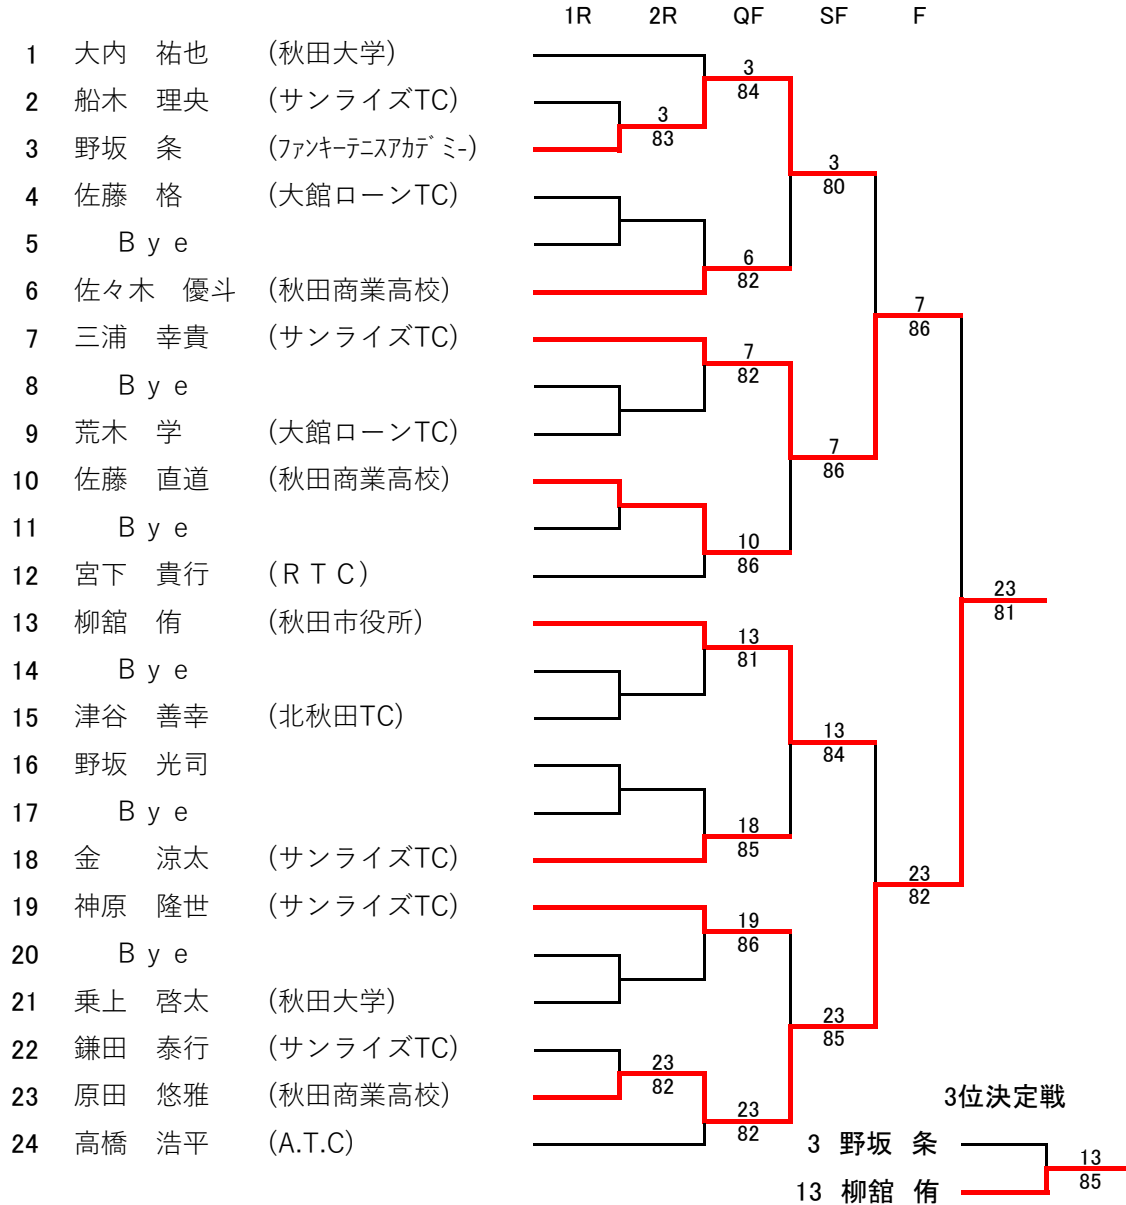

# 第26回秋田県冬季室内シングルステニス選手権大会

## 一般男子Aクラス 8ゲームプロセット、セミアドバンテージ