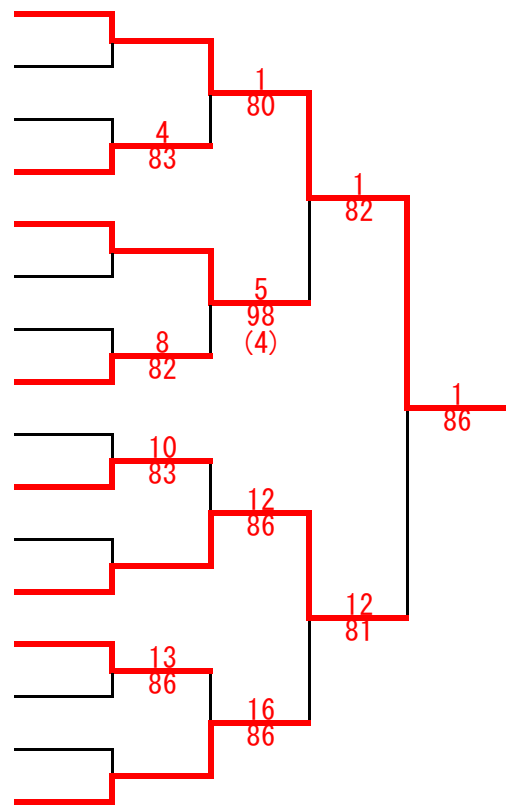

第31回ジュニア室内ダブルステニス選手権大会

2021年1月9日～11日
秋田市北野田公園アリーナ

男子ダブルス

- 1 持石 祥平・野坂 迅 (秋田商業高校)
- 2 b y e
- 3 瀧口 威・伊東 千冴 (明桜高校)
- 4 仙道 瞬・小池 楓斗 (由利工業高校)
- 5 猪股 優太・佐々木琉希 (西目高校)
- 6 b y e
- 7 b y e
- 8 國井 圭輔・櫻庭 蒼大 (秋田商業高校)
- 9 佐藤 直道・佐藤 蒼天 (秋田商業高校)
- 10 b y e
- 11 b y e
- 12 安倍 千弘・佐藤 奨真 (由利工業高校)
- 13 柿田 カ・大泉 恒 (秋田アスレティッククラブ)
- 14 b y e
- 15 b y e
- 16 伊藤 優志・近藤 優希 (秋田工業高等専門学校)
- 17 斎藤 駿斗・小川 北斗 (由利工業高校)
- 18 b y e
- 19 b y e
- 20 土門 響・伊藤 船 (西目高校)
- 21 伊藤 広翔・杉渕 颯 (明桜高校)
- 22 高橋 恵太・佐々木悠斗 (秋田商業高校)
- 23 b y e
- 24 佐々木 優斗・鈴木 龍河 (秋田商業高校)
- 25 梶原 大樹・遠山 一輝 (由利工業高校)
- 26 b y e
- 27 b y e
- 28 平泉 李空・羽賀 大瑛 (明桜高校)
- 29 進藤 和樹・遠藤 旭 (西目高校)
- 30 石川 優安・長谷部恭平 (秋田商業高校)
- 31 b y e
- 32 原田 悠雅・野坂 条 (秋田商業高校・ファンキーTA)

3位決定戦

- 9 佐藤 直道・佐藤 蒼天 (秋田商業高校)
- 32 原田 悠雅・野坂 条 (秋田商業高校・ファンキーTA)

女子ダブルス

- | | | |
|----|-------------|----------------|
| 1 | 櫻田 知奈・泉 穂乃花 | (聖霊高校・ファンキーTA) |
| 2 | b y e | |
| 3 | 秋本 悠里・石川 心優 | (秋田商業高校) |
| 4 | 児玉 茉音・工藤 紗希 | (聖霊高校) |
| 5 | 高橋 彩心・富樫つばさ | (西目高校) |
| 6 | b y e | |
| 7 | 小番 朱南・武石 桃静 | (聖霊高校) |
| 8 | 清実 那月・袴田 七海 | (秋田商業高校) |
| 9 | 齋藤 優花・三浦 悠 | (西目高校) |
| 10 | 堀江 陽菜・小林 うぶ | (聖霊高校) |
| 11 | b y e | |
| 12 | 那波 碧彩・泉 桃花 | (ファンキーTA) |
| 13 | 加藤 萌・佐々木一花 | (西目高校) |
| 14 | 荻原 睦未・柴田 琴代 | (聖霊高校) |
| 15 | b y e | |
| 16 | 田中 碧・工藤 有彩 | (秋田商業高校) |