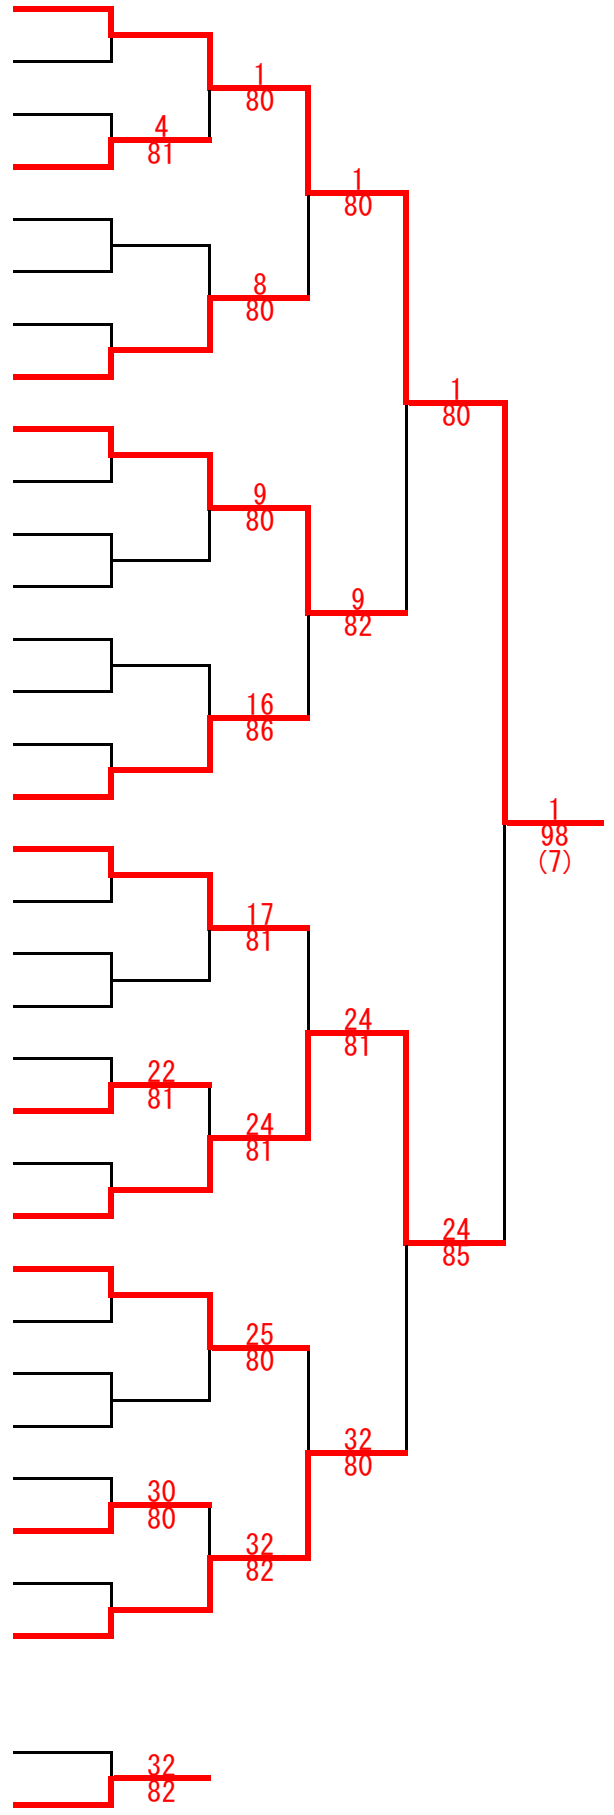

第31回ジュニア室内ダブルステニス選手権大会

2021年1月9日～11日
秋田市北野田公園アリーナ

男子ダブルス

- 1 持石 祥平・野坂 迅 (秋田商業高校)
- 2 b y e
- 3 瀧口 威・伊東 千冴 (明桜高校)
- 4 仙道 瞬・小池 楓斗 (由利工業高校)
- 5 猪股 優太・佐々木琉希 (西目高校)
- 6 b y e
- 7 b y e
- 8 國井 圭輔・櫻庭 蒼大 (秋田商業高校)
- 9 佐藤 直道・佐藤 蒼天 (秋田商業高校)
- 10 b y e
- 11 b y e
- 12 安倍 千弘・佐藤 奨真 (由利工業高校)
- 13 柿田 カ・大泉 恒 (秋田アスレティッククラブ)
- 14 b y e
- 15 b y e
- 16 伊藤 優志・近藤 優希 (秋田工業高等専門学校)
- 17 斎藤 駿斗・小川 北斗 (由利工業高校)
- 18 b y e
- 19 b y e
- 20 土門 響・伊藤 船 (西目高校)
- 21 伊藤 広翔・杉渕 颯 (明桜高校)
- 22 高橋 恵太・佐々木悠斗 (秋田商業高校)
- 23 b y e
- 24 佐々木 優斗・鈴木 龍河 (秋田商業高校)
- 25 梶原 大樹・遠山 一輝 (由利工業高校)
- 26 b y e
- 27 b y e
- 28 平泉 李空・羽賀 大瑛 (明桜高校)
- 29 進藤 和樹・遠藤 旭 (西目高校)
- 30 石川 優安・長谷部恭平 (秋田商業高校)
- 31 b y e
- 32 原田 悠雅・野坂 条 (秋田商業高校・ファンキーTA)

3位決定戦

- 9 佐藤 直道・佐藤 蒼天 (秋田商業高校)
- 32 原田 悠雅・野坂 条 (秋田商業高校・ファンキーTA)

女子ダブルス

- | | | |
|----|-------------|----------------|
| 1 | 櫻田 知奈・泉 穂乃花 | (聖霊高校・ファンキーTA) |
| 2 | b y e | |
| 3 | 秋本 悠里・石川 心優 | (秋田商業高校) |
| 4 | 児玉 茉音・工藤 紗希 | (聖霊高校) |
| 5 | 高橋 彩心・富樫つばさ | (西目高校) |
| 6 | b y e | |
| 7 | 小番 朱南・武石 桃静 | (聖霊高校) |
| 8 | 清実 那月・袴田 七海 | (秋田商業高校) |
| 9 | 齋藤 優花・三浦 悠 | (西目高校) |
| 10 | 堀江 陽菜・小林 うぶ | (聖霊高校) |
| 11 | b y e | |
| 12 | 那波 碧彩・泉 桃花 | (ファンキーTA) |
| 13 | 加藤 萌・佐々木一花 | (西目高校) |
| 14 | 荻原 睦未・柴田 琴代 | (聖霊高校) |
| 15 | b y e | |
| 16 | 田中 碧・工藤 有彩 | (秋田商業高校) |