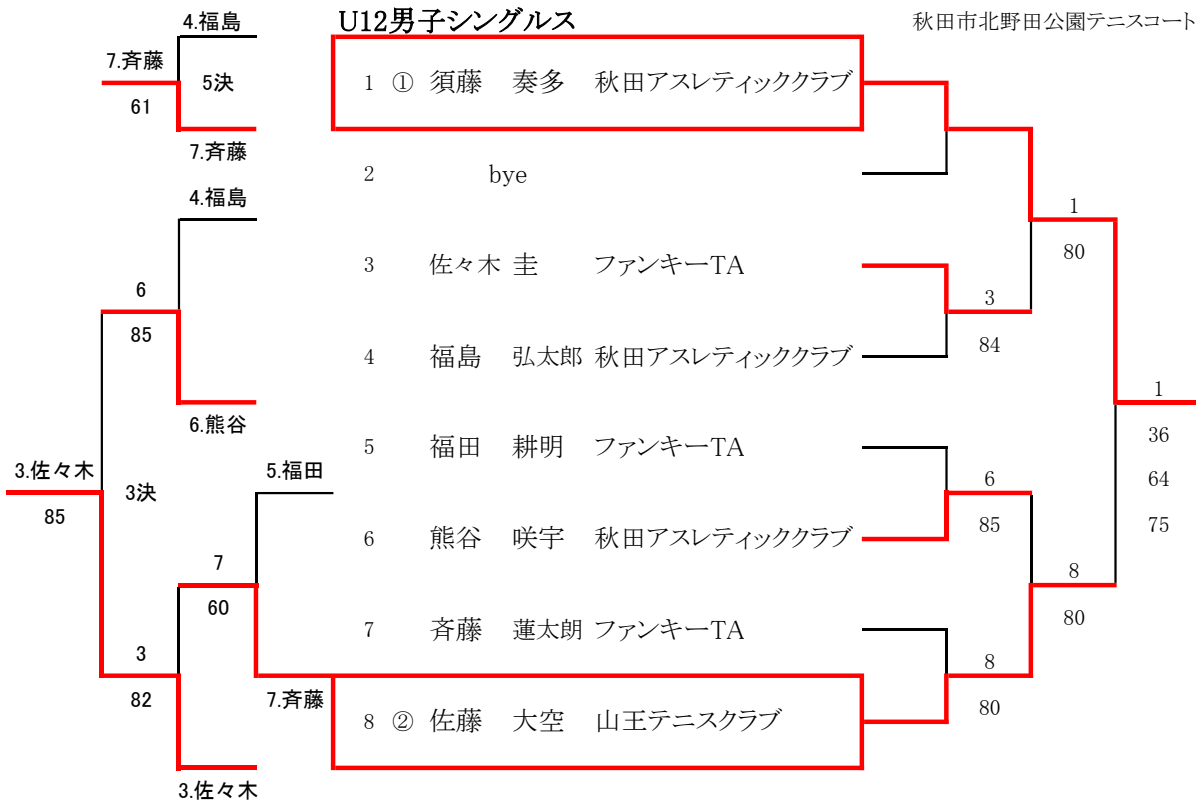

U12男子シングルス

U14男子シングルス

U16男子シングルス

U12女子シングルス

1	小野 実莉	ファンキーTA	1
2	嗟峨 綾乃	秋田アスレティッククラブ	75 62

U14女子シングルス

1	① 那波 碧彩	ファンキーTA	1
2	bye		83
3	田中 奏愛	山王テニスクラブ	3
4	土居 凜子	秋田アスレティッククラブ	81
5	高橋 向日葵	秋田アスレティッククラブ	6
6	泉 桃花	ファンキーTA	82
7	bye		98 (6)
8	② 進藤 桃花	秋田アスレティッククラブ	6

U16女子シングルス

1	① 泉 穂乃花	ファンキーTA	1
2	佐々木 里琳	秋田アスレティッククラブ	80
3	作左部 那美	秋田アスレティッククラブ	3
4	石川 心優	秋田商業高校	83
5	秋本 悠里	秋田商業高校	6
6	伊藤 希紗	秋田アスレティッククラブ	82
7	加藤 栞南	秋田アスレティッククラブ	8
8	② 佐々木 実夕	ファンキーTA	80