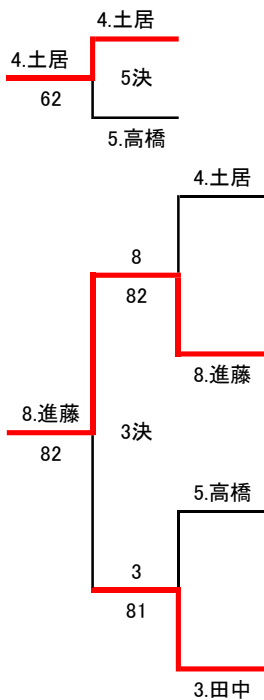

U12男子シングルス

U14男子シングルス

U16男子シングルス

U12女子シングルス

1	小野 実莉	ファンキーTA	1
2	嗟峨 綾乃	秋田アスレティッククラブ	75 62

U14女子シングルス

1	① 那波 碧彩	ファンキーTA	1
2	bye		83
3	田中 奏愛	山王テニスクラブ	3
4	土居 凜子	秋田アスレティッククラブ	81
5	高橋 向日葵	秋田アスレティッククラブ	6
6	泉 桃花	ファンキーTA	82
7	bye		98 (6)
8	② 進藤 桃花	秋田アスレティッククラブ	6

U16女子シングルス

1	① 泉 穂乃花	ファンキーTA	1
2	佐々木 里琳	秋田アスレティッククラブ	80
3	作左部 那美	秋田アスレティッククラブ	3
4	石川 心優	秋田商業高校	83
5	秋本 悠里	秋田商業高校	6
6	伊藤 希紗	秋田アスレティッククラブ	82
7	加藤 栞南	秋田アスレティッククラブ	8
8	② 佐々木 実夕	ファンキーTA	80