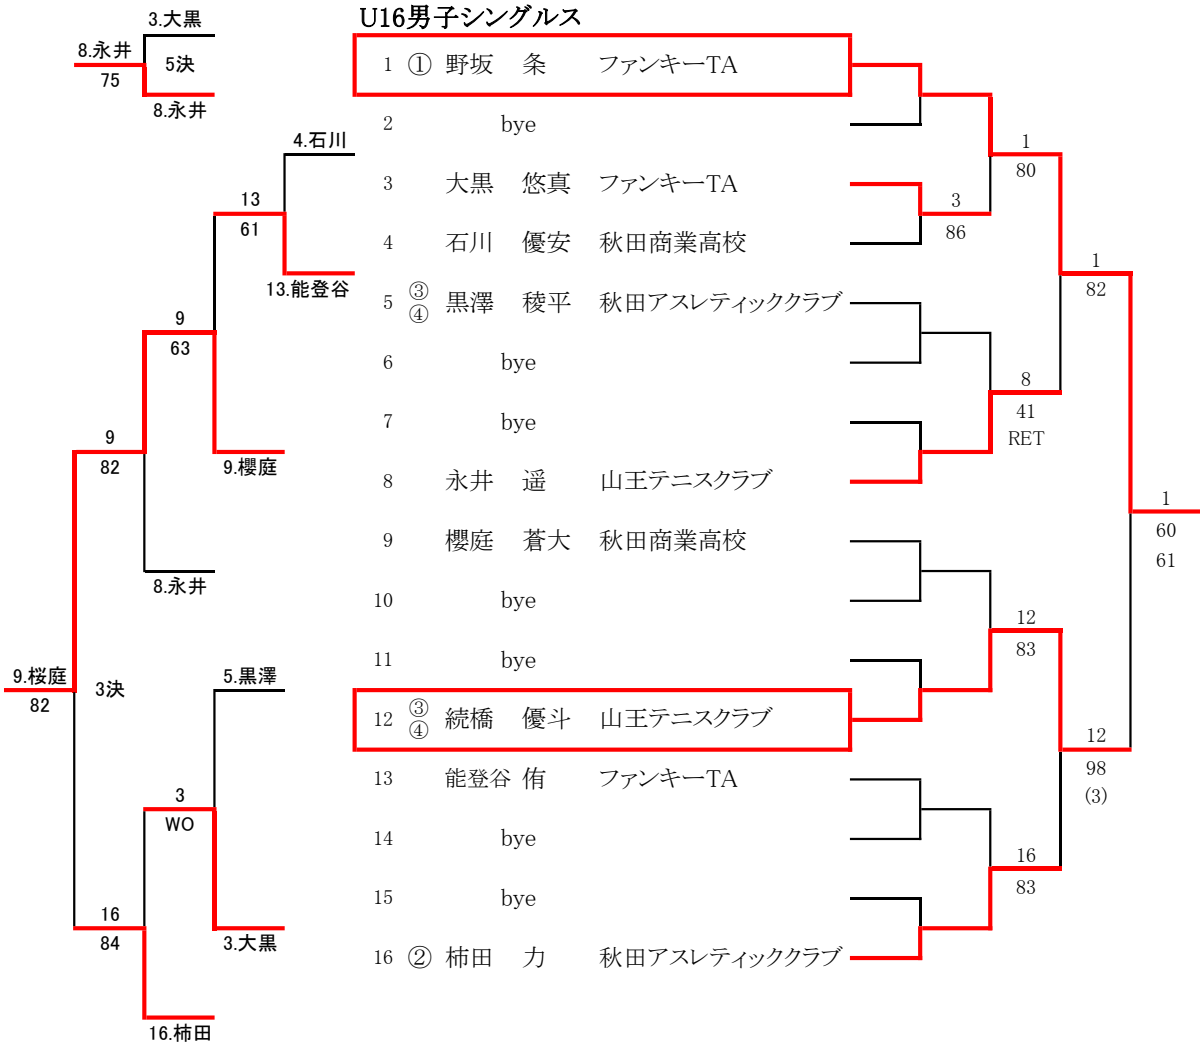

U12男子シングルス

U14男子シングルス

U16男子シングルス

U12女子シングルス

1	小野 実莉	ファンキーTA	1
2	嗟峨 綾乃	秋田アスレティッククラブ	75 62

U14女子シングルス

1	① 那波 碧彩	ファンキーTA	1
2	bye		83
3	田中 奏愛	山王テニスクラブ	3
4	土居 凜子	秋田アスレティッククラブ	81
5	高橋 向日葵	秋田アスレティッククラブ	6
6	泉 桃花	ファンキーTA	82
7	bye		98 (6)
8	② 進藤 桃花	秋田アスレティッククラブ	6

U16女子シングルス

1	① 泉 穂乃花	ファンキーTA	1
2	佐々木 里琳	秋田アスレティッククラブ	80
3	作左部 那美	秋田アスレティッククラブ	3
4	石川 心優	秋田商業高校	83
5	秋本 悠里	秋田商業高校	6
6	伊藤 希紗	秋田アスレティッククラブ	82
7	加藤 栞南	秋田アスレティッククラブ	8
8	② 佐々木 実夕	ファンキーTA	80