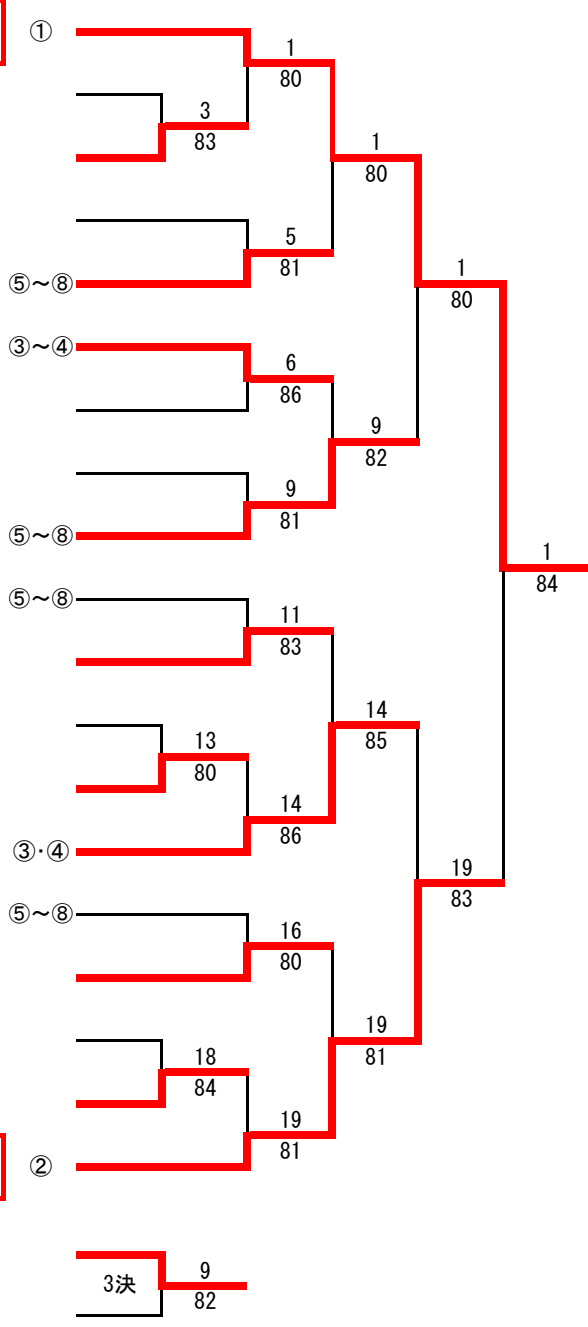

男子ダブルス

- 1 持石 祥平・原田 悠雅 (秋田商業高校)
- 2 佐々木琉希・進藤 和樹 (西目高校)
- 3 珍田 輝・池本 雄途 (秋田高校)
- 4 佐藤 利惟・高橋 桂翔 (秋田商業高校・由利工業高校)
- 5 美作 匠人・奥山 悠 (秋田高校)
- 6 石川 優安・榎 克心 (秋田商業高校)
- 7 伊藤 舶・池田 泰良 (西目高校)
- 8 工藤 大河・平川 航暉 (秋田工業高校)
- 9 伊藤 優志・佐藤 瑠羽 (秋田高専・明桜高等学校)
- 10 佐藤 奨真・高橋 凜空 (由利工業高校)
- 11 浜口 源生・熊谷 龍馬 (秋田商業高校)
- 12 柳橋 拓弥・広田 晴登 (西目高校)
- 13 石田 顕斗・石川 悠史 (ファンキーTA)
- 14 小川 北斗・小池 楓斗 (由利工業高校)
- 15 遠藤 旭・土門 響 (西目高校)
- 16 佐々木健人・葛巻 伶音 (秋田工業高校)
- 17 木内 颯・佐藤 匠真 (西目高校)
- 18 鎌田 悠聖・山口 瑠太 (秋田高校)
- 19 長谷部恭平・櫻庭 蒼大 (秋田商業高等学校)

- 9 伊藤 優志・佐藤 瑠羽 (秋田高専・明桜高等学校)
- 14 小川 北斗・小池 楓斗 (由利工業高校)

女子ダブルス

- 1 泉 穂乃花・佐藤 来海 (聖霊高校)
- 2 石川 心優・石川 実生 (秋田商業高校)
- 3 進藤 桃花・土居 凜子 (秋田アスレティッククラブ)
- 4 武石 桃静・作左部 那美 (聖霊高校)
- 5 齋藤 優花・菊地 南美 (西目高校)
- 6 高橋 怜佳・須田 悠菜 (西目高校)
- 7 袴田 七海・工藤 有彩 (秋田商業高校)
- 8 熊谷姫依梨・長尾日菜乃 (秋田商業高校)
- 9 伊藤 愛望・小野 くるみ (聖霊高校)
- 10 那波 碧彩・泉 桃花 (ファンキーT A)