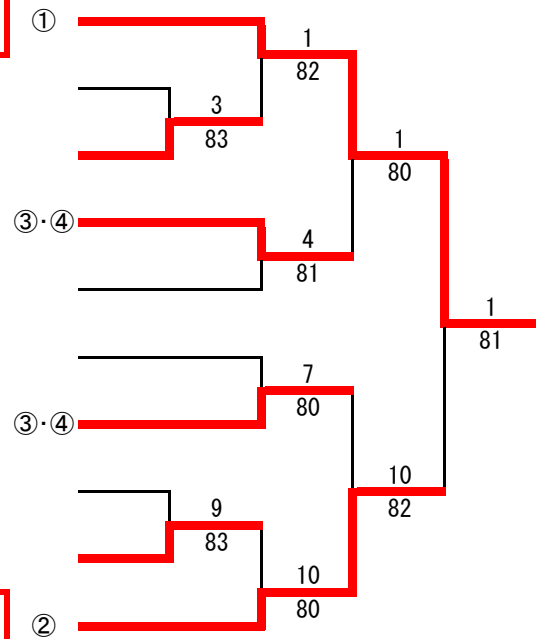

男子ダブルス

- 1 持石 祥平・原田 悠雅 (秋田商業高校)
- 2 佐々木琉希・進藤 和樹 (西目高校)
- 3 珍田 輝・池本 雄途 (秋田高校)
- 4 佐藤 利惟・高橋 桂翔 (秋田商業高校・由利工業高校)
- 5 美作 匠人・奥山 悠 (秋田高校)
- 6 石川 優安・榎 克心 (秋田商業高校)
- 7 伊藤 舶・池田 泰良 (西目高校)
- 8 工藤 大河・平川 航暉 (秋田工業高校)
- 9 伊藤 優志・佐藤 瑠羽 (秋田高専・明桜高等学校)
- 10 佐藤 奨真・高橋 凜空 (由利工業高校)
- 11 浜口 源生・熊谷 龍馬 (秋田商業高校)
- 12 柳橋 拓弥・広田 晴登 (西目高校)
- 13 石田 顕斗・石川 悠史 (ファンキーTA)
- 14 小川 北斗・小池 楓斗 (由利工業高校)
- 15 遠藤 旭・土門 響 (西目高校)
- 16 佐々木健人・葛巻 伶音 (秋田工業高校)
- 17 木内 颯・佐藤 匠真 (西目高校)
- 18 鎌田 悠聖・山口 瑠太 (秋田高校)
- 19 長谷部恭平・櫻庭 蒼大 (秋田商業高等学校)

- 9 伊藤 優志・佐藤 瑠羽 (秋田高専・明桜高等学校)
- 14 小川 北斗・小池 楓斗 (由利工業高校)

女子ダブルス

- 1 泉 穂乃花・佐藤 来海 (聖霊高校)
- 2 石川 心優・石川 実生 (秋田商業高校)
- 3 進藤 桃花・土居 凜子 (秋田アスレティッククラブ)
- 4 武石 桃静・作左部 那美 (聖霊高校)
- 5 齋藤 優花・菊地 南美 (西目高校)
- 6 高橋 怜佳・須田 悠菜 (西目高校)
- 7 袴田 七海・工藤 有彩 (秋田商業高校)
- 8 熊谷姫依梨・長尾日菜乃 (秋田商業高校)
- 9 伊藤 愛望・小野 くるみ (聖霊高校)
- 10 那波 碧彩・泉 桃花 (ファンキーT A)