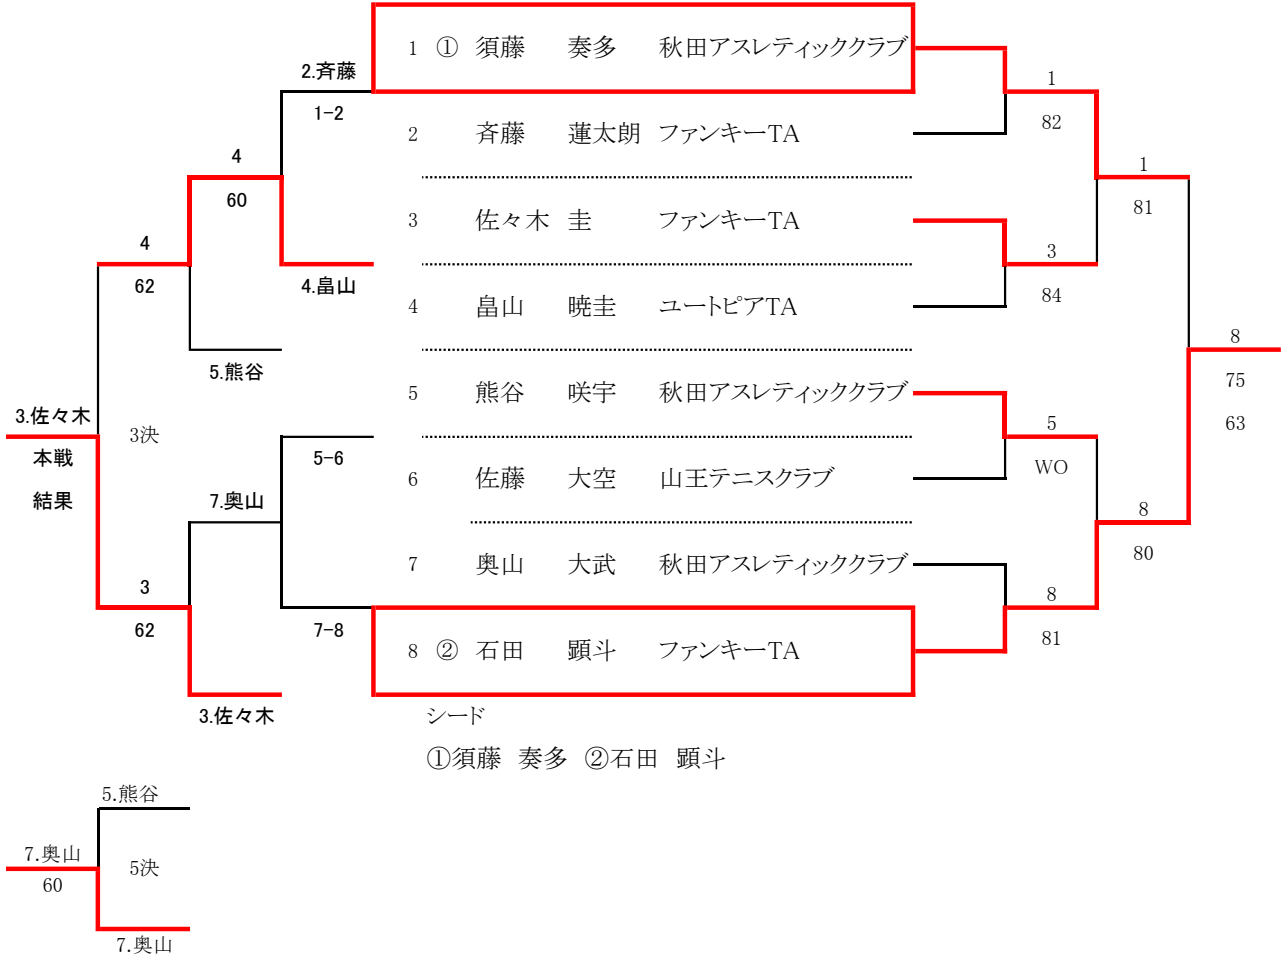

男子シングルスU12

1R 2R SF F

男子シングルスU14

女子シングルスU12

コンソレ1セット

女子シングルスU14