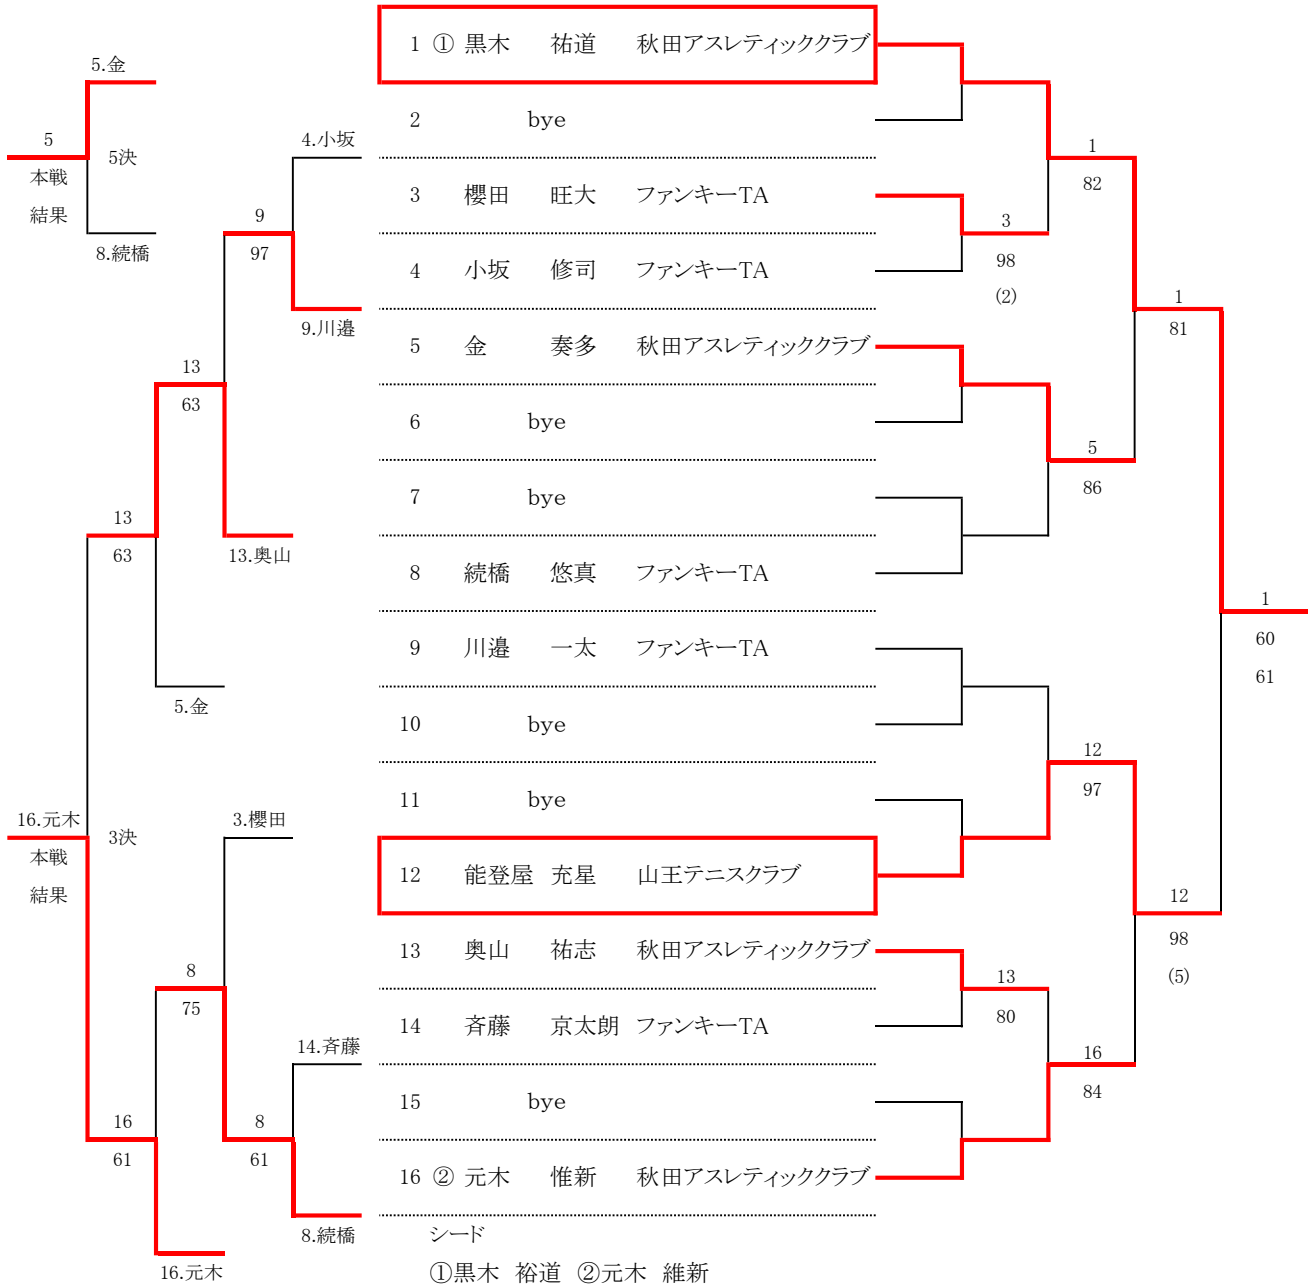

男子シングルスU12

1R 2R SF F

男子シングルスU14

女子シングルスU12

コンソレ1セット

女子シングルスU14