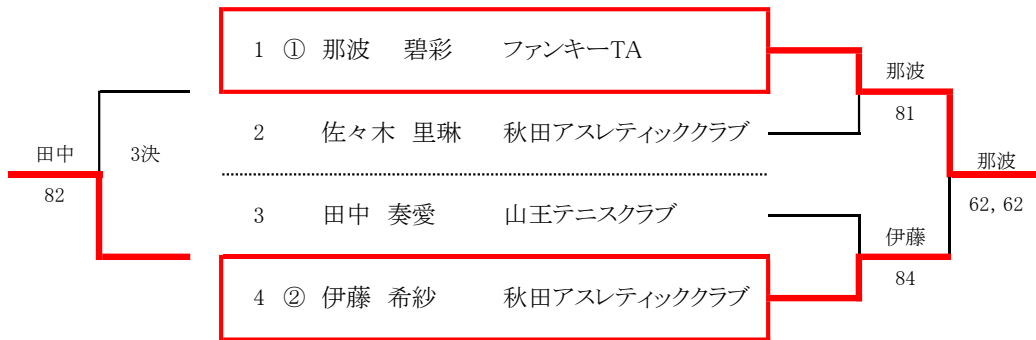

男子シングルスU16

女子シングルスU16

18歳以下男子シングルス

シード順位 ①持石祥平 ②原田悠雅 ③・④ 伊藤優志・佐藤瑠羽 ⑤~⑧ 畠山晴圭・櫻庭蒼大・小川北斗・長谷部恭平
⑨~⑫小池楓斗・遠山一輝・石川優安・佐藤壮人 ⑬~⑯佐々木琉希・羽賀大瑛・熊谷龍馬・浜口源生

【3位決定戦】

10	佐藤 瑠羽	明桜高校	
20	長谷部 恭平	秋田商業高校	

【5位決定戦】

9	櫻庭 蒼大	秋田商業高校	
19	畠山 晴圭	本荘高校	
28	伊藤 優志	秋田高専	
29	小川 北斗	由利工業高校	

18歳以下女子シングルス

シード順位 ①泉穂乃花 ②佐々木実夕 ③・④工藤有彩・佐藤来海
⑤～⑧ 伊藤愛望・齋藤優花・作左部那美・袴田七海

【3位決定戦】

【5位決定戦】