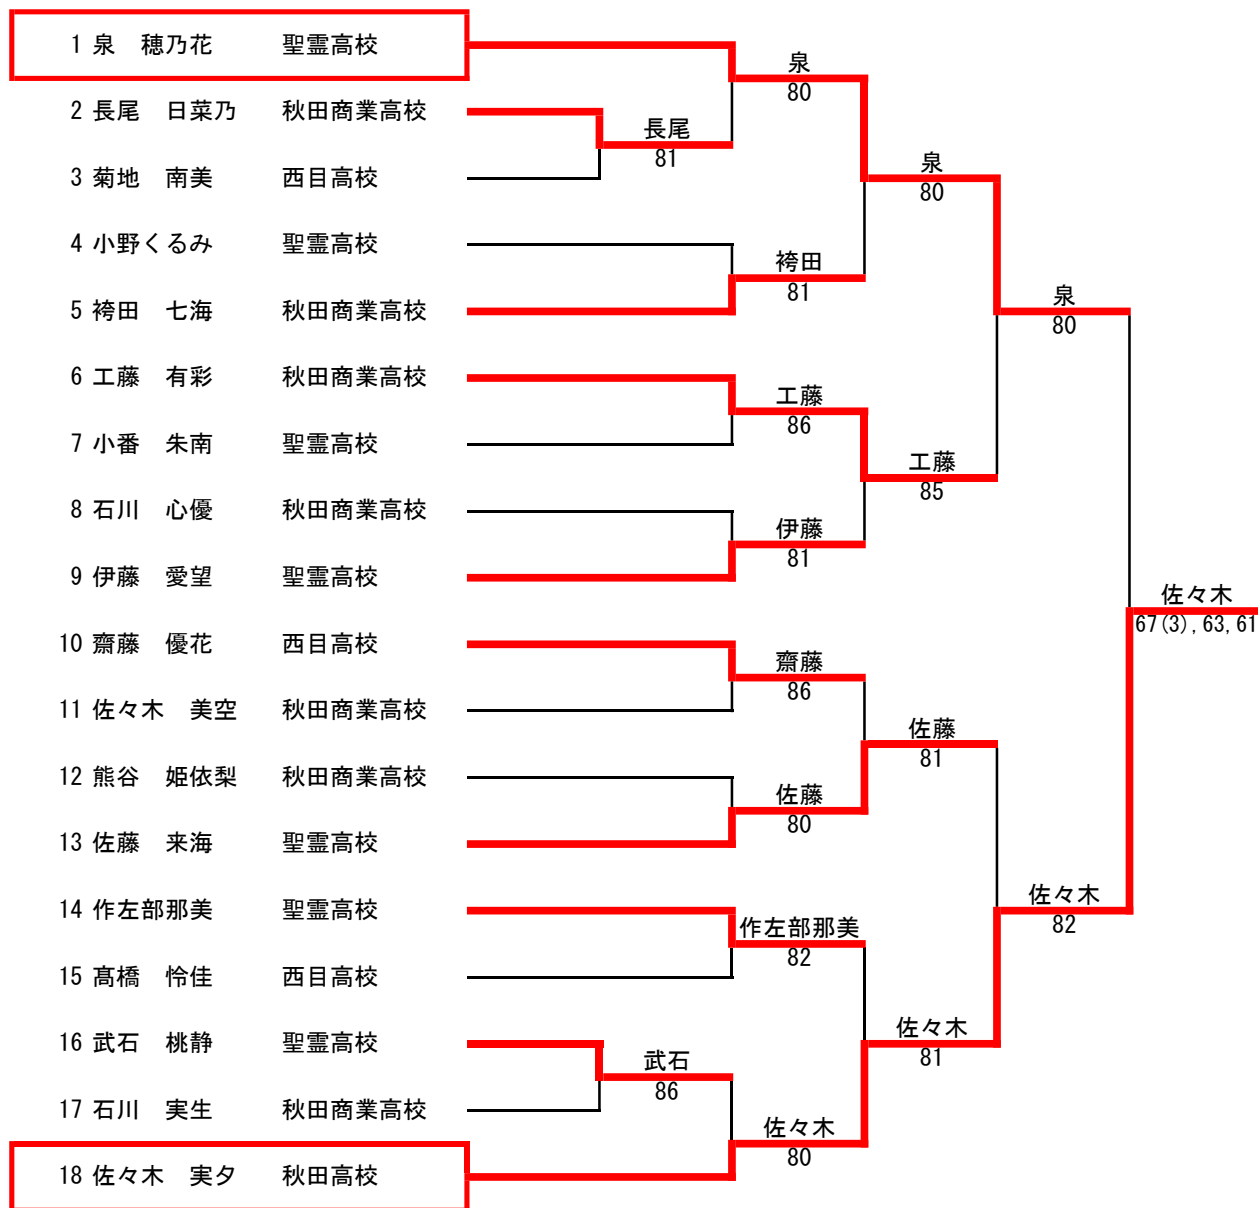

男子シングルスU16

女子シングルスU16

18歳以下男子シングルス

シード順位 ①持石祥平 ②原田悠雅 ③・④ 伊藤優志・佐藤瑠羽 ⑤~⑧ 畠山晴圭・櫻庭蒼大・小川北斗・長谷部恭平
⑨~⑫小池楓斗・遠山一輝・石川優安・佐藤壮人 ⑬~⑯佐々木琉希・羽賀大瑛・熊谷龍馬・浜口源生

【3位決定戦】

10	佐藤 瑠羽	明桜高校	
20	長谷部 恭平	秋田商業高校	

【5位決定戦】

9	櫻庭 蒼大	秋田商業高校	
19	畠山 晴圭	本荘高校	
28	伊藤 優志	秋田高専	
29	小川 北斗	由利工業高校	

18歳以下女子シングルス

シード順位 ①泉穂乃花 ②佐々木実夕 ③・④工藤有彩・佐藤来海
⑤～⑧ 伊藤愛望・齋藤優花・作左部那美・袴田七海

【3位決定戦】

【5位決定戦】