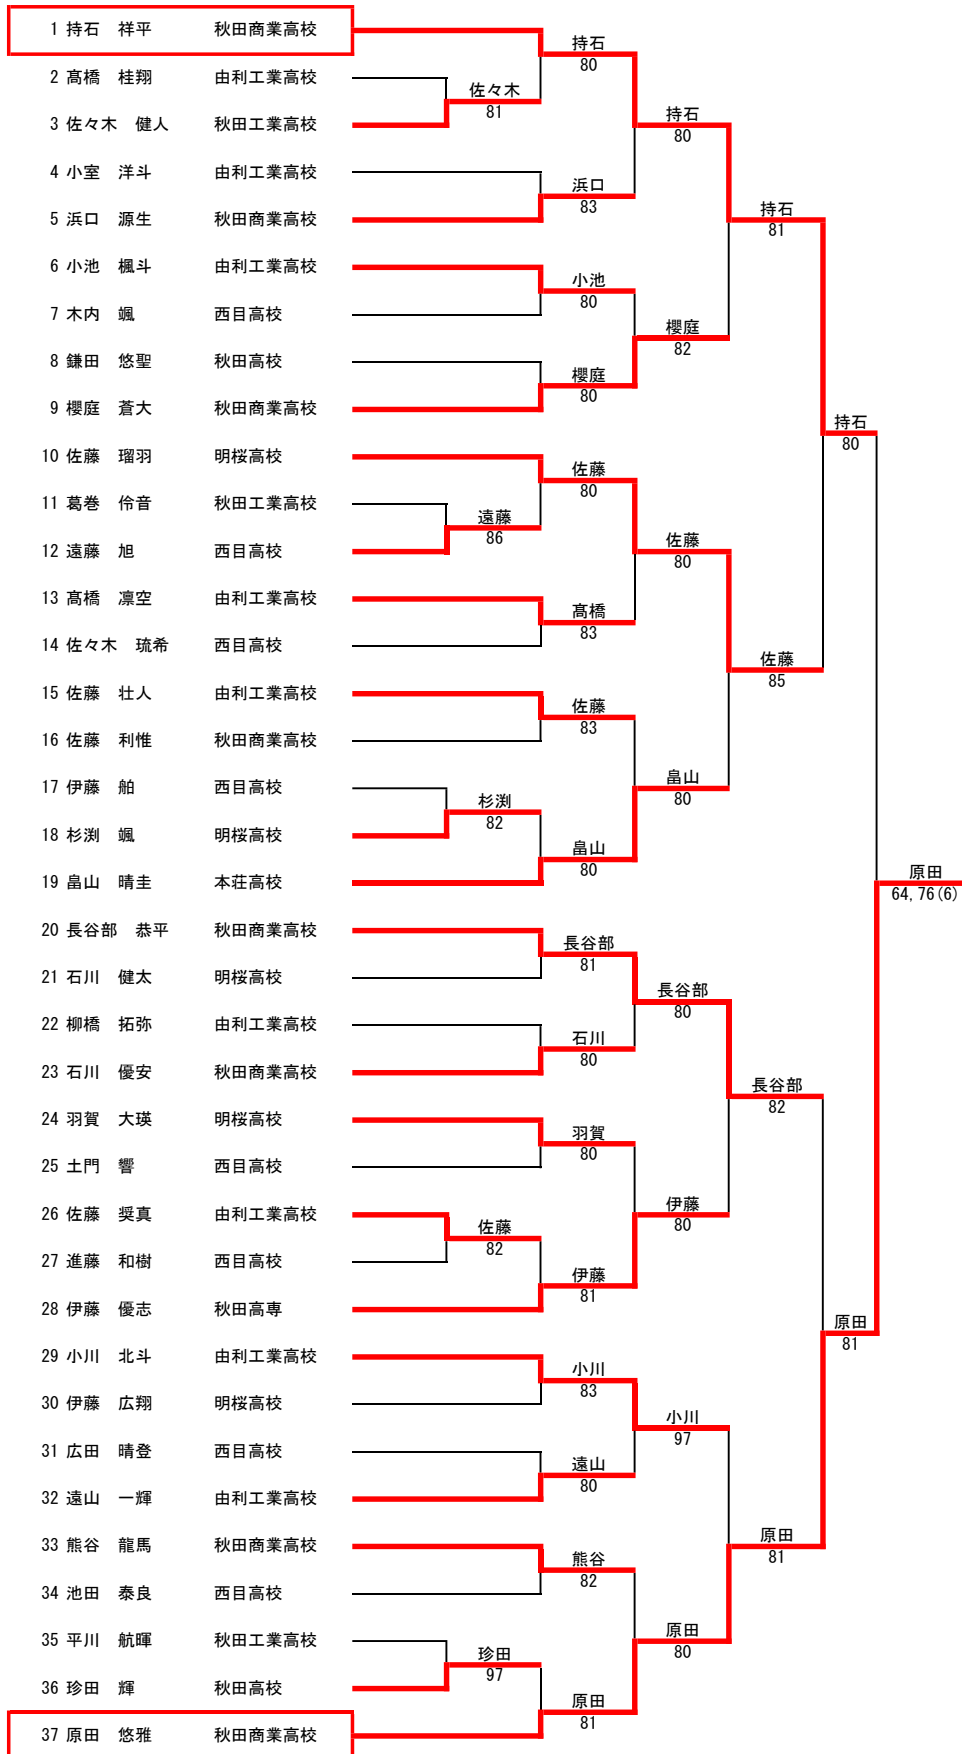

男子シングルスU16

女子シングルスU16

18歳以下男子シングルス

シード順位 ①持石祥平 ②原田悠雅 ③・④ 伊藤優志・佐藤瑠羽 ⑤~⑧ 畠山晴圭・櫻庭蒼大・小川北斗・長谷部恭平
⑨~⑫小池楓斗・遠山一輝・石川優安・佐藤壮人 ⑬~⑯佐々木琉希・羽賀大瑛・熊谷龍馬・浜口源生

【3位決定戦】

10	佐藤 瑠羽	明桜高校	
20	長谷部 恭平	秋田商業高校	

【5位決定戦】

9	櫻庭 蒼大	秋田商業高校	
19	畠山 晴圭	本荘高校	
28	伊藤 優志	秋田高専	
29	小川 北斗	由利工業高校	

18歳以下女子シングルス

シード順位 ①泉穂乃花 ②佐々木実夕 ③・④工藤有彩・佐藤来海
⑤～⑧ 伊藤愛望・齋藤優花・作左部那美・袴田七海

【3位決定戦】

【5位決定戦】