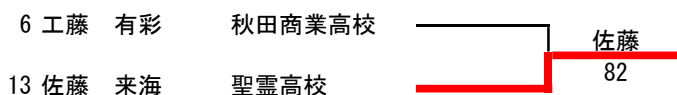

男子シングルスU16

女子シングルスU16

18歳以下男子シングルス

シード順位 ①持石祥平 ②原田悠雅 ③・④ 伊藤優志・佐藤瑠羽 ⑤~⑧ 畠山晴圭・櫻庭蒼大・小川北斗・長谷部恭平
⑨~⑫小池楓斗・遠山一輝・石川優安・佐藤壮人 ⑬~⑯佐々木琉希・羽賀大瑛・熊谷龍馬・浜口源生

【3位決定戦】

10	佐藤 瑠羽	明桜高校	
20	長谷部 恭平	秋田商業高校	

【5位決定戦】

9	櫻庭 蒼大	秋田商業高校	
19	畠山 晴圭	本荘高校	
28	伊藤 優志	秋田高専	
29	小川 北斗	由利工業高校	

18歳以下女子シングルス

シード順位 ①泉穂乃花 ②佐々木実夕 ③・④工藤有彩・佐藤来海
⑤～⑧ 伊藤愛望・齋藤優花・作左部那美・袴田七海

【3位決定戦】

【5位決定戦】