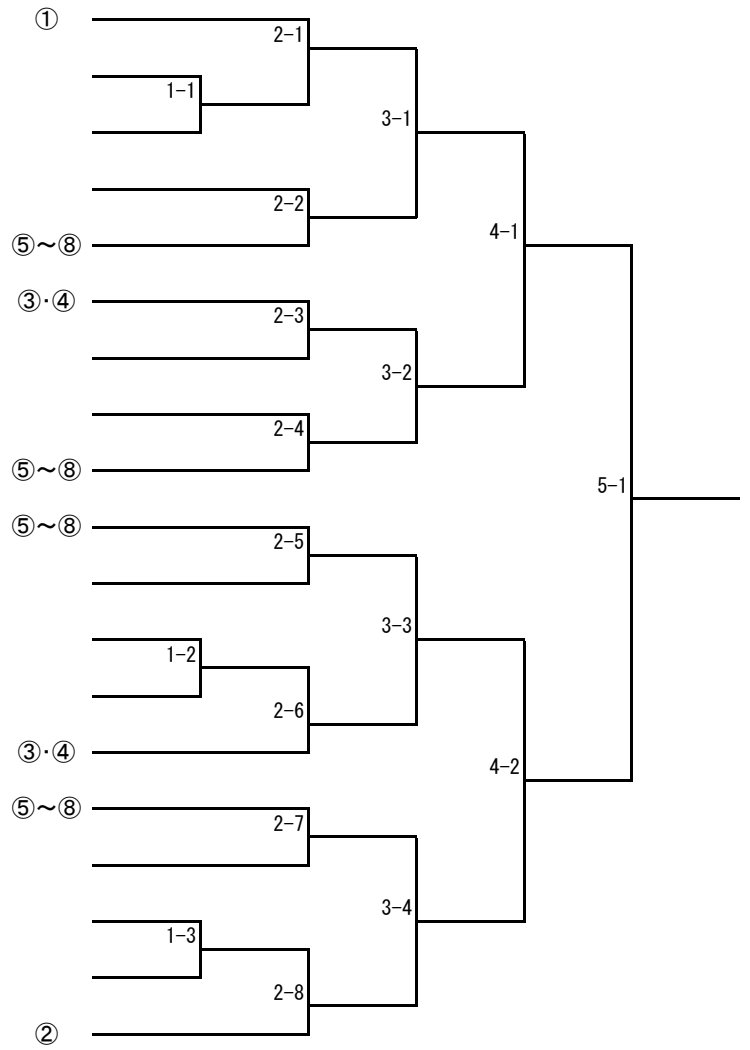

男子ダブルス

- 1 柿田 力・野坂 条 (秋田商業高校・ファンキーTA)
- 2 平川 航暉・島倉 理月 (秋田工業高校)
- 3 島山 桜汰・杉山 歴 (秋田商業高校)
- 4 元木 惟新・作田 有 (秋田アスレティッククラブ)
- 5 佐々木優吾・浜口 源生 (秋田商業高校)
- 6 美作 匠人・能登谷 侑 (秋田高校・秋田高専)
- 7 武田 暁・黒澤 稜平 (秋田高校)
- 8 佐藤 利惟・佐川 大樹 (秋田商業高校)
- 9 佐々木健人・三浦 瑛太 (秋田工業高校)
- 10 石田 顕斗・大黒 悠真 (ファンキーTA・秋田高校)
- 11 太田和寿弥・小玉 海龍 (秋田工業高校)
- 12 福島弘太郎・須藤 奏多 (秋田アスレティッククラブ)
- 13 石塚 亮・山内 羽琉 (秋田工業高校)
- 14 佐藤 瑠羽・高橋 凜空 (明桜高校・由利工業高校)
- 15 続橋 優斗・齊藤 礼仁 (秋田高校)
- 16 工藤 大河・熊谷 隼太 (秋田工業高校)
- 17 相場 裕登・藤崎 舜久 (秋田工業高校)
- 18 高橋 桂翔・三浦 晴輝 (由利工業高校)
- 19 榎 克心・熊谷 龍馬 (秋田商業高校)

第33回ジュニア室内ダブルステニス選手権大会
 令和5年1月9, 14, 15日
 秋田市北野田公園テニスコート

女子ダブルス

- 1 泉 穂乃花・泉 桃花 (聖霊高校・ファンキーTA)
- 2 佐藤 歌乃・渡部 理子 (聖霊高校)
- 3 小野くるみ・高橋 杏海 (聖霊高校)
- 4 伊藤 愛望・岩館 こゆ (聖霊高校)
- 5 長尾日菜乃・石川 実生 (秋田商業高校)
- 6 阿部 心渚・齊藤 瑠奈 (秋田商業高校)
- 7 作左部那美・佐々木里琳 (聖霊高校)
- 8 田畑 汐音・元木 春媛 (秋田商業高校)
- 9 佐藤 来海・伊藤 希紗 (聖霊高校)