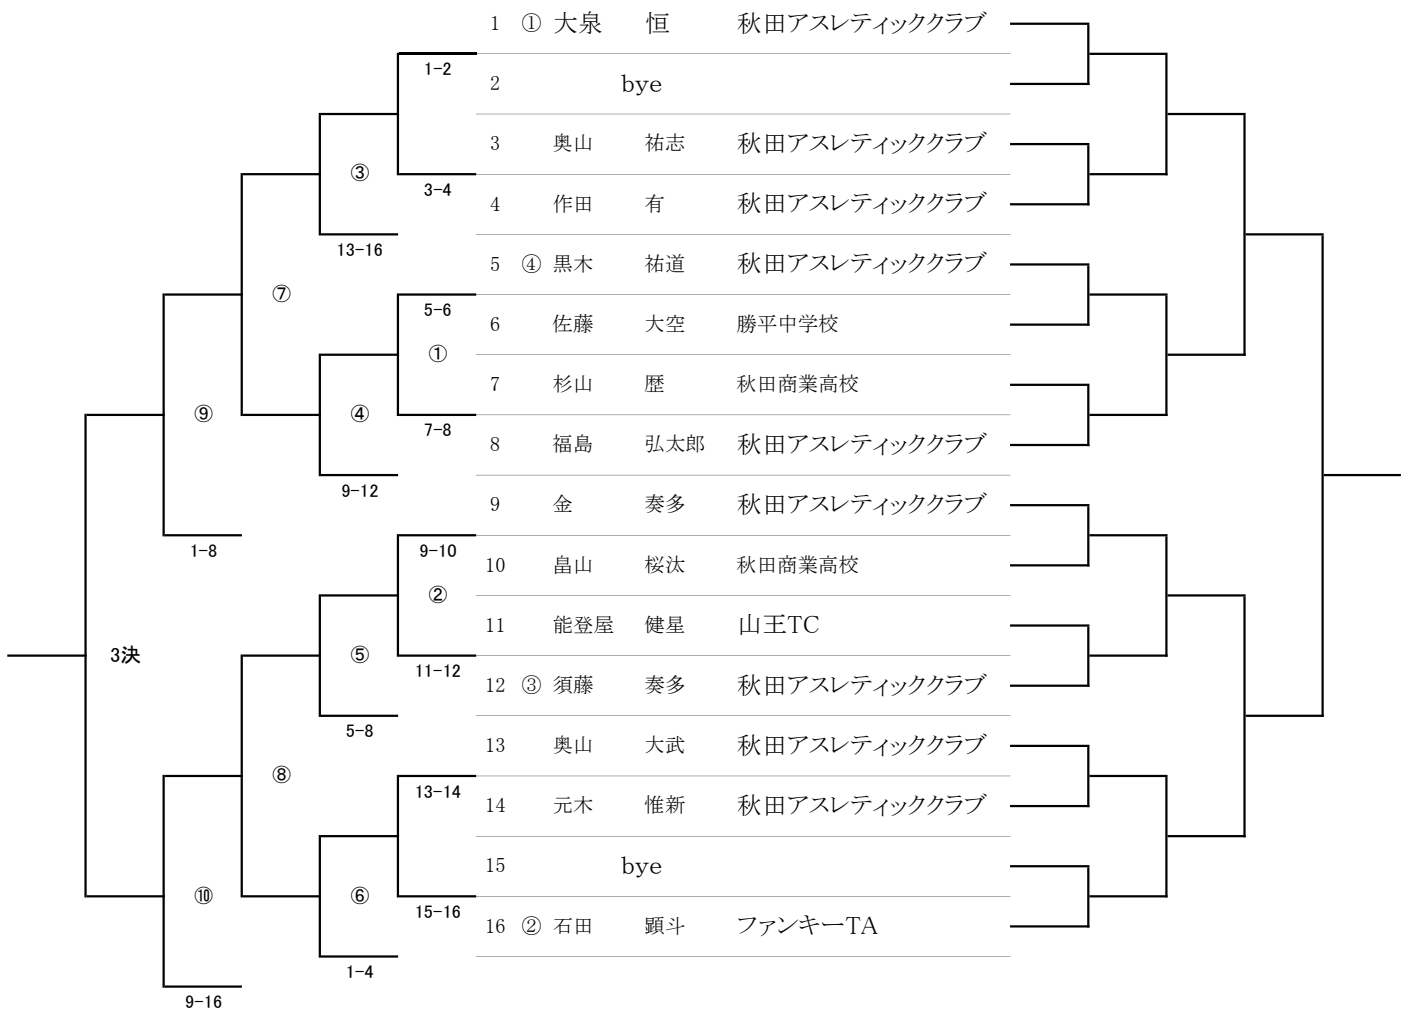

男子シングルス

男子ダブルス

女子シングルス

	氏名	所属	1	2	3	4	勝敗	勝率	順位
1	那波 碧彩	ファンキーTA	/						
2	土居 凜子	秋田アスレティッククラブ							
3	進藤 桃花	秋田アスレティッククラブ							
3	泉 桃花	ファンキーTA							

女子ダブルス

1	泉 桃花 那波 碧彩	ファンキーTA	}	—
2	土居 凜子 進藤 桃花	秋田アスレティッククラブ		