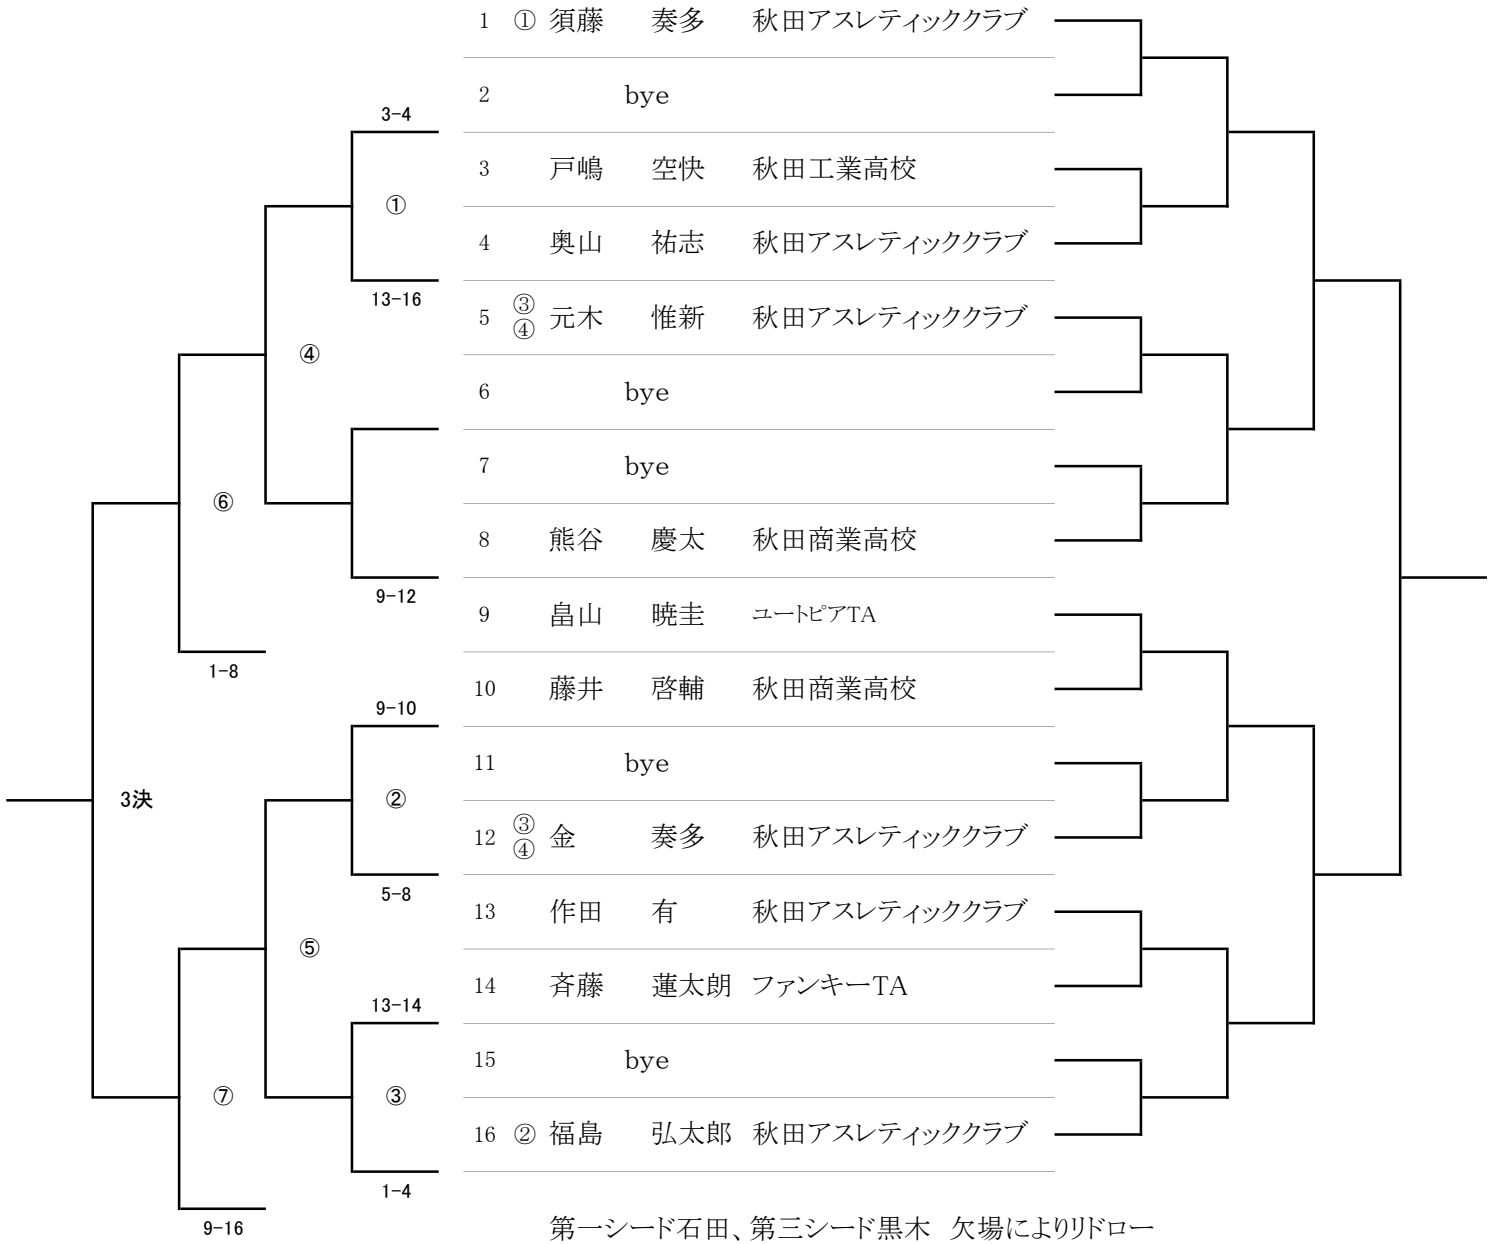

男子シングルス

女子シングルス

8ゲームプロセット

	氏名	所属	1	2	3	4	勝敗	勝率	順位
1	進藤 桃花	秋田商業高校	/						
2	嵯峨 綾乃	秋田アスレティッククラブ							
3	鷹嶋 寿怜	秋田アスレティッククラブ							
3	土居 凜子	秋田アスレティッククラブ							

男子ダブルス

8ゲームプロセット

	氏名	所属	1	2	3	4	勝敗	勝率	順位
1	須藤 奏多 福島 弘太郎	秋田アスレティッククラブ	/						
2	藤井 啓輔 熊谷 慶太	秋田商業高校							
3	戸嶋 空快 五十嵐 蓮	秋田工業高校							
4	金 奏多 作田 有	秋田アスレティッククラブ							