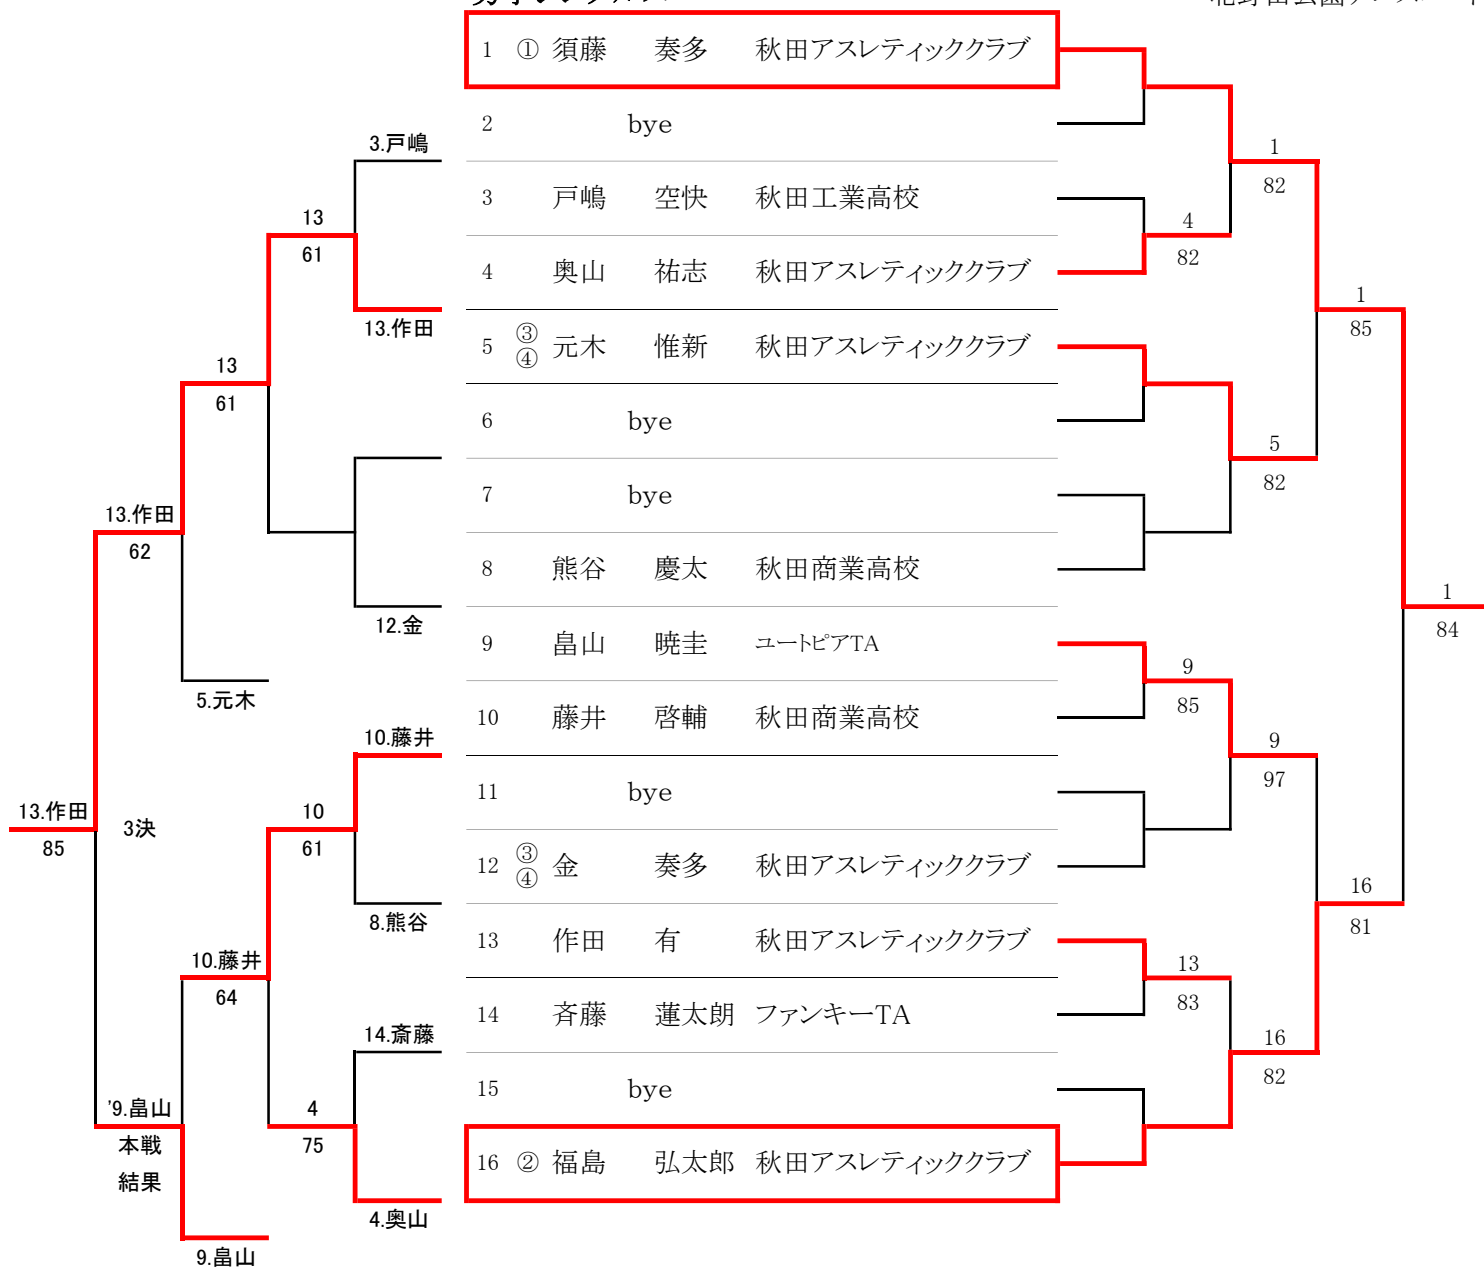

男子シングルス

女子シングルス

8ゲームプロセット

	氏名	所属	1	2	3	4	勝敗	勝率	順位
1	進藤 桃花	秋田商業高校		80	80	81	3-0		1
2	嵯峨 綾乃	秋田アスレティッククラブ	08		80	08	1-2		3
3	鷹嶋 寿怜	秋田アスレティッククラブ	08	08		08	0-3		4
3	土居 凜子	秋田アスレティッククラブ	18	80	80		2-1		2

男子ダブルス

8ゲームプロセット