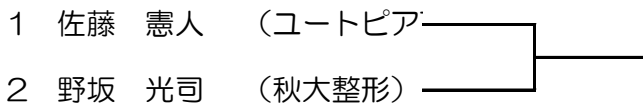

第36回秋田県春季テニス選手権大会 仮ドロー (兼日本スポーツマスターズ2024予選会)

期日 2024年4月28日(日)～29日(月)
会場 秋田市北野田公園テニスコート(10面)

ディレクター 福田 和人
レフェリー 榑田 隆文
緊急連絡先 090-3125-9324(榑田)

受付終了時間

4月28日(日)	男子45ダブルス(予)	9:20
	男子35シングルス(予)	10:10
	男子45シングルス	1RD11:00, 2RD14:00
	男子Bシングルス	9:20
	男子Aシングルス	1RD9:00, QF10:30
	男子Aダブルス	13:00
4月29日(月)	男子Bダブルス	9:20
	その他は28日に発表します	
	※両日9:00～9:20プラクティスコートとします。	

男子35シングルス(予選会) 8ゲームプロセット、セミアドバンテージ