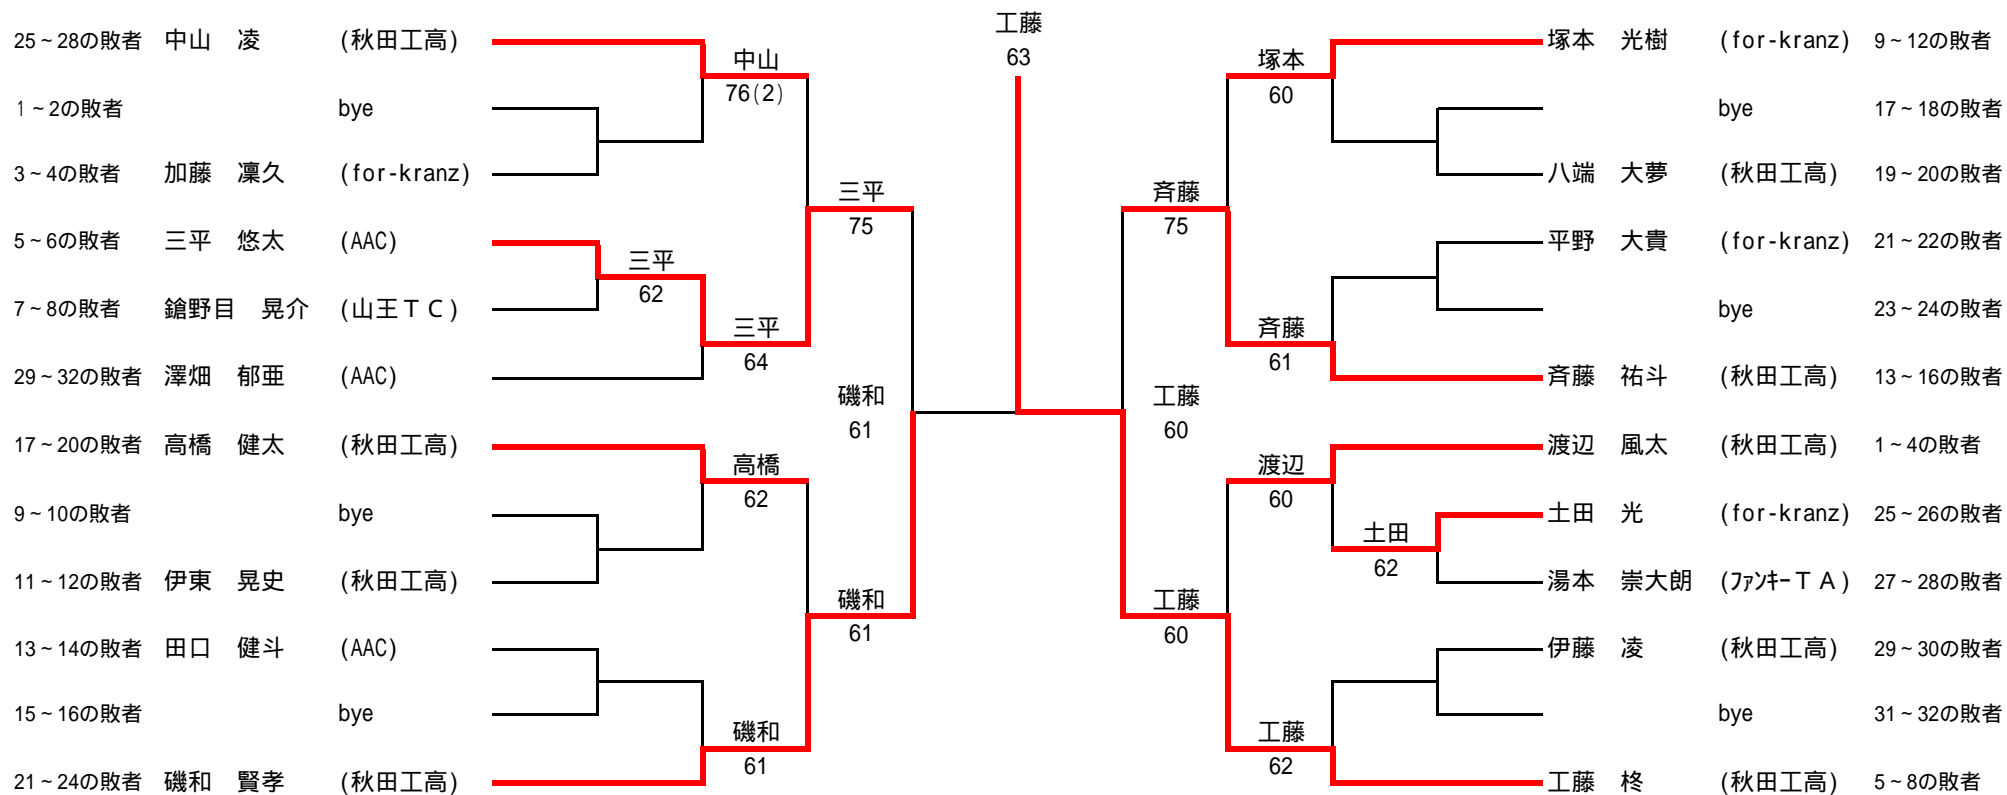

フィードインドロー(男子シングルス)

フィードインドロロー(女子シングルス)

フィードインドロ- (男子ダブルス)

フィードインコンソレ(女子ダブルス)