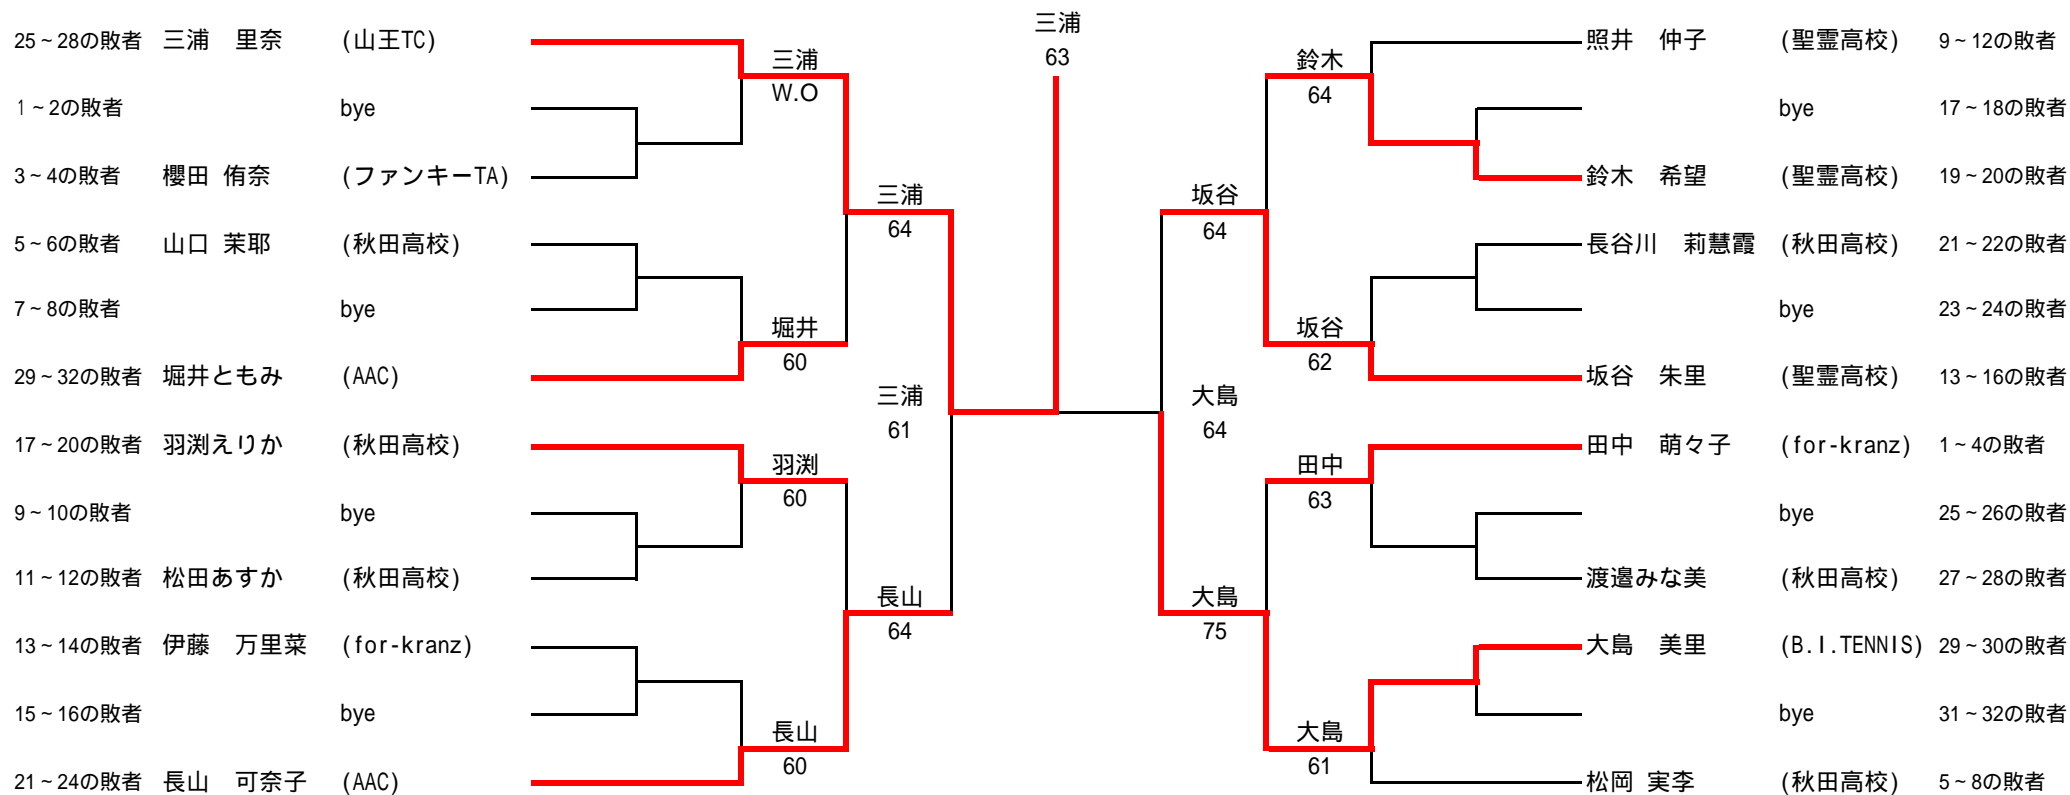

フィードインドロー(男子シングルス)

フィードインドロロー(女子シングルス)

フィードインドロ- (男子ダブルス)

フィードインコンソレ(女子ダブルス)