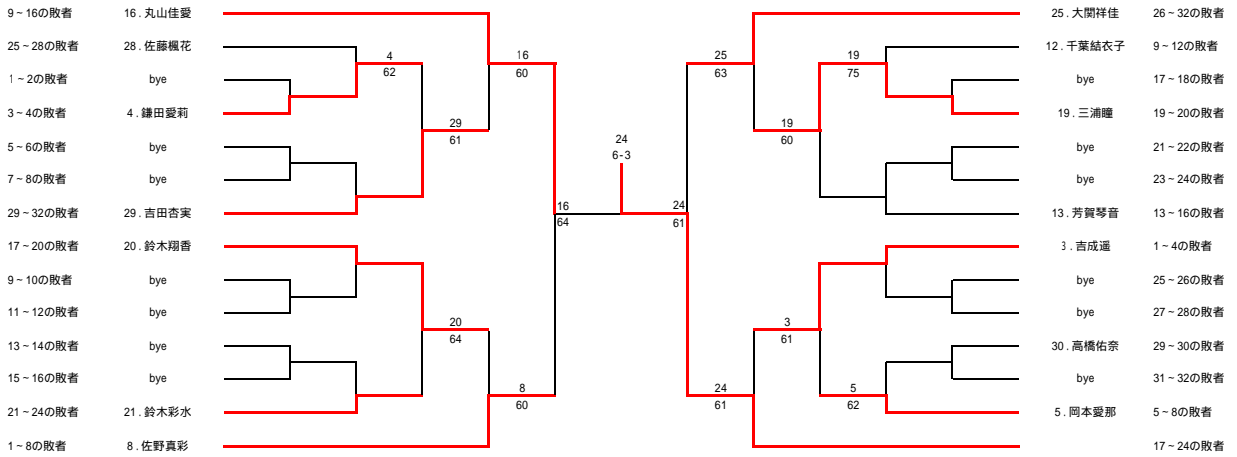

18才以下男子ダブルス

- 1 辻永 佑樹・板橋 駿 (秋田工)
- 2 bye
- 3 鈴木 拓馬・斉藤 祐斗 (秋田工)
- 4 石井 弘貴・千葉 厚也 (秋田商)
- 5 加賀 力也・柴田 拓哉 (秋田商)
- 6 bye
- 7 bye
- 8 渡辺 風太・伊東 晃史 (秋田工)
- 9 米澤 史弥・檜森 将利 (秋田工)
- 10 bye
- 11 bye
- 12 船木 碩人・揚出 達也 (秋田商)
- 13 佐々木孔明・佐藤 光一 (秋田商)
- 14 中山 凌・高橋 健太 (秋田工)
- 15 bye
- 16 鈴木 凌・工藤 柊 (秋田工)

12才以下男子シングルス

14才以下男子シングルス

16才以下女子シングルス

16才以下男子シングルス

18才以下女子シングルス

18才以下男子シングルス

12才以下男子ダブルス

16才以下女子ダブルス

16才以下男子ダブルス

18才以下女子ダブルス

18才以下男子ダブルス