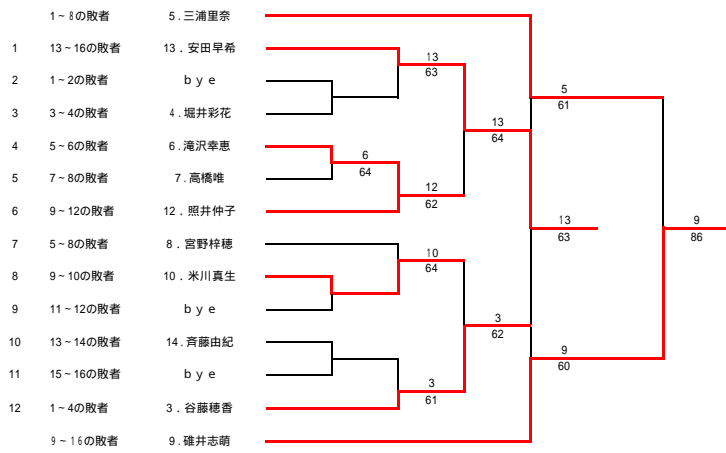

18才以下男子ダブルス

- 1 辻永 佑樹・板橋 駿 (秋田工)
- 2 bye
- 3 鈴木 拓馬・斉藤 祐斗 (秋田工)
- 4 石井 弘貴・千葉 厚也 (秋田商)
- 5 加賀 力也・柴田 拓哉 (秋田商)
- 6 bye
- 7 bye
- 8 渡辺 風太・伊東 晃史 (秋田工)
- 9 米澤 史弥・檜森 将利 (秋田工)
- 10 bye
- 11 bye
- 12 船木 碩人・揚出 達也 (秋田商)
- 13 佐々木孔明・佐藤 光一 (秋田商)
- 14 中山 凌・高橋 健太 (秋田工)
- 15 bye
- 16 鈴木 凌・工藤 柊 (秋田工)

18才以下女子ダブルス

- 1 佐藤 万峰・堀井なつみ (聖霊高校)
- 2 市川 晴菜・松橋 有希 (秋田商)
- 3 羽瀨えりか・松岡 実李 (秋田高)
- 4 保坂 沙貴・小林 里沙 (秋田商)
- 5 齋藤 玲香・坂谷 朱里 (聖霊高校)
- 6 工藤 礼奈・田口 瑠香 (秋田商)
- 7 安田明日美・高屋 美幸 (秋田商)
- 8 佐々木 梨保・桜庭 茜 (聖霊高校)

12才以下女子シングルス

12才以下男子シングルス

14才以下男子シングルス

16才以下女子シングルス

16才以下男子シングルス

18才以下女子シングルス

18才以下男子シングルス

12才以下男子ダブルス

16才以下女子ダブルス

16才以下男子ダブルス

18才以下女子ダブルス

18才以下男子ダブルス