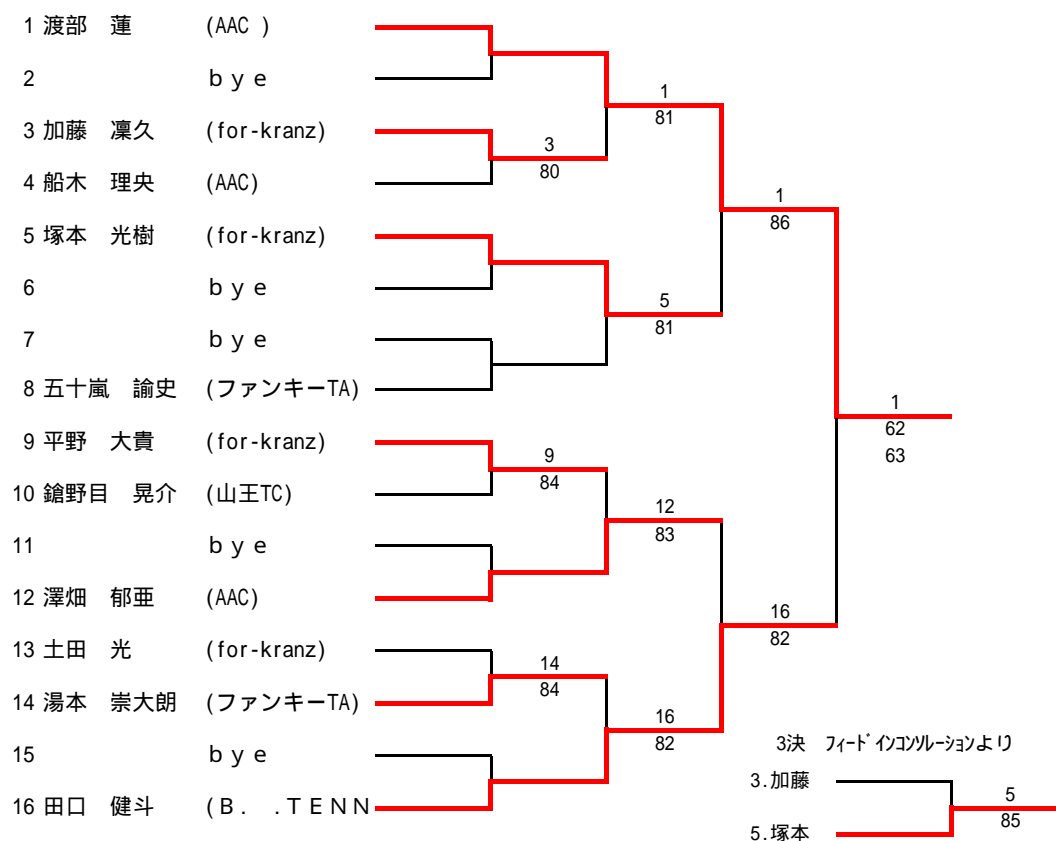

第24回秋田県ジュニアテニス選手権大会

2011年6月11日～6月12日

秋田県立中央公園テニスコート

12歳以下女子シングルス

12歳以下男子シングルス

14歳以下女子シングルス

		櫻田	田中	堀井	勝敗	順位
櫻田 侑奈	(ファンキーTA)		8-1	5-8	1-1	2
田中 萌々子	(for-kranz)	1-8		6-8	0-2	3
堀井 ともみ	(AAC)	8-5	8-6		2-0	1

14歳以下男子シングルス

16歳以下男子シングルス

16歳以下女子シングルス

18歳以下男子シングルス

18才以下女子シングルス

第24回秋田県ジュニアテニス選手権大会
2011年6月11日～6月12日
秋田県立中央公園テニスコート

12歳以下男子ダブルス

12歳以下女子ダブルス

			1	2	3	勝敗	順位
1	原 未優・川辺 愛美	(ファンキーTA)	/	8 - 4	9 - 7	2 - 0	1
2	大関 祥佳・鎌田 夏波	(勝平小) (ファンキーTA)	4 - 8	/	8 - 6	1 - 1	2
3	佐野 真彩・丸山 佳愛	(AAC)	7 - 9	6 - 8	/	0 - 2	3