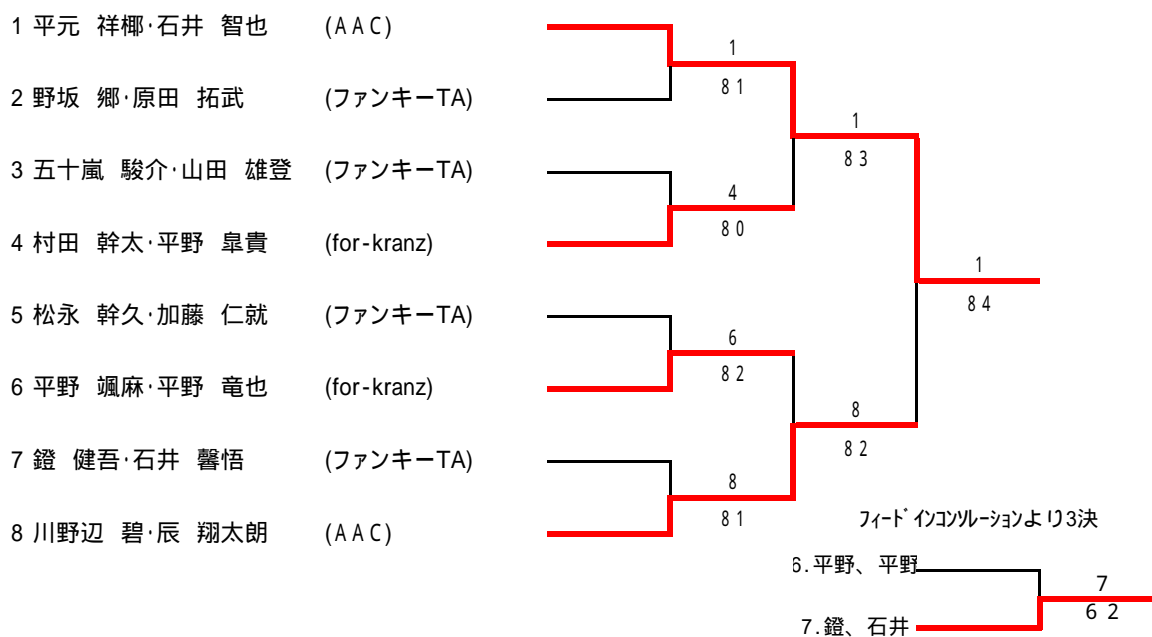

16歳以下男子シングルス

16歳以下女子シングルス

18歳以下男子シングルス

18才以下女子シングルス

第24回秋田県ジュニアテニス選手権大会
2011年6月11日～6月12日
秋田県立中央公園テニスコート

12歳以下男子ダブルス

12歳以下女子ダブルス

			1	2	3	勝敗	順位
1	原 未優・川辺 愛美	(ファンキーTA)	/	8 - 4	9 - 7	2 - 0	1
2	大関 祥佳・鎌田 夏波	(勝平小) (ファンキーTA)	4 - 8	/	8 - 6	1 - 1	2
3	佐野 真彩・丸山 佳愛	(AAC)	7 - 9	6 - 8	/	0 - 2	3