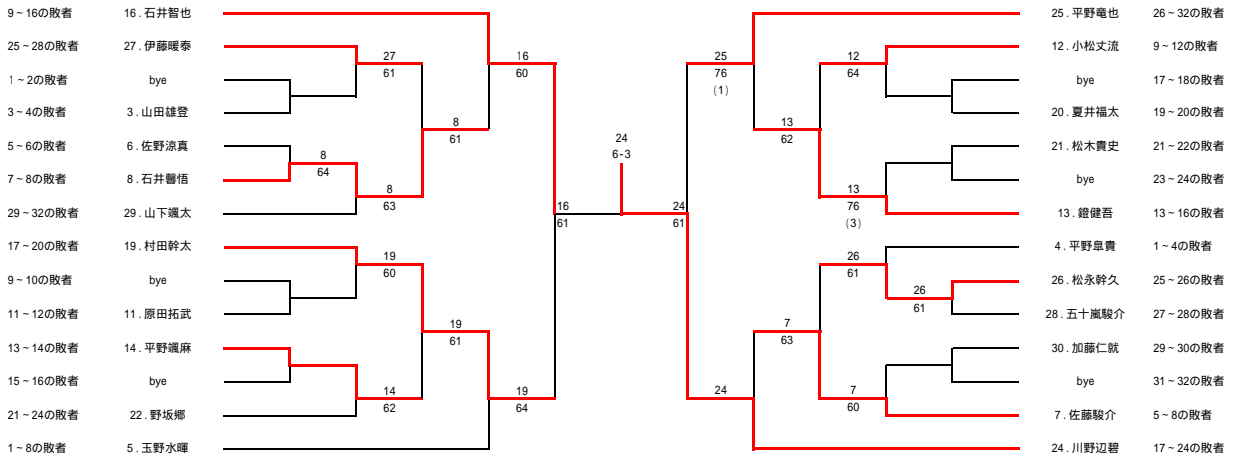

18才以下男子ダブルス

- 1 辻永 佑樹・板橋 駿 (秋田工)
- 2 bye
- 3 鈴木 拓馬・斉藤 祐斗 (秋田工)
- 4 石井 弘貴・千葉 厚也 (秋田商)
- 5 加賀 力也・柴田 拓哉 (秋田商)
- 6 bye
- 7 bye
- 8 渡辺 風太・伊東 晃史 (秋田工)
- 9 米澤 史弥・檜森 将利 (秋田工)
- 10 bye
- 11 bye
- 12 船木 碩人・揚出 達也 (秋田商)
- 13 佐々木孔明・佐藤 光一 (秋田商)
- 14 中山 凌・高橋 健太 (秋田工)
- 15 bye
- 16 鈴木 凌・工藤 柊 (秋田工)

18才以下女子ダブルス

- 1 佐藤 万峰・堀井なつみ (聖霊高校)
- 2 市川 晴菜・松橋 有希 (秋田商)
- 3 羽瀨えりか・松岡 実李 (秋田高)
- 4 保坂 沙貴・小林 里沙 (秋田商)
- 5 齋藤 玲香・坂谷 朱里 (聖霊高校)
- 6 工藤 礼奈・田口 瑠香 (秋田商)
- 7 安田明日美・高屋 美幸 (秋田商)
- 8 佐々木 梨保・桜庭 茜 (聖霊高校)

12才以下女子シングルス

12才以下男子シングルス

14才以下男子シングルス

16才以下女子シングルス

16才以下男子シングルス

18才以下女子シングルス

18才以下男子シングルス

12才以下男子ダブルス

16才以下女子ダブルス

16才以下男子ダブルス

18才以下女子ダブルス

18才以下男子ダブルス