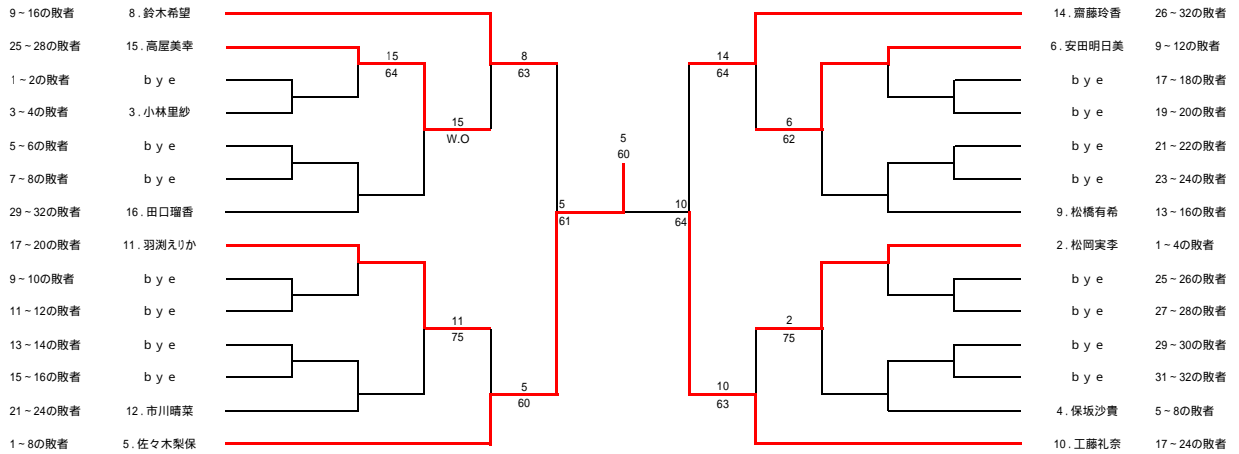

18才以下男子ダブルス

- 1 辻永 佑樹・板橋 駿 (秋田工)
- 2 bye
- 3 鈴木 拓馬・斉藤 祐斗 (秋田工)
- 4 石井 弘貴・千葉 厚也 (秋田商)
- 5 加賀 力也・柴田 拓哉 (秋田商)
- 6 bye
- 7 bye
- 8 渡辺 風太・伊東 晃史 (秋田工)
- 9 米澤 史弥・檜森 将利 (秋田工)
- 10 bye
- 11 bye
- 12 船木 碩人・揚出 達也 (秋田商)
- 13 佐々木孔明・佐藤 光一 (秋田商)
- 14 中山 凌・高橋 健太 (秋田工)
- 15 bye
- 16 鈴木 凌・工藤 柊 (秋田工)

12才以下男子シングルス

14才以下男子シングルス

16才以下女子シングルス

16才以下男子シングルス

18才以下女子シングルス

18才以下男子シングルス

12才以下男子ダブルス

16才以下女子ダブルス

16才以下男子ダブルス

18才以下女子ダブルス

18才以下男子ダブルス