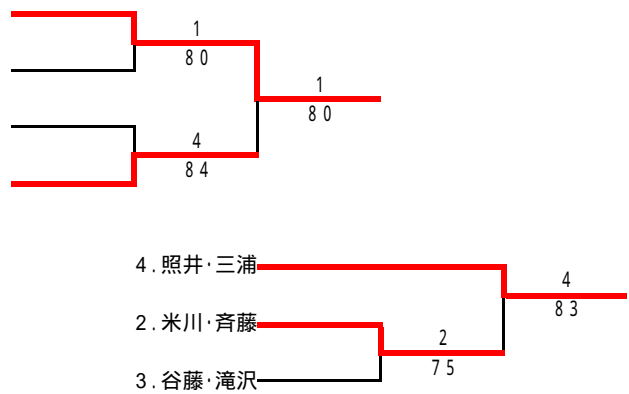

18才以下男子ダブルス

- 1 辻永 佑樹・板橋 駿 (秋田工)
- 2 bye
- 3 鈴木 拓馬・斉藤 祐斗 (秋田工)
- 4 石井 弘貴・千葉 厚也 (秋田商)
- 5 加賀 力也・柴田 拓哉 (秋田商)
- 6 bye
- 7 bye
- 8 渡辺 風太・伊東 晃史 (秋田工)
- 9 米澤 史弥・檜森 将利 (秋田工)
- 10 bye
- 11 bye
- 12 船木 碩人・揚出 達也 (秋田商)
- 13 佐々木孔明・佐藤 光一 (秋田商)
- 14 中山 凌・高橋 健太 (秋田工)
- 15 bye
- 16 鈴木 凌・工藤 柊 (秋田工)