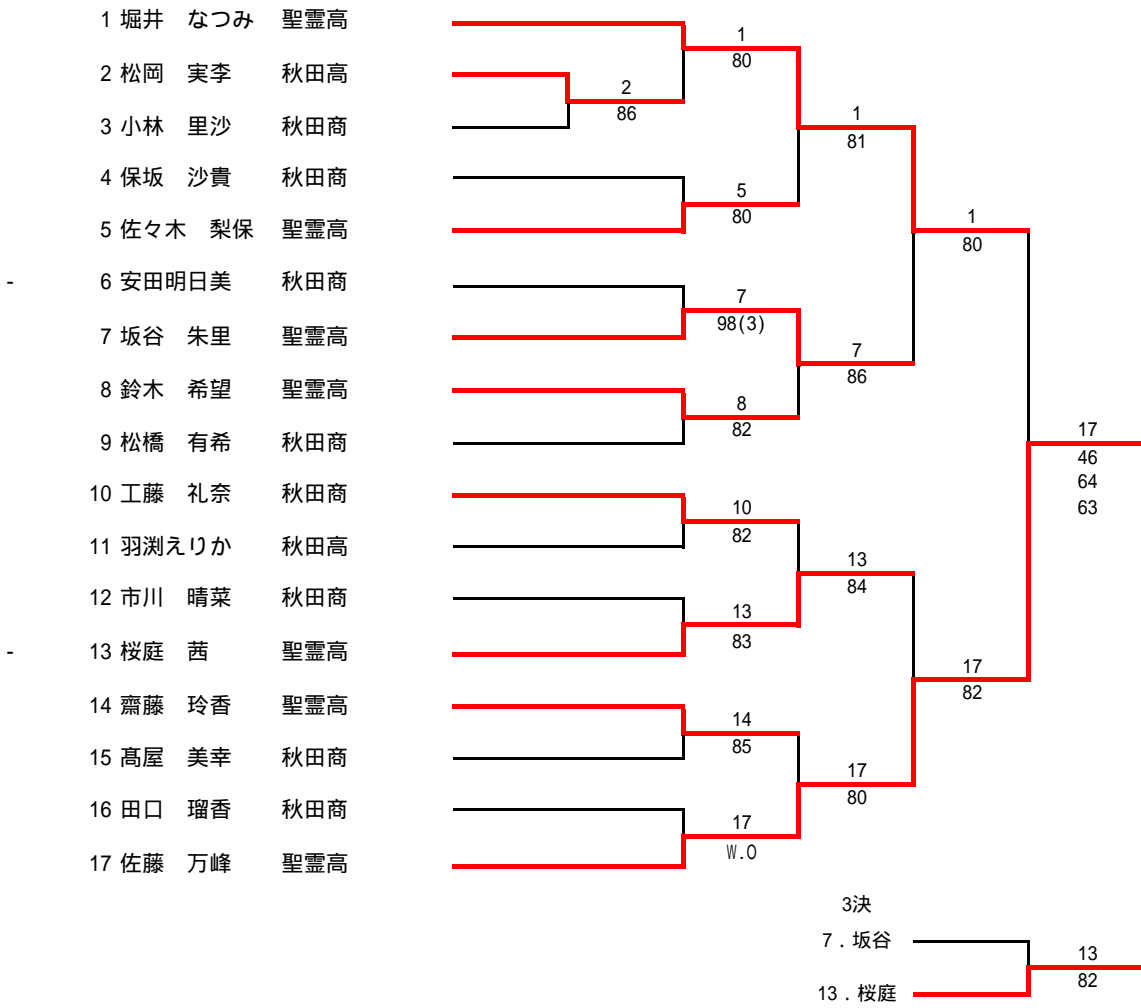

第24回秋田県ジュニアテニス選手権大会

2011年6月11日～6月12日

秋田県立中央公園テニスコート

12歳以下女子シングルス

12歳以下男子シングルス

14歳以下女子シングルス

		櫻田	田中	堀井	勝敗	順位
櫻田 侑奈	(ファンキーTA)		8-1	5-8	1-1	2
田中 萌々子	(for-kranz)	1-8		6-8	0-2	3
堀井 ともみ	(AAC)	8-5	8-6		2-0	1

14歳以下男子シングルス

16歳以下男子シングルス

16歳以下女子シングルス

18歳以下男子シングルス

18才以下女子シングルス

第24回秋田県ジュニアテニス選手権大会
2011年6月11日～6月12日
秋田県立中央公園テニスコート

12歳以下男子ダブルス

12歳以下女子ダブルス

			1	2	3	勝敗	順位
1	原 未優・川辺 愛美	(ファンキーTA)	/	8 - 4	9 - 7	2 - 0	1
2	大関 祥佳・鎌田 夏波	(勝平小) (ファンキーTA)	4 - 8	/	8 - 6	1 - 1	2
3	佐野 真彩・丸山 佳愛	(AAC)	7 - 9	6 - 8	/	0 - 2	3

14歳以下男子ダブルス

16才以下男子ダブルス

- 1 榎本 清人・磯和 賢孝 (秋田工)
- 2 伊藤 凌・京極淳之介 (秋田工)
- 3 八端 大夢・佐藤 優樹 (秋田工)
- 4 大沢 将・工藤 翔 (秋田工)
- 5 三浦 悠・阿崎 智也 (秋田工)

16才以下女子ダブルス

- 1 田中 虹河・大島 楓歩 (聖霊・B.I.TENNIS)
- 2 米川 真生・齋藤 由紀 (秋田商)
- 3 谷藤 穂香・滝沢 幸恵 (秋田商)
- 4 照井 仲子・三浦 里奈 (聖霊・B.I.TENNIS)

18才以下男子ダブルス

- 1 辻永 佑樹・板橋 駿 (秋田工)
- 2 bye
- 3 鈴木 拓馬・斉藤 祐斗 (秋田工)
- 4 石井 弘貴・千葉 厚也 (秋田商)
- 5 加賀 力也・柴田 拓哉 (秋田商)
- 6 bye
- 7 bye
- 8 渡辺 風太・伊東 晃史 (秋田工)
- 9 米澤 史弥・檜森 将利 (秋田工)
- 10 bye
- 11 bye
- 12 船木 碩人・揚出 達也 (秋田商)
- 13 佐々木孔明・佐藤 光一 (秋田商)
- 14 中山 凌・高橋 健太 (秋田工)
- 15 bye
- 16 鈴木 凌・工藤 柊 (秋田工)