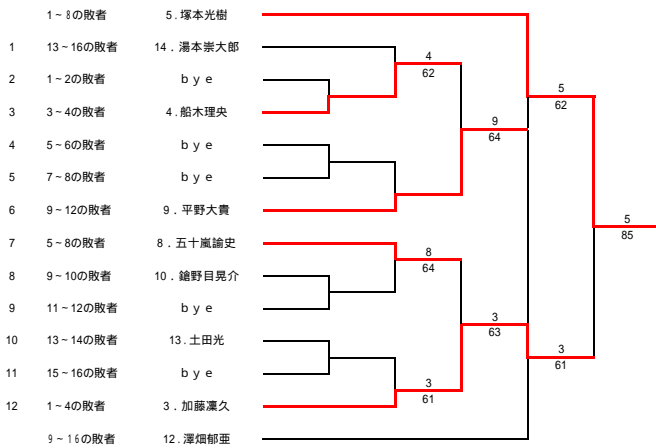

18才以下男子ダブルス

- 1 辻永 佑樹・板橋 駿 (秋田工)
- 2 bye
- 3 鈴木 拓馬・斉藤 祐斗 (秋田工)
- 4 石井 弘貴・千葉 厚也 (秋田商)
- 5 加賀 力也・柴田 拓哉 (秋田商)
- 6 bye
- 7 bye
- 8 渡辺 風太・伊東 晃史 (秋田工)
- 9 米澤 史弥・檜森 将利 (秋田工)
- 10 bye
- 11 bye
- 12 船木 碩人・揚出 達也 (秋田商)
- 13 佐々木孔明・佐藤 光一 (秋田商)
- 14 中山 凌・高橋 健太 (秋田工)
- 15 bye
- 16 鈴木 凌・工藤 柊 (秋田工)

18才以下女子ダブルス

- 1 佐藤 万峰・堀井なつみ (聖霊高校)
- 2 市川 晴菜・松橋 有希 (秋田商)
- 3 羽瀨えりか・松岡 実李 (秋田高)
- 4 保坂 沙貴・小林 里沙 (秋田商)
- 5 齋藤 玲香・坂谷 朱里 (聖霊高校)
- 6 工藤 礼奈・田口 瑠香 (秋田商)
- 7 安田明日美・高屋 美幸 (秋田商)
- 8 佐々木 梨保・桜庭 茜 (聖霊高校)

12才以下女子シングルス

12才以下男子シングルス

14才以下男子シングルス

16才以下女子シングルス

16才以下男子シングルス

18才以下女子シングルス

18才以下男子シングルス

12才以下男子ダブルス

16才以下女子ダブルス

16才以下男子ダブルス

18才以下女子ダブルス

18才以下男子ダブルス