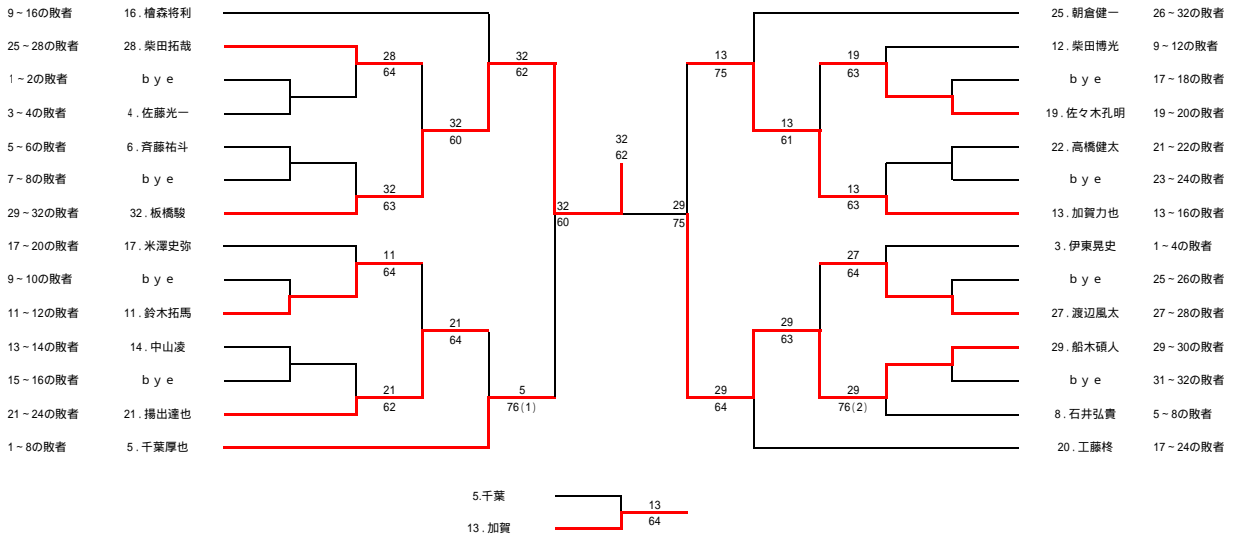

18才以下男子ダブルス

- 1 辻永 佑樹・板橋 駿 (秋田工)
- 2 bye
- 3 鈴木 拓馬・斉藤 祐斗 (秋田工)
- 4 石井 弘貴・千葉 厚也 (秋田商)
- 5 加賀 力也・柴田 拓哉 (秋田商)
- 6 bye
- 7 bye
- 8 渡辺 風太・伊東 晃史 (秋田工)
- 9 米澤 史弥・檜森 将利 (秋田工)
- 10 bye
- 11 bye
- 12 船木 碩人・揚出 達也 (秋田商)
- 13 佐々木孔明・佐藤 光一 (秋田商)
- 14 中山 凌・高橋 健太 (秋田工)
- 15 bye
- 16 鈴木 凌・工藤 柊 (秋田工)

12才以下男子シングルス

14才以下男子シングルス

16才以下女子シングルス

16才以下男子シングルス

18才以下女子シングルス

18才以下男子シングルス

12才以下男子ダブルス

16才以下女子ダブルス

16才以下男子ダブルス

18才以下女子ダブルス

18才以下男子ダブルス