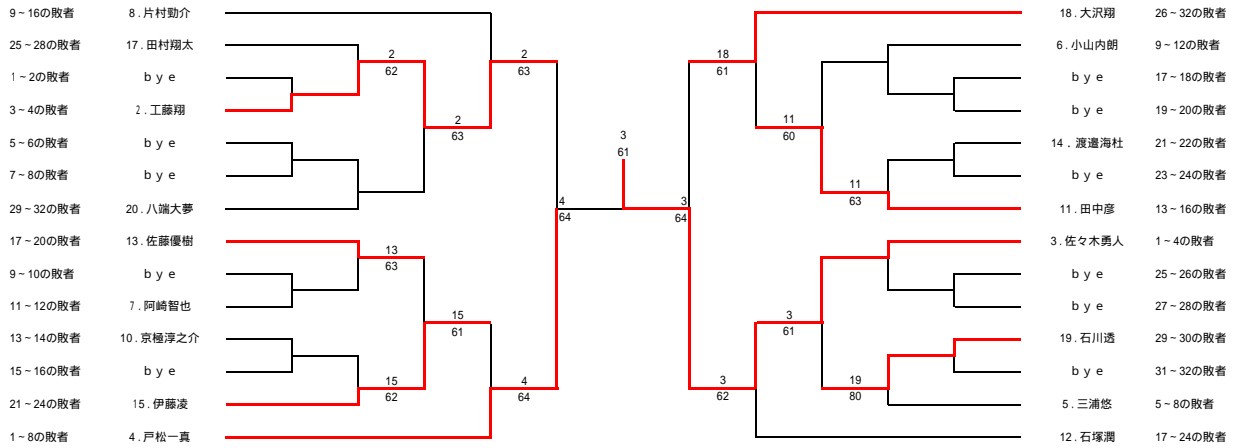

18才以下男子ダブルス

- 1 辻永 佑樹・板橋 駿 (秋田工)
- 2 bye
- 3 鈴木 拓馬・斉藤 祐斗 (秋田工)
- 4 石井 弘貴・千葉 厚也 (秋田商)
- 5 加賀 力也・柴田 拓哉 (秋田商)
- 6 bye
- 7 bye
- 8 渡辺 風太・伊東 晃史 (秋田工)
- 9 米澤 史弥・檜森 将利 (秋田工)
- 10 bye
- 11 bye
- 12 船木 碩人・揚出 達也 (秋田商)
- 13 佐々木孔明・佐藤 光一 (秋田商)
- 14 中山 凌・高橋 健太 (秋田工)
- 15 bye
- 16 鈴木 凌・工藤 柊 (秋田工)

12才以下男子シングルス

14才以下男子シングルス

16才以下女子シングルス

16才以下男子シングルス

18才以下女子シングルス

18才以下男子シングルス

12才以下男子ダブルス

16才以下女子ダブルス

16才以下男子ダブルス

18才以下女子ダブルス

18才以下男子ダブルス