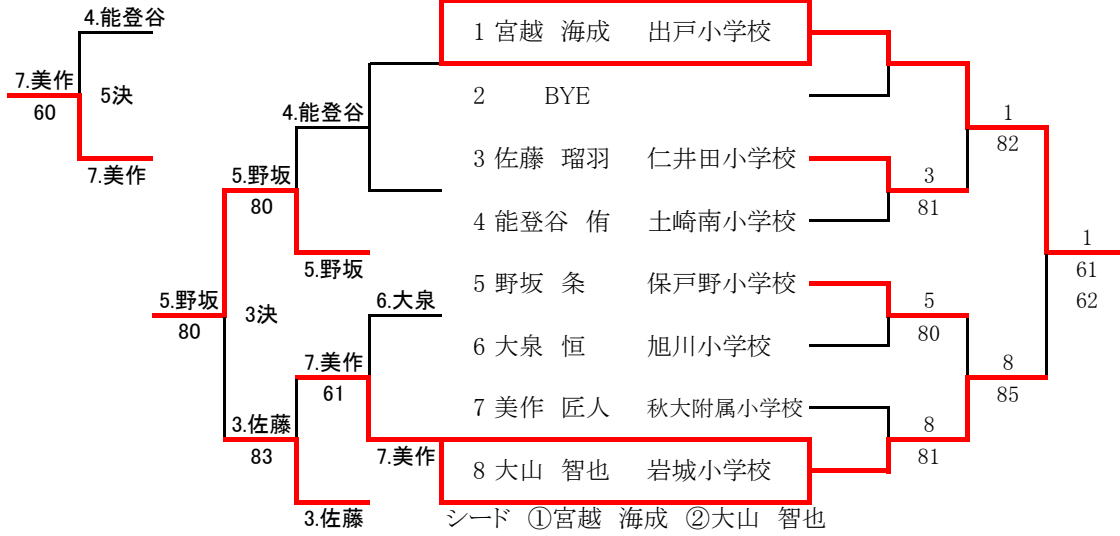

小学生男子シングルス

中学生男子シングルス

小学生女子シングルス

中学生女子シングルス

	氏名	学校名	1	2	3	勝敗	順位	勝率
1	鎌田 愛莉	勝平中学校		80	82	2-0	1	
2	佐藤 来愛	桜中学校	08		97	1-1	2	
3	櫻田 知奈	秋大附属中学校	28	79		0-2	3	

シード ①鎌田 愛莉

中学生男子ダブルス

1	下山 巧真 原田 悠雅	秋大附属中学校	1
2	深井 聡輔 駒井 柊一郎	秋大附属中学校	82

小学生女子ダブルス

3 83	1	泉 穂乃花 佐々木 実夕	広面小学校 河辺小学校	1	4 98(2)
	2	進藤 桃花 那波 碧彩	勝平小学校 秋大附属小学校	82	
	3	伊藤 矢姫 伊藤 希紗	雄和小学校 大住小学校	4	
	4	平野 実里 関根 舞音	牛島小学校 秋大附属小学校	83	

シード ①泉・佐々木

※小学生男子ダブルスは、エントリー数1組のため試合不成立とします。