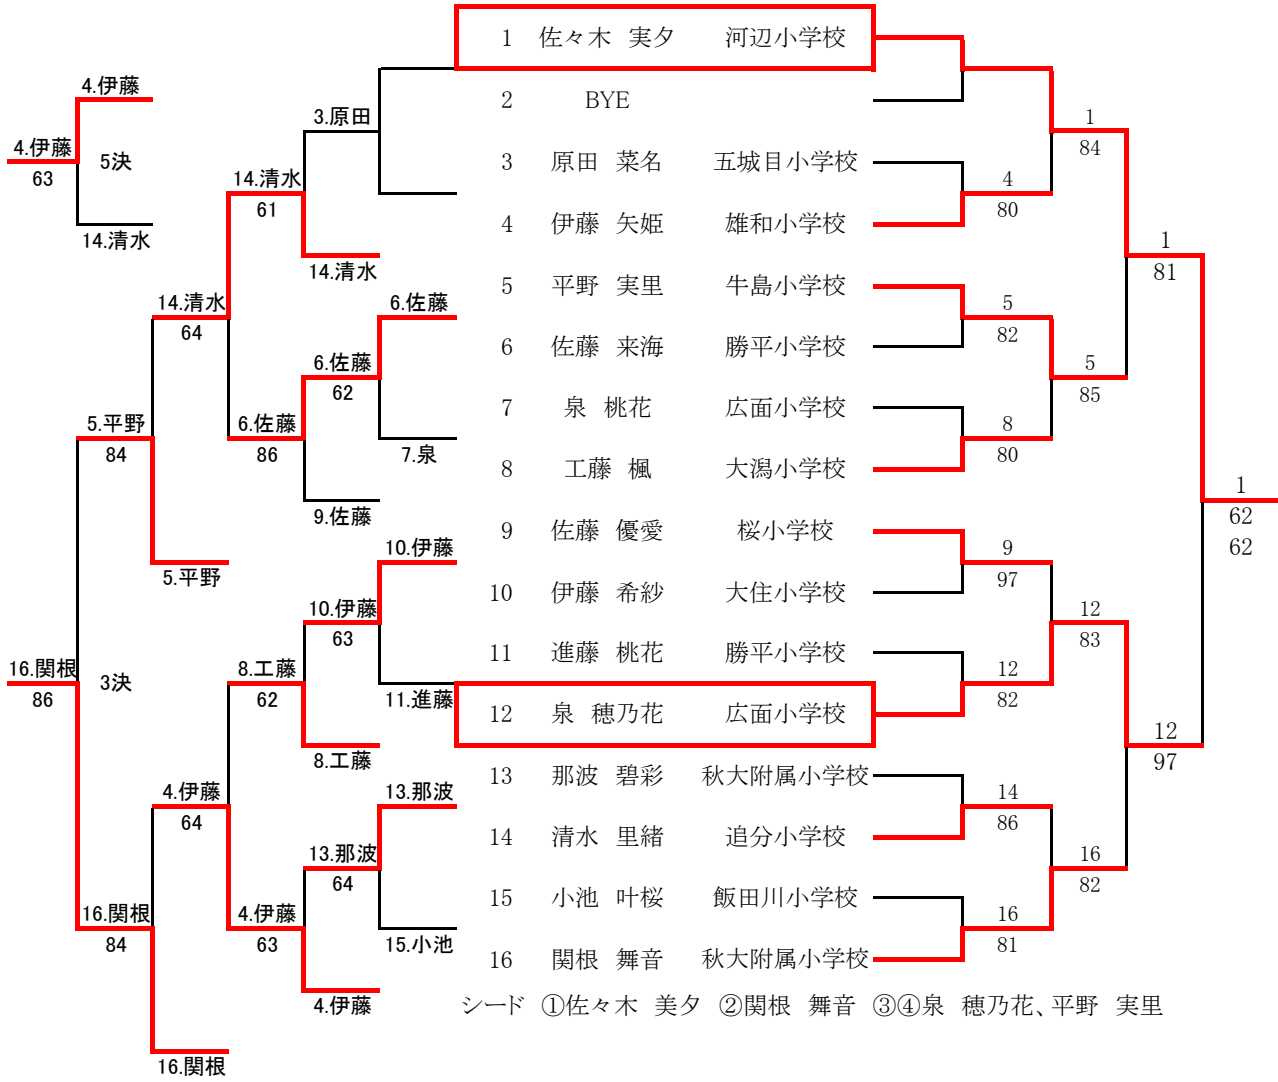

小学生男子シングルス

中学生男子シングルス

小学生女子シングルス

中学生女子シングルス

	氏名	学校名	1	2	3	勝敗	順位	勝率
1	鎌田 愛莉	勝平中学校		80	82	2-0	1	
2	佐藤 来愛	桜中学校	08		97	1-1	2	
3	櫻田 知奈	秋大附属中学校	28	79		0-2	3	

シード ①鎌田 愛莉

中学生男子ダブルス

1	下山 巧真 原田 悠雅	秋大附属中学校	1
2	深井 聡輔 駒井 柊一郎	秋大附属中学校	82

小学生女子ダブルス

3 83	1	泉 穂乃花 佐々木 実夕	広面小学校 河辺小学校	1	4 98(2)
	2	進藤 桃花 那波 碧彩	勝平小学校 秋大附属小学校	82	
	3	伊藤 矢姫 伊藤 希紗	雄和小学校 大住小学校	4	
	4	平野 実里 関根 舞音	牛島小学校 秋大附属小学校	83	

シード ①泉・佐々木

※小学生男子ダブルスは、エントリー数1組のため試合不成立とします。