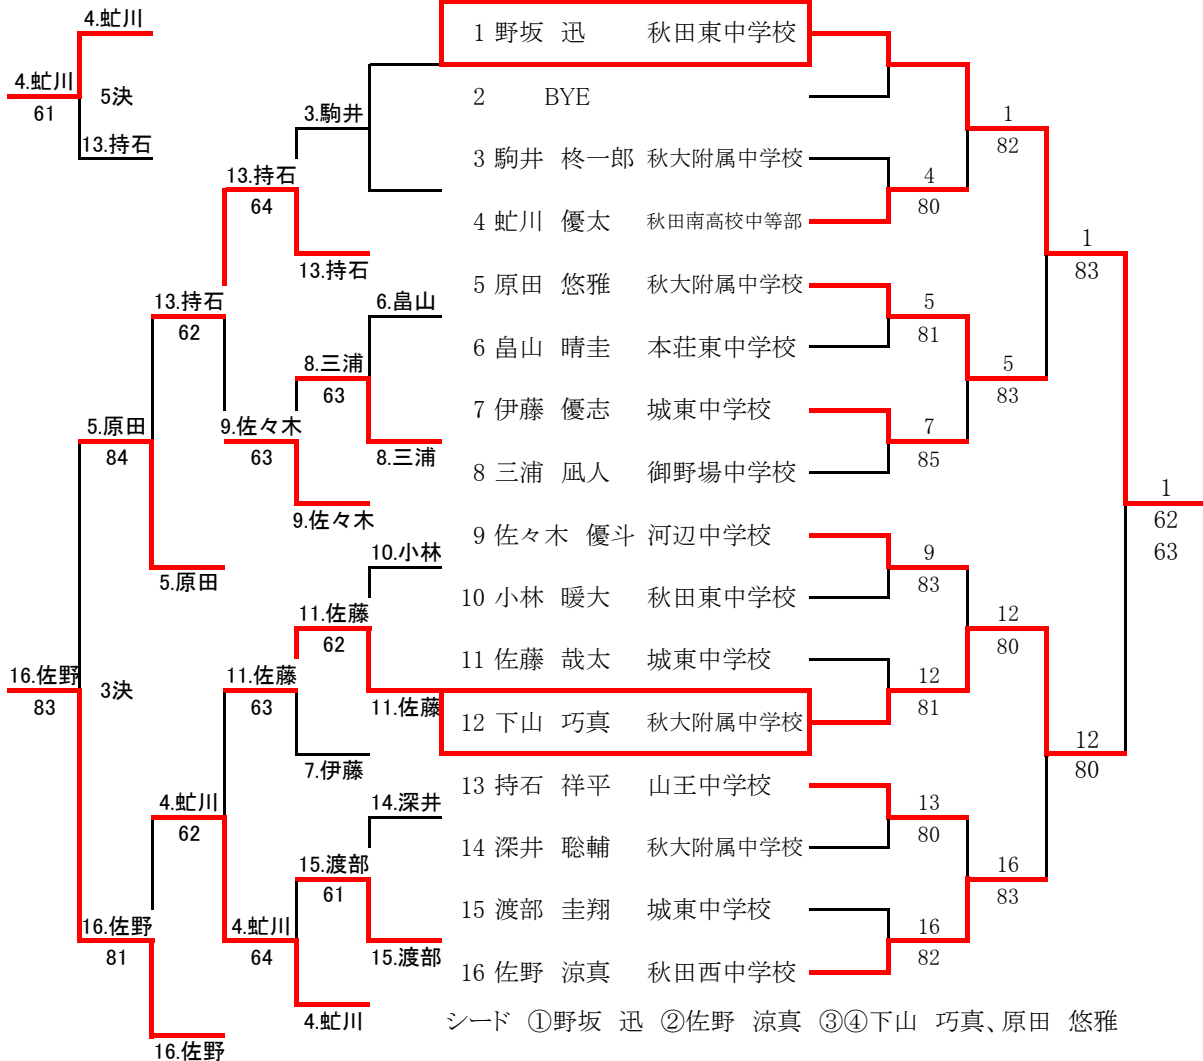

小学生男子シングルス

中学生男子シングルス

小学生女子シングルス

中学生女子シングルス

	氏名	学校名	1	2	3	勝敗	順位	勝率
1	鎌田 愛莉	勝平中学校		80	82	2-0	1	
2	佐藤 来愛	桜中学校	08		97	1-1	2	
3	櫻田 知奈	秋大附属中学校	28	79		0-2	3	

シード ①鎌田 愛莉

中学生男子ダブルス

1	下山 巧真 原田 悠雅	秋大附属中学校	1
2	深井 聡輔 駒井 柊一郎	秋大附属中学校	82

小学生女子ダブルス

3 83	1	泉 穂乃花 佐々木 実夕	広面小学校 河辺小学校	1	4 98(2)
	2	進藤 桃花 那波 碧彩	勝平小学校 秋大附属小学校	82	
	3	伊藤 矢姫 伊藤 希紗	雄和小学校 大住小学校	4	
	4	平野 実里 関根 舞音	牛島小学校 秋大附属小学校	83	

シード ①泉・佐々木

※小学生男子ダブルスは、エントリー数1組のため試合不成立とします。