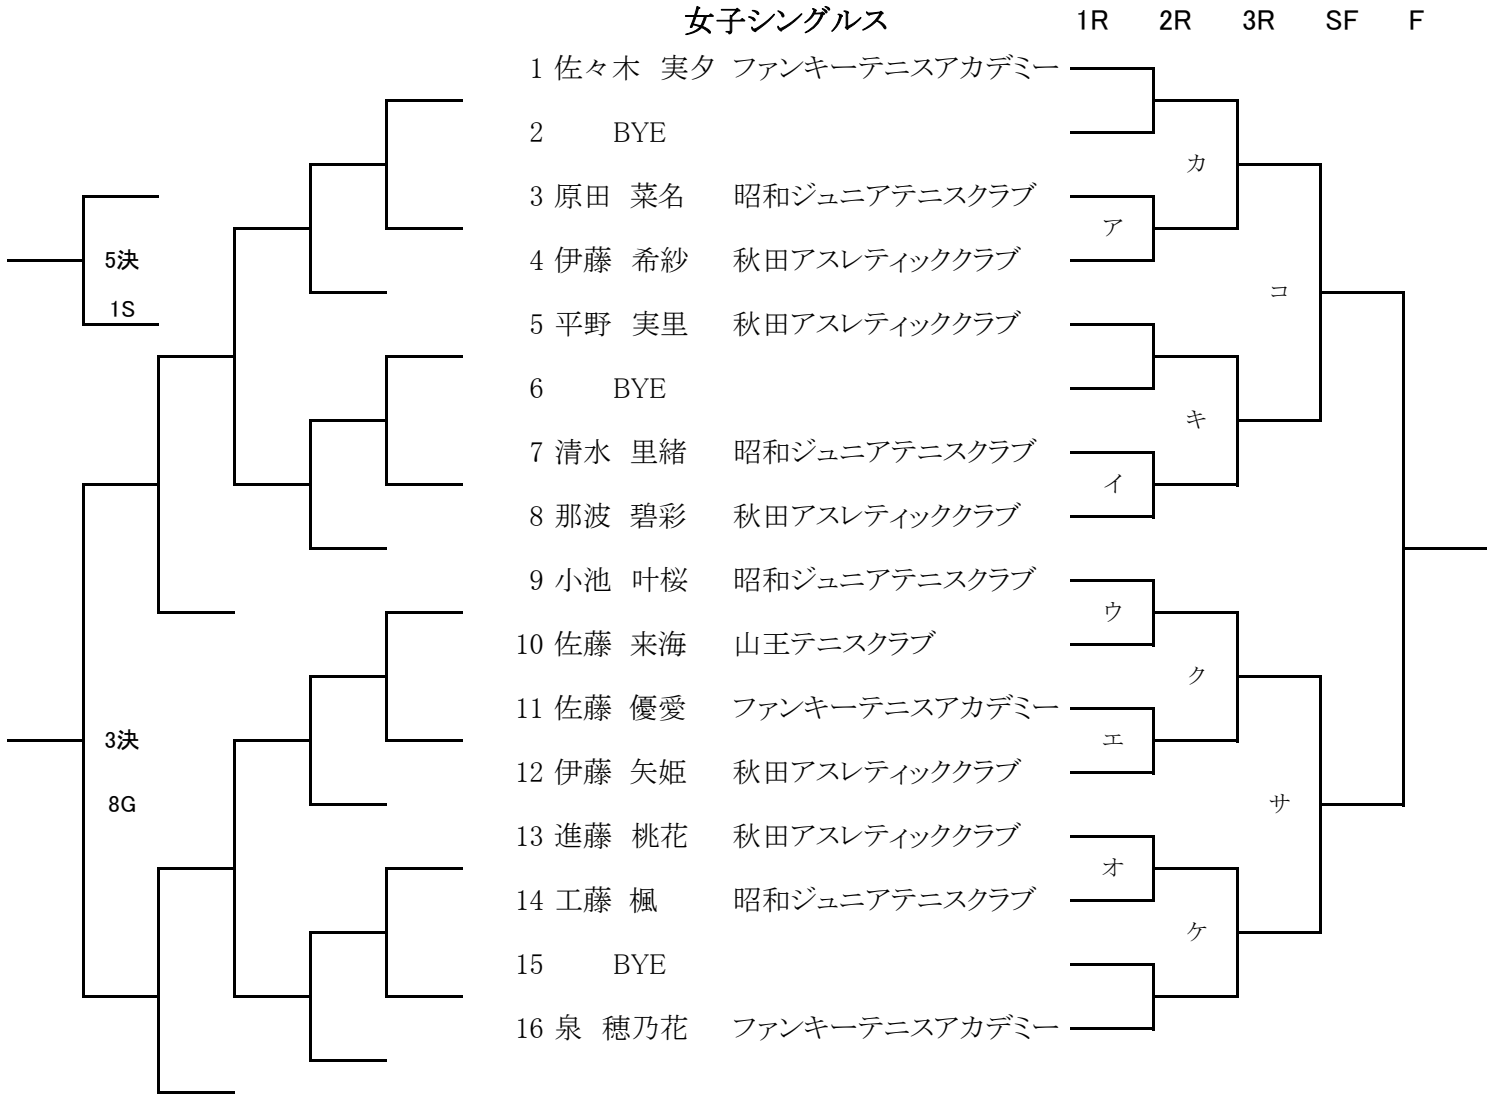

男子シングルス

1R 2R 3R QF SF F

女子シングルス

シード ①佐々木 実夕 ②泉 穂乃花 ③④平野 実里、伊藤 矢姫