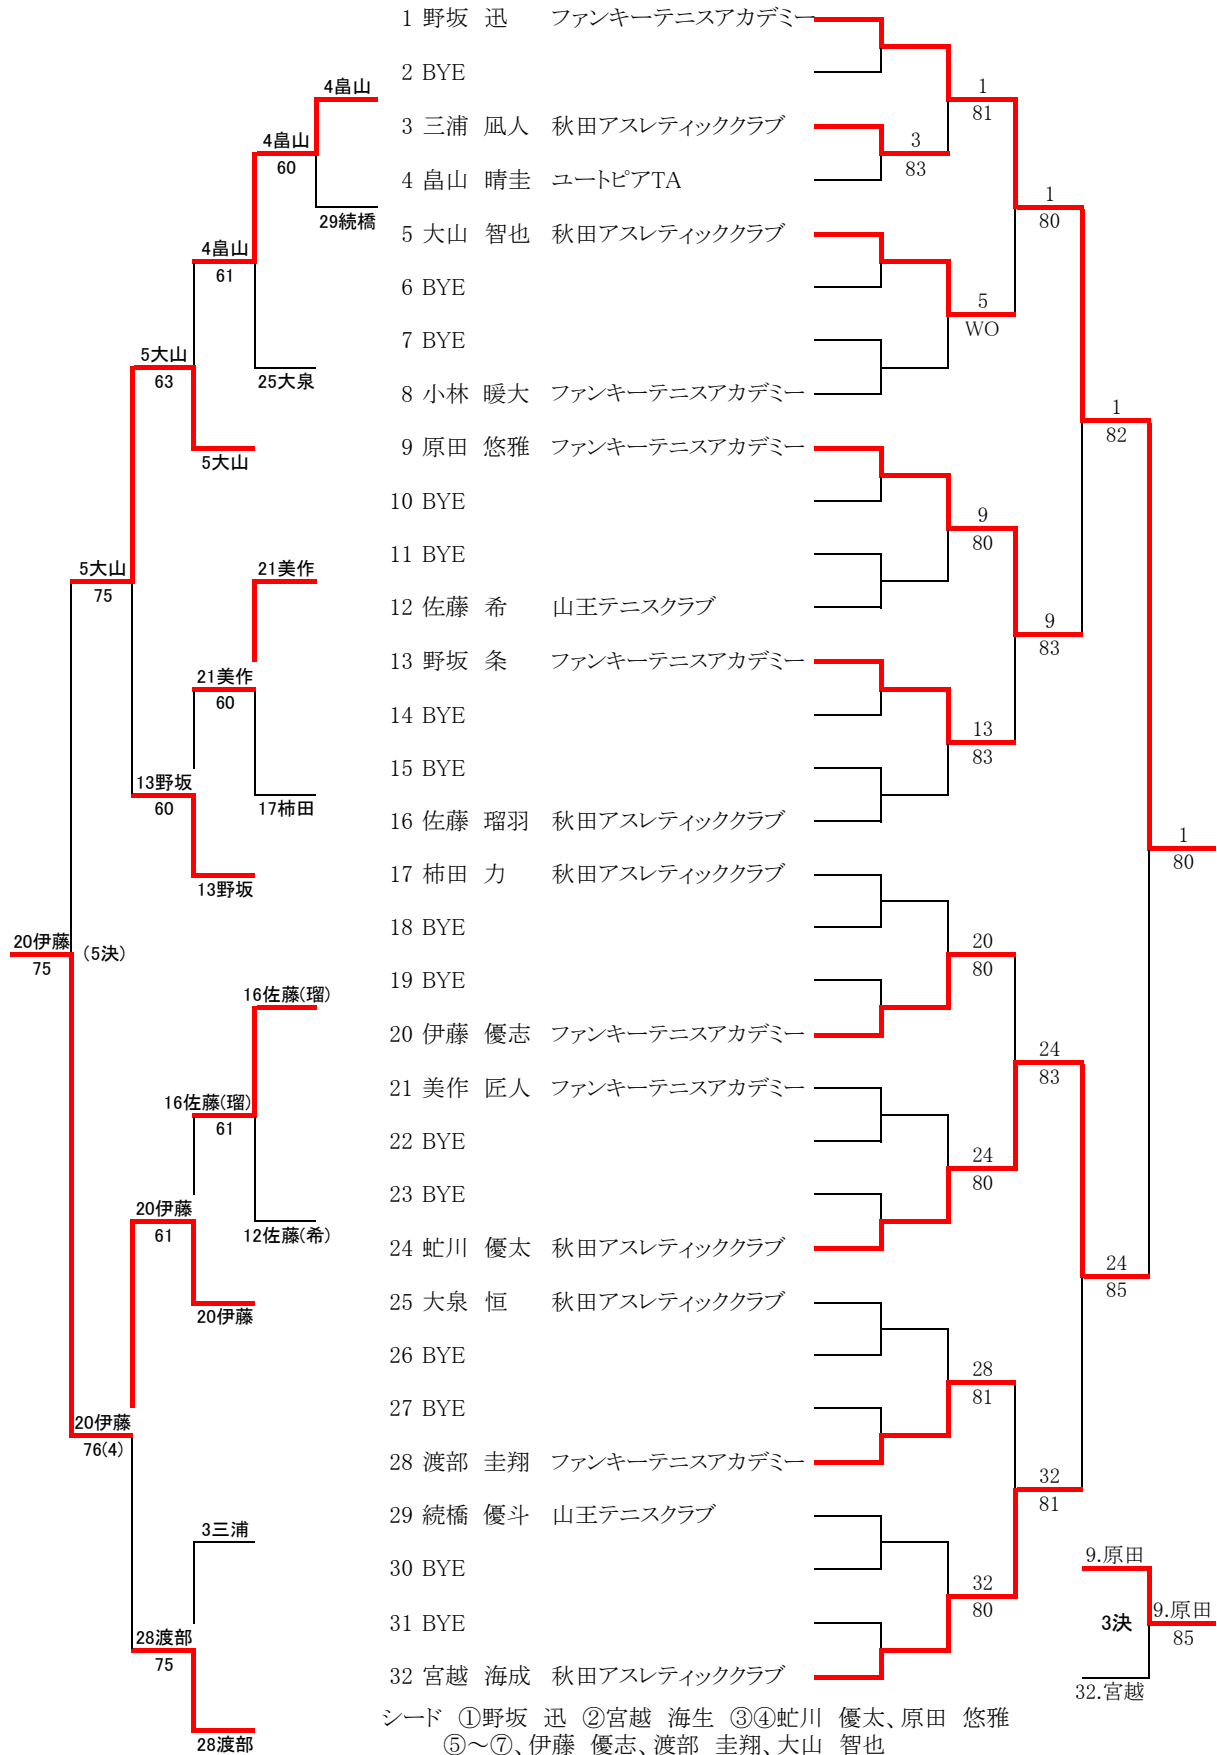

男子シングルス

1R 2R 3R QF SF F

女子シングルス

	1R	2R	3R	SF	F
1 佐々木 実夕 ファンキーテニスアカデミー					
2 BYE					
3 原田 菜名 昭和ジュニアテニスクラブ			1 80		
4 伊藤 希紗 秋田アスレティッククラブ		4 80			
5 平野 実里 秋田アスレティッククラブ				1 82	
6 BYE					
7 清水 里緒 昭和ジュニアテニスクラブ			5 85		
8 那波 碧彩 秋田アスレティッククラブ		8 83			
9 小池 叶桜 昭和ジュニアテニスクラブ		10 84			
10 佐藤 来海 山王テニスクラブ			12 83		
11 佐藤 優愛 ファンキーテニスアカデミー		12 81			
12 伊藤 矢姫 秋田アスレティッククラブ				16 83	
13 進藤 桃花 秋田アスレティッククラブ		14 81			
14 工藤 楓 昭和ジュニアテニスクラブ			16 83		
15 BYE					
16 泉 穂乃花 ファンキーテニスアカデミー					1 86

シード ①佐々木 実夕 ②泉 穂乃花 ③④平野 実里、伊藤 矢姫