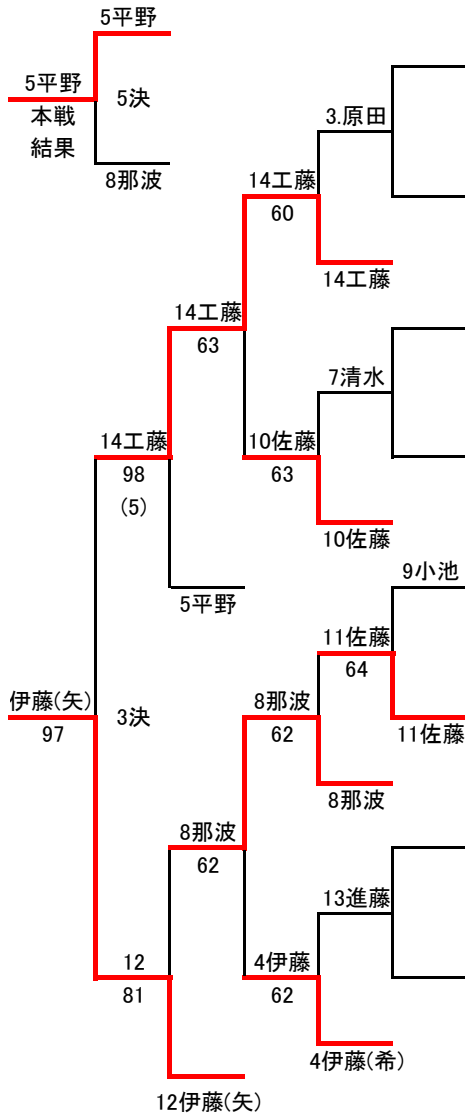

男子シングルス

1R 2R 3R QF SF F

女子シングルス

	1R	2R	3R	SF	F
1 佐々木 実夕 ファンキーテニスアカデミー					
2 BYE					
3 原田 菜名 昭和ジュニアテニスクラブ			1 80		
4 伊藤 希紗 秋田アスレティッククラブ		4 80			
5 平野 実里 秋田アスレティッククラブ				1 82	
6 BYE					
7 清水 里緒 昭和ジュニアテニスクラブ			5 85		
8 那波 碧彩 秋田アスレティッククラブ		8 83			
9 小池 叶桜 昭和ジュニアテニスクラブ		10 84			
10 佐藤 来海 山王テニスクラブ			12 83		
11 佐藤 優愛 ファンキーテニスアカデミー		12 81			
12 伊藤 矢姫 秋田アスレティッククラブ				16 83	
13 進藤 桃花 秋田アスレティッククラブ		14 81			
14 工藤 楓 昭和ジュニアテニスクラブ			16 83		
15 BYE					
16 泉 穂乃花 ファンキーテニスアカデミー					1 86

シード ①佐々木 実夕 ②泉 穂乃花 ③④平野 実里、伊藤 矢姫