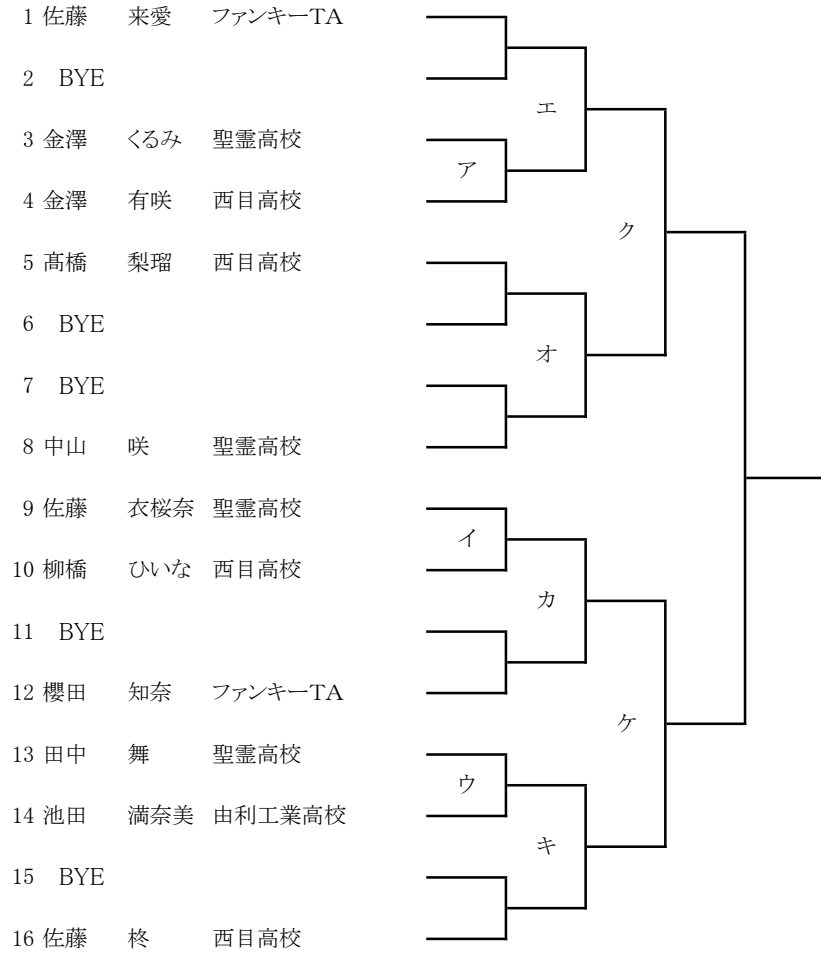

U16男子シングルス

第31回ジュニアテニス選手権大会
 平成30年5月26日～5月27日
 秋田県立中央公園テニスコート

①1 佐野 涼真	秋田西中学校	
2	BYE	
3 高階 峻太	秋田高校	
4 伊藤 寿馬	秋田商業高校	
5 本田 瑛	由利工業高校	
6 佐藤 哉太	秋田高校	
7 鎌田 琉佑	由利工業高校	
⑤~⑧8 佐藤 優知	秋田商業高校	
③④9 富樫 治晟	秋田商業高校	
10	BYE	
11 畠山 晃輝	秋田高校	
12 鈴木 心	西目高校	
13 工藤 榛透	秋田商業高校	
14 岡部 太一	由利工業高校	
15	BYE	
⑤~⑧16 駒井 柊一郎	ファンキーTA	
⑤~⑧17 徳原 蓮	秋田商業高校	
18 木谷 頼斗	秋田高校	
19 細貝 倅輝	由利工業高校	
20 栗谷 亮冴	秋田商業高校	
21 深井 聡輔	ファンキーTA	
22 力石 翔	秋田商業高校	
23	BYE	
③④24 佐々木 優斗	AAC	
⑤~⑧25 佐藤 爽	NXYテニスアカデミー	
26 三浦 要	由利工業高校	
27 奥村 春樹	西目高校	
28 松橋 康太	秋田高校	
29 正木 優磨	由利工業高校	
30 伊藤 慎之助	秋田商業高校	
31		
②32 下山 巧真	秋田高校	

第31回ジュニアテニス選手権大会
 平成30年5月26日～5月27日
 秋田県立中央公園テニスコート

U16女子シングルス

シード ①佐藤 来愛 ②佐藤 柊 ③④高橋 梨瑠、櫻田 知奈

U16男子ダブルス

			1R	QF	SF	F
①1	佐野 涼真 下山 巧真	秋田西中学校 秋田高校				
2	BYE					
3	奥村 春樹 鈴木 心	西目高校		オ		
4	栗谷 亮冴 伊藤 慎之介	秋田商業高校	ア			
5	細貝 倅輝 本田 瑛	由利工業高校				
6	BYE					
7	伊藤 寿馬 力石 翔	秋田商業高校		カ		
8	松橋 康太 高階 峻太	秋田高校	イ			
9	正木 優磨 三浦 要	由利工業高校				
10	木谷 頼斗 佐藤 哉太	秋田高校	ウ			
11	BYE					
12	富樫 治晟 佐藤 優知	秋田商業高校				
13	徳原 蓮 工藤 榛透	秋田商業高校				
14	岡部 太一 鎌田 琉佑	由利工業高校	エ			
15	BYE					
②16	深井 聡輔 駒井 柊一郎	ファンキーTA				