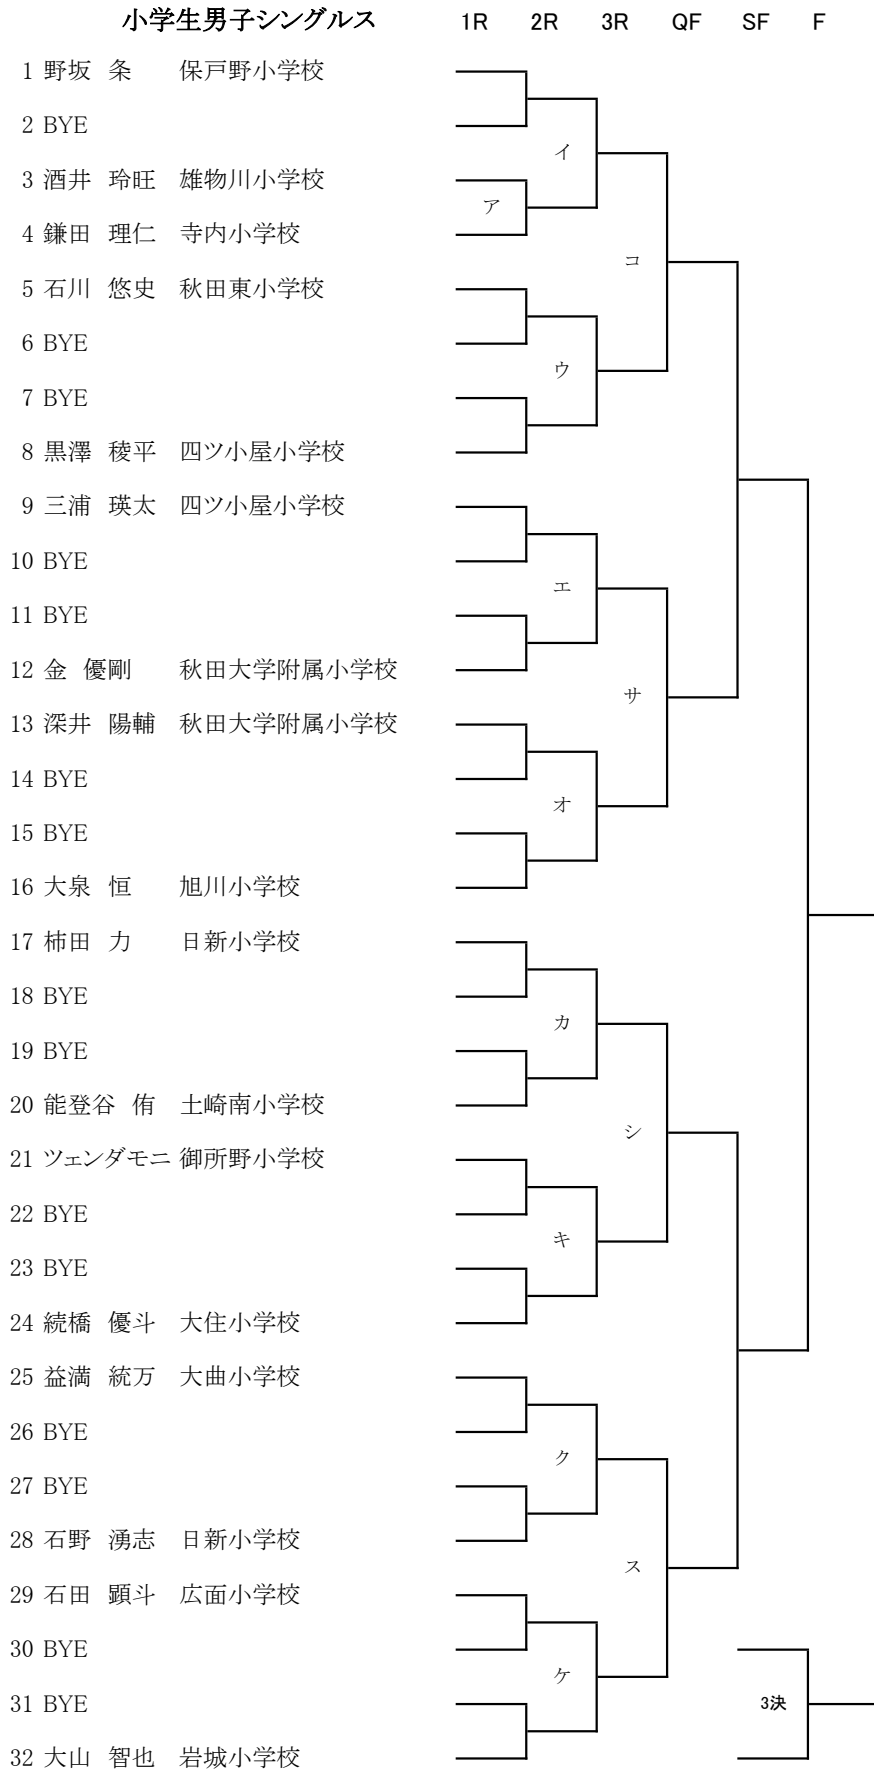

小学生男子シングルス

シード ①野坂 条 ②大山 智也 ③④続橋 優斗、三浦 瑛太

小学生女子シングルス

シード ①伊藤 希紗 ②佐藤 優愛 ③④那波 碧彩、進藤 桃花

中学生男子シングルス

シード ①野坂 迅 ②佐野 涼真 ③④虻川 優太、宮越 海生

中学生女子シングルス

中学生男子ダブルス