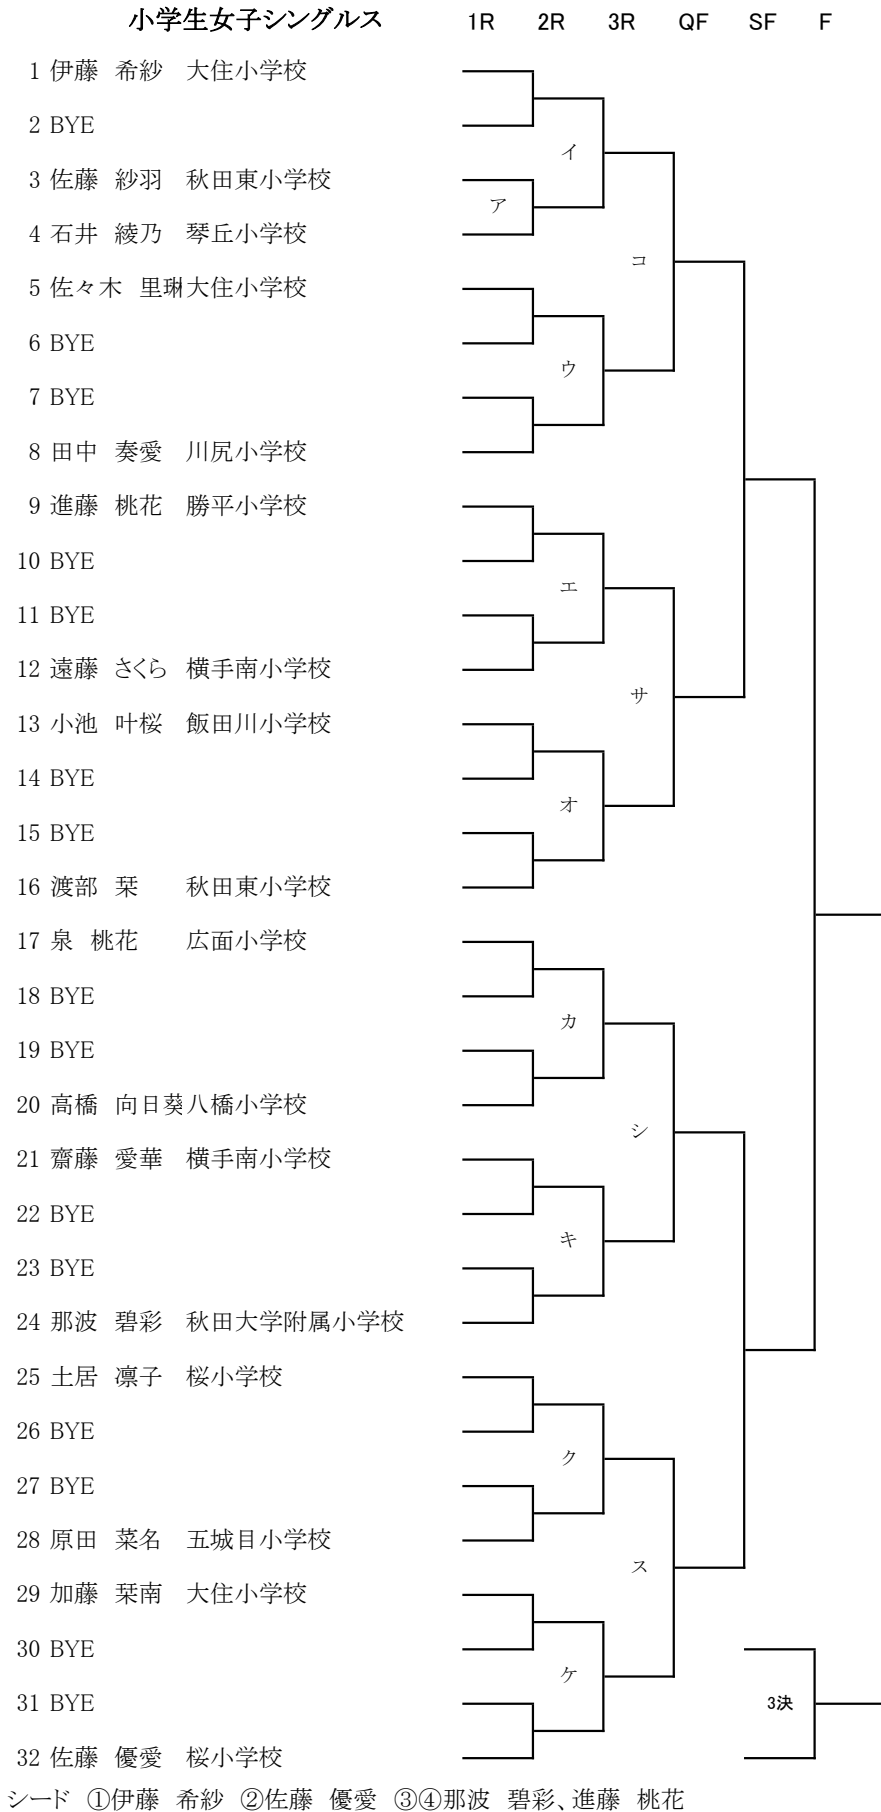

小学生男子シングルス

シード ①野坂 条 ②大山 智也 ③④続橋 優斗、三浦 瑛太

小学生女子シングルス

シード ①伊藤 希紗 ②佐藤 優愛 ③④那波 碧彩、進藤 桃花

中学生男子シングルス

シード ①野坂 迅 ②佐野 涼真 ③④虻川 優太、宮越 海生

中学生女子シングルス

中学生男子ダブルス