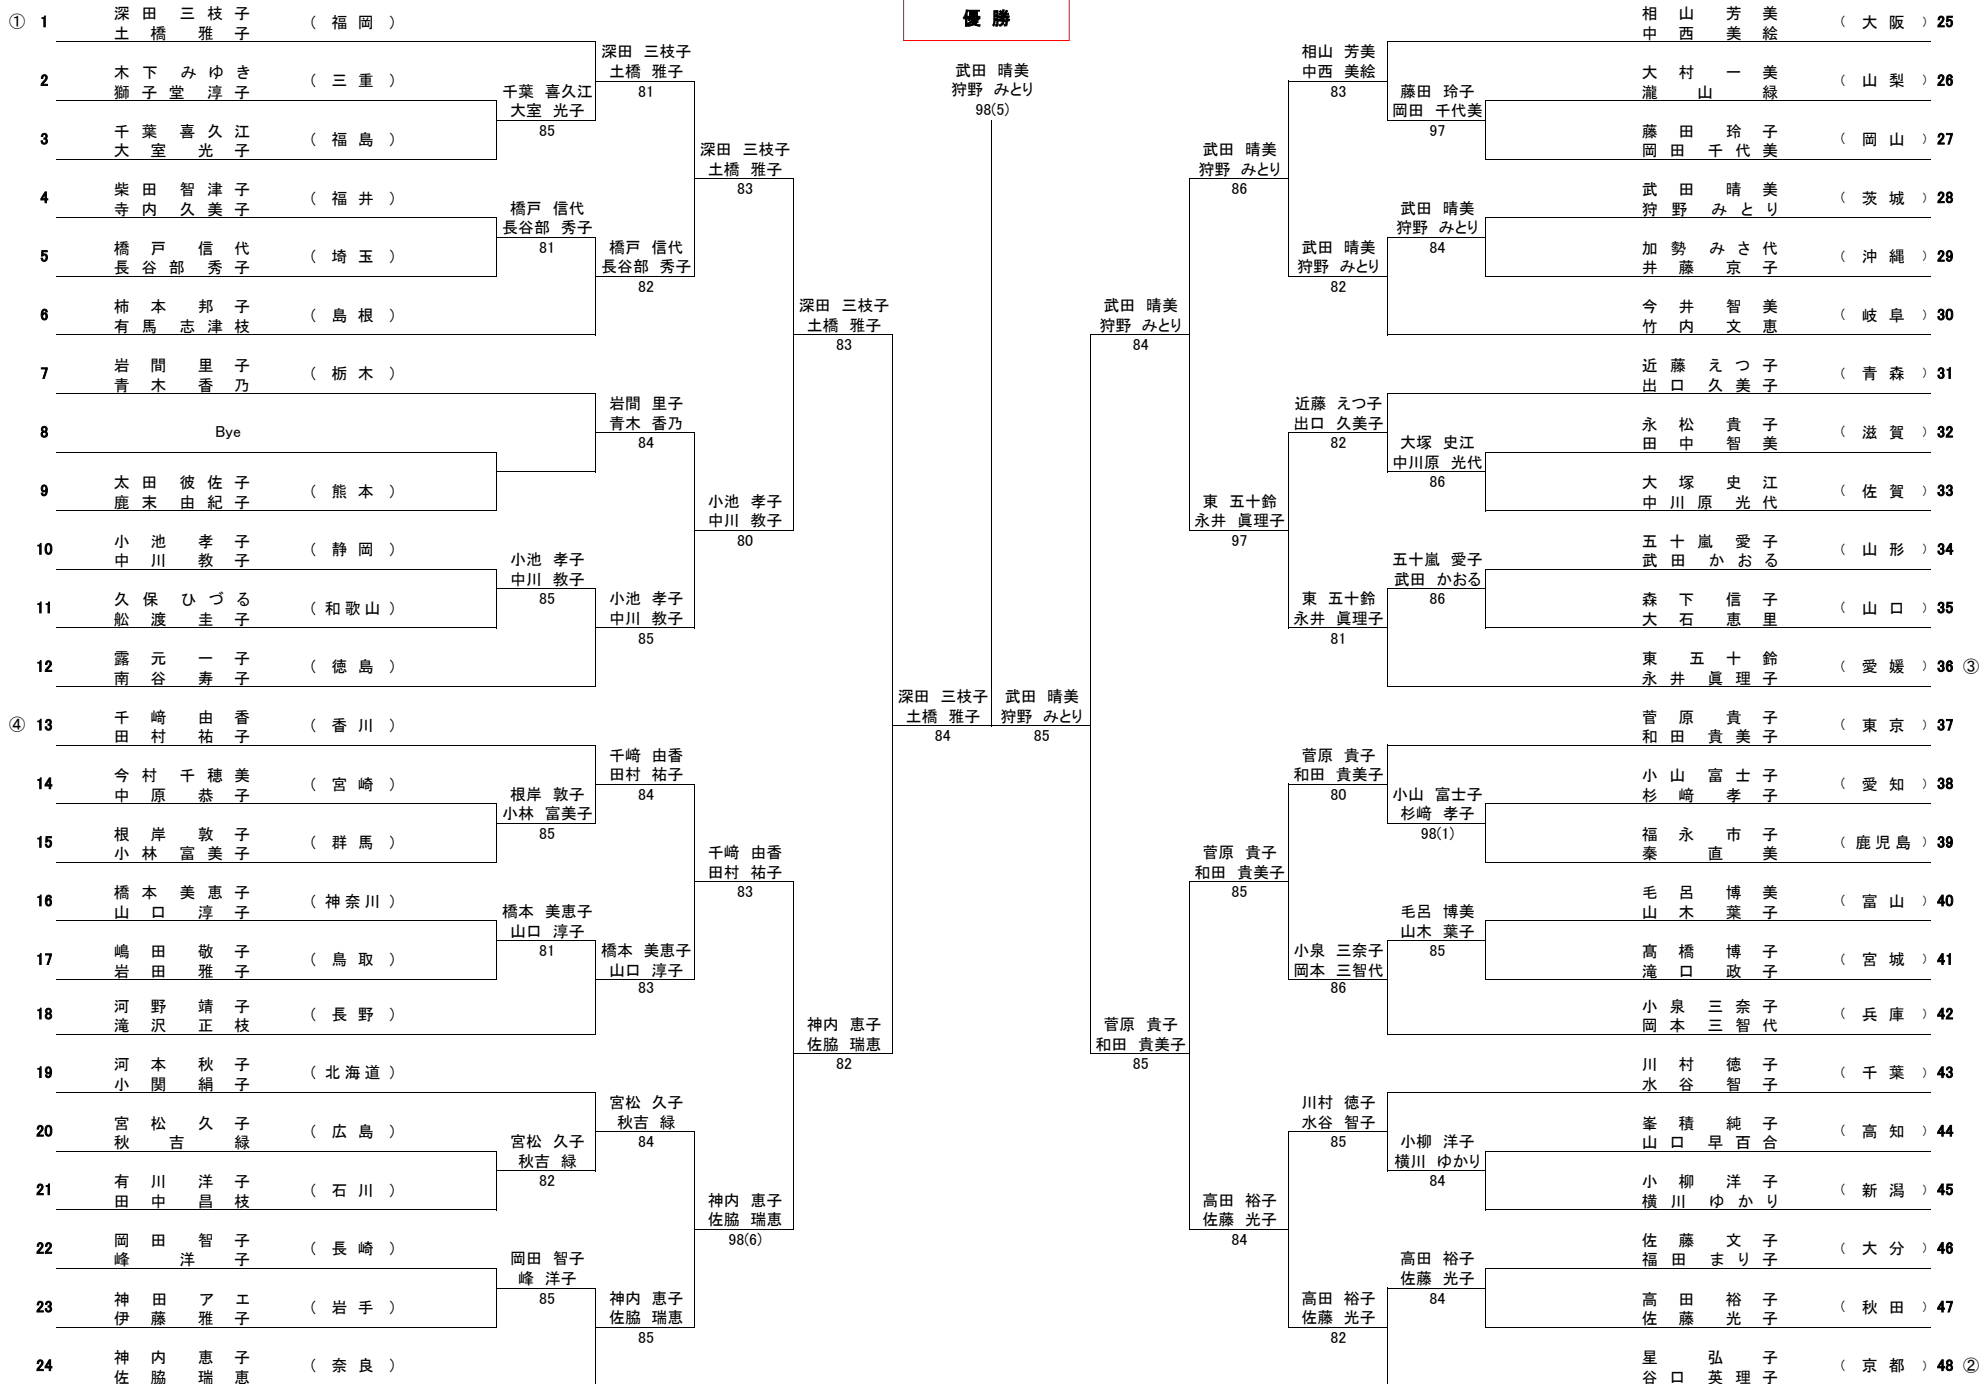

60歳の部

1R 2R 3R QF SF F SF QF 3R 2R 1R

11月29日 11月30日 11月30日 11月29日

優勝

60歳の部

3位決定戦

24	神内 恵子 佐脇 瑞恵	(奈良)	神内 恵子 佐脇 瑞恵 97
30	菅原 貴子 和田 貴美子	(東京)	

5位6位決定戦

小池 孝子 中川 教子 75	63	小池 孝子 中川 教子	(静岡)	10
		千崎 由香 田村 祐子	(香川)	13
	75	東五十鈴 永井 真理子	(愛媛)	36
		高佐 裕子 田藤 光	(秋田)	47

7位8位決定戦

千崎 由香 田村 祐子 62	千崎 由香 田村 祐子	(香川)	13
	高佐 裕子 田藤 光	(秋田)	47