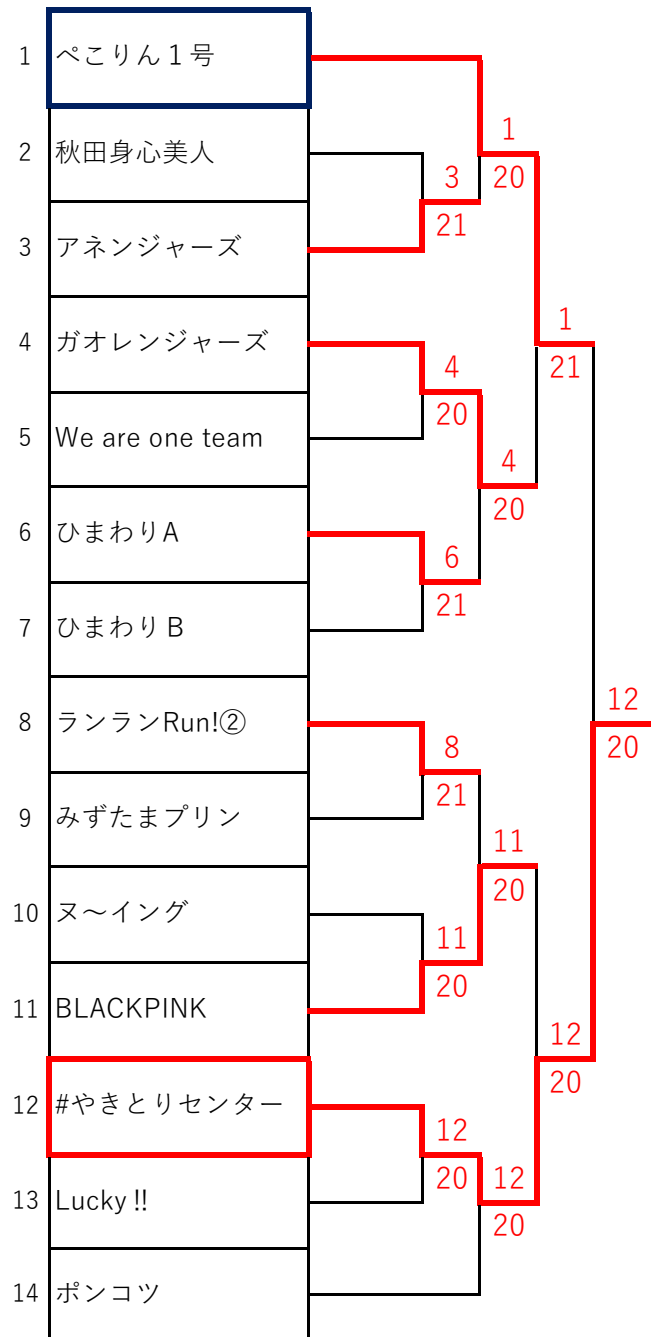

予選リーグ

Aブロック		1	2	3	4	勝敗	順位
1	ぺこりん1号		02	20	02	12	3
2	女庭2023	20		20	20	30	1
3	ランランRun!②	02	02		02	03	4
4	ココイチ!	20	02	20		21	2

Bブロック		1	2	3	4	勝敗	順位
1	IN Me		21	20	02	21 0.57	2
2	秋田身心美人	12		21	21	21 0.55	3
3	みずたまプリン	02	12		02	03	4
4	ぺこりん2号	20	12	20		21 0.71	1

Eブロック		1	2	3	4	勝敗	順位
1	幸 Takasinaya		21	20	21	30	1
2	しゃにむに BLUE	12		20	21	21	2
3	We are one team	02	02		02	03	4
4	#やきとりセンター	12	12	20		12	3

Fブロック		1	2	3	4	勝敗	順位
1	Lucky !!		02	21	02	12 0.28	4
2	ひまわりA	20		02	02	12 0.33	3
3	Bianco (ビアンコ)	12	20		02	12 0.42	2
4	大仙さくら組	20	20	20		30	1

Gブロック		1	2	3	4	勝敗	順位
1	ポンコツ		02	21	02	12	3
2	ももいろ♡クローバー	20		20	12	21	2
3	ひまわりB	12	02		12	03	4
4	ニャンらぶ (部)	20	21	21		30	1

★リーグ戦での順位の決め方

1. 勝試合の数
 2. 勝敗が同じ場合
 - 2組の場合 対戦上位
 - 3組以上の場合 取得ゲーム率 = $\frac{\text{取得ゲーム数}}{\text{総ゲーム数}}$
- 以上の事項を1から順に優先して決める。

1・2位トーナメント

3・4位トーナメント

	チーム名	1 (代表)	2	3	4	5	6	7
1	ニャンらぶ (部)	珍田貞子	赤川香奈子	大沼留美子	佐藤雅子			
2	We are one team	宮澤京子	村井幸子	高橋たじ子	中西睦子			
3	ボンズ	高田裕子	中山美枝子	萩庭ヒナ子	成田美恵子			
4	ココイチ!	三浦由美子	後藤節子	小笠原紅	日沼友樹子			
5	ぺこりん1号	平野正子	藤原みどり	庄司とも子	牧野エリ子			
6	ぺこりん2号	高塚真紀子	佐々木節子	鏡 励子	戸田美子	小山内泰子		
7	ももいろ♡クローバー	三浦しずか	木次谷恵美子	工藤恵子	高崎眞智子			
8	ルネッサンス女子部	久米巳弥子	榊田真理子	今野純子	船木歌織			
9	大仙さくら組	奥山玲子	山本郁子	佐藤都紀	中村聖子			
10	大仙もも組	高橋てるみ	塩谷満喜子	高橋明美	田口順子			
11	みずたまプリン	伊藤寿子	柴田美知子	澤井悦子	富樫悦子			
12	ひまわりA	佐藤和子	白瀬順子	永井邦子	斎藤美奈子	佐々木千鶴子	後藤幸子	三上由加子
13	女庭2023	田中花枝	船木幸枝	中川心	藤原久美子			
14	Bianco (ピアノコ)	伊藤あゆみ	秋元真喜子	佐々木美恵子	九島寿美			
15	BLACKPINK	三澤真由美	稲見正美	斎藤永利子	櫻田恵			
16	IN Me	佐々木恵里子	吉田真澄	田中はま子	神谷真粧美			
17	アネンジャーズ	佐々木恵子	藤林君代	阿部俊子	松野愛子			
18	ボンコツ	今野明美	降矢田鶴子	堀井るり子	近藤由美子	進藤由宜子	藤井香理奈	
19	幸 Takasinaya	金理奈	高桑幸子	白瀬敬美	鈴木忍			
20	ガオレンジャーズ	後藤志保子	美作志保	玉尾真紀子	伊藤まり子			
21	ひまわりB	土館祐子	吉成千賀子	小番規子	長谷川聖子			
22	秋田身心美人	小場多美子	小山みづほ	佐藤信子	畑澤友子			
23	#やきとりセンター	田中華子	斉藤真知子	鈴木廉子	倉田友美			
24	ヌ〜イング	赤平牧子	佐藤さつき	佐藤順子	小澤留美子			
25	Lucky !!	橋本富貴子	織田美佐	鎌田恵	工藤福子			
26	ランランRun!①	佐々木香	篠崎綾	戸田玲子	三浦智子			
27	ランランRun!②	伊藤綾子	小松真理子	舟山敦子	武藤晴美			
28	しゃにむに BLUE	田口敦子	佐藤郁子	岡田遼子	佐藤有紀子	根尚知子		