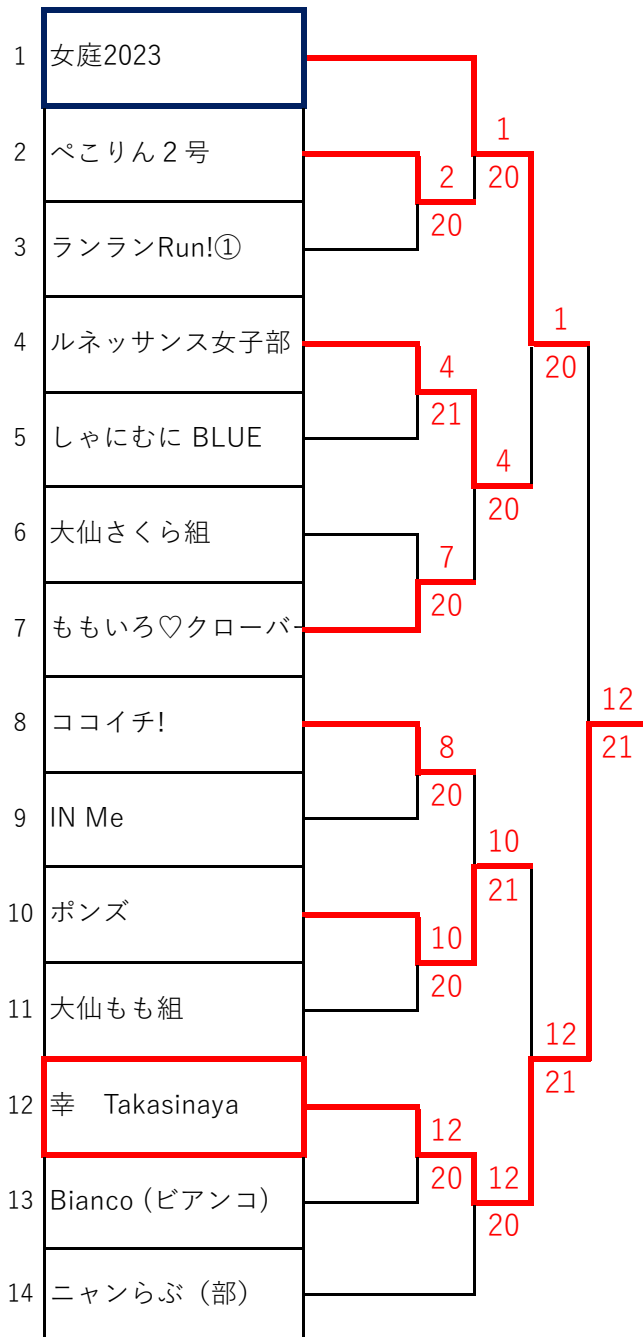

1・2位トーナメント